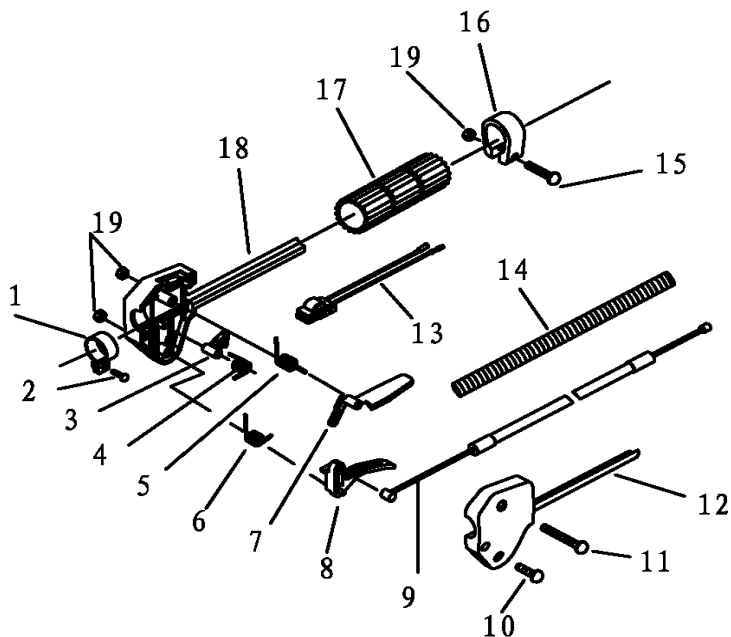

COMANDO

Ref.	Cod. Rumbo	Descripción	Pcs.
-	2260602	Mango de acelerador completo JNW-27	1
8	2260132	Gatillo acelerador JNW-27	1

ARNES