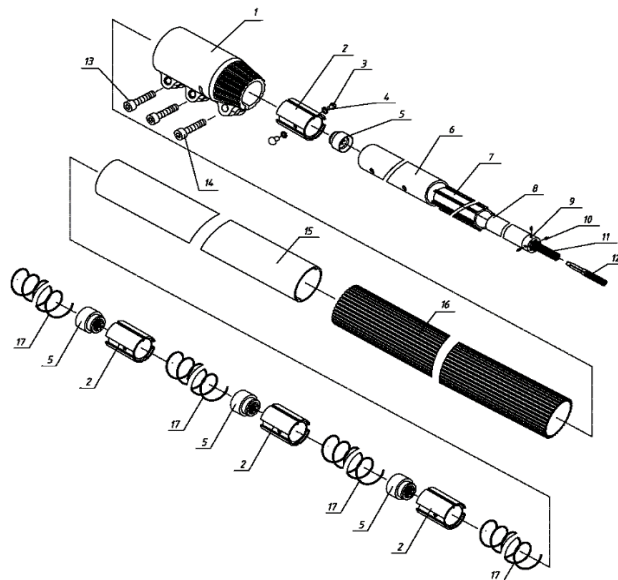

Ref.	Cod. Rumbo	Descripción	Pcs.
34	2707028	Piñon cónico JNW-27	1
35	2707022	Rodamiento JNW-27	2
36	2707036	Anillo de ajuste 26 JNW-27	1
37	2707037	Anillo de ajuste 10 JNW-27	1
38	2133138	Tapa tanque aceite JNW-27	1

TRANSMISIÓN JNW-27

TRANSMISION SUPERIOR

Ref.	Cod. Rumbo	Descripción	Pcs.
-	2133200	Transmision superior completa JNW-27	1
8	2133208	Perno guía del barral JNW-27	1
9	2133209	Conector de perno guía JNW-27	1
10	2133210	Eje delantero del barral JNW-27	1
11	2133211	Cardan JNW-27	1

CONECTOR BARRAL

Ref.	Cod. Rumbo	Descripción	Pcs.
-	2133250	Conector barral completo JNW-27	1

TRANSMISION INFERIOR

Ref.	Cod. Rumbo	Descripción	Pcs.
-	2133260	Transmision inferior completa JNW-27	1
11	2133209	Conector de perno guía JNW-27	1
12	2133208	Perno guía del barral JNW-27	1