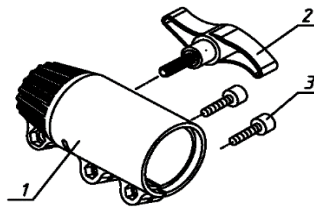

TRANSMISIÓN JNW-27

TRANSMISION SUPERIOR

Ref.	Cod. Rumbo	Descripción	Pcs.
-	2133200	Transmision superior completa JNW-27	1
8	2133208	Perno guía del barral JNW-27	1
9	2133209	Conector de perno guía JNW-27	1
10	2133210	Eje delantero del barral JNW-27	1
11	2133211	Cardan JNW-27	1

CONECTOR BARRAL

Ref.	Cod. Rumbo	Descripción	Pcs.
-	2133250	Conector barral completo JNW-27	1

TRANSMISION INFERIOR

Ref.	Cod. Rumbo	Descripción	Pcs.
-	2133260	Transmision inferior completa JNW-27	1
11	2133209	Conector de perno guía JNW-27	1
12	2133208	Perno guía del barral JNW-27	1