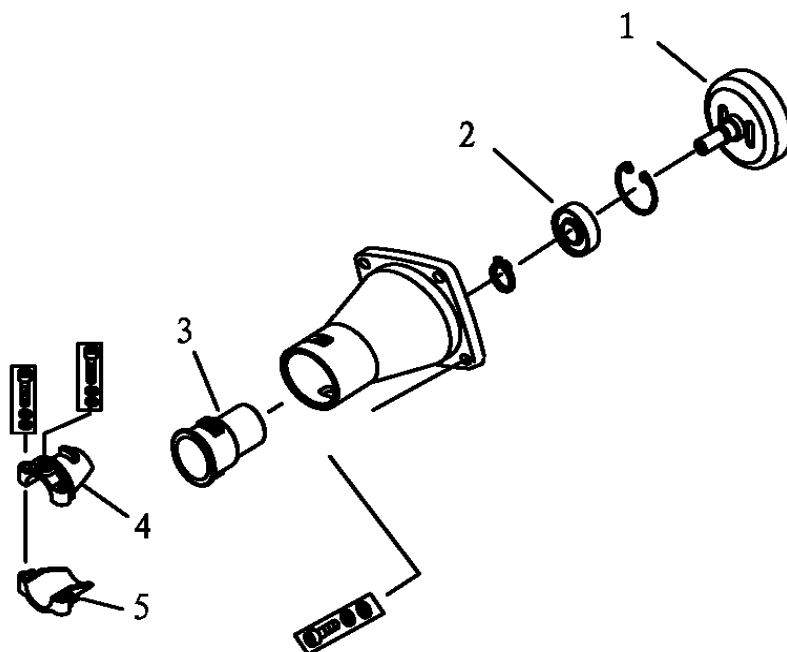

Ref.	Cod. Rumbo	Descripción	Pcs.
-	2260601	Campana de transmisión completa JNW-27	1
1	2260110	Campana de embrague de transmisión JNW-27	1
2	2137103	Rodamiento JNW-27	1
3	2260142	Amortiguador de goma JNW-27	1
4	2520752	Mord inf del amort de goma JNW-27	1
5	2520751	Mord sup del amort de goma JNW-27	1