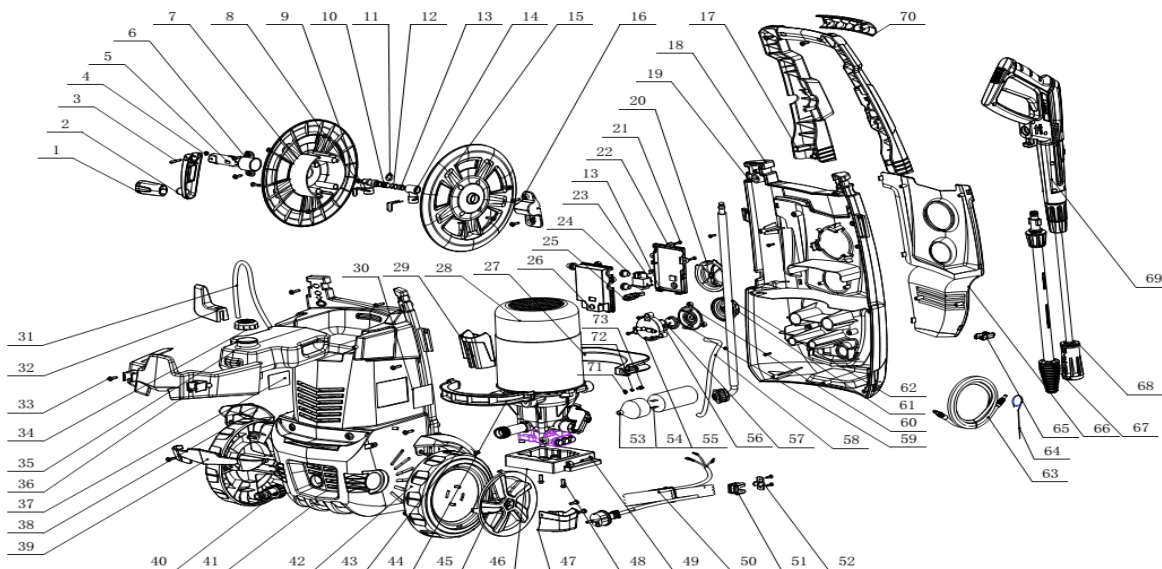

HIDROLAVADORA ELÉCTRICA HDNW-750

Ref.	Cod. Rumbo	Descripción	Pcs.
1	2375001	Manija del mango oscilante HDNW-750	1
2	2375002	Mango oscilante HDNW-750	1
3	2375003	Tornillo HDNW-750	1
4	2375004	Tuerca HDNW-750	1
5	2375005	Eje del carrete de la manguera HDNW-750	1
6	2375006	Soporte del carrete de la manguera (derecha) HDNW-750	1
7	2375007	Carrete de manguera (derecha) HDNW-750	1
8	2375008	Tornillo HDNW-750	1
9	2375009	Pasador de manguera HDNW-750	2
10	2375010	Junta interna del carrete de la manguera HDNW-750	1
11	2375011	Anillo elástico HDNW-750	1
12	2375012	Junta de caucho HDNW-750	2
13	2375013	8x2/80HS HDNW-750	3
14	2375014	Articulación externa del carrete de la manguera HDNW-750	1
15	2375015	Carrete de la manguera (izquierda) HDNW-750	1
16	2375016	Soporte del carrete de la manguera (izquierda) HDNW-750	1
17	2375017	Manillar HDNW-750	1
18	2375018	Cubierta frontal HDNW-750	1
19	2375019	Tornillo HDNW-750	13
20	2375020	Perilla de mando HDNW-750	1
21	2375021	Tornillo HDNW-750	12
22	2375022	Caja de mando principal(1) HDNW-750	1
23	2375023	Interruptor principal HDNW-750	1
24	2375024	76 Chaqueta de cable HDNW-750	3
25	2375025	Palanca del interruptor principal HDNW-750	1
26	2375026	Caja de mando principal(2) HDNW-750	1
27	2375027	Montaje fijo superior HDNW-750	1
28	2375028	Motor y Bomba HDNW-750	1
29	2375029	Soporte de pistola HDNW-750	1
30	2375030	Etiqueta de especificaciones HDNW-750	1
31	2375031	Tubo de detergente externo HDNW-750	1
32	2375032	Gancho de cable HDNW-750	1
33	2375033	Tornillo HDNW-750	18
34	2375034	Tapa de la botella de detergente HDNW-750	1
35	2375035	Botella de detergente HDNW-750	1
36	2375036	Soporte de accesorios HDNW-750	1