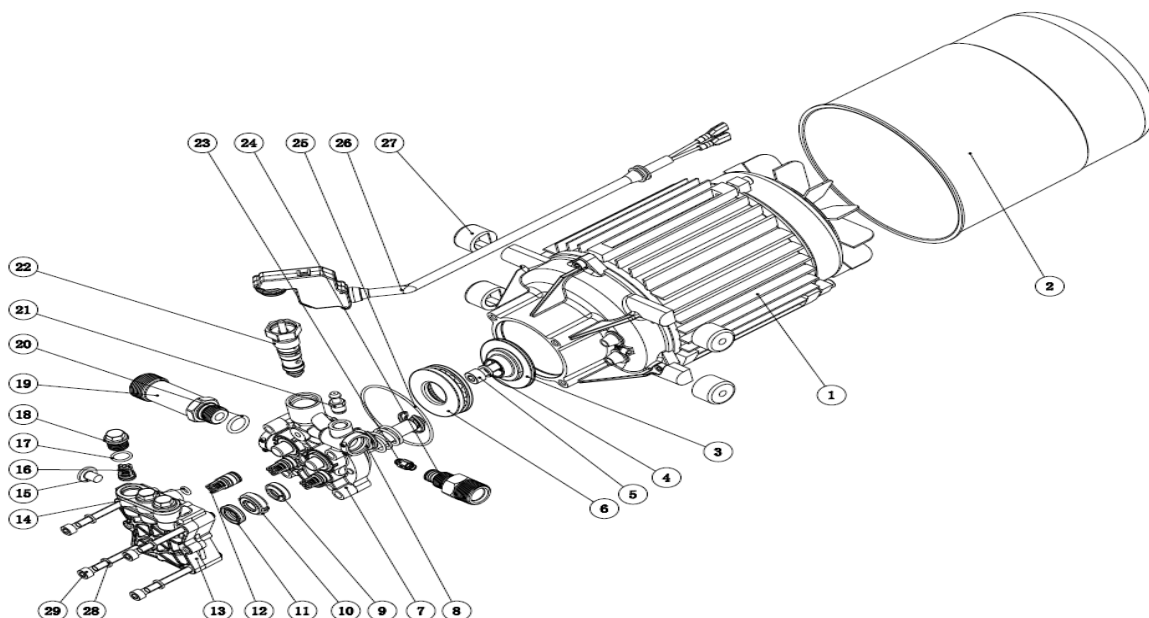

HDNW-750 MOTOR BOMBA

Ref.	Cod. Rumbo	Descripción	Pcs.
1	2375074	Motor de la bomba HDNW-750	1
2	2375075	Cubierta del ventilador HDNW-750	1
3	2375076	Plato oscilante HDNW-750	1
4	2375077	Junta 8 HDNW-750	1
5	2375078	Tornillo M8X20 HDNW-750	1
6	2375079	Cojinete 55107B HDNW-750	1
7	2375080	Cuerpo de la bomba HDNW-750	1
8	2375081	Embolo HDNW-750	3
9	2375082	Retén de aceite del émbolo 10x16x4 HDNW-750	3
10	2375083	Soporte de retén de aceite HDNW-750	3
11	2375084	Retén de aceite 10x16x4 HDNW-750	3
12	2375085	Válvula de control de entrada HDNW-750	3
13	2375086	Cubierta de la bomba HDNW-750	1
14	2375087	O ring 5.5x2 HDNW-750	1
15	2375088	Tornillo M8x10 HDNW-750	1
16	2375089	Válvula de control de salida HDNW-750	3
17	2375090	O ring 10.6x1.8 HDNW-750	3
18	2375091	Válvula de comprobación HDNW-750	3
19	2375092	Manguera de entrada HDNW-750	1
20	2375093	O ring 14x2.65 HDNW-750	1
21	2375094	Boquilla de sifón HDNW-750	1
22	2375095	Válvula de alivio HDNW-750	1
23	2375096	Válvula de contrapresión HDNW-750	1
24	2375097	Conector de manguera de salida HDNW-750	1
25	2375098	O ring 66x2 HDNW-750	1
26	2375099	Interruptor de encendido / apagado HDNW-750	1
27	2375100	Anillo amortiguador HDNW-750	4
28	2375101	Junta 6 HDNW-750	4
29	2375102	Tornillo M6x75 HDNW-750	4

GRUPO RUMBO: Motoimplementos para Bosque, Jardín y Construcción

Teléfono rotativo: 54 11 5263-7862 - Email: ventas@rumbosrl.com.ar

Dirección: Av. Presidente Perón N° 4749, Benavidez (Norlog), Buenos Aires, Argentina.