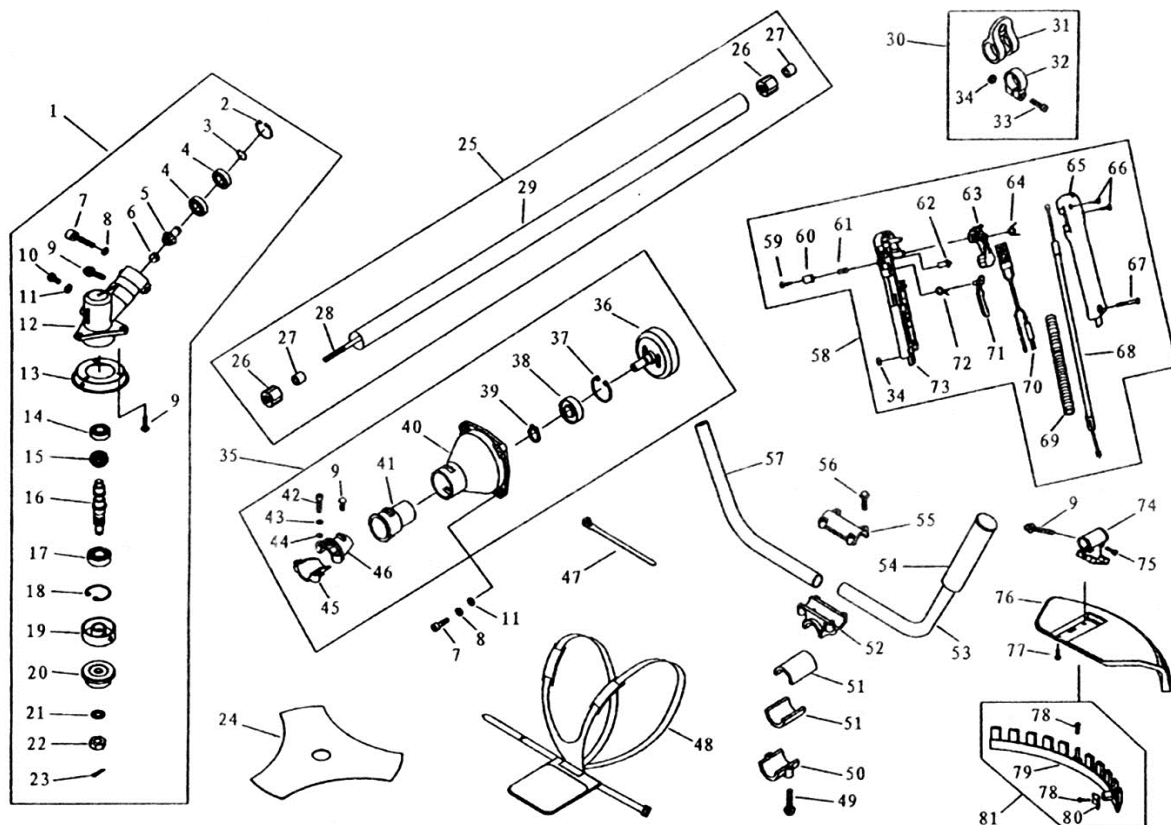

Ref.	Cod. Rumbo	Descripción	Pcs.
1	2000413	Conjunto de par cónico Niwa DNW26/DNW33/DNW52	1
5	2000464	Piñon cónico de trasmision Niwa DNW26/DNW33/DNW52	1
13	2000414	Aro plástico caja de engranaje Niwa DNW	1
15	2260952	Encaje de eje cónico Niwa DNW26/33/52	1
16	2260953	Eje del cónico Niwa DNW26/33/52	1
19	2520245	Soporte sup de cuchilla Niwa DNW26/33/52	1
20	2520246	Soporte inf de cuchilla Niwa DNW26/33/52	1
22	2520140	Tuerca soporte de cuchilla niwa DNW26/33	1
24	2520420	Cuchilla Niwa DNW52	1
25	2520334	Caño completo Niwa DNW-52 (Carda, caño y amortiguador)	1
26	2000325	Amortiguador de cardan Niwa DNW26/DNW33/DNW52	2
27	2000324	Rodamiento de aceite Niwa DNW26/DNW33/DNW52	1
28	2520333	Cardan Niwa DNW33/52	1
29	2330110	Caño Niwa DNW33/52	1
30	2520331	Juego de sujetador del arnes Niwa DNW26/33/52	1
35	2520142	Caja de embrague completa Niwa DNW33/52	1
36	2520332	Campana de embrague de transmisión Niwa DNW33/52	1
40	2520141	Carcaza de caja de embrague Niwa DNW33/52	1
41	2260142	Amortiguador de goma Niwa DNW26/33/52	1
45	2520751	Mord sup del amort de goma Niwa DNW26/33/52	1
46	2520752	Mord inf del amort de goma Niwa DNW26/33/52	1
48	2000000	Arnes Niwa DNW26/DNW33/DNW52	1
50	2000152	Mordaza inferior manillar caño Niwa DNW26/33/52	1
52	2000153	Mordaza central manillar caño Niwa DNW26/33/52	1
55	2000151	Mordaza superior manillar Niwa DNW26/33/52	1
58	2520110	Mango completo acelerador y freno Niwa DNW-52	1

GRUPO RUMBO: Motoimplementos para Bosque, Jardín y Construcción

Teléfono rotativo: 54 11 5263-7862 - Email: ventas@rumbosrl.com.ar

Dirección: Av. Presidente Perón N° 4749, Benavidez (Norlog), Buenos Aires, Argentina.