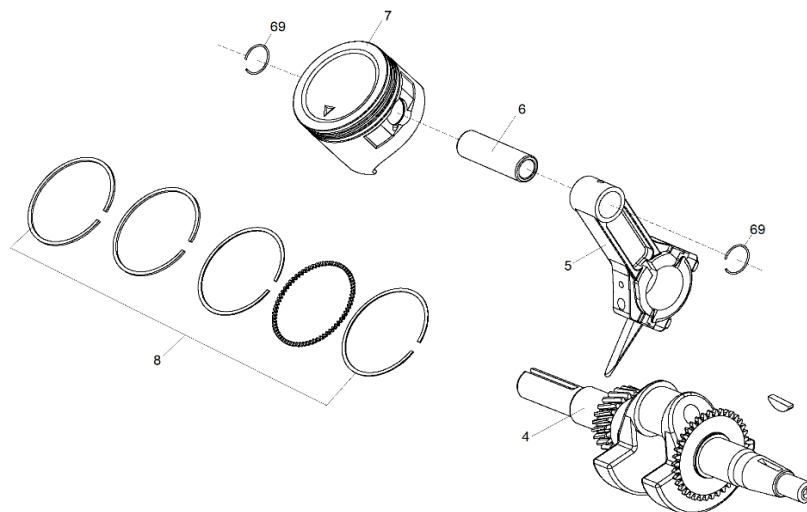

CIGÜEÑAL Y PISTÓN

GRUPO RUMBO: Motoimplementos para Bosque, Jardín y Construcción

Teléfono rotativo: 54 11 5263-7862 - Email: ventas@rumbosrl.com.ar

Dirección: Av. Presidente Perón N° 4749, Benavidez (Norlog), Buenos Aires, Argentina.