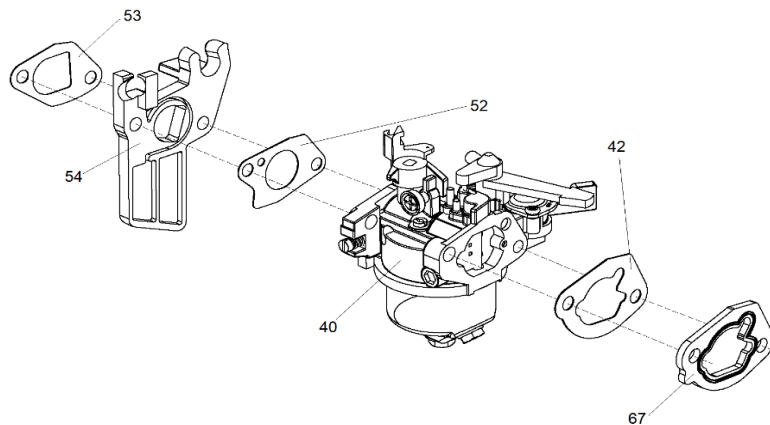

CARBURADOR