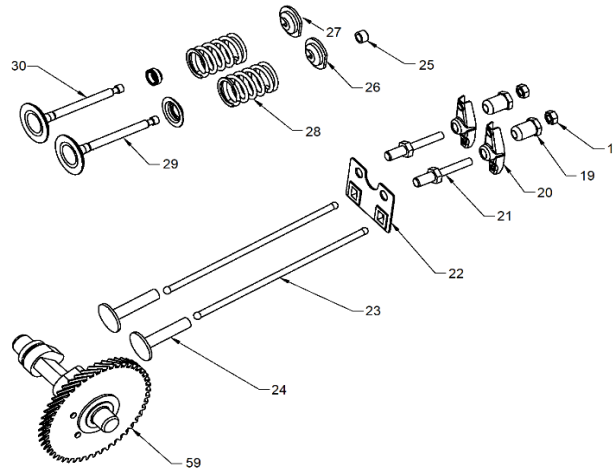

CILINDRO

CONJUNTO DE TAPA DE CILINDRO

CIGÜEÑAL Y PISTÓN

GRUPO RUMBO: Motoimplementos para Bosque, Jardín y Construcción

Teléfono rotativo: 54 11 5263-7862 - Email: ventas@rumbosrl.com.ar

Dirección: Av. Presidente Perón N° 4749, Benavidez (Norlog), Buenos Aires, Argentina.