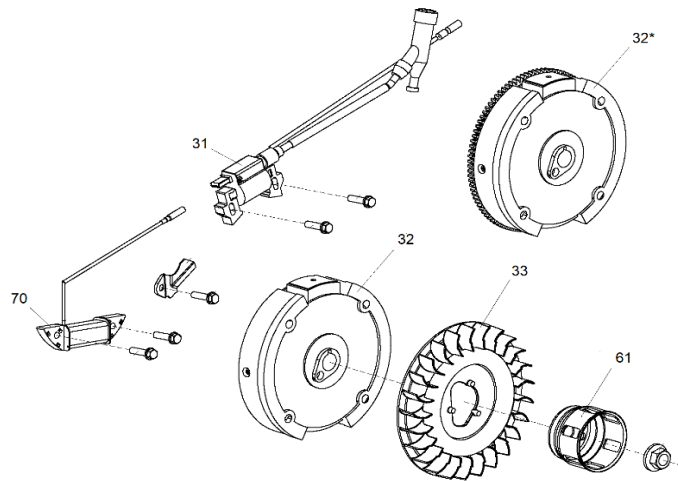

MAGNÉTICO

CONTROL ACCELERADOR