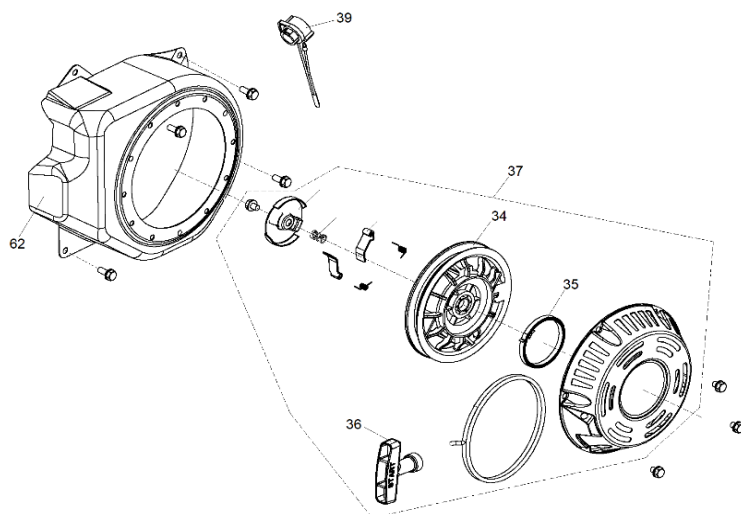

TAPA DE ARRANQUE

GRUPO RUMBO: Motoimplementos para Bosque, Jardín y Construcción

Teléfono rotativo: 54 11 5263-7862 - Email: ventas@rumbosrl.com.ar

Dirección: Av. Presidente Perón N° 4749, Benavidez (Norlog), Buenos Aires, Argentina.