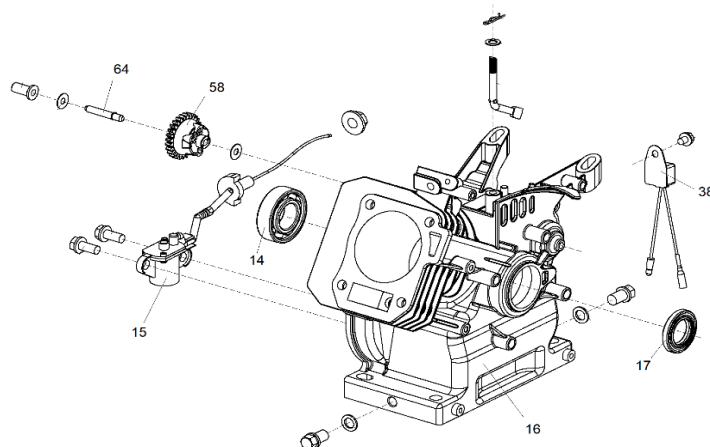

BLOCK

TAPA DE CARTER

TAPA DE ARRANQUE

GRUPO RUMBO: Motoimplementos para Bosque, Jardín y Construcción

Teléfono rotativo: 54 11 5263-7862 - Email: ventas@rumbosrl.com.ar

Dirección: Av. Presidente Perón N° 4749, Benavidez (Norlog), Buenos Aires, Argentina.