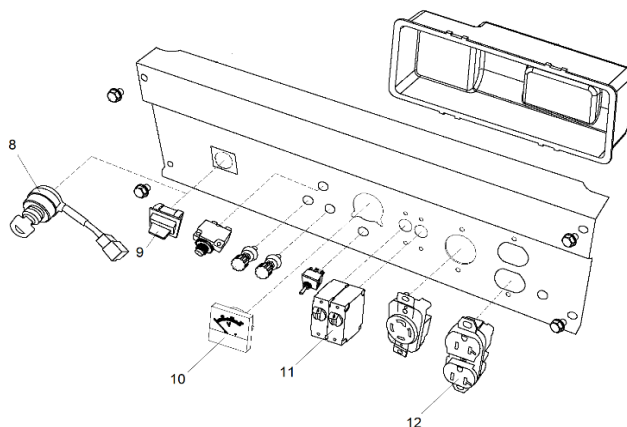

PANEL DE CONTROL

GRUPO RUMBO: Motoimplementos para Bosque, Jardín y Construcción

Teléfono rotativo: 54 11 5263-7862 - Email: ventas@rumbosrl.com.ar

Dirección: Av. Presidente Perón N° 4749, Benavidez (Norlog), Buenos Aires, Argentina.