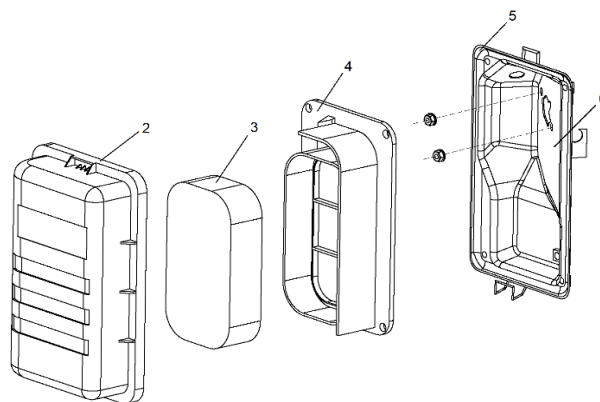

FILTRO DE AIRE