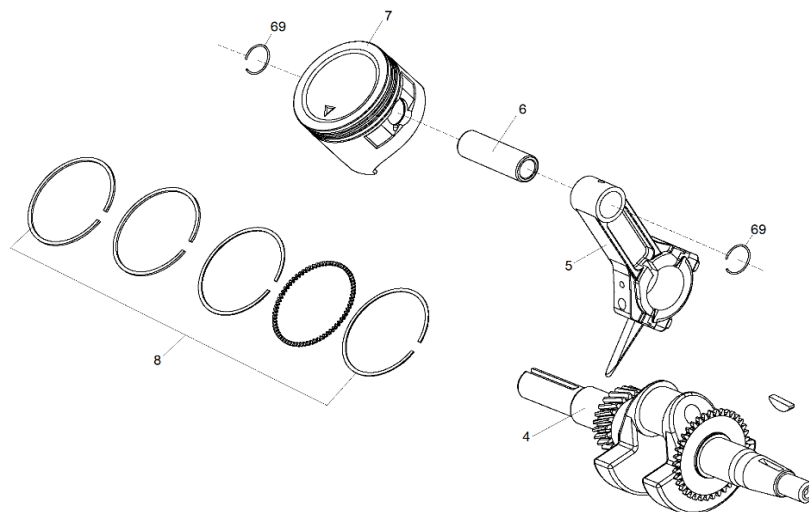

CIGÜEÑAL Y PISTÓN

GRUPO RUMBO: Motoimplementos para Bosque, Jardín y Construcción

Teléfono rotativo: 54 11 5263-7862 - Email: ventas@rumbosrl.com.ar

Dirección: Av. Presidente Perón N° 4749, Benavidez (Norlog), Buenos Aires, Argentina.