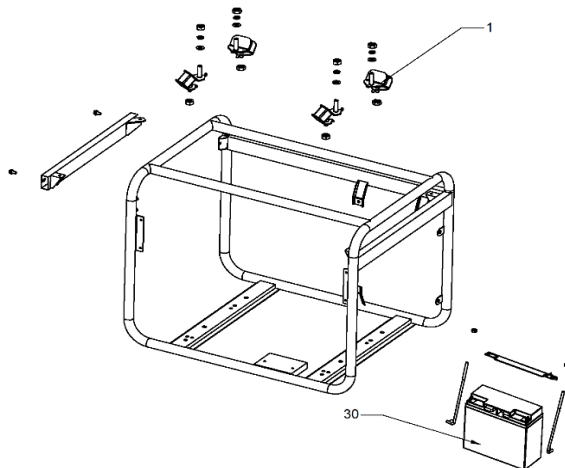

CHASIS

FILTRO DE AIRE

PANEL DE CONTROL

GRUPO RUMBO: Motoimplementos para Bosque, Jardín y Construcción

Teléfono rotativo: 54 11 5263-7862 - Email: ventas@rumbosrl.com.ar

Dirección: Av. Presidente Perón N° 4749, Benavidez (Norlog), Buenos Aires, Argentina.