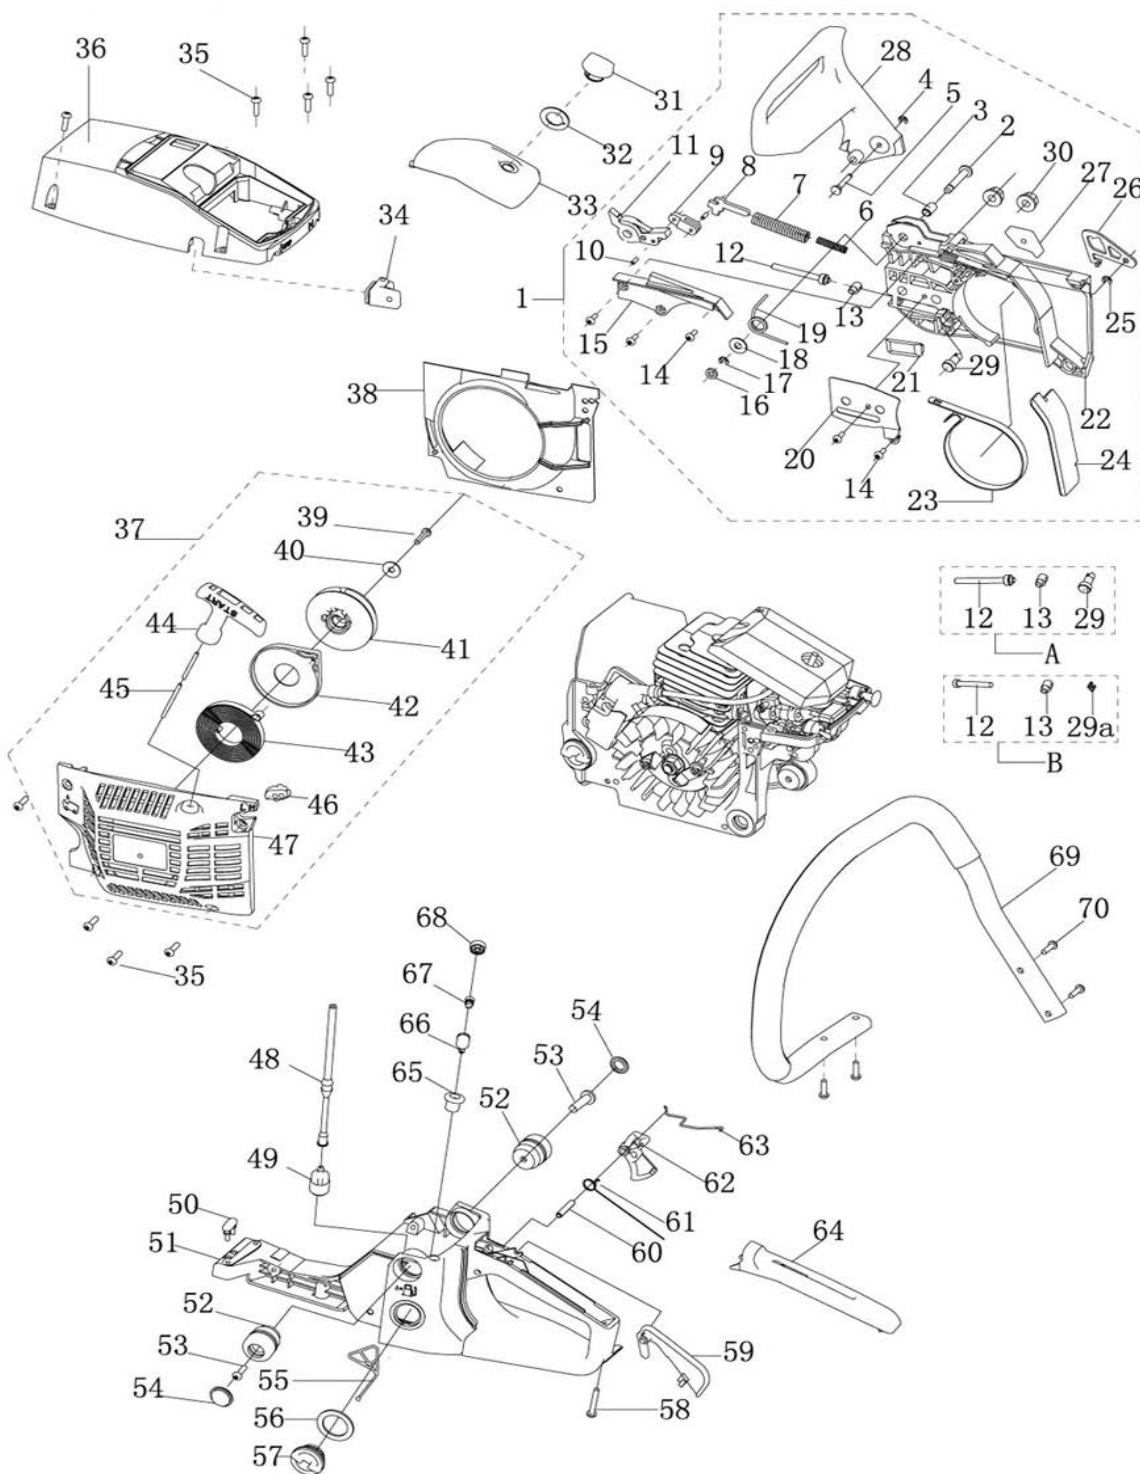

GRUPO RUMBO: Motoimplementos para Bosque, Jardín y Construcción

Teléfono rotativo: 54 11 5263-7862 - Email: ventas@rumbosrl.com.ar

Dirección: Av. Presidente Perón N° 4749, Benavidez (Norlog), Buenos Aires, Argentina.

Ref.	Cod. Rumbo	Descripción	Pcs.
1	2145182	Carcaza lado piñon completa CNW-45	1
8	2145197	Parte inferior del freno CNW-45	1
9	2145186	Parte central del freno CNW-45	1
10	2145205	Perno de la traba del freno CNW-45/CNW-50	1
11	2145187	Traba del freno CNW-45	1
12	2145201	Tornillo ajusta cadena CNW-45	1
13	2145202	Tornillo ajusta cadena CNW-45	1
22	2145183	Tapa carcaza lado piñon CNW-45	1
23	2145195	Fleje de freno CNW-45	1
29	2145203	Tornillo ajusta cadena CNW-45	1
30	2145019	Tuerca tapa cubre cadena CNW-45/CNW-50	1
31	2145211	Mariposa ajusta tapa del filtro de aire CNW-45/CNW-50	1
32	2145213	Arandela de mariposa ajusta tapa del filtro de aire CNW-45/CNW-50	1
33	2145212	Tapa del filtro de air CNW-45	1
34	2145016	Guía de ajuste del carburador CNW-45/CNW-50	1
36	2145011	Carcaza superior CNW-45/CNW-50	1
37	2145143	Tapa carcaza lado arranque completa CNW-45	1
38	2145146	Deflector de aire CNW-45	1
41	2145147	Polea de arranque CNW-45	1
42	2145148	Porta resorte de arranque CNW-45/CNW-50	1
43	2145150	Resorte de arranque CNW-45/CNW-50	1
44	2145149	Manija de arranque CNW-45	1
47	2145145	Tapa carcaza lado arranque CNW-45	1
48	2145163	Manguera de combustible CNW-45/CNW-50	1
49	2145160	Filtro de combustible CNW-45/CNW-50	1
51	2145158	Base inferior CNW-45	1
52	2145159	Amortiguador superior CNW-45/CNW-50	1
54	2145012	Tapa de amortiguador CNW-45/CNW-50	1
57	2145060	Tapon de aceite o combustible CNW-45/CNW-50	1
59	2145174	Seguro del gatillo acelerador CNW-45/CNW-50	1
60	2145169	Perno del gatillo acelerador CNW-45/CNW-50	1
61	2145173	Resorte del gatillo acelerador CNW-45/CNW-50	1
62	2145172	Gatillo acelerador CNW-45/CNW-50	1
63	2145055	Cable del acelerador CNW-45/CNW-50	1
64	2145175	Cobertor del seguro gatillo acelerador CNW-45/CNW-50	1
65	2145165	Tubo balanceador de valvula anti-retorno CNW-45/CNW-50	1
66	2145166	Carcaza de la valvula anti-retorno CNW-45/CNW-50	1
67	2145167	Filtro interior de la valvula anti-retorno CNW-45/CNW-50	1
68	2145168	Base de la valvula anti-retorno CNW-45/CNW-50	1
69	2145215	Manija de agarre CNW-45/CNW-50	1

GRUPO RUMBO: Motoimplementos para Bosque, Jardín y Construcción

Teléfono rotativo: 54 11 5263-7862 - Email: ventas@rumbosrl.com.ar

Dirección: Av. Presidente Perón N° 4749, Benavidez (Norlog), Buenos Aires, Argentina.