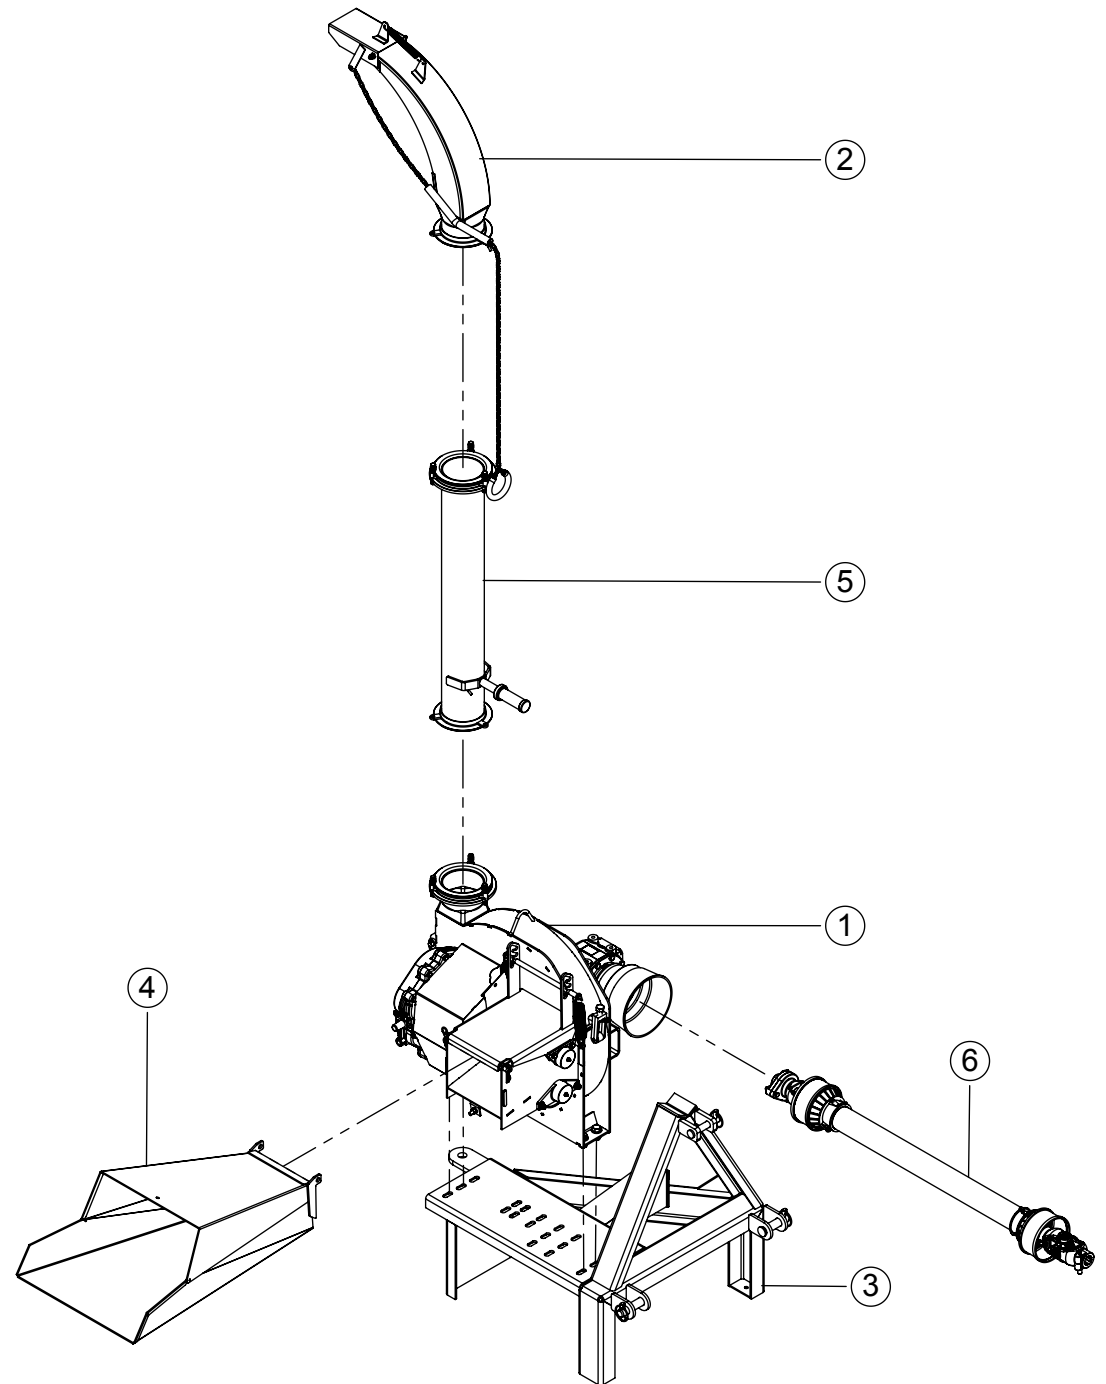

ITEM	QTD.	CÓDIGO	DESCRIÇÃO DO PRODUTO
1	1	02.012910	Ens JF60Max S3 Std (Cx Comer T311)
2	1	02.012138	Bica de Saída Curta Comp. com Cor. Longa Ens. Maxxium/S2
3	1	02.013052	Acessório T90° Para Ensiladeira Com Caixa Completo
4	1	02.046171	Bica de Alimentação Soldada JF60/60S/Maxxium
5	1	02.057443	Conjunto do Tubo Prolongador (1000)
6	1	05.003078	CC2091/10P - 06001001/1440PT