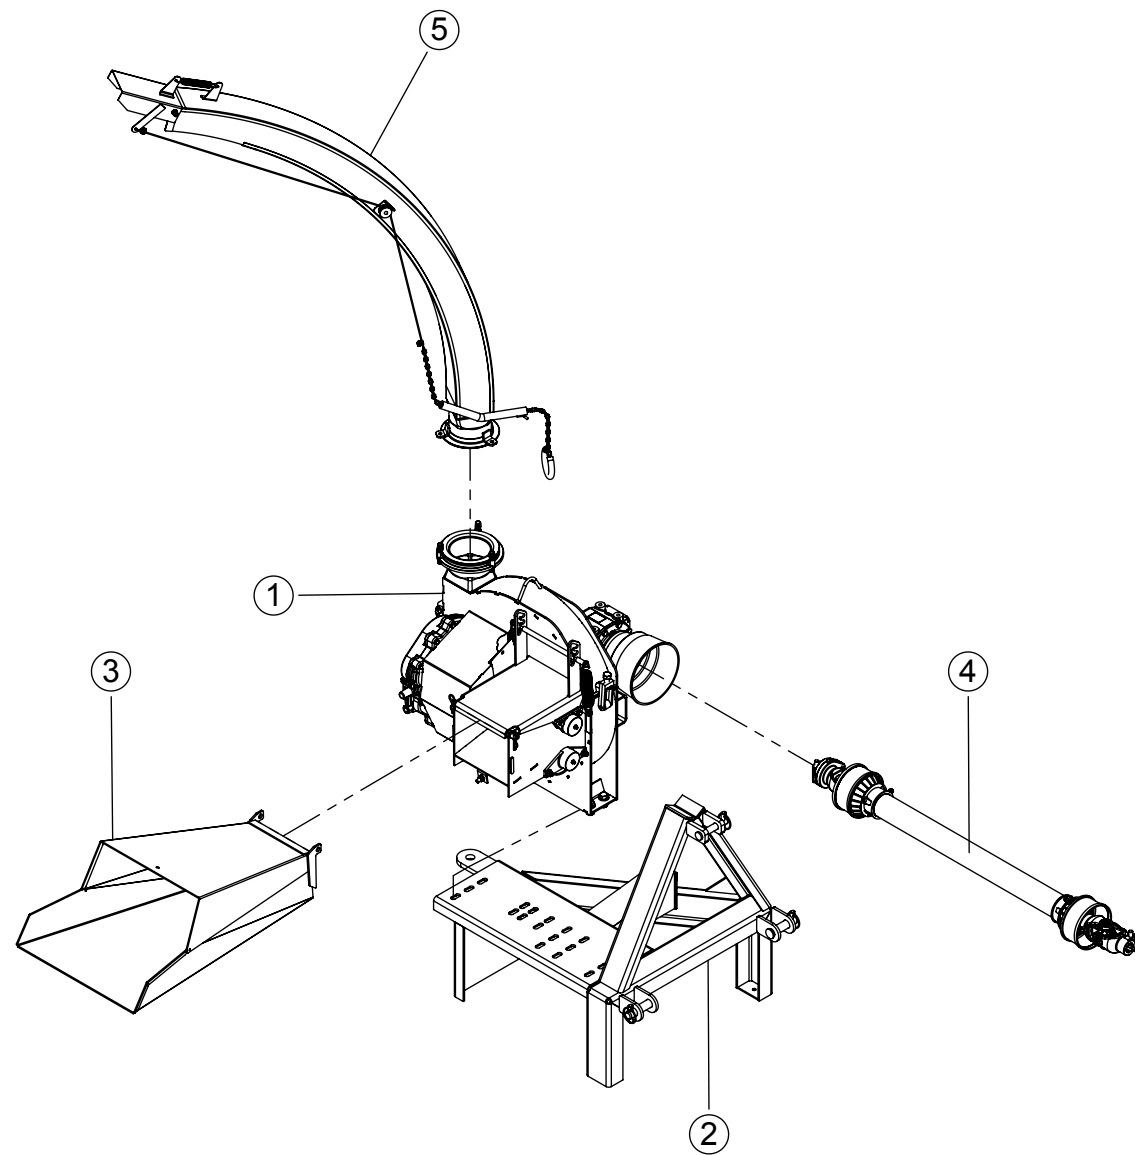

ITEM	QTD.	CÓDIGO	DESCRIÇÃO DO PRODUTO
1	1	02.012910	Ens JF60Max S3 Std (Cx Comer T311)
2	1	02.013052	Acessório T90° Para Ensiladeira Com Caixa Completo
3	1	02.046171	Bica de Alimentação Soldada JF60/60S/Maxxium
4	1	05.003078	CC2091/10P - 06001001/1440PT
5	1	02.060429	Bica de Saída Longa Giratória Compl. JF40/50/60/S/Max/S2