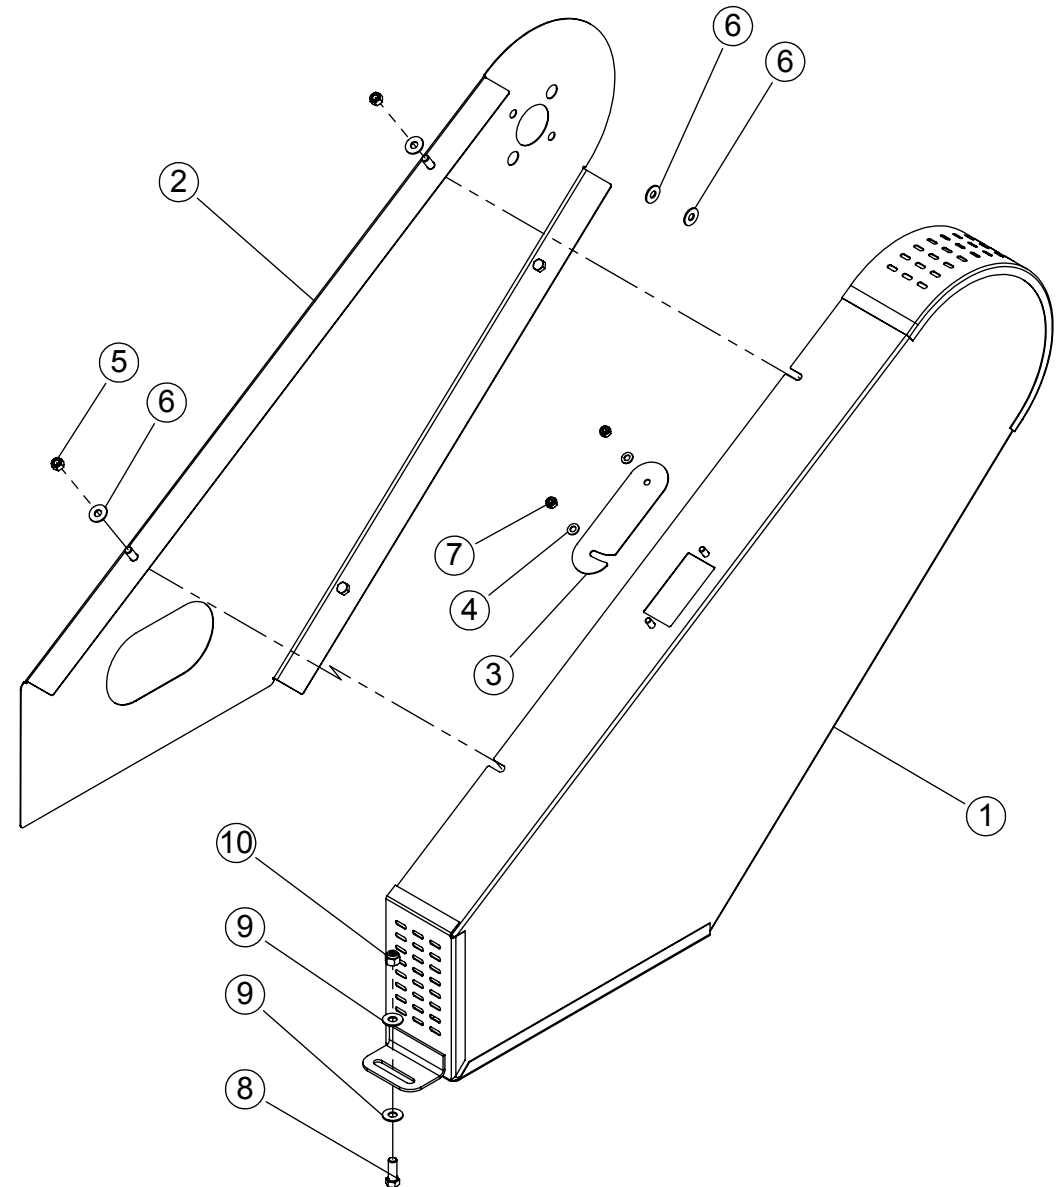

ITEM	QTD.	CÓDIGO	DESCRIÇÃO DO PRODUTO
1	1	02.013094	Capa Correia Para JF60 Com Base Eletrica Especial
2	1	02.013085	Chapa De Fixação Completa Da Capa Correia
3	1	6570021	Tampa Inspeção
4	2	05.000527	Arruela Lisa M8 DIN125 ZB
5	4	05.041260	Porca Sext. C. Trava de Nylon 9,53 (3/8") 16UNC ZB
6	6	02.051162	Arruela Lisa 9,53 (3/8") 994 ZB
7	2	05.000580	Porca Sext. C/ Trava de Nylon M8 MA 1,25 ZB
8	1	05.058430	Parafuso Sextavado 11,11 x 31,75 (7/16" x 1 1/4") 14UNC G5 ZB
9	2	02.050892	Arruela Lisa 11,11 (7/16") 994 ZB
10	1	05.000315	Porca Sext. C. Trava de Nylon 11,11 (7/16") 14UNC ZB