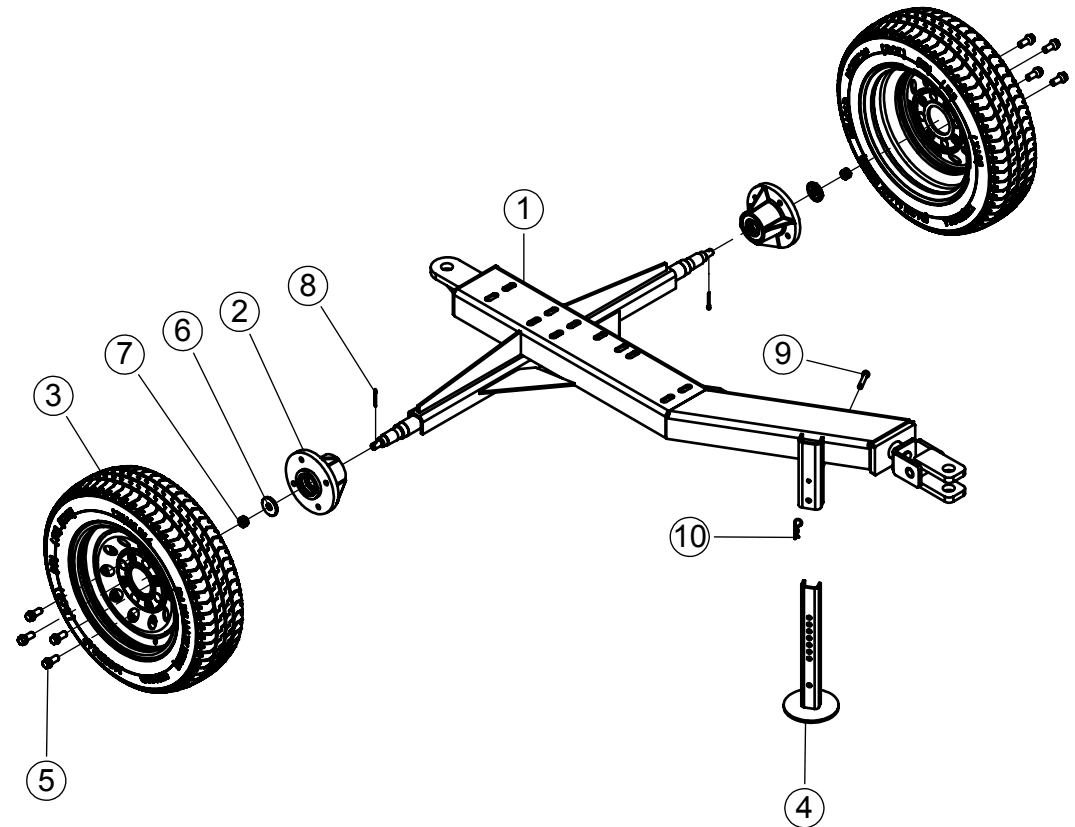

ITEM	QTD.	CÓDIGO	DESCRIÇÃO DO PRODUTO
1	1	02.012951	Reboque soldado das Ens. Maxxium S2
2	2	02.047602	Cubo da Roda do Reboque Completo
3	2	02.056926	Roda R-14 Completo
4	1	02.045102	Apoio do Braço
5	8	05.002445	Parafuso da Roda M14 x 26
6	2	02.047652	Arruela da Ponta de Eixo
7	2	05.000893	Porca Sext. Cast. 15,88 (5/8") 18UNF G2 ZB
8	2	05.001216	Cupilha 1/8" x 1.1/2"
9	1	02.105699	Pino de Fixação do Atuador Hidráulico JF C120/C60/C40 S2
10	1	05.001241	Pino Trava Tipo R Ø3 x 40