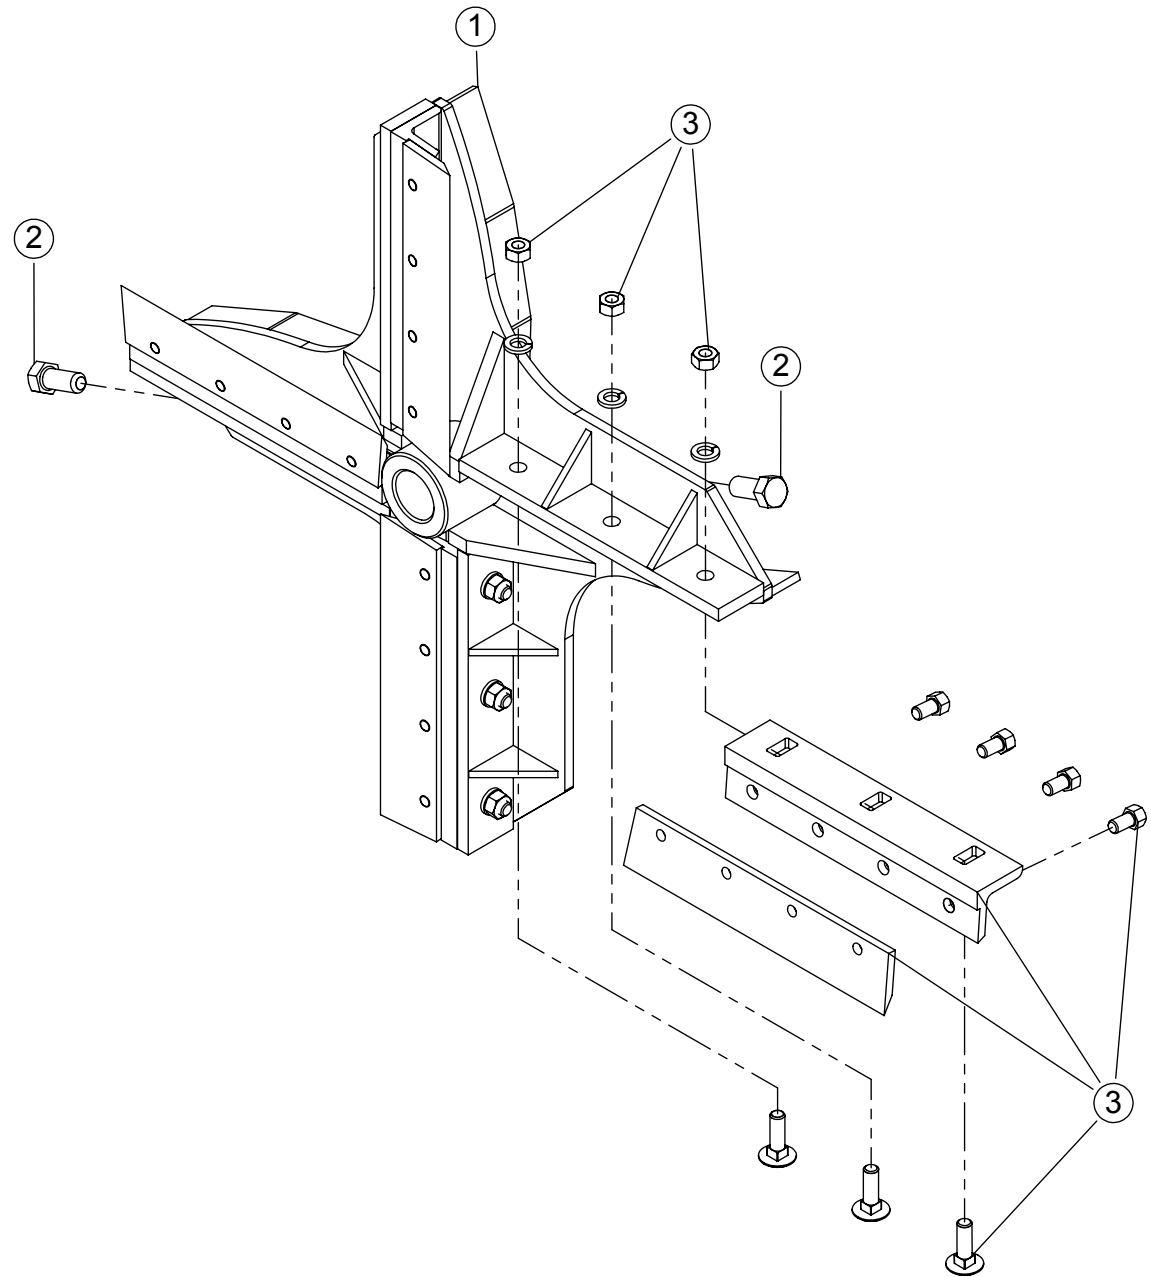

ITEM	QTD.	CÓDIGO	DESCRIÇÃO DO PRODUTO
1	1	02.012310	Rotor JF60 Soldado Maxxium
2	2	02.032868	Parafuso 5/8" x 1.1/2" de Fixação do Rotor
3	1	02.032320	Kit Completo Para Rotor Ens.