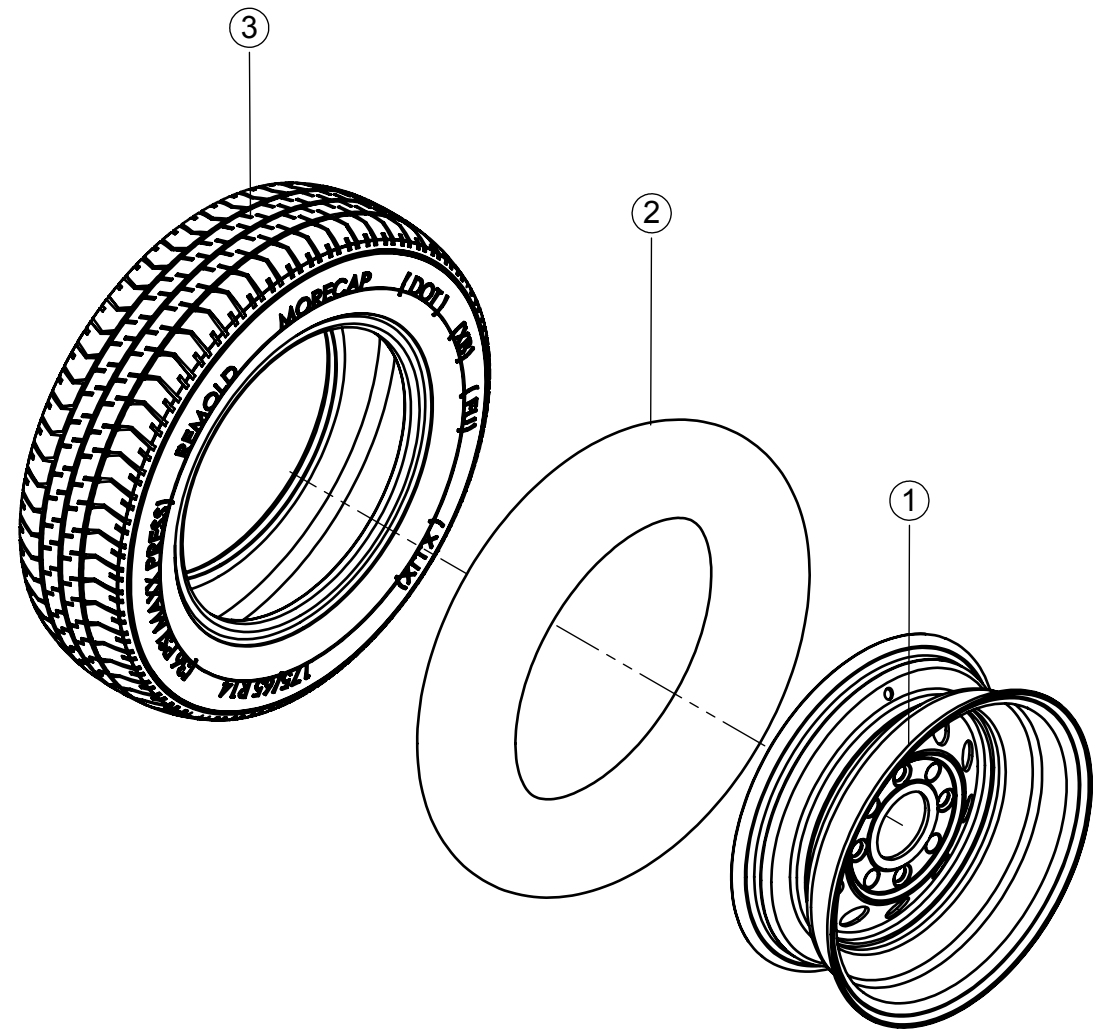

ITEM	QTD.	CÓDIGO	DESCRIÇÃO DO PRODUTO
1	1	05.003103	Roda 5° 5" x 14" OFFSET 82 MM (RB_282_14501_BS (Rodobras)
2	1	2905328	Câmara de Ar G-13
3	1	2905400	Pneu Remold -175/70 R14 - (36 PSI maxx press) (MORECAP)