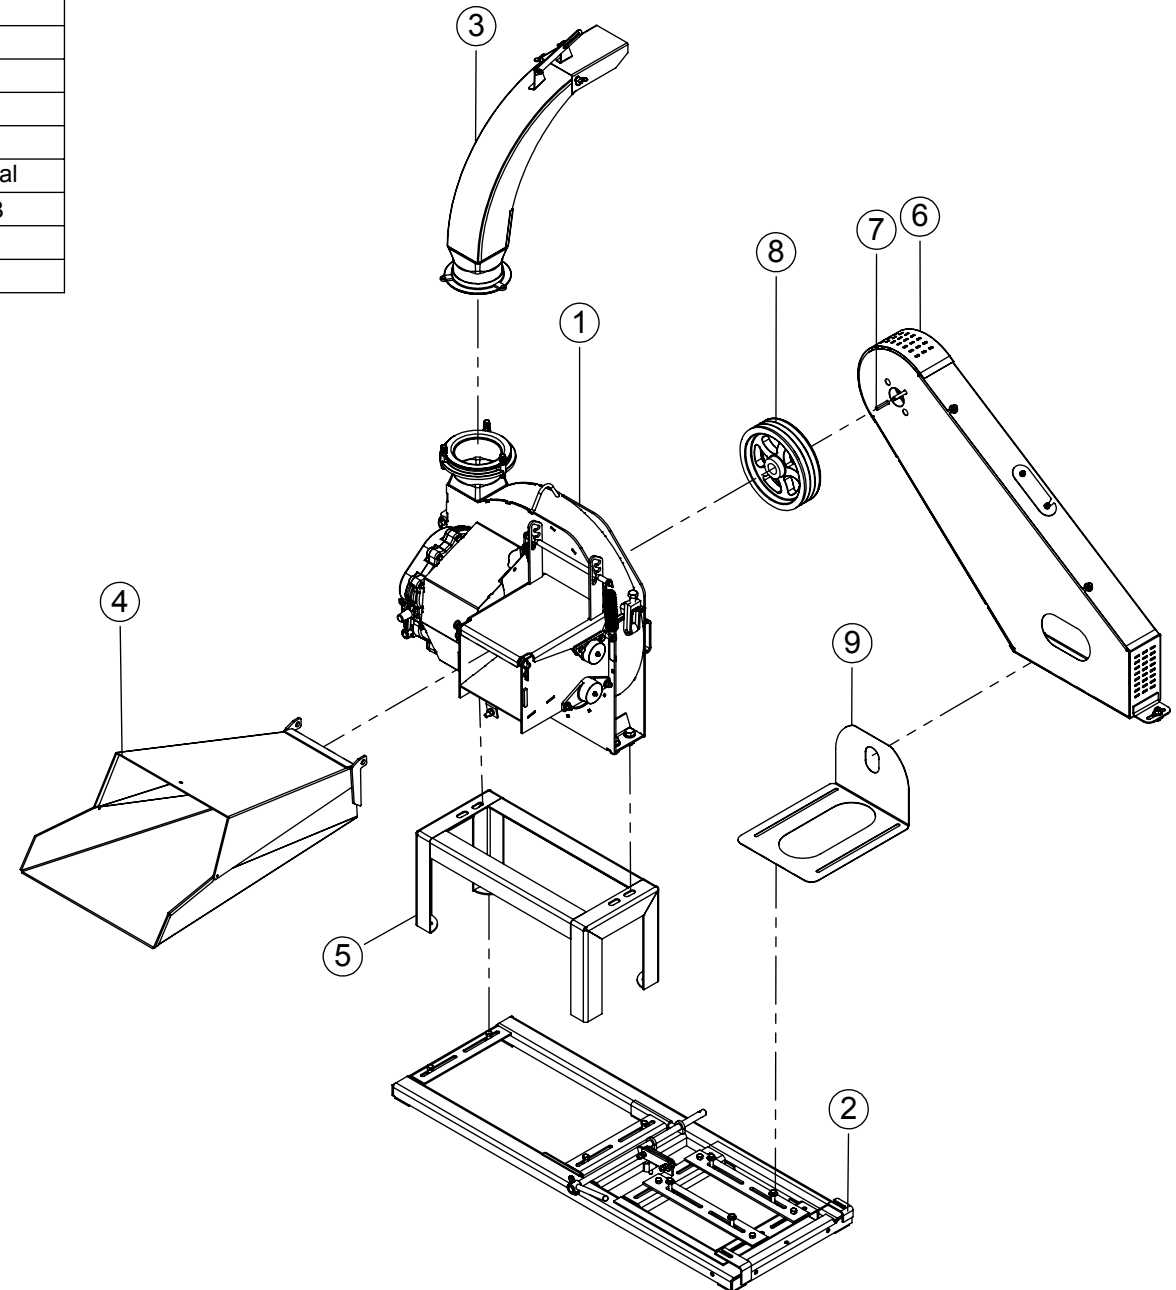

ITEM	QTD.	CÓDIGO	DESCRIÇÃO DO PRODUTO
1	1	01.057440	Ensiladeira JF 60 Maxxium Std
2	1	02.026366	Estrutura de Ferro para Base do Motor
3	1	02.012615	Bica Saída Giratória Curta Completa
4	1	02.046171	Bica de Alimentação Soldada JF60/60S/Maxxium
5	1	02.046272	Cavalete Soldado JF60/S/MAX
6	1	02.013088	Capa Correia Completa Para JF60 Com Base Eletrica Especial
7	2	05.000340	Parafuso Sextavado 9,53 x 50,80 (3/8" x 2") 16UNC RI G2 ZB
8	1	02.019365	Polia B3 Ø265,0 Ø34,2 (Cônico) Comp 80,0mm
9	1	02.05005	Proteção Móvel Mot.25 CV Trif