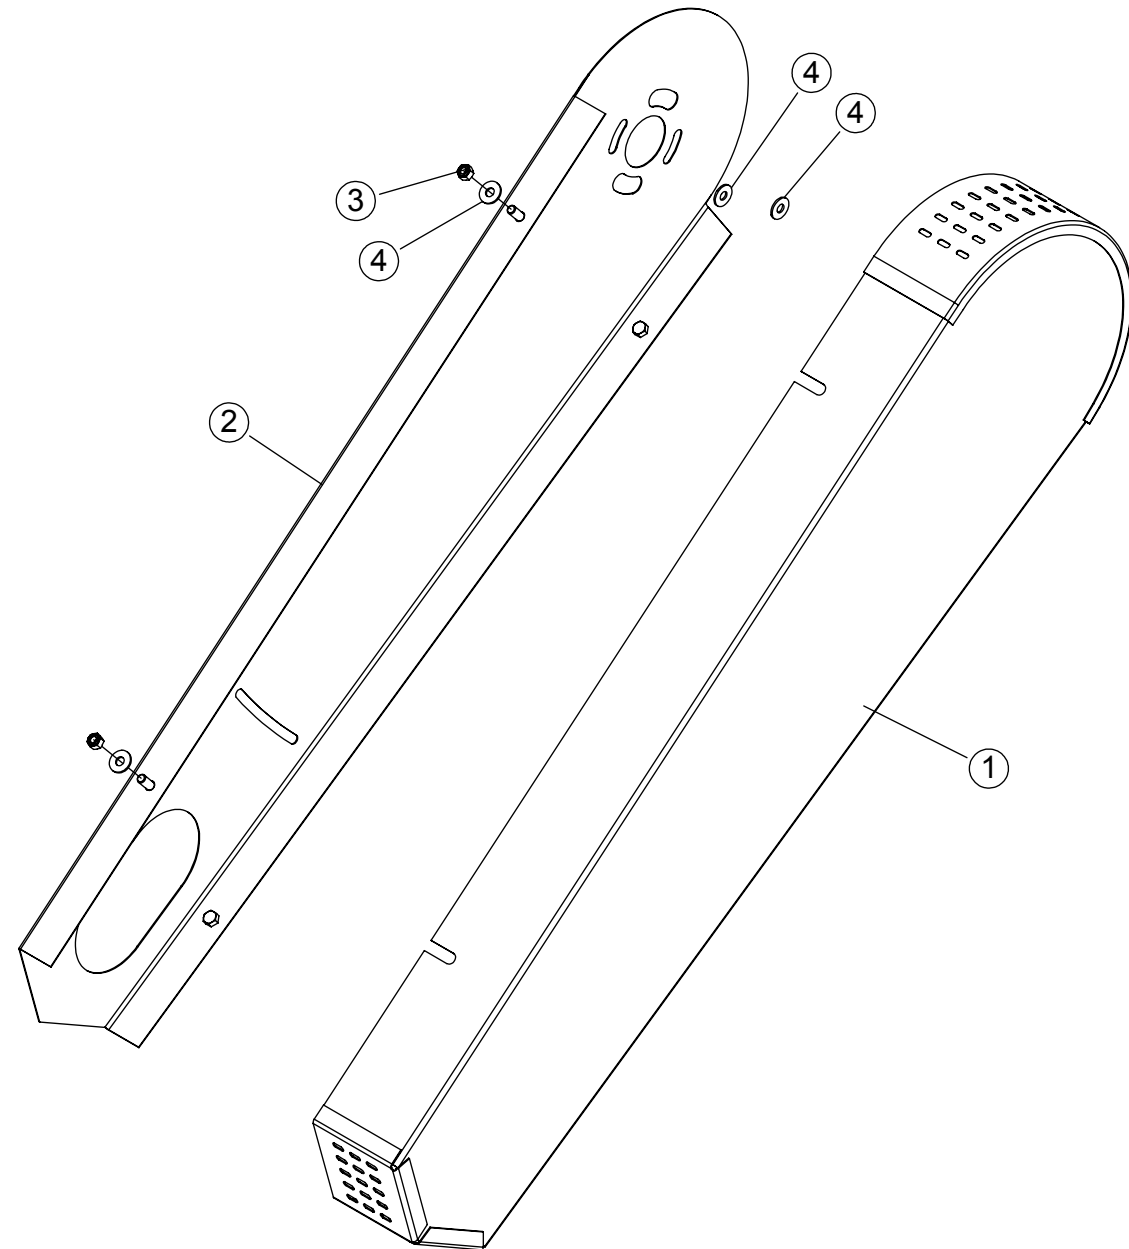

ITEM	QTD.	CÓDIGO	DESCRIÇÃO DO PRODUTO
1	1	02.013083	Capa Correia Para JF60 Com Base Eletrica Especial
2	1	02.013089	Tampa Soldada Capa Correia P/ JF60Maxx Motor Diesel 45cv
3	4	05.041260	Porca Sext. C. Trava de Nylon 9,53 (3/8") 16UNC ZB
4	6	02.051162	Arruela Lisa 9,53 (3/8") 994 ZB