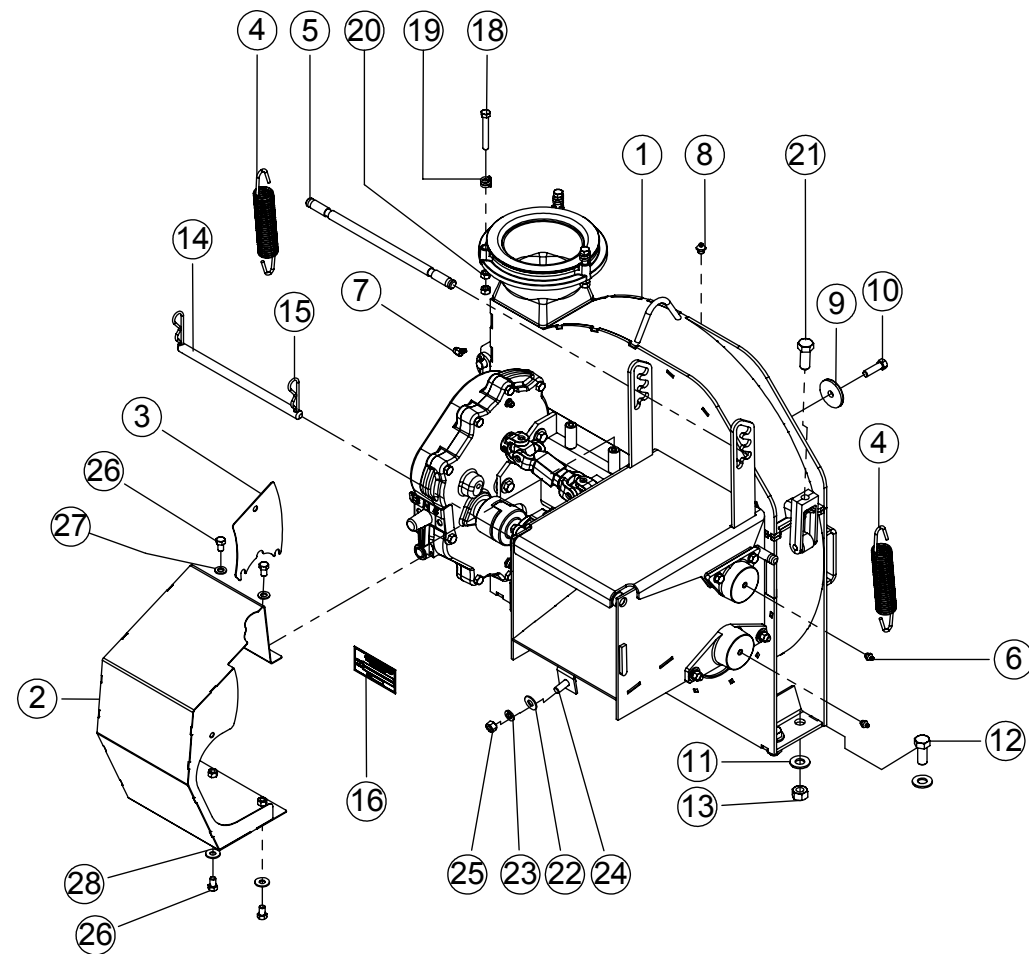

ITEM	QTD.	CÓDIGO	DESCRIÇÃO DO PRODUTO
1	1	02.052866	Carcaça (Fase 6) JF60 Maxxium
2	1	02.012660	Capa de Proteção do Cardan Soldada Ensiladeira
3	1	02.012665	Complemento Lateral de Proteção do Cardan Ensiladeira
4	2	05.001159	Mola da Tampa do Alimentador
5	1	05.000269	Pino Esticador das Molas JF60 Maxxium
6	3	05.001122	Graxeira Reta 1/8" 27NPT
7	2	05.055058	Graxeira 1/8" 27NPT 45° (Sanayr 23-BS)
8	1	05.001112	Graxeira Reta 1/4" 18NPT
9	1	02.051172	Arruela da Ponta de Eixo
10	1	05.000441	Paraf. Sext. 11,11 x 38,10 (7/16"x1 1/2") 20UNF G2 ZB (R.Esq)
11	8	02.033541	Arruela Lisa 15,88 (5/8") 994 ZB
12	4	05.031764	Parafuso Sextavado 15,88 x 38,10 (5/8" x 1 1/2") 11UNC G5 ZB
13	4	05.000862	Porca Sextavada 5/8" 11UNC 2B G5 ZB
14	1	05.000275	Pino da Dobradiça do Alimentador
15	2	05.000349	Pino de trava 4 x 75 ISO 7072
16	1	05.002009	Etiqueta de Poliester 100 x 50 x 1 para N° de Serie
17	1	05.200084	Kit Adesivo 3 Idiomas JF60 Maxxium
18	3	05.000350	Parafuso Sextavado 9,53 x 69,85 (3/8" x 2.3/4") 16UNC RI G2 ZB
19	3	05.001174	Mola de Extensão da Bica
20	6	05.000832	Porca Sextavada 3/8" 16UNC 2B ZB
21	1	05.002370	Paraf. Sext. 15,88 X 44,45 (5/8"x1.3/4") 11UNC G2 ZB (Ch. 45)
22	1	02.050892	Arruela Lisa 11,11 (7/16") 994 ZB
23	1	05.000990	Arruela de Pressão Média INDL 11,11 (7/16") ZB
24	1	05.058430	Parafuso Sextavado 11,11 x 31,75 (7/16" x 1 1/4") 14UNC G5 ZB
25	1	05.000842	Porca Sextavada 11,11 (7/16") 14UNC G2 ZB
26	4	05.000280	Parafuso Sextavado 9,53 x 15,88 (3/8" x 5/8") 16UNC ZB
27	2	05.000520	Arruela Lisa M10 DIN125 ZB
28	2	02.051162	Arruela Lisa 9,53 (3/8") 994 ZB