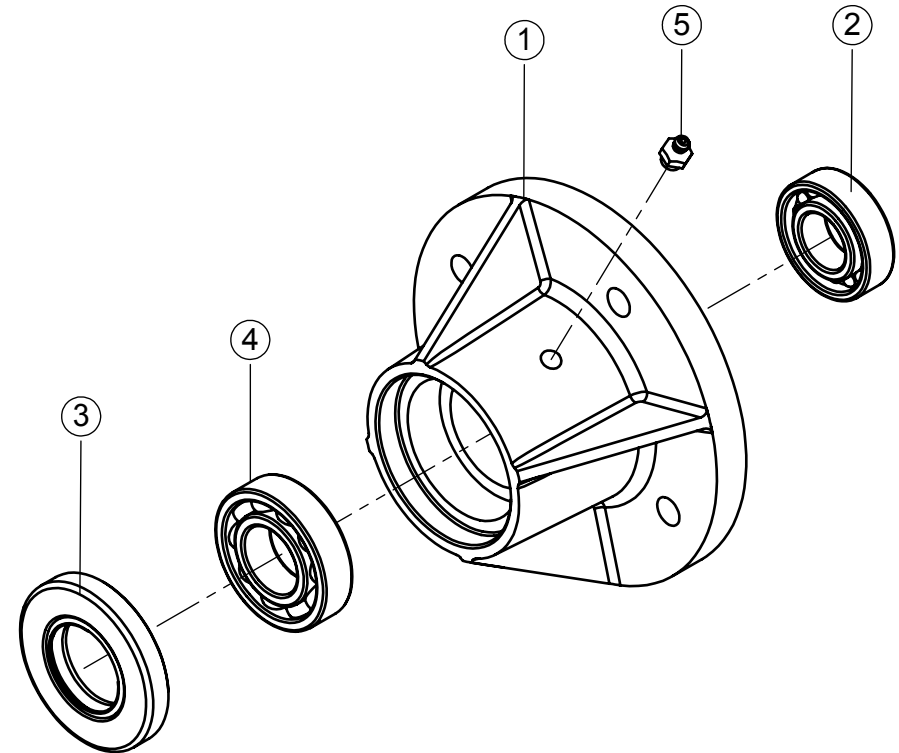

ITEM	QTD.	CÓDIGO	DESCRIÇÃO DO PRODUTO
1	1	03.081344	Cubo da Roda do Reboque
2	1	05.001700	Rolamento Rígido de Esfera 6205 Z (GBR)
3	1	05.016168	Retentor 38.0 x 073.95 x 11.0 BAG (SABO 01710)
4	1	05.001534	Rolamento Rígido de Esferas 6206 (GBR)
5	1	05.001122	Graxeira Reta 1/8" 27NPT