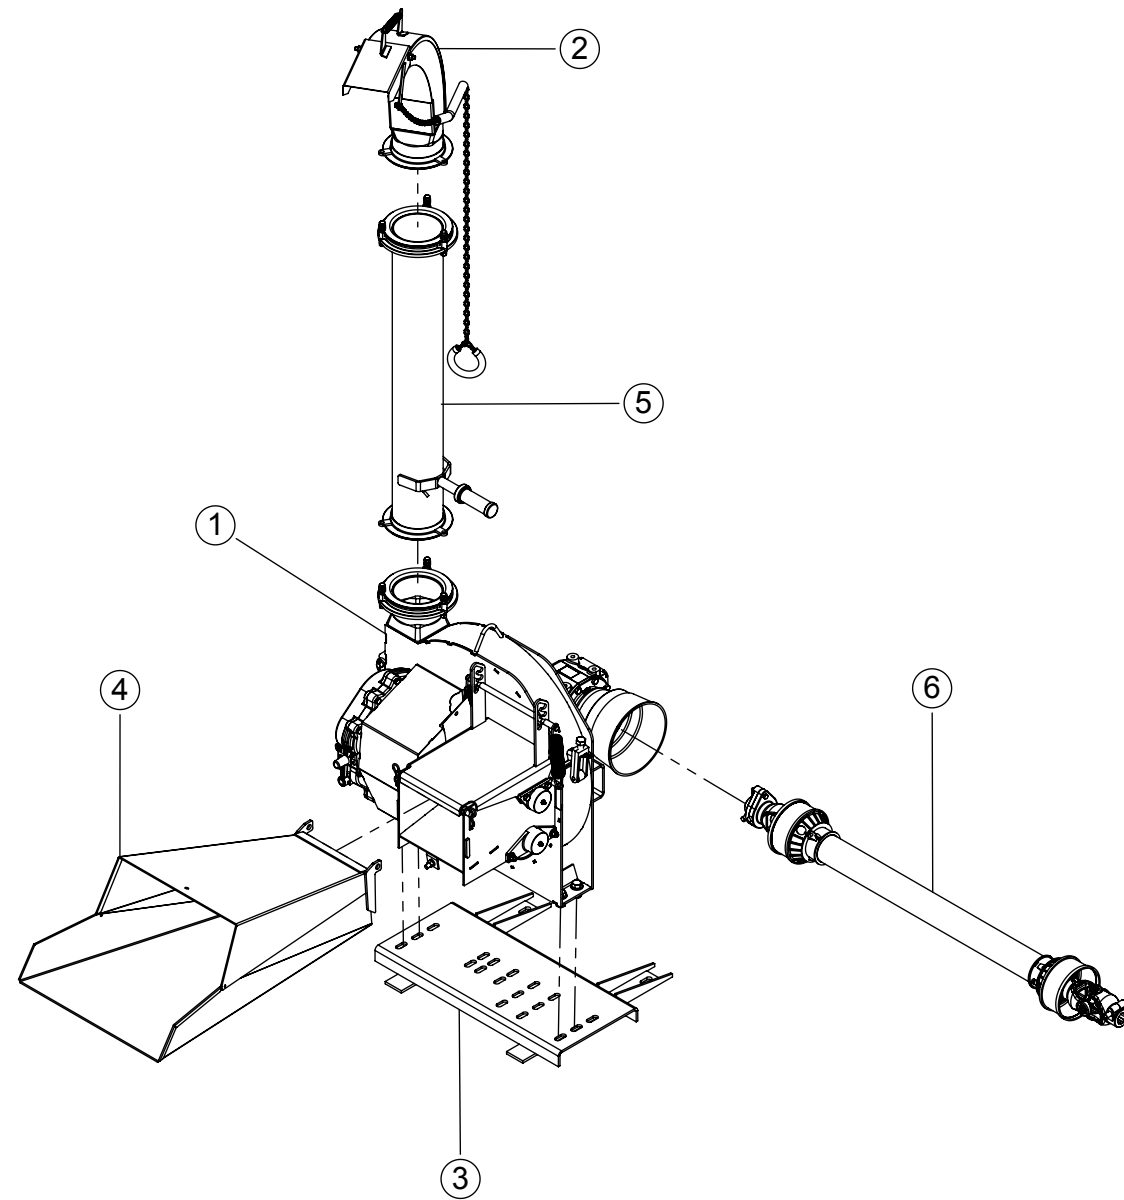

ITEM	QTD.	CÓDIGO	DESCRIÇÃO DO PRODUTO
1	1	02.012910	Ens JF60Max S3 Std (Cx Comer T311)
2	1	02.012138	Bica de Saída Curta Comp. com Cor. Longa Ens. Maxxium/S2
3	1	02.013106	Acoplamento Para Ensiladeira Com Caixa
4	1	02.046171	Bica de Alimentação Soldada JF60/60S/Maxxium
5	1	02.057443	Conjunto do Tubo Prolongador (1000)
6	1	05.003078	CC2091/10P - 06001001/1440PT