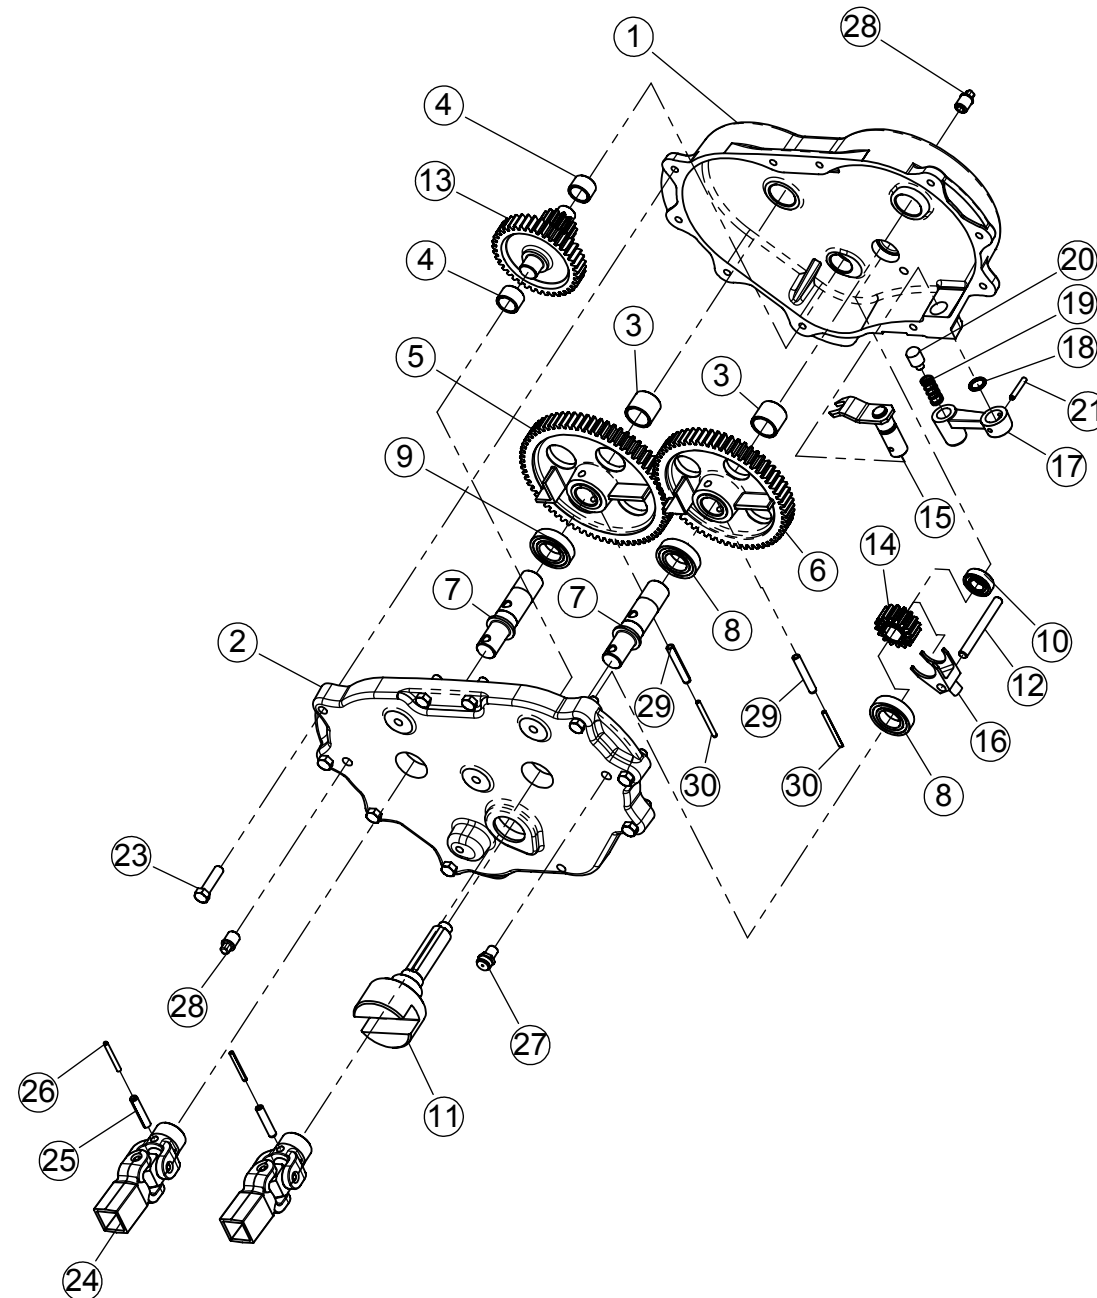

ITEM	QTD.	CÓDIGO	DESCRIÇÃO DO PRODUTO
1	1	03.052253	Base da Caixa de Transmissão
2	1	03.052243	Tampa da Caixa de Transmissão Corte 5 E 13 Ensiladeira
3	2	05.001572	Bucha do Eixo Superior e Inferior
4	2	02.060439	Bucha da Engrenagem Intermediária
5	1	03.056705	Engrenagem Superior Z68
6	1	02.046460	Engrenagem com Fechamento do Lançador de Óleo
7	2	02.056047	Eixo da Engrenagem Superior
8	2	05.054640	Rolamento Rígido de Esferas 6005 2RS C3 (NACHI)
9	1	05.001702	Rolamento Rígido de Esferas 6005 2RS (GBR)
10	1	05.001703	Rolamento Rígido de Esferas 6002 2RS (GBR)
11	1	02.061450	Eixo do Câmbio JF40/50/60 Maxxium
12	1	05.000261	Eixo Guia da Engrenagem de Comando
13	1	03.060444	Engrenagem Intermediária Z14 e Z39
14	1	03.046449	Engrenagem de Comando Z16
15	1	02.072132	Alavanca do Guia da Engrenagem
16	1	03.046499	Guia da Engrenagem de Comando
17	1	03.055420	Alavanca de Mudança de Corte
18	1	05.029870	Anel O-ring 13.94 x 2.62 (PARKER 2-113)
19	1	05.001184	Mola de Engate do Câmbio
20	1	02.051730	Pino Trava da Posição de Corte
21	1	05.032192	Pino Elástico Pesado Ø5 x 30
22	2	05.000320	Parafuso Sextavado 9,53 x 31,75 (3/8" x 1.1/4") 16UNC G2 ZB
23	7	05.056466	Parafuso Sextavado 9,53 x 38,10 (3/8" x 1.1/2") 16UNC G2 ZB
24	2	02.089753	Cardan Fêmea
25	2	05.001445	Pino Elástico Pesado 8 x 40mm
26	2	05.058199	Pino Elástico 4,5 x 40mm
27	1	05.000564	Respiro 1/4" 18 NPT (20007)
28	2	05.031629	Plug Galvanizado 1/4" NPT
29	2	05.001536	Pino Elástico Pesado 8 x 50mm
30	2	05.058210	Pino Elástico 4,5 x 50mm