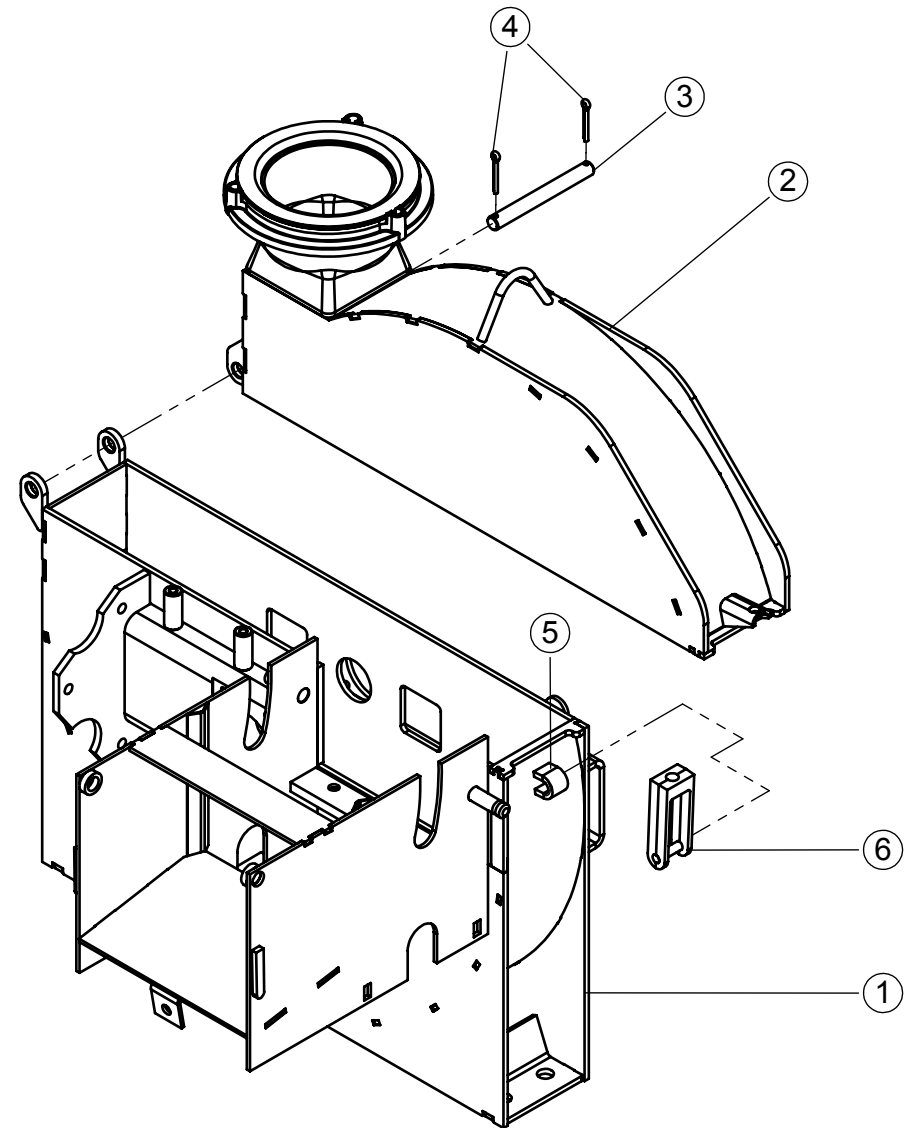

ITEM	QTD.	CÓDIGO	DESCRIÇÃO DO PRODUTO
1	1	02.076897	Carcaça (fase4) JF60 Maxxium
2	1	02.063666	TAMPA DA CARCACACOMPLETA JF60 S
3	1	05.000255	Pino da Dobradiça da Tampa
4	2	05.001236	Cupilha 3/16" x 1.1/2"
5	1	02.055452	Dobradiça do Jumelo
6	1	03.061705	Jumelo