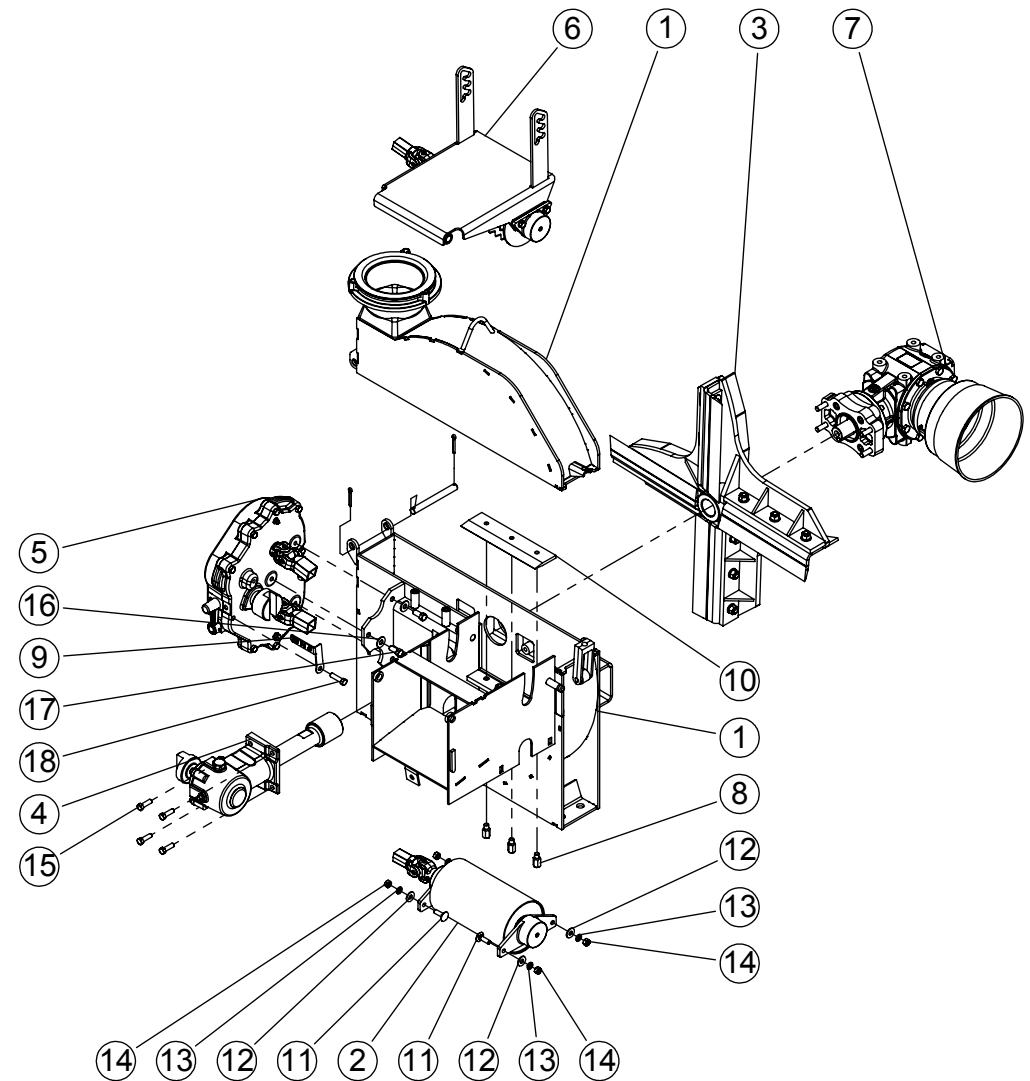

ITEM	QTD.	CÓDIGO	DESCRIÇÃO DO PRODUTO
1	1	02.012902	Carcaça (fase5) JF60 Maxxium S2
2	1	02.046790	Rolete Inferior (completo) JF60 Maxxium
3	1	02.012317	Rotor Completo JF60 Maxxium (#1/2")
4	1	02.012909	Alojamento Coroa e Pinhão Completo JF 40/50/60 Maxxium S2
5	1	02.058300	Caixa de Transmissão JF 40/50/60 Maxxium (Corte 5 e 13mm)
6	1	02.047003	Tampa do Alimentador (completa) JF60 Maxxium
7	1	02.012918	Caixa de Transmissão T311J com Flange JF50/60 Maxxium S3
8	3	02.046636	Parafuso da Contra Faca (Ensiladeiras e Colhedoras)
9	1	02.012381	Marcação das Velocidades Ensiladeira
10	1	02.043892	Contra Faca JF H20F4/60S/90S/92Z e JF C's
11	4	05.000132	Parafuso Francês 9,53 x 31,75 (3/8" x 1 1/4") 16UNC G5
12	4	02.051162	Arruela Lisa 9,53 (3/8") 994 ZB
13	4	05.000980	Arruela de Pressão Média INDL 9,53 (3/8") ZB
14	4	05.000832	Porca Sextavada 3/8" 16UNC 2B ZB
15	4	05.000320	Parafuso Sextavado 9,53 x 31,75 (3/8" x 1.1/4") 16UNC G2 ZB
16	3	02.050892	Arruela Lisa 11,11 (7/16") 994 ZB
17	3	05.000401	Parafuso Sextavado 11,11 x 25,4 (7/16" x 1") 14UNC G2 ZB
18	1	05.056466	Parafuso Sextavado 9,53 x 38,10 (3/8" x 1.1/2") 16UNC G2 ZB