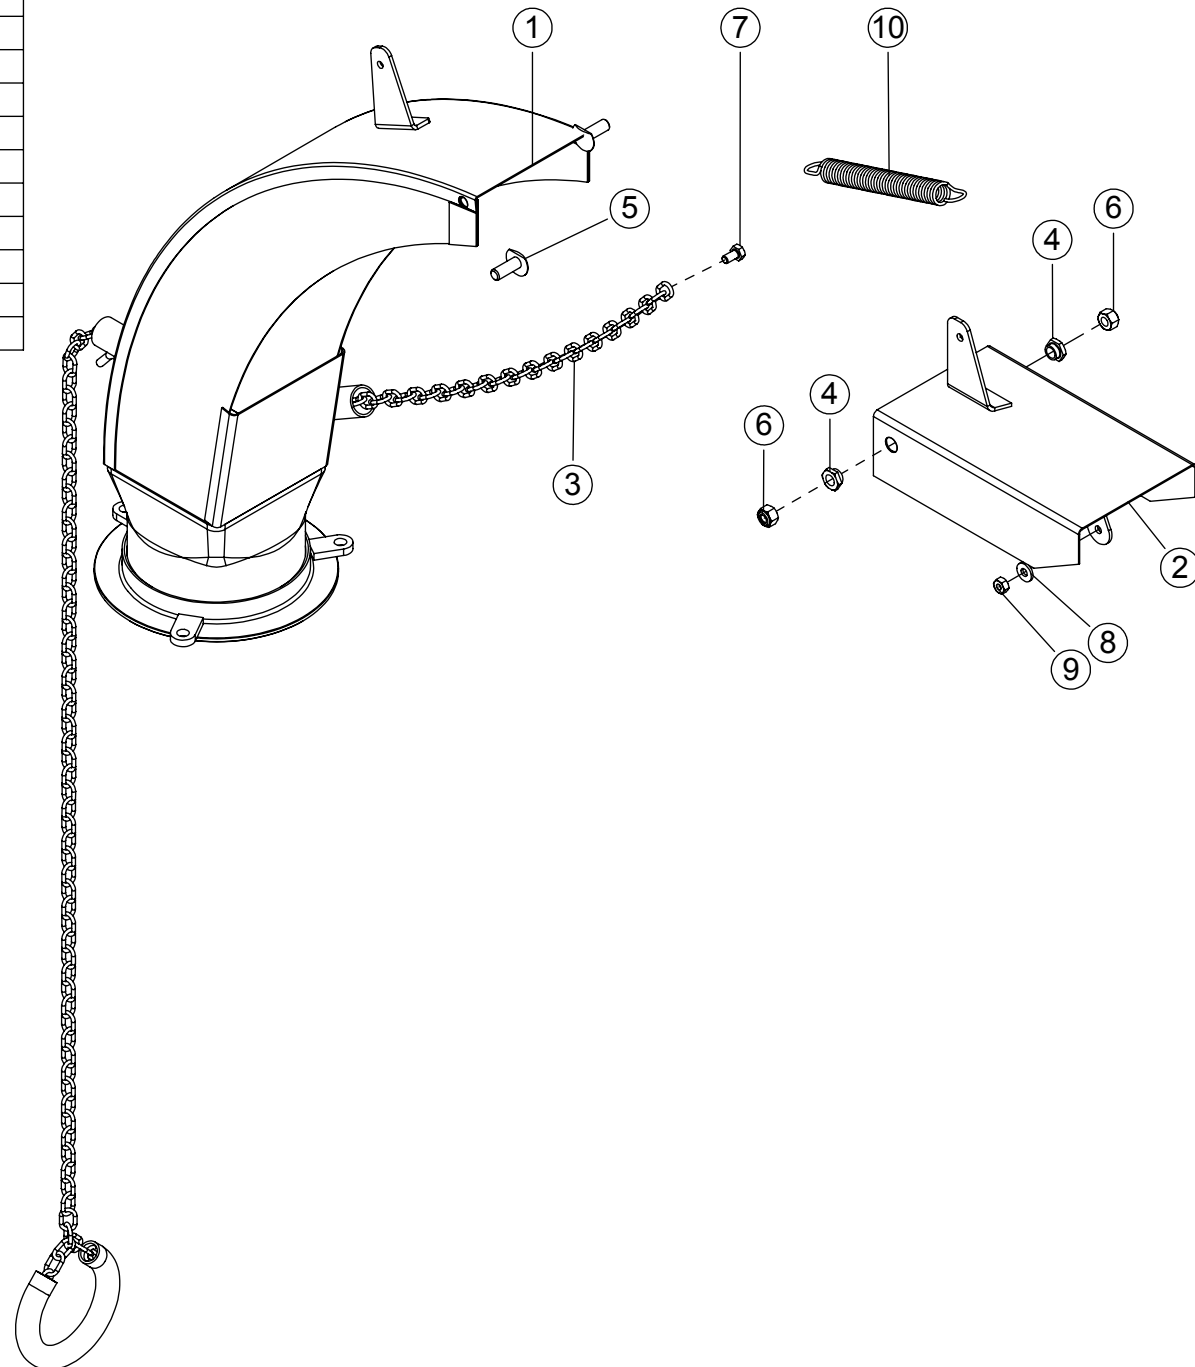

ITEM	QTD.	CÓDIGO	DESCRIÇÃO DO PRODUTO
1	1	02.012055	Conjunto Bica de Saída Giratória Curta
2	1	02.046747	Conjunto do Quebra Jato
3	1	02.012043	Conjunto da corrente para Bica Curta com Extensão
4	2	02.049533	Porca de Fix do Quebra Jato
5	2	05.040500	Parafuso Lentilha Cabeça Especial 3/8" x 1"- 16 UNC ZB
6	2	05.041260	Porca Sext. C. Trava de Nylon 9,53 (3/8") 16UNC ZB
7	1	05.000200	Parafuso Sextavado 6,35 x 12,70 (1/4" x 1/2") 20UNC G2 ZB
8	1	02.051041	Arruela Lisa 6,35 (1/4") 994 ZB
9	1	05.000822	Porca Sextavada 6,35 (1/4") 20UNC G2 ZB
10	1	2904509	Mola do Quebra Jato