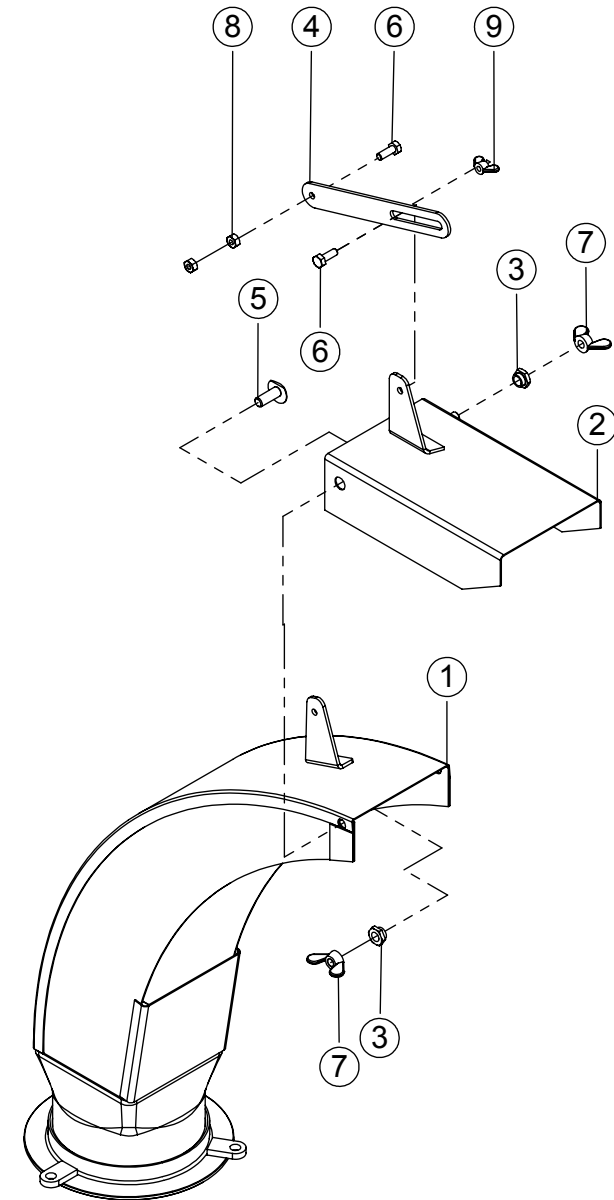

ITEM	QTD.	CÓDIGO	DESCRIÇÃO DO PRODUTO
1	1	02.012612	Bica de Saída Giratória Curta JF40 P
2	1	02.012613	Quebra Jato Completo
3	2	02.049533	Porca de Fix do Quebra Jato
4	1	02.012614	Articulador do Quebra Jato
5	2	05.040500	Parafuso Lentilha Cabeça Especial 3/8" x 1"- 16 UNC ZB
6	2	05.000220	Parafuso Sextavado 6,35 x 19,05 (1/4" x 3/4") 20UNC G2 ZB
7	2	05.000930	Porca Borboleta Zamak 9,53 (3/8") 16 UNC ZB
8	2	05.000822	Porca Sextavada 6,35 (1/4") 20UNC G2 ZB
9	1	05.000920	Porca Borboleta Zamak 6,35 (1/4") 20 UNC ZB