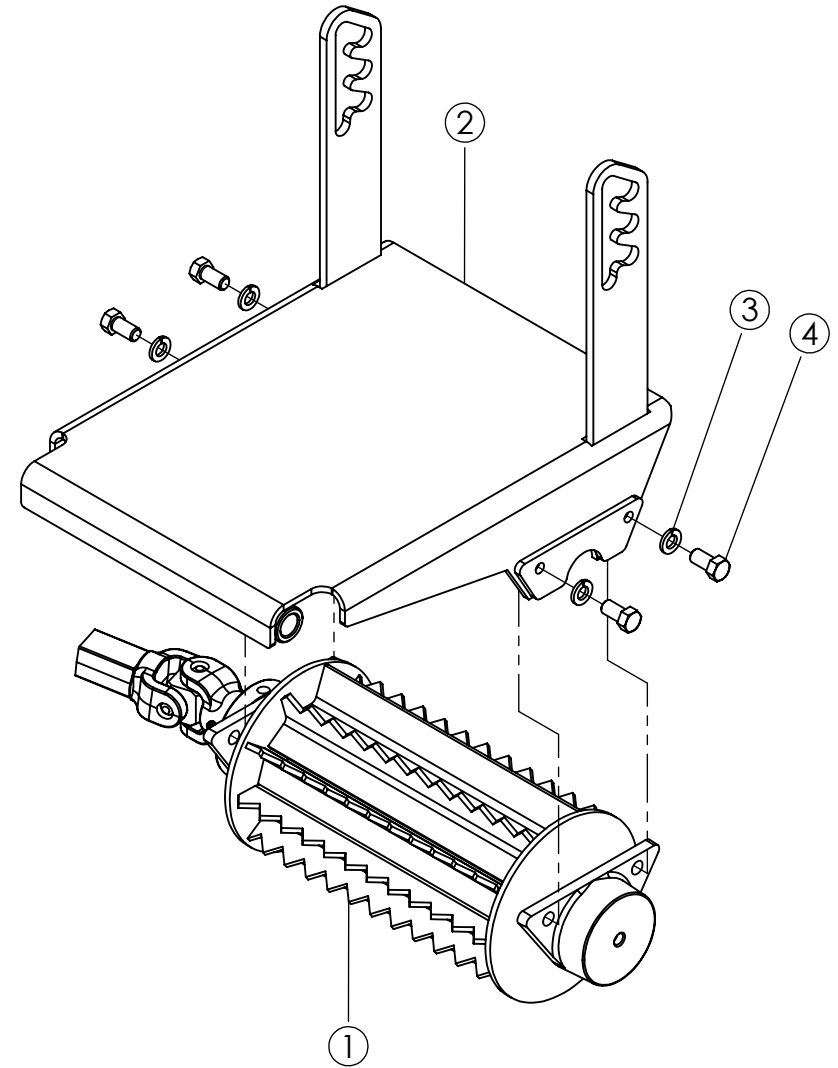

ITEM	QTD.	CÓDIGO	DESCRIÇÃO DO PRODUTO
1	1	02.087922	Rolete superior JF60 Maxxium
2	1	02.087891	Tampa do Alimentador
3	4	05.000980	Arruela de Pressão Média INDL 9,53 (3/8") ZB
4	4	05.000290	Parafuso Sextavado 9,53 x 19,05 (3/8" x 3/4") 16UNC G5 ZB