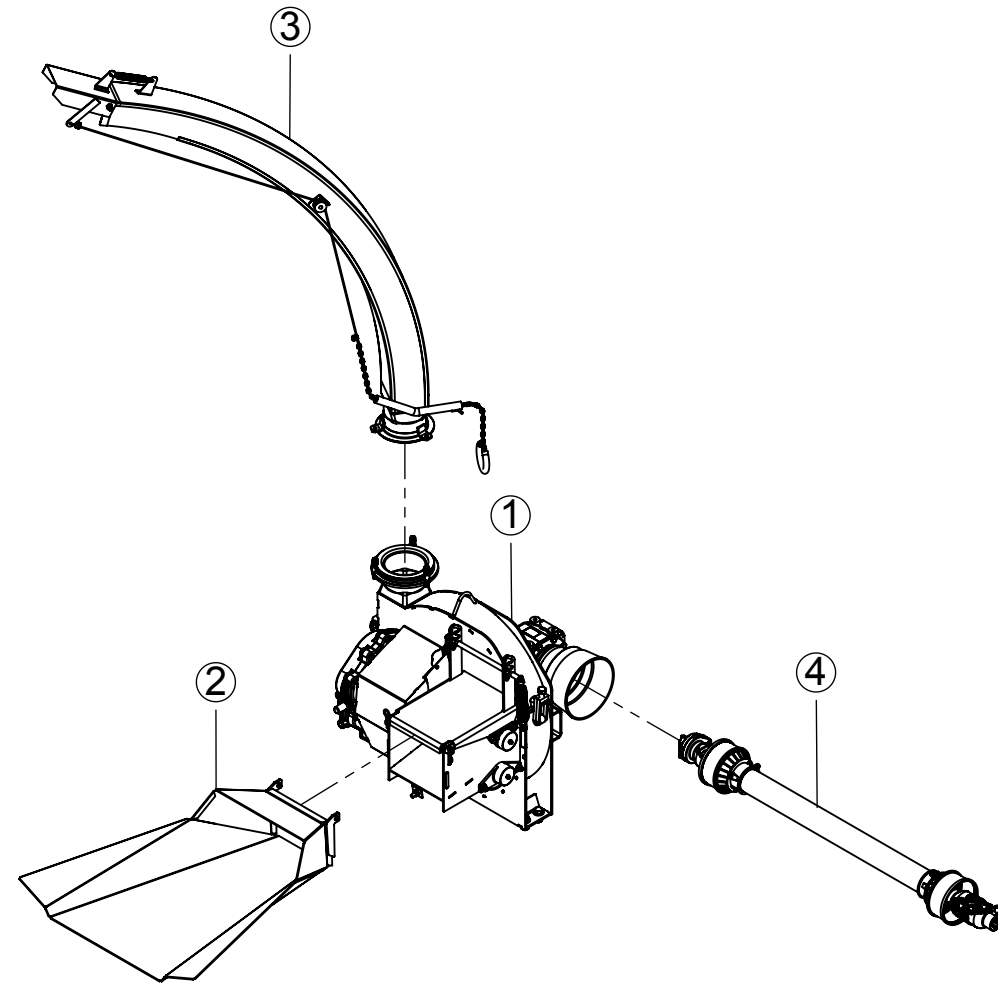

ITEM	QTD.	CÓDIGO	DESCRIÇÃO DO PRODUTO
1	1	02.012910	Ens JF60Max S3 Std (Cx Comer T311)
2	1	02.046175	Bica de Alimentação Soldada JF60/60S/Maxxium (Exportação)
3	1	02.060429	Bica de Saída Longa Giratória Compl. JF40/50/60/S/Max/S2
4	1	05.003078	CC2091/10P - 06001001/1440PT