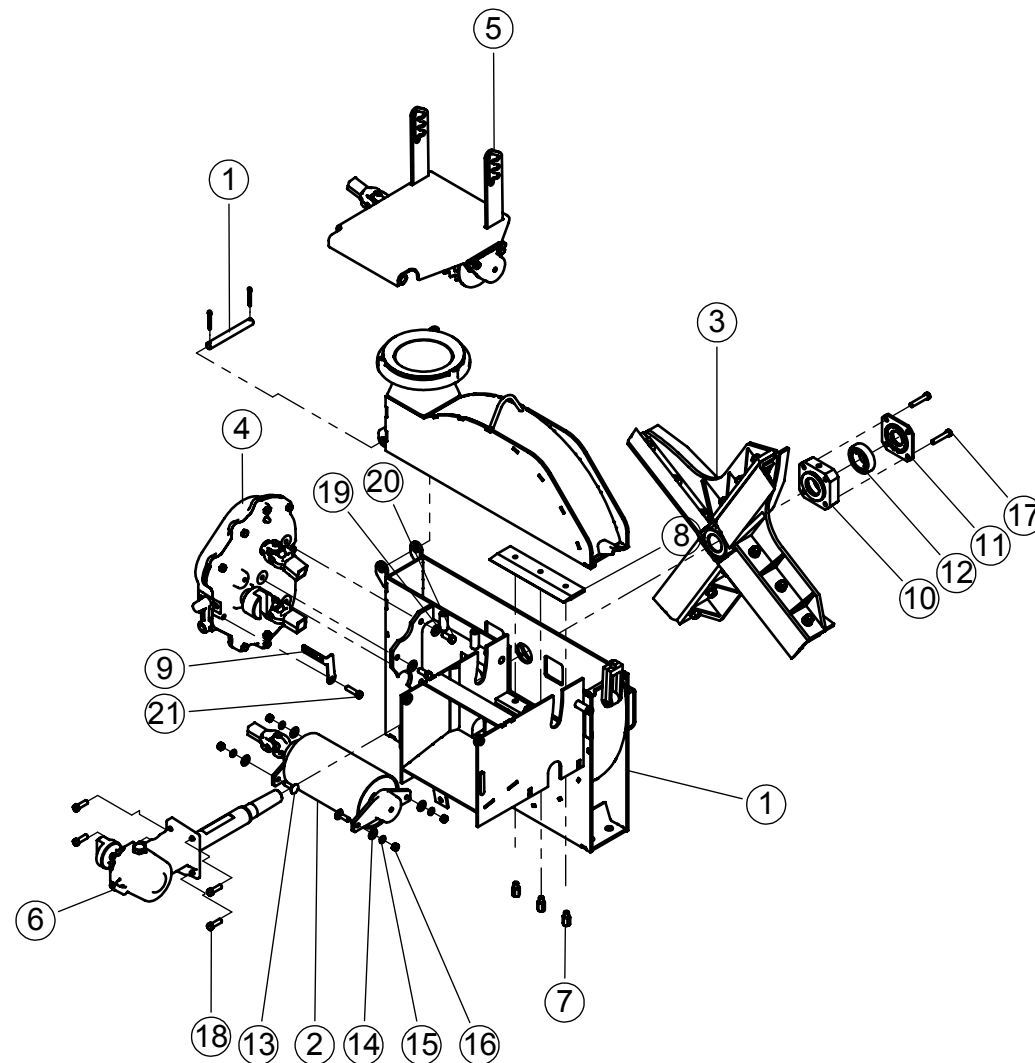

ITEM	QTD.	CÓDIGO	DESCRIÇÃO DO PRODUTO
1	1	02.052865	Carcaça (fase5) JF60 Maxxium
2	1	02.046790	Rolete Inferior (completo) JF60 Maxxium
3	1	02.012314	Rotor Completo JF60 Maxxium
4	1	02.058300	Caixa de Transmissão JF 40/50/60 Maxxium (Corte 5 e 13mm)
5	1	02.047003	Tampa do Alimentador (completa) JF60 Maxxium
6	1	02.052219	Alojamento Coroa e Pinhão Completo JF 40/50/60 Maxxium
7	3	02.046636	Parafuso da Contra Faca (Ensiladeiras e Colhedoras)
8	1	02.043892	Contra Faca JF H20F4/60S/90S/92Z e JF C's
9	1	02.012381	Marcação das Velocidades Ensiladeira
10	1	03.046610	Mancal Lado Polia (Ensiladeiras)
11	1	03.047017	Tampa do Mancal Lado Polia
12	1	05.001288	Rolamento Rígido de Esferas 6207 Z C3
13	4	05.000132	Parafuso Francês 9,53 x 31,75 (3/8" x 1 1/4") 16UNC G5
14	4	02.051162	Arruela Lisa 9,53 (3/8") 994 ZB
15	4	05.000980	Arruela de Pressão Média INDL 9,53 (3/8") ZB
16	4	05.000832	Porca Sextavada 3/8" 16UNC 2B ZB
17	2	05.000340	Parafuso Sextavado 9,53 x 50,80 (3/8" x 2") 16UNC RI G2 ZB
18	4	05.000320	Parafuso Sextavado 9,53 x 31,75 (3/8" x 1.1/4") 16UNC G2 ZB
19	3	02.050892	Arruela Lisa 11,11 (7/16") 994 ZB
20	3	05.000401	Parafuso Sextavado 11,11 x 25,4 (7/16" x 1") 14UNC G2 ZB
21	1	05.056466	Parafuso Sextavado 9,53 x 38,10 (3/8" x 1.1/2") 16UNC G2 ZB