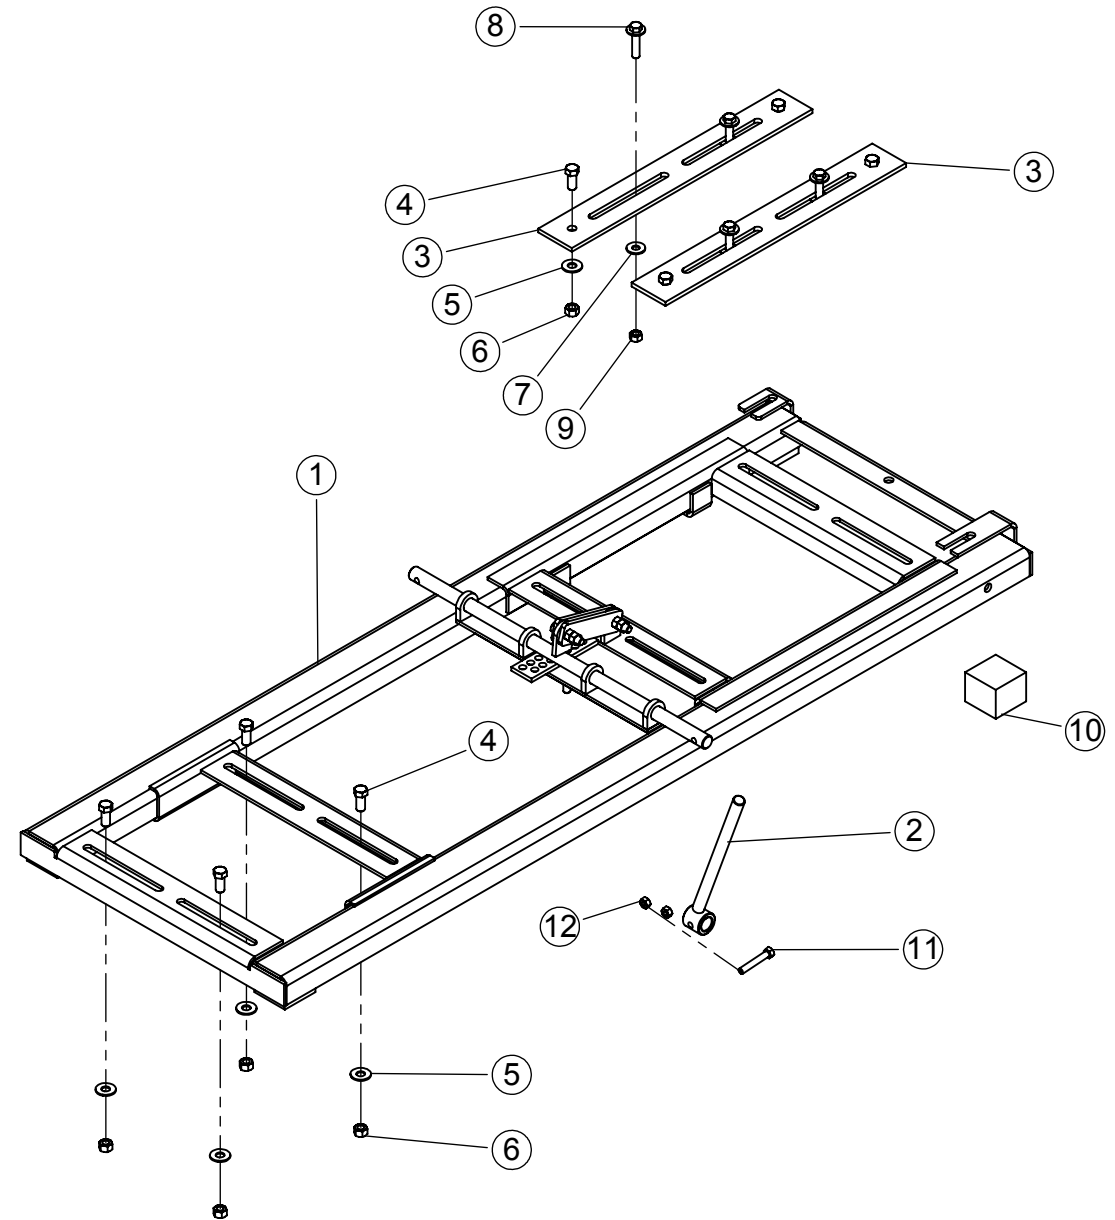

ITEM	QTD.	CÓDIGO	DESCRIÇÃO DO PRODUTO
1	1	02.057307	Base Elétrica para Ensiladeira JF60
2	1	02.025088	Cabo da Alavanca da Base Elétrica
3	2	02.047269	Trilho Móvel do Motor da Base Elétrica
4	8	05.000401	Parafuso Sextavado 11,11 x 25,4 (7/16" x 1") 14UNC G2 ZB
5	8	02.050892	Arruela Lisa 11,11 (7/16") 994 ZB
6	8	05.000842	Porca Sextavada 11,11 (7/16") 14UNC G2 ZB
7	8	02.051162	Arruela Lisa 9,53 (3/8") 994 ZB
8	4	05.000330	Parafuso Sextavado 9,53 x 44,45 (3/8" x 1.3/4") 16UNC G2 RI ZB
9	4	05.000832	Porca Sextavada 3/8" 16UNC 2B ZB
10	4	05.002695	Coxim de Borracha sem Parafuso - Base Elétrica
11	1	05.057327	Parafuso Sextavado 7,94 x 50,80 (5/16" x 2") 18UNC G5 ZB
12	2	05.035274	Porca Sextavada 7,94 (5/16") 18UNC G2 ZB