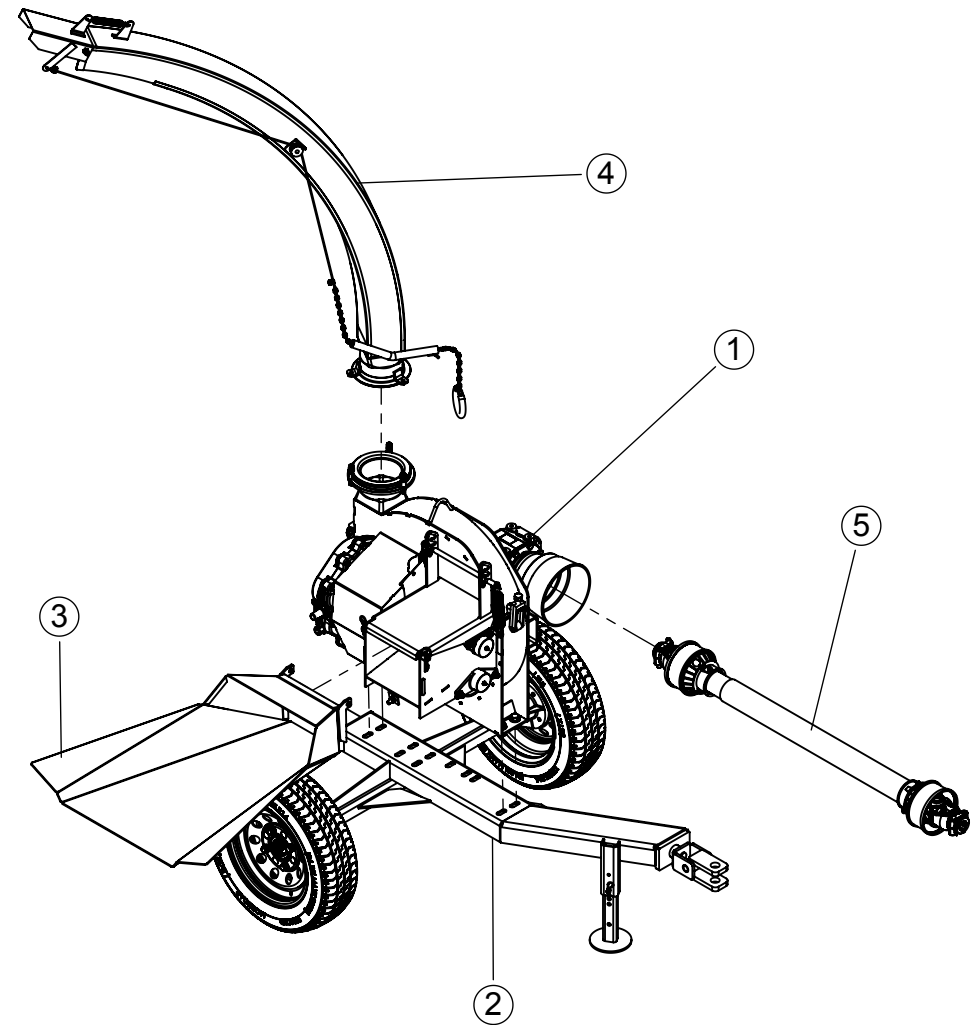

ITEM	QTD.	CÓDIGO	DESCRIÇÃO DO PRODUTO
1	1	02.012910	Ens JF60Max S3 Std (Cx Comer T311)
2	1	02.012950	Acessório Reboque Completo Ensiladeiras Maxxium S2
3	1	02.046175	Bica de Alimentação Soldada JF60/60S/Maxxium (Exportação)
4	1	02.060429	Bica de Saída Longa Giratória Compl. JF40/50/60/S/Max/S2
5	1	05.000765	Cardam 06001001-1440PT