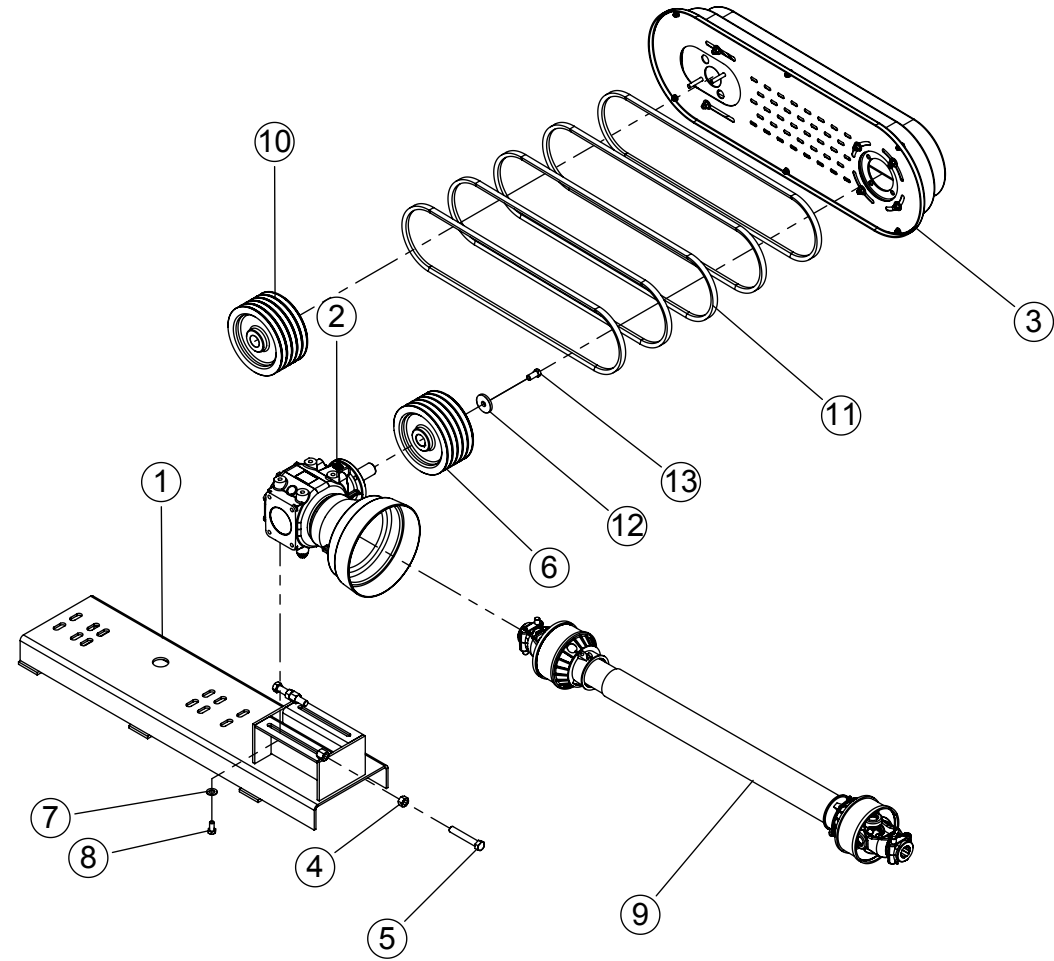

ITEM	QTD.	CÓDIGO	DESCRIÇÃO DO PRODUTO
1	1	02.012834	Acessório Para Carreta S3 Soldado
2	1	02.012837	Caixa de Transmissão Cpl. Acessório Para Carreta Maxxium S3
3	1	02.012838	Capa Correia do Reboque Completo Ensiladeiras Maxxium
4	2	05.000862	Porca Sextavada 5/8" 11UNC 2B G5 ZB
5	2	05.000633	Parafuso Sextavado 15,88 x 101,60 (5/8" x 4") UNC RI G2 ZB
6	1	03.012839	Polia B 5 Ø200 Ø33 Comp 98
7	4	05.000679	Arruela Lisa M14 DIN125 ZB
8	4	05.001065	Parafuso Sextavado M12 x 25 MA 1,75 CL 8.8 ZB
9	1	05.000765	Cardam 06001001-1440PT
10	1	03.012840	Polia B 5 Ø200 Ø35 Con. Comp 98
11	5	05.003007	Correia 1/B 71"
12	1	02.012857	Arruela Ø15 x Ø52 x 6.35
13	1	05.000666	Parafuso Sextavado M14 x 30 MA 2,00 CL 8.8 ZB