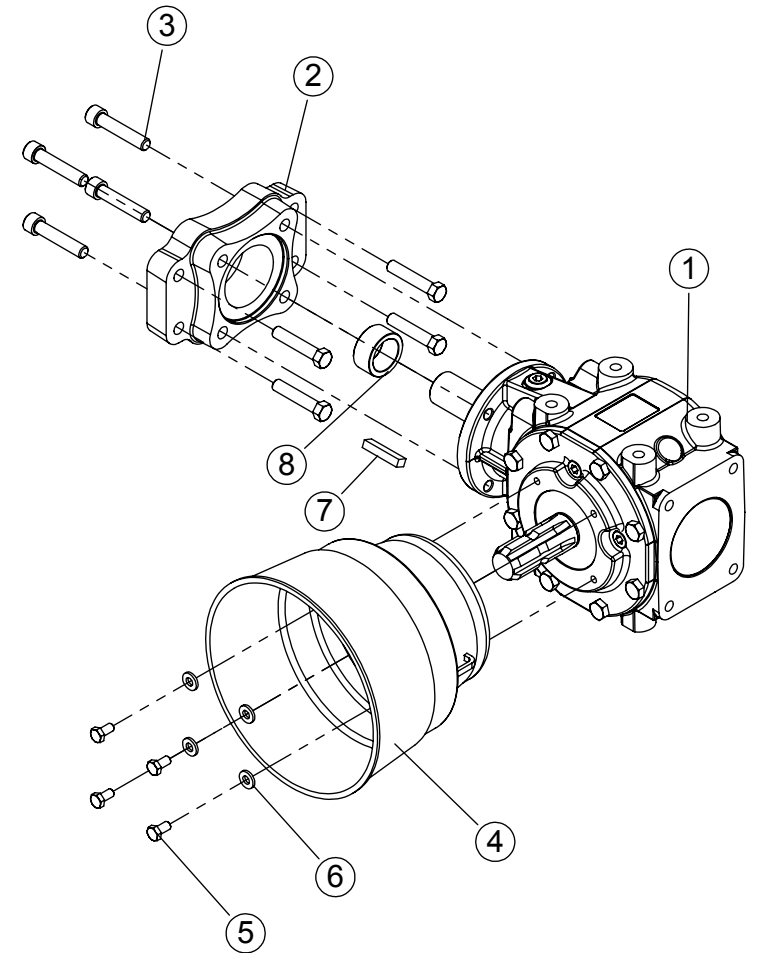

ITEM	QTD.	CÓDIGO	DESCRIÇÃO DO PRODUTO
1	1	05.002273	Caixa de Transmissão (ComerT311J) (9.311.874.20) Rel. 1.30 GL
2	1	03.012940	Flange da Caixa de Transmissão (Comer T311)
3	4	05.002283	Parafuso Allen C/C Cilindrica M 12 x 60 MA 1,75 CL 12.9
4	1	05.004869	Proteção plastica150-225-190 (Comer190.000.548)
5	4	05.000642	Parafuso Sextavado M8 x 16 MA 1,25 CL 8.8 ZB
6	4	05.029323	Arruela Lisa Pesada 7,94 (5/16") x 2,50mm
7	1	02.111642	Chaveta 10 x 8 x 45
8	1	02.012913	Espaçador 44,45 x 33,20 Comp 20,7
9	4	05.000522	Parafuso Sextavado 11,11 x 57,15 (7/16" x 2 1/4") 14UNC G5