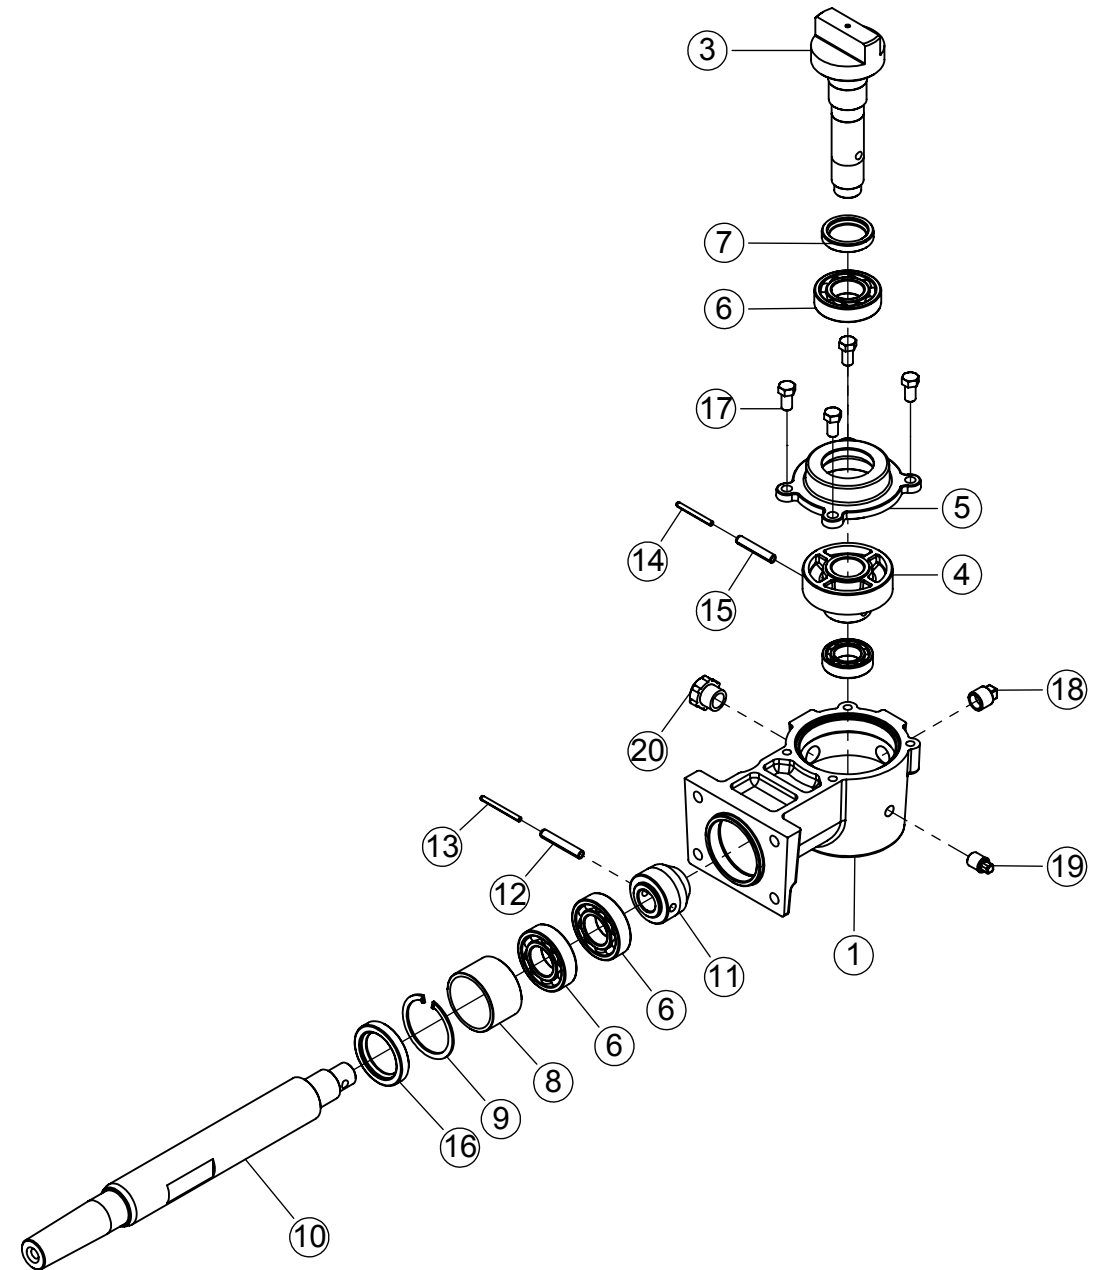

ITEM	QTD.	CÓDIGO	DESCRIÇÃO DO PRODUTO
1	1	03.052172	Alojamento Coroa e Pinhão Ensiladeira JF40/50/60 Maxxium
2	1	05.001701	Rolamento Rígido de Esferas 6005 (GBR)
3	1	03.061442	Eixo da Coroa JF40/50/60 Maxxium
4	1	03.019077	Coroa Helicoidal Z22 JF40/50/60 Maxxium
5	1	03.073190	Tampa do Alojamento Coroa/Pinhão JF 40/50/60 Maxxium
6	3	05.001534	Rolamento Rígido de Esferas 6206 (GBR)
7	1	05.001101	Retentor 34.5 x 48.05 x 8.8 BR (SABO 01048)
8	1	02.014058	Espaçador do Alojamento Coroa/Pinhão JF 40/50/60 Maxxium
9	1	05.000434	Anel De Retenção I-62,0 (GRUPO 502)
10	1	02.046425	Eixo do Rotor Ensiladeira JF40/50/60 Maxxium
11	1	03.018739	Pinhão Helicoidal Z11 JF40/50/60 Maxxium
12	1	05.001536	Pino Elástico Pesado 8 x 50mm
13	1	05.058210	Pino Elástico 4,5 x 50mm
14	1	05.058200	Pino Elástico 4,5 x 45mm
15	1	05.001506	Pino Elástico Pesado 8 x 45mm
16	1	05.000435	Retentor 43.0 x 62.00 x 10.0 BR (SABO 00604)
17	4	05.000290	Parafuso Sextavado 9,53 x 19,05 (3/8" x 3/4") 16UNC G5 ZB
18	1	05.003180	Plug Galvanizado Ø1/2" NPT
19	1	05.031629	Plug Galvanizado 1/4" NPT
20	1	05.000206	Bujão de Óleo 1/2 - 14NPT - 2A Amarelo