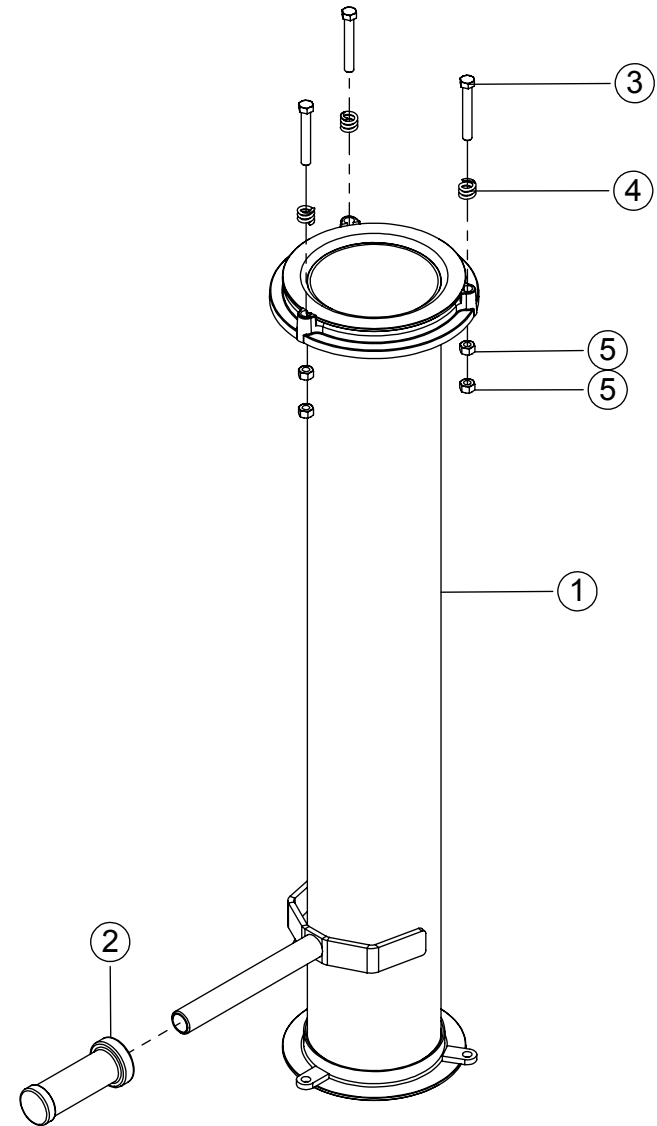

ITEM	QTD.	CÓDIGO	DESCRIÇÃO DO PRODUTO
1	1	02.057453	Tubo Prolongador da Bica
2	1	05.046623	Manopla Circuit 1 Preta 24mm
3	3	05.000350	Parafuso Sextavado 9,53 x 69,85 (3/8" x 2.3/4") 16UNC RI G2 ZB
4	3	05.001174	Mola de Extensão da Bica
5	6	05.000832	Porca Sextavada 3/8" 16UNC 2B ZB