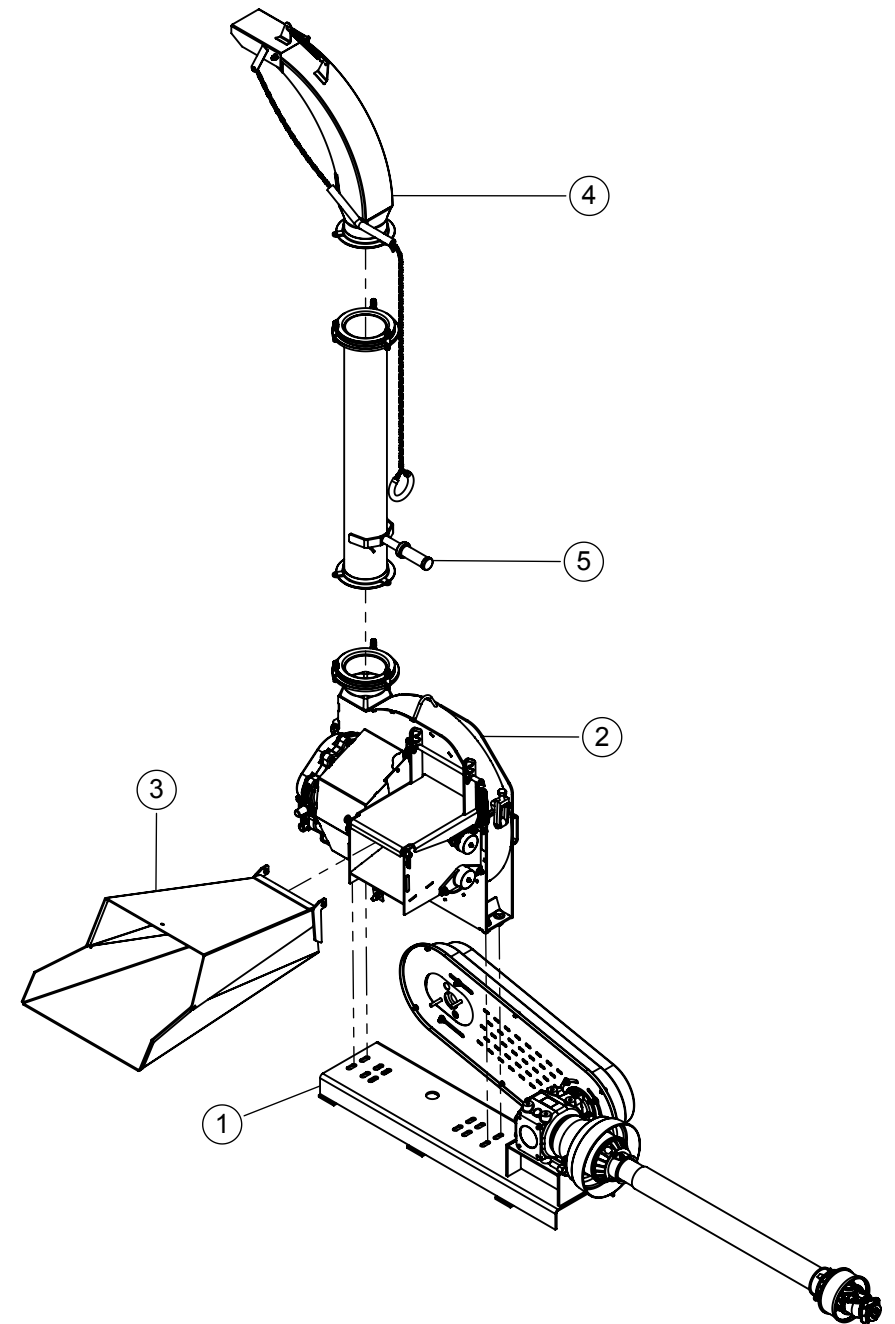

ITEM	QTD.	CÓDIGO	DESCRIÇÃO DO PRODUTO
1	1	02.012833	Acessório Carreta S2 Completo
2	1	01.057440	Ensiladeira JF 60 Maxxium Std
3	1	02.046171	Bica de Alimentação Soldada JF60/60S/Maxxium
4	1	02.012138	Bica de Saída Curta Comp. com Cor. Longa Ens. Maxxium/S2
5	1	02.057443	Conjunto do Tubo Prolongador (1000)