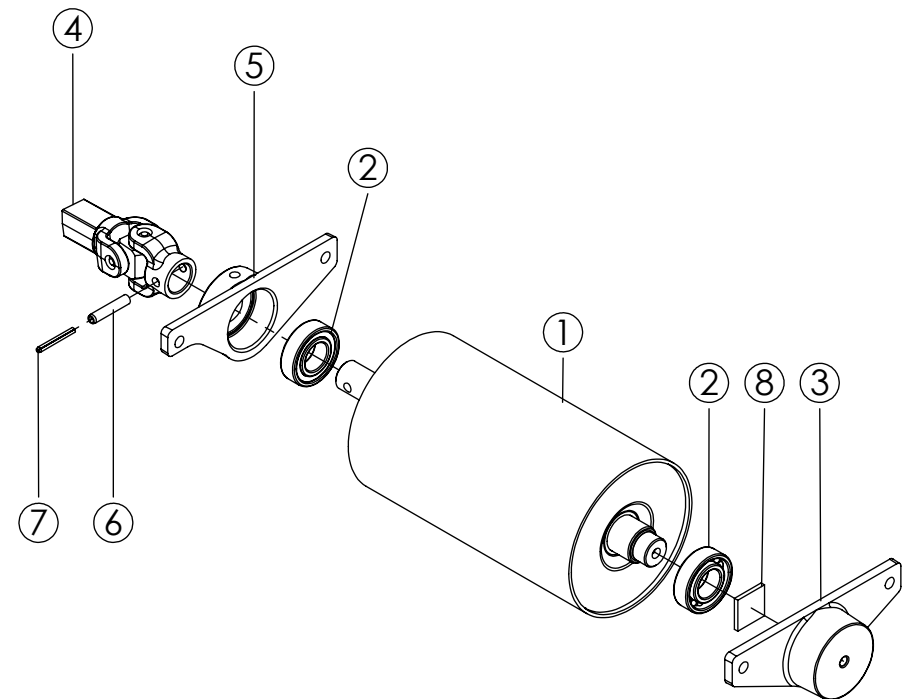

ITEM	QTD.	CÓDIGO	DESCRIÇÃO DO PRODUTO
1	1	02.046789	Rolete Inferior JF60 Maxxium
2	2	05.001700	Rolamento Rígido de Esfera 6205 Z (GBR)
3	1	03.019076	Mancal do Rolete Inferior
4	1	02.018833	Cardan Macho
5	1	03.019075	Mancal do Rolete Inferior Lado Cardan
6	1	05.001445	Pino Elástico Pesado 8 x 40mm
7	1	05.058199	Pino Elástico 4,5 x 40mm
8	1	02.046727	Placa de Choque