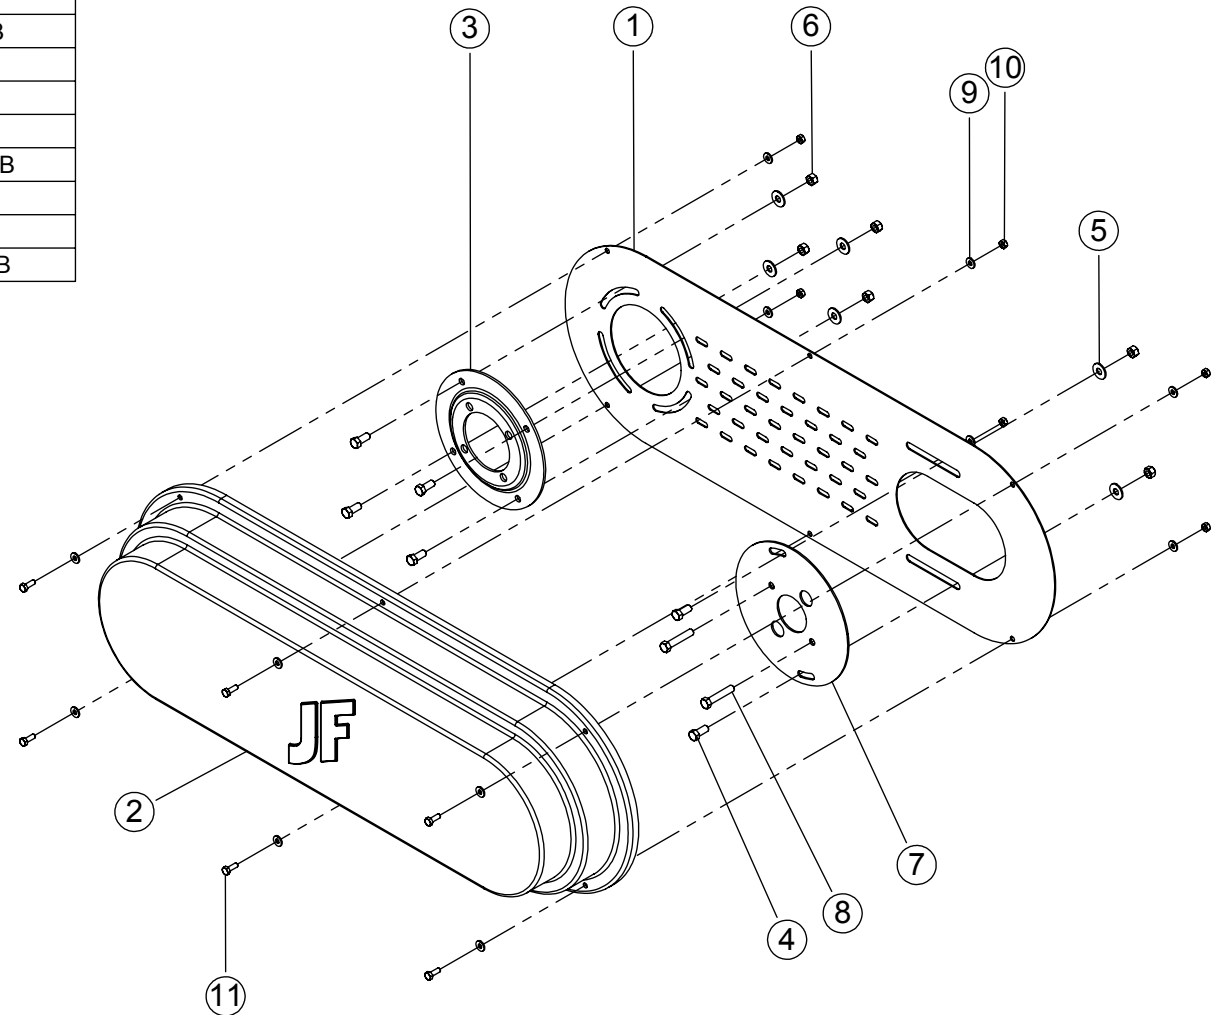

ITEM	QTD.	CÓDIGO	DESCRIÇÃO DO PRODUTO
1	1	02.012842	Proteção Anterior Capa Correia do Reboque Ensiladeiras Maxxium
2	1	02.012844	Tampa Frontal Capa Correia do Reboque Ensiladeira Maxxium
3	1	02.012547	Flange de Fixação na Caixa de Transmissão
4	6	05.000932	Parafuso Sextavado 9,53 x 22,23 (3/8" x 7/8") 16UNC G5 ZB
5	6	02.051162	Arruela Lisa 9,53 (3/8") 994 ZB
6	6	05.041260	Porca Sext. C. Trava de Nylon 9,53 (3/8") 16UNC ZB
7	1	02.012845	Flange de Fixação no Mancal S3
8	2	05.000340	Parafuso Sextavado 9,53 x 50,80 (3/8" x 2") 16UNC RI G2 ZB
9	12	02.051041	Arruela Lisa 6,35 (1/4") 994 ZB
10	6	05.000822	Porca Sextavada 6,35 (1/4") 20UNC G2 ZB
11	6	05.000220	Parafuso Sextavado 6,35 x 19,05 (1/4" x 3/4") 20UNC G2 ZB