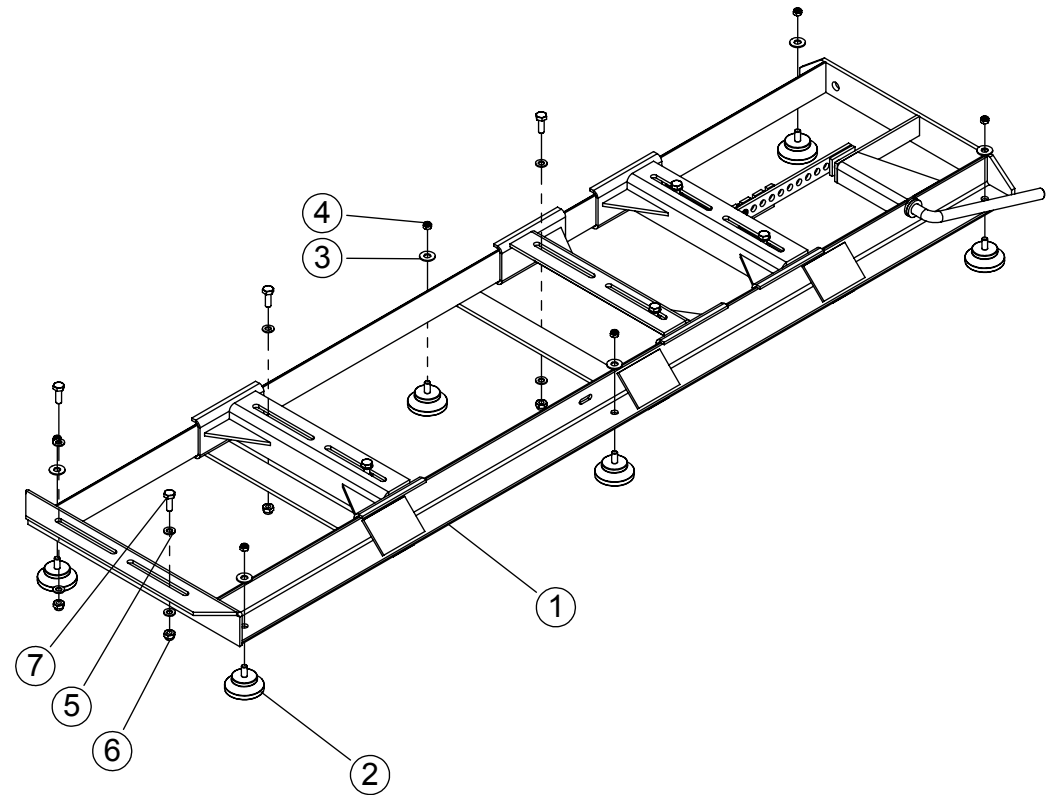

ITEM	QTD.	CÓDIGO	DESCRIÇÃO DO PRODUTO
1	1	02.050480	Conjunto da Base Diesel
2	6	05.002716	Coxim de Borracha com Parafuso M10 (Base Diesel).
3	6	02.050892	Arruela Lisa 11,11 (7/16") 994 ZB
4	6	05.000580	Porca Sext. C/ Trava de Nylon M8 MA 1,25 ZB
5	16	05.000520	Arruela Lisa M10 DIN125 ZB
6	8	05.000581	Porca Sext. C/ Trava de Nylon M10 MA 1,50 ZB
7	8	05.000755	Parafuso Sextavado M10 x 30 MA 1,50 CL 8.8 ZB