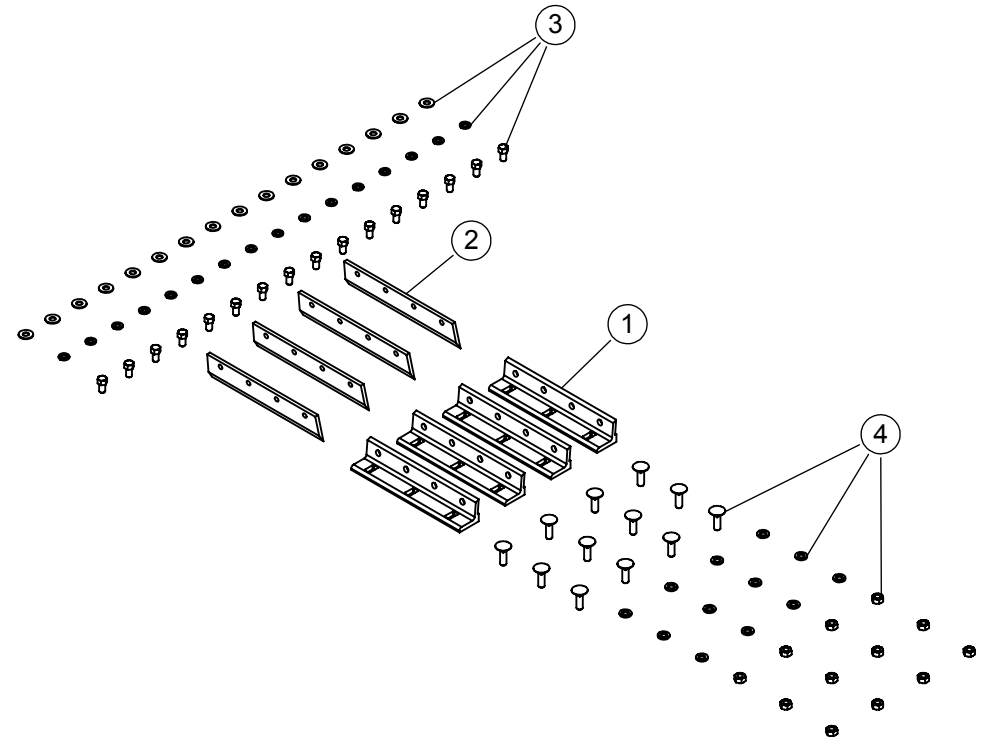

ITEM	QTD.	CÓDIGO	DESCRIÇÃO DO PRODUTO
1	1	02.032318	Kit de Suporte da Faca do Rotor
2	1	02.032317	Kit Faca do Rotor (CH)
3	1	02.032319	Kit de Parafusos do Suporte e Faca do Rotor
4	1	02.032321	Kit porcas,Arruelas,Parrafusos do Rotor Ens