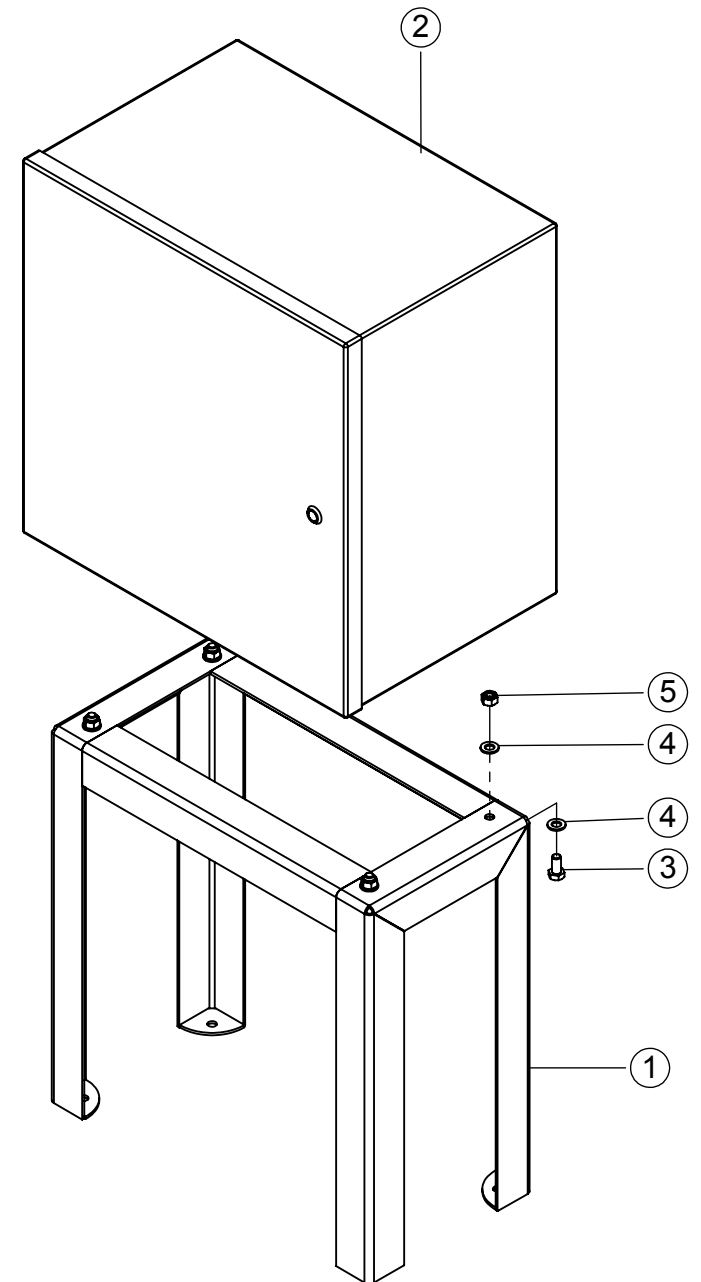

ITEM	QTD.	CÓDIGO	DESCRIÇÃO DO PRODUTO
1	1	02.046275	Cavalete soldado p/ Painei de comando
2	1	02.057543	PAINEL DE COMANDO PARA MOT EL 30CV 220/380V 60HZ 4P IP55
3	4	05.001065	Parafuso Sextavado M12 x 25 MA 1,75 CL 8.8 ZB
4	8	05.000521	Arruela Lisa M12 DIN125 ZB
5	4	05.000705	Porca Sext. C/ Trava de Nylon M12 MA 1,75 ZB