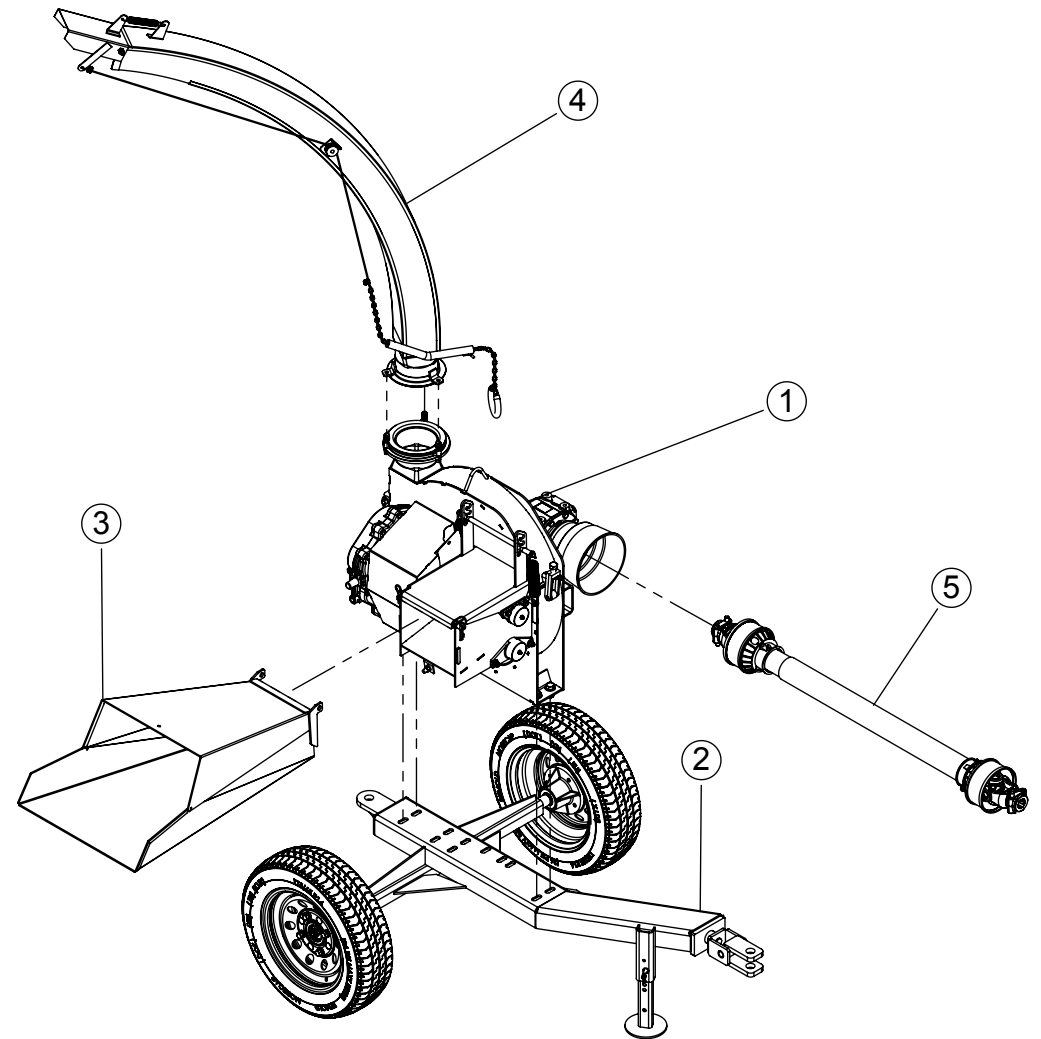

ITEM	QTD.	CÓDIGO	DESCRIÇÃO DO PRODUTO
1	1	02.012910	Ens JF60Max S3 Std (Cx Comer T311)
2	1	02.012950	Acessório Reboque Completo Ensiladeiras Maxxium S2
3	1	02.046171	Bica de Alimentação Soldada JF60/60S/Maxxium
4	1	02.060429	Bica de Saída Longa Giratória Compl. JF40/50/60/S/Max/S2
5	1	05.000765	Cardam 06001001-1440PT