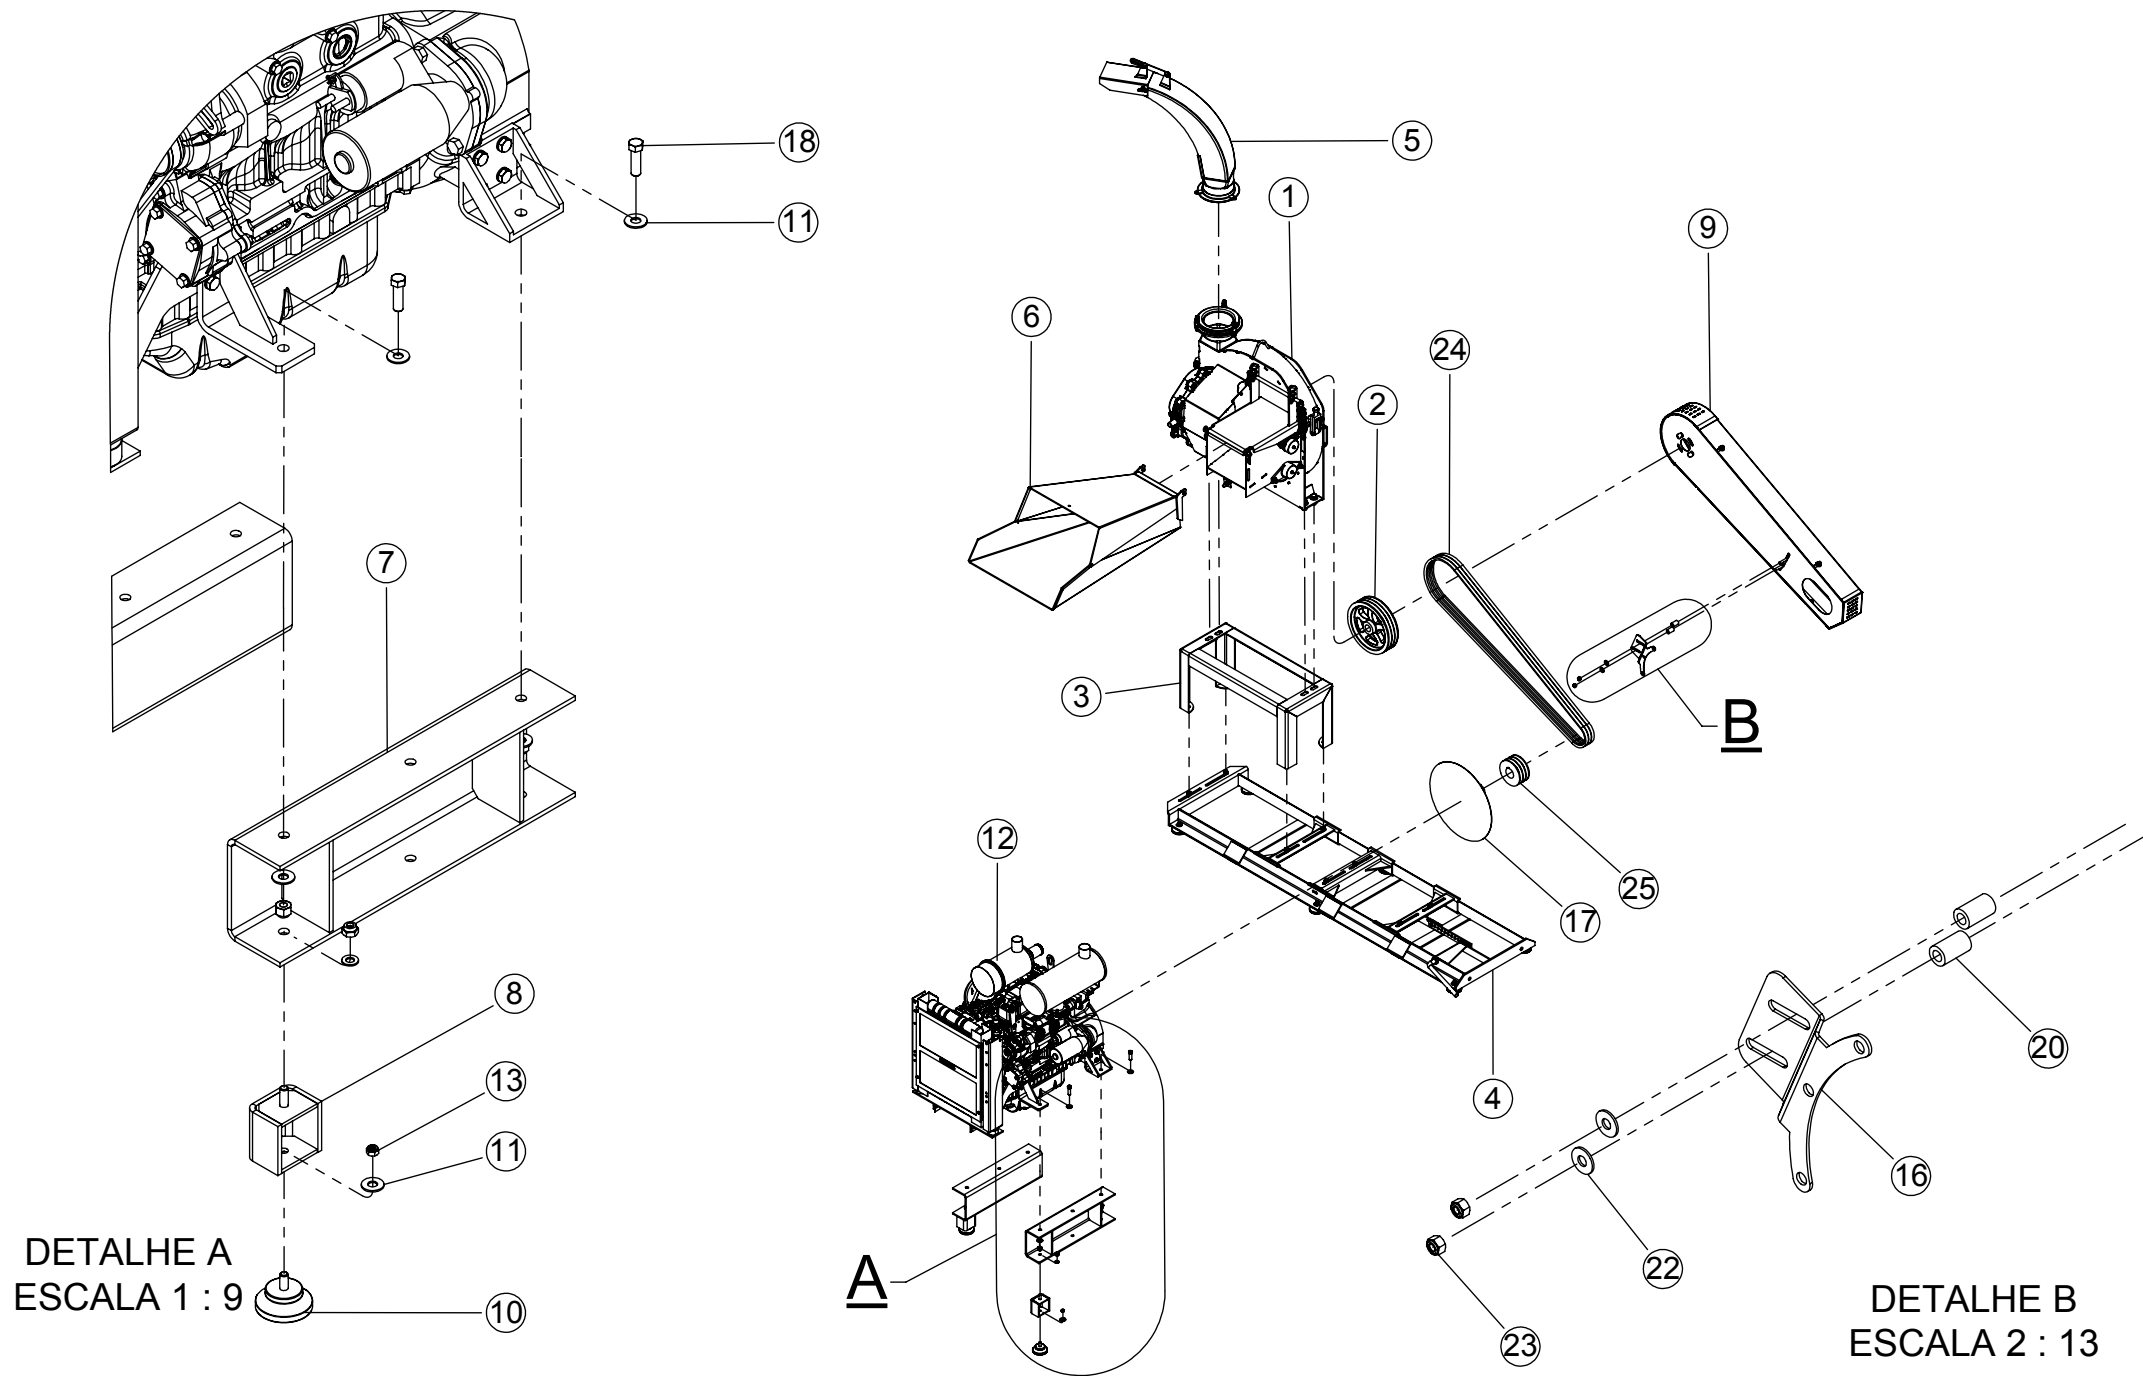

ITEM	QTD.	CÓDIGO	DESCRIÇÃO DO PRODUTO
1	1	01.057440	Ensiladeira JF 60 Maxxium Std
2	1	02.019365	Polia B3 Ø265,0 Ø34,2 (Cônico) Comp 80,0mm
3	1	02.046272	Cavalete Soldado JF60/S/MAX
4	1	02.026405	Base de Ferro para Motor Diesel
5	1	02.012615	Bica Saída Giratória Curta Completa
6	1	02.046171	Bica de Alimentação Soldada JF60/60S/Maxxium
7	2	02.026485	Base Soldada para Motor Diesel 45cv
8	2	02.026480	Pé de Apoio Soldado para Motor Diesel
9	1	02.013080	Capa Correia Completa Para JF60 Max Com Motor Diesel 45CV
10	2	05.002716	Coxim de Borracha com Parafuso M10 (Base Diesel).
11	10	02.050892	Arruela Lisa 11,11 (7/16") 994 ZB
12	1	05.002756	Motor Diesel 45cv 3000RPM c/ Radiador Partida Elet 4TNV88DSA1245 (Yanmar)
13	2	05.000580	Porca Sext. C/ Trava de Nylon M8 MA 1,25 ZB
14	2	05.000520	Arruela Lisa M10 DIN125 ZB
15	2	05.000581	Porca Sext. C/ Trava de Nylon M10 MA 1,50 ZB
16	1	02.013095	Fixador do Capa Correia para JF60 Max Motor Diesel 45CV
17	1	05.002754	Ponta de Eixo p/ Motor Diesel 45cv (Yanmar)
18	4	05.000451	Parafuso Sextavado 11,11 x 38,10 (7/16" x 1 1/2") 14UNC G5 ZB
19	4	05.000315	Porca Sext. C. Trava de Nylon 11,11 (7/16") 14UNC ZB
20	2	02.100586	Espaçador Ø19,0 x Ø10,5 compr. 32,00mm
21	2	05.000283	Parafuso Sextavado 9,53 x 50,80 (3/8" x 2") 16UNC G5
22	4	02.051162	Arruela Lisa 9,53 (3/8") 994 ZB
23	2	05.041260	Porca Sext. C. Trava de Nylon 9,53 (3/8") 16UNC ZB
24	3	05.001984	Correia 1/B 100
25	1	03.026486	Polia B3 Ø130,00 Ø50,00 Comp 63,00 Chav12