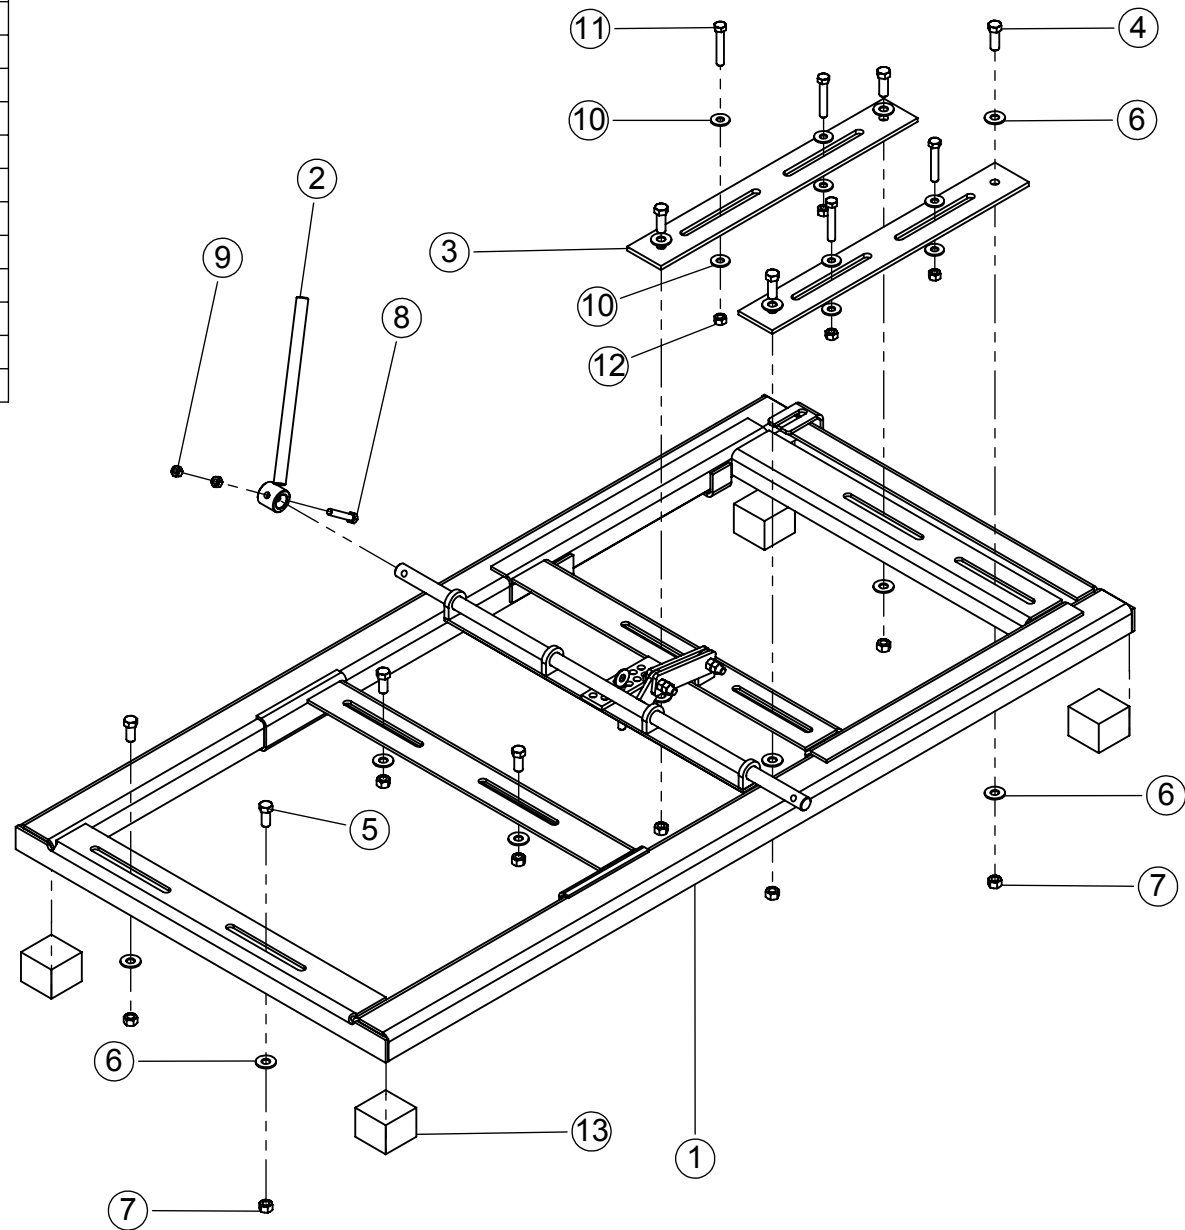

ITEM	QTD.	CÓDIGO	DESCRIÇÃO DO PRODUTO
1	1	02.013069	Base Para Motor Elétrico (JF60)
2	1	02.025088	Cabo da Alavanca da Base Elétrica
3	2	02.013079	Trilho Móvel do Motor da Base Elétrica
4	4	05.000411	Parafuso Sextavado 11,11 x 31,75 (7/16" x 1 1/4") 14UNC G2 ZB
5	4	05.000401	Parafuso Sextavado 11,11 x 25,4 (7/16" x 1") 14UNC G2 ZB
6	12	02.050892	Arruela Lisa 11,11 (7/16") 994 ZB
7	8	05.000842	Porca Sextavada 11,11 (7/16") 14UNC G2 ZB
8	1	05.057327	Parafuso Sextavado 7,94 x 50,80 (5/16" x 2") 18UNC G5 ZB
9	2	05.035274	Porca Sextavada 7,94 (5/16") 18UNC G2 ZB
10	8	02.051162	Arruela Lisa 9,53 (3/8") 994 ZB
11	4	05.060922	Parafuso Sextavado 9,53 x 57,15 (3/8" x 2.1/4") 16UNC G2 ZB
12	4	05.000832	Porca Sextavada 3/8" 16UNC 2B ZB
13	4	05.002695	Coxim de Borracha sem Parafuso - Base Elétrica