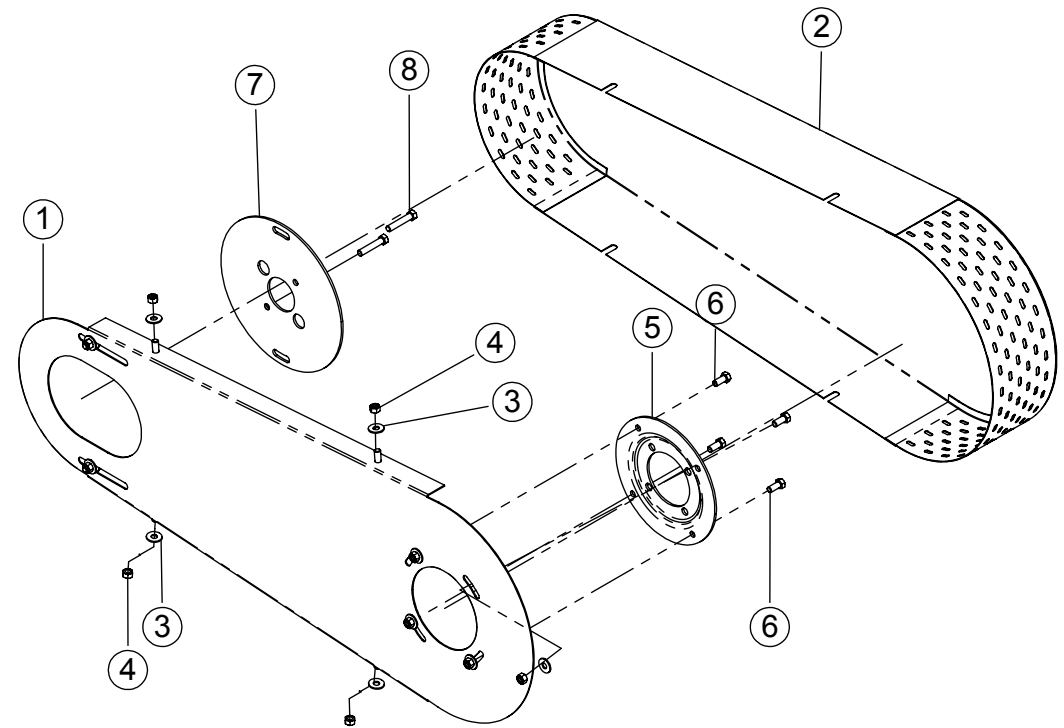

ITEM	QTD.	CÓDIGO	DESCRIÇÃO DO PRODUTO
1	1	02.012550	Proteção Anterior Completa
2	1	02.012539	Tampa do Capa Correia do Reboque Ensiladeiras Maxxium
3	12	02.051162	Arruela Lisa 9,53 (3/8") 994 ZB
4	10	05.041260	Porca Sext. C. Trava de Nylon 9,53 (3/8") 16UNC ZB
5	1	02.012547	Flange de Fixação na Caixa de Transmissão
6	6	05.000932	Parafuso Sextavado 9,53 x 22,23 (3/8" x 7/8") 16UNC G5 ZB
7	1	02.012548	Flange de Fixação no Mancal
8	2	05.000340	Parafuso Sextavado 9,53 x 50,80 (3/8" x 2") 16UNC RI G2 ZB