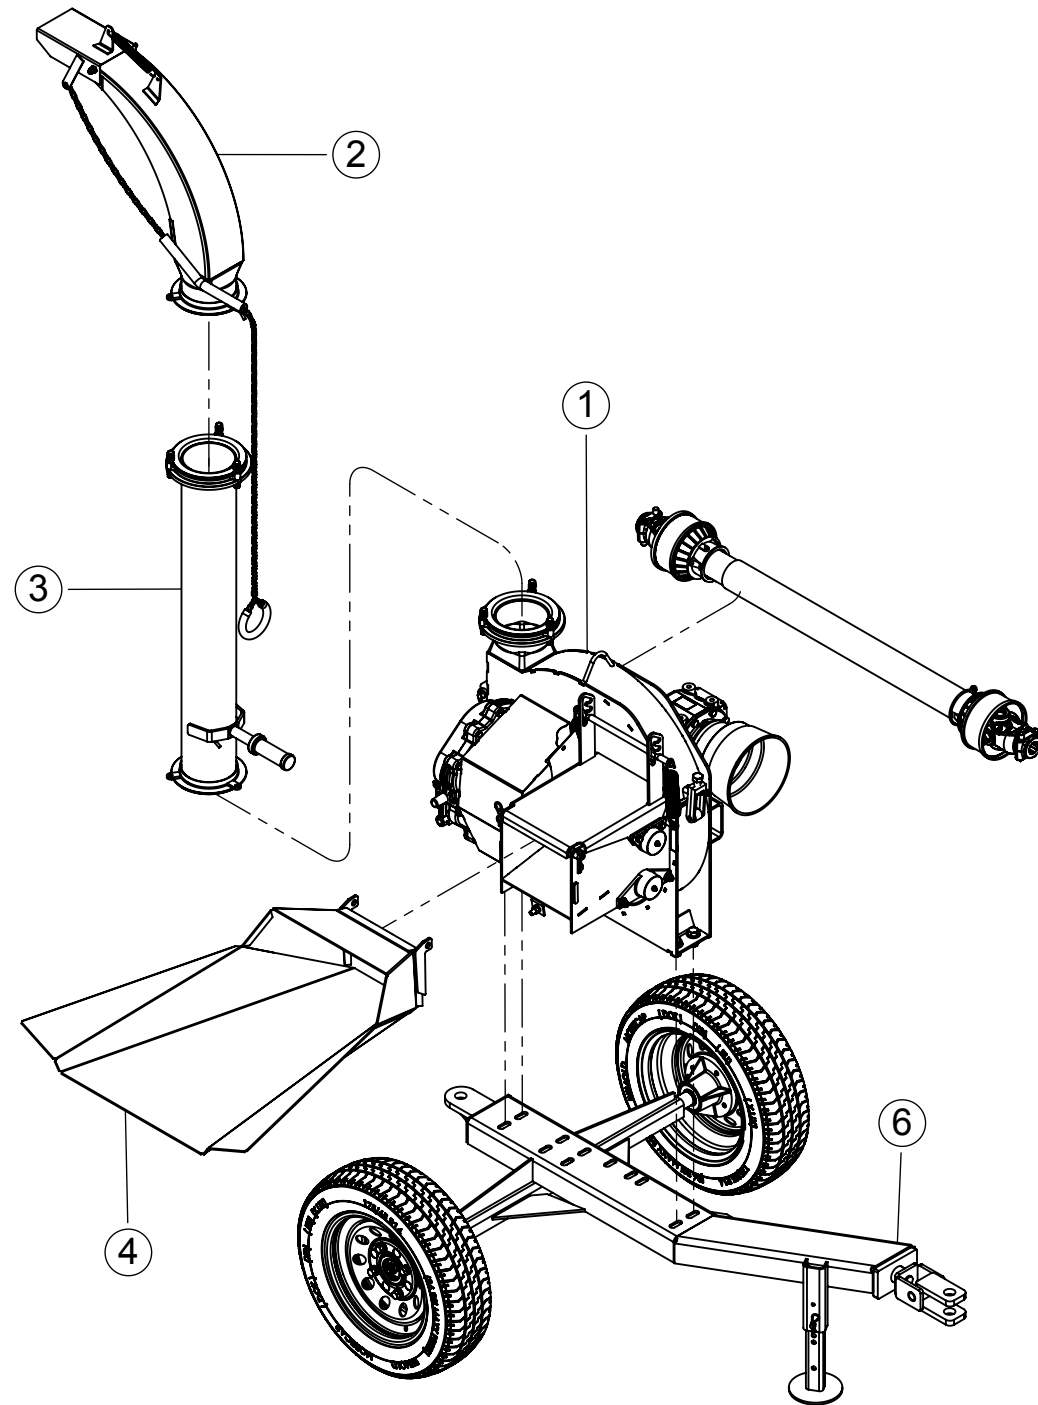

ITEM	QTD.	CÓDIGO	DESCRIÇÃO DO PRODUTO
1	1	02.012910	Ens JF60Max S3 Std (Cx Comer T311)
2	1	02.012138	Bica de Saída Curta Comp. com Cor. Longa Ens. Maxxium/S2
3	1	02.057443	Conjunto do Tubo Prolongador (1000)
4	1	02.046175	Bica de Alimentação Soldada JF60/60S/Maxxium (Exportação)
5	1	05.00076	Cardam 06001001-1440PT
6	1	02.012950	Acessório Reboque Completo Ensiladeiras Maxxium S2