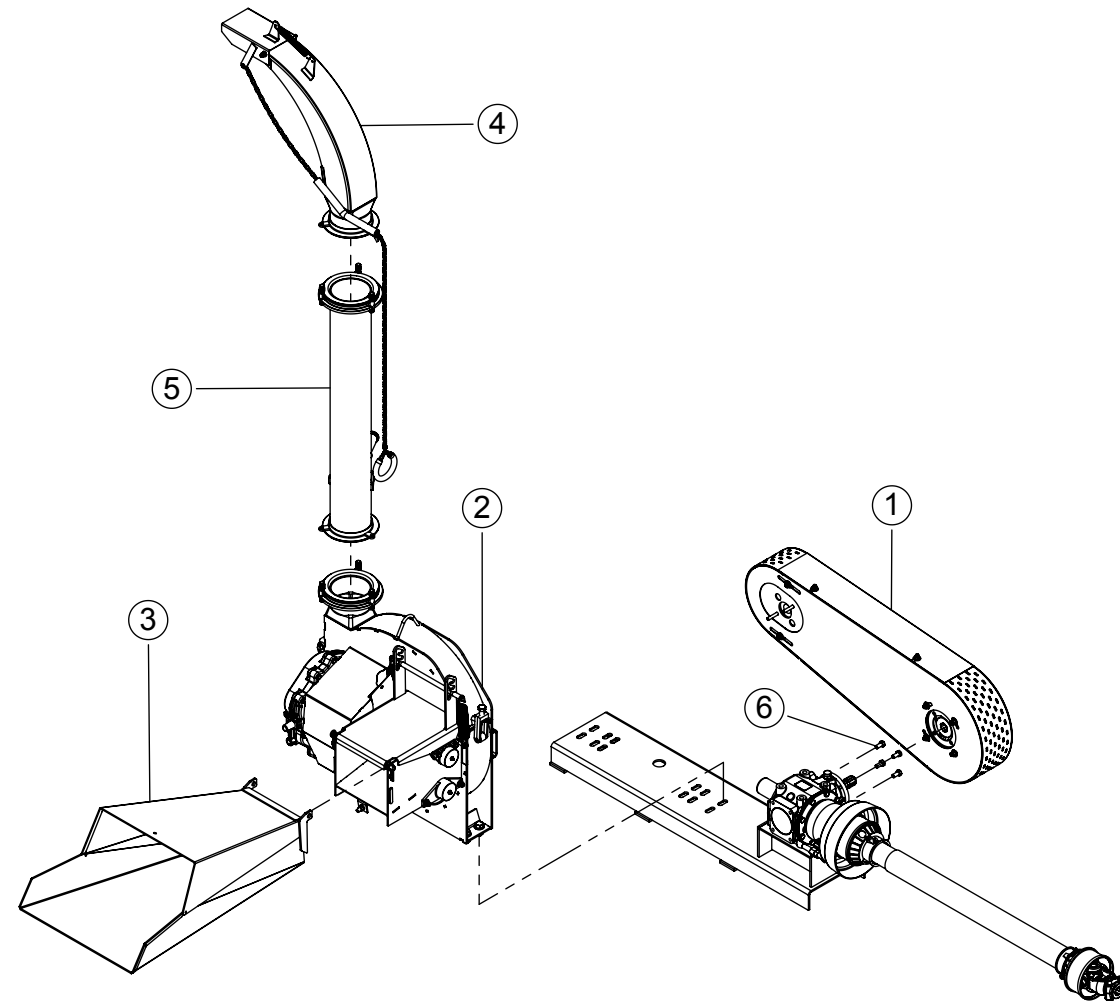

ITEM	QTD.	CÓDIGO	DESCRIÇÃO DO PRODUTO
1	1	02.012525	Acessório Carreta S2 Completo
2	1	01.057440	Ensiladeira JF 60 Maxxium Std
3	1	02.046171	Bica de Alimentação Soldada JF60/60S/Maxxium
4	1	02.012138	Bica de Saída Curta Comp. com Cor. Longa Ens. Maxxium/S2
5	1	02.057443	Conjunto do Tubo Prolongador (1000)
6	4	05.001065	Parafuso Sextavado M12 x 25 MA 1,75 CL 8.8 ZB