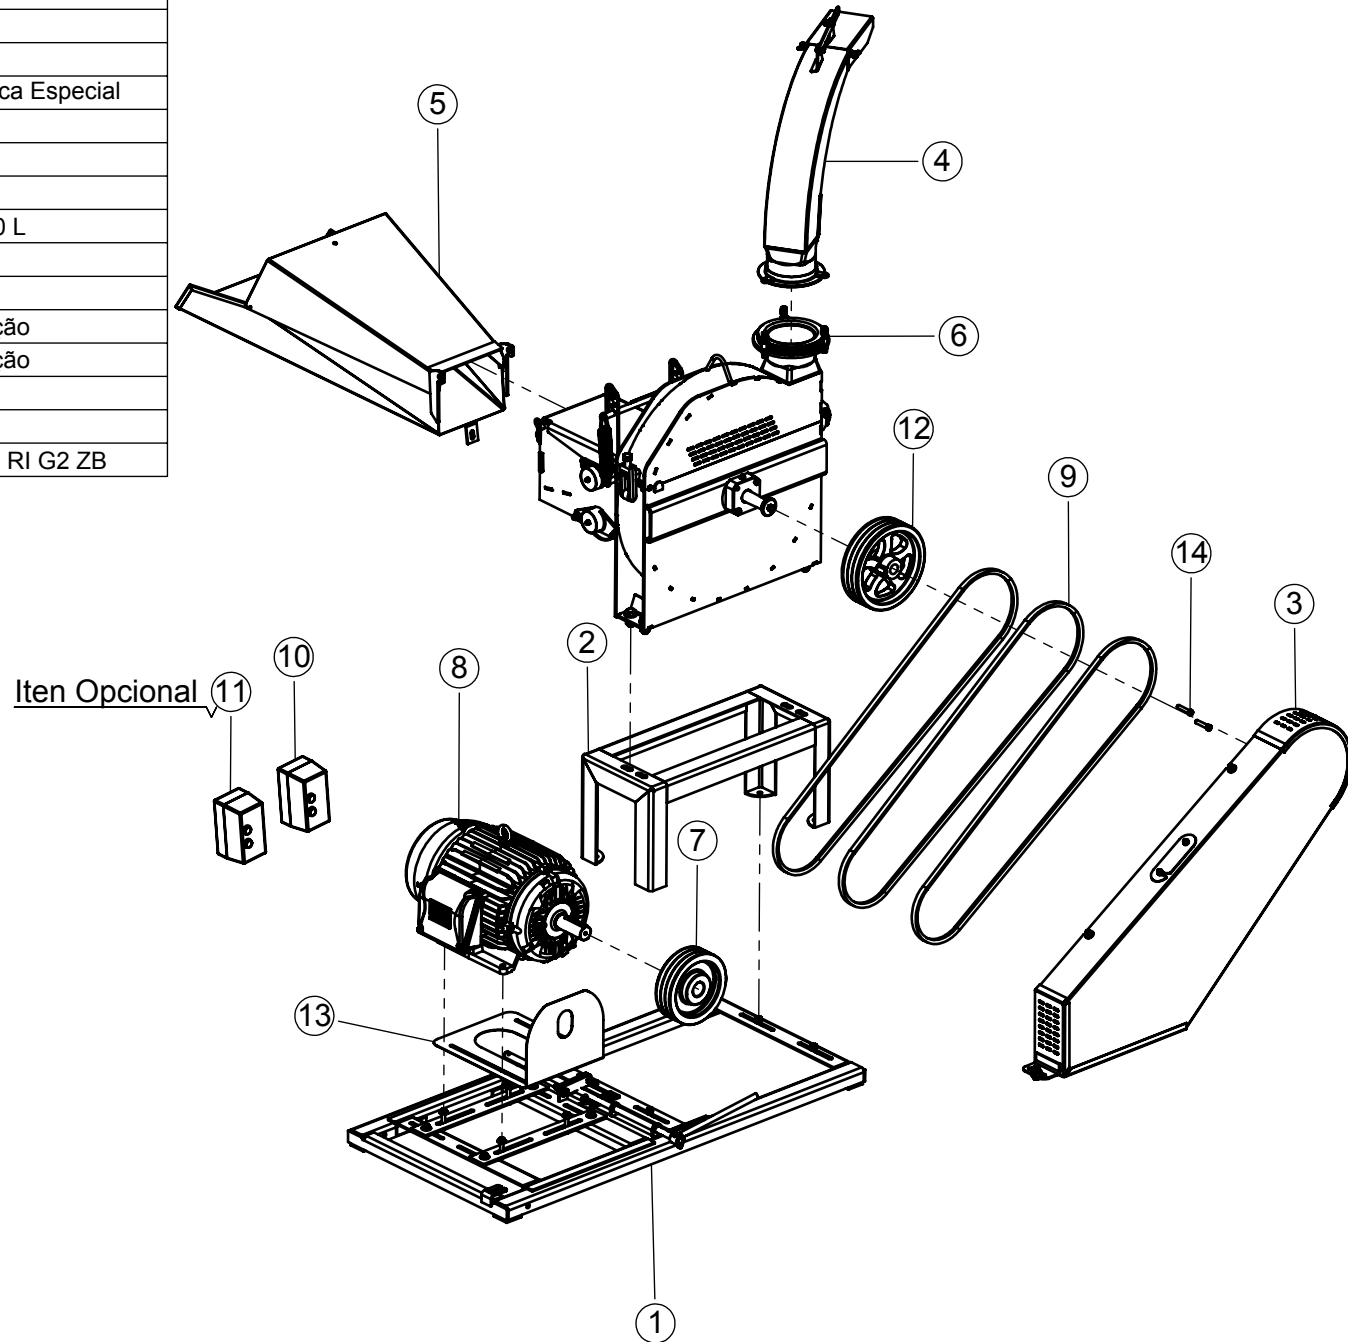

ITEM	QTD.	CÓDIGO	DESCRIÇÃO DO PRODUTO
1	1	02.013115	Base P/ Motor Elétrico CPL JF 60 Max
2	1	02.046272	Cavalete Soldado JF60/S/MAX
3	1	02.013088	Capa Correia Completa Para JF60 Com Base Elétrica Especial
4	1	02.012615	Bica Saída Giratória Curta Completa
5	1	02.046171	Bica de Alimentação Soldada JF60/60S/Maxxium
6	1	01.057440	Ensiladeira JF 60 Maxxium Std
7	1	03.019367	Polia B 3 Ø220 x Ø42.00 x 68 Trifásico Carcaca 160 L
8	1	05.002054	Mot. El. Tri. 25,00Cv 220-380V 60Hz 4P IP55
9	3	05.000621	Correia 1/B 95"
10	1	05.002055	Chave de Partida Tri. 25,00Cv 220V 60Hz C. Proteção
11	1	05.002056	Chave de Partida Tri. 25,00Cv 380V 60Hz C. Proteção
12	1	02.019365	Polia B3 Ø265,0 Ø34,2 (Cônico) Comp 80,0mm
13	1	02.05005	Proteção Móvel Mot.25 CV Trif
14	2	05.000340	Parafuso Sextavado 9,53 x 50,80 (3/8" x 2") 16UNC RI G2 ZB