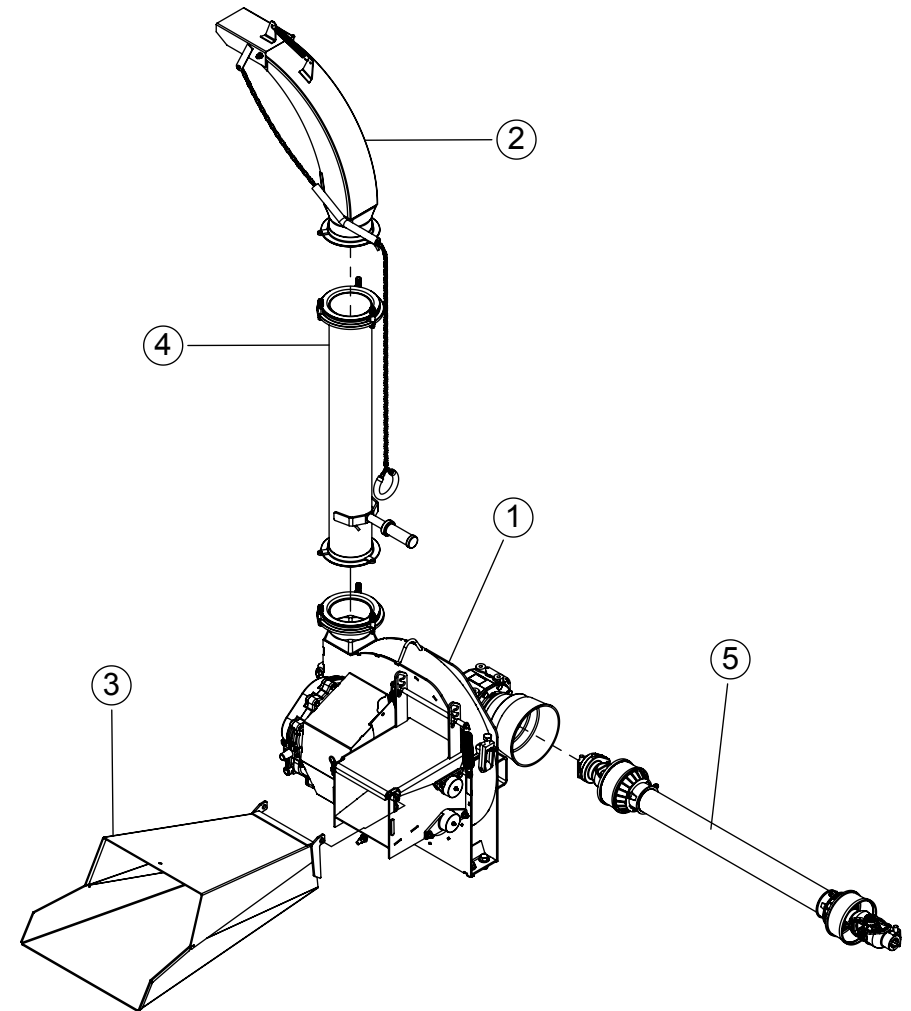

ITEM	QTD.	CÓDIGO	DESCRIÇÃO DO PRODUTO
1	1	02.012910	Ens JF60Max S3 Std (Cx Comer T311)
2	1	02.012138	Bica de Saída Curta Comp. com Cor. Longa Ens. Maxxium/S2
3	1	02.046171	Bica de Alimentação Soldada JF60/60S/Maxxium
4	1	02.057443	Conjunto do Tubo Prolongador (1000)
5	1	05.003078	CC2091/10P - 06001001/1440PT