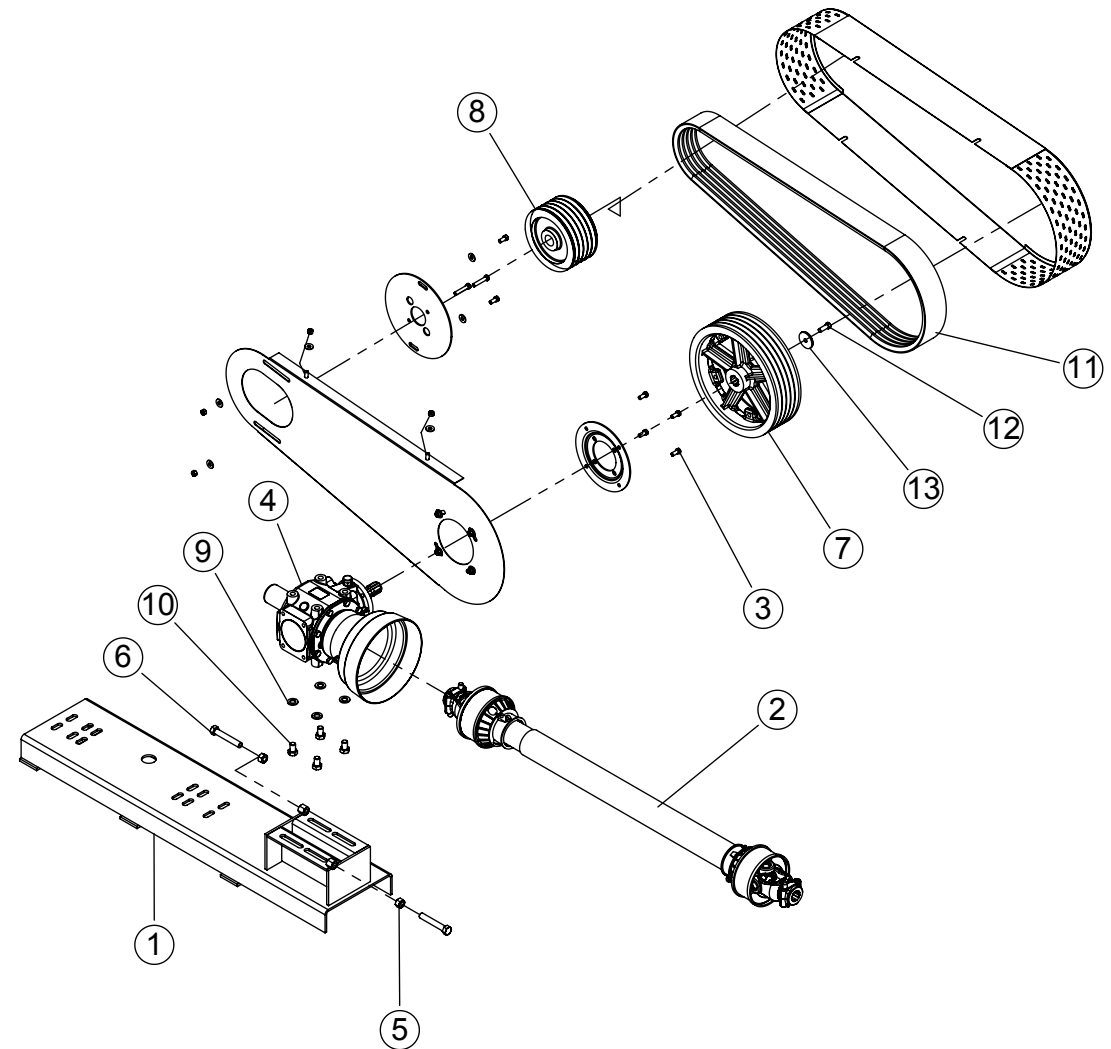

ITEM	QTD.	CÓDIGO	DESCRIÇÃO DO PRODUTO
1	1	02.012526	Acessório Para Carreta S2 Soldado
2	1	05.00076	Cardam 06001001-1440PT
3	1	02.012538	Capa Correia do Reboque Completo Ensiladeiras Maxxium
4	1	02.012549	Caixa de Transmissão Completa Acessório Para Carreta Maxxium
5	2	05.000862	Porca Sextavada 5/8" 11UNC 2B G5 ZB
6	2	05.000633	Parafuso Sextavado 15,88 x 101,60 (5/8" x 4") UNC RI G2 ZB
7	1	03.012561	Polia 5-5V Ø356 Ø33,50 Comp. 102
8	1	03.012537	Polia 5/5V Ø200 Ø34 Comp 98 - Furo Cônico
9	4	05.000524	Arruela Lisa M16 DIN125 ZB
10	4	05.031765	Parafuso Sextavado M16 x 25 MA 2,00 CL 8.8 ZB
11	1	05.000731	Correia 5/5V 950mm
12	1	05.058430	Parafuso Sextavado 11,11 x 31,75 (7/16" x 1 1/4") 14UNC G5 ZB
13	1	02.051172	Arruela da Ponta de Eixo