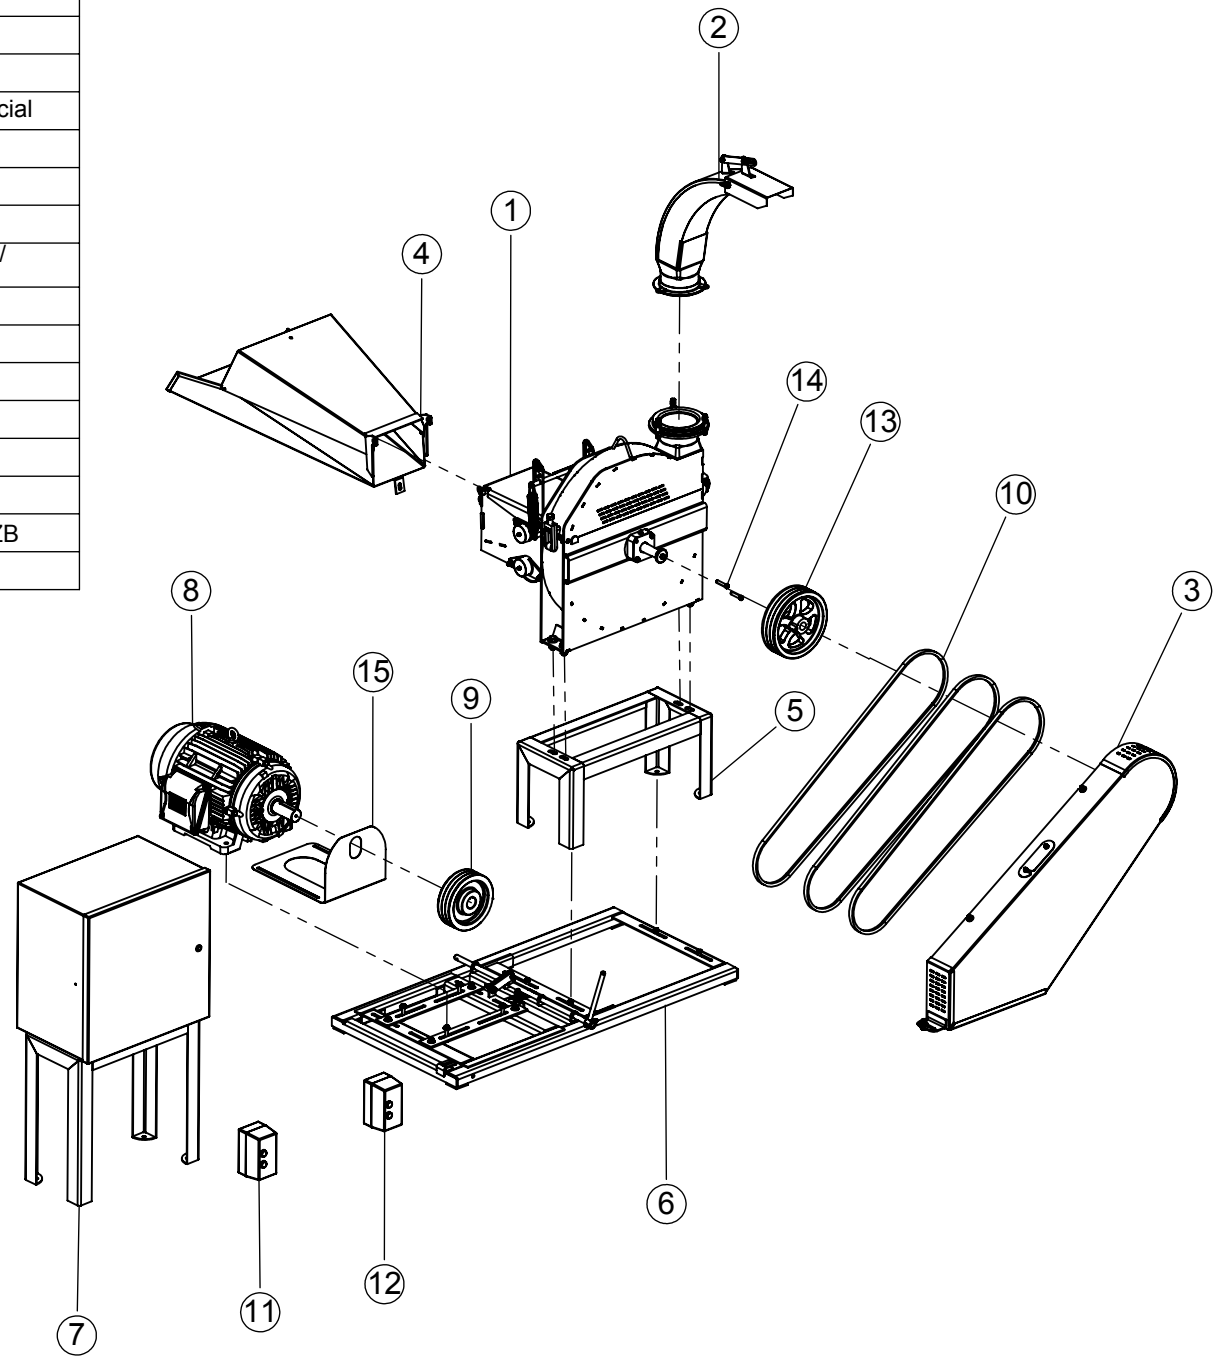

ITEM	QTD.	CÓDIGO	DESCRIÇÃO DO PRODUTO
1	1	01.057440	Ensiladeira JF 60 Maxxium Std
2	1	02.012615	Bica Saída Giratória Curta Completa
3	1	02.013088	Capa Correia Completa Para JF60 Com Base Eletrica Especial
4	1	02.046171	Bica de Alimentação Soldada JF60/60S/Maxxium
5	1	02.046272	Cavalete Soldado JF60/S/MAX
6	1	02.013115	Base P/ Motor Eletrico CPL JF 60 Max
7	1	02.046280	Painel de Comando P/ Mot.30CV 220/380V 60HZ 4P IP55 c/ cavalete
8	1	05.001622	Mot. El. Tri. 30,00Cv 220-380V 60Hz 4P IP55
9	1	03.019367	Polia B 3 Ø220 x Ø42,00 x 68 Trifasico Carcaca 160 L
10	3	05.000621	Correia 1/B 95"
11	1	05.002828	Chave de Partida Tri. 30,00Cv 220V 60Hz C. Proteção
12	1	05.002829	Chave de Partida Tri. 30,00Cv 380V 60Hz C. Proteção
13	1	02.019365	Polia B3 Ø265,0 Ø34,2 (Cônico) Comp 80,0mm
14	2	05.000340	Parafuso Sextavado 9,53 x 50,80 (3/8" x 2") 16UNC RI G2 ZB
15	1	02.050004	Proteção Móvel Mot.30CV Trif