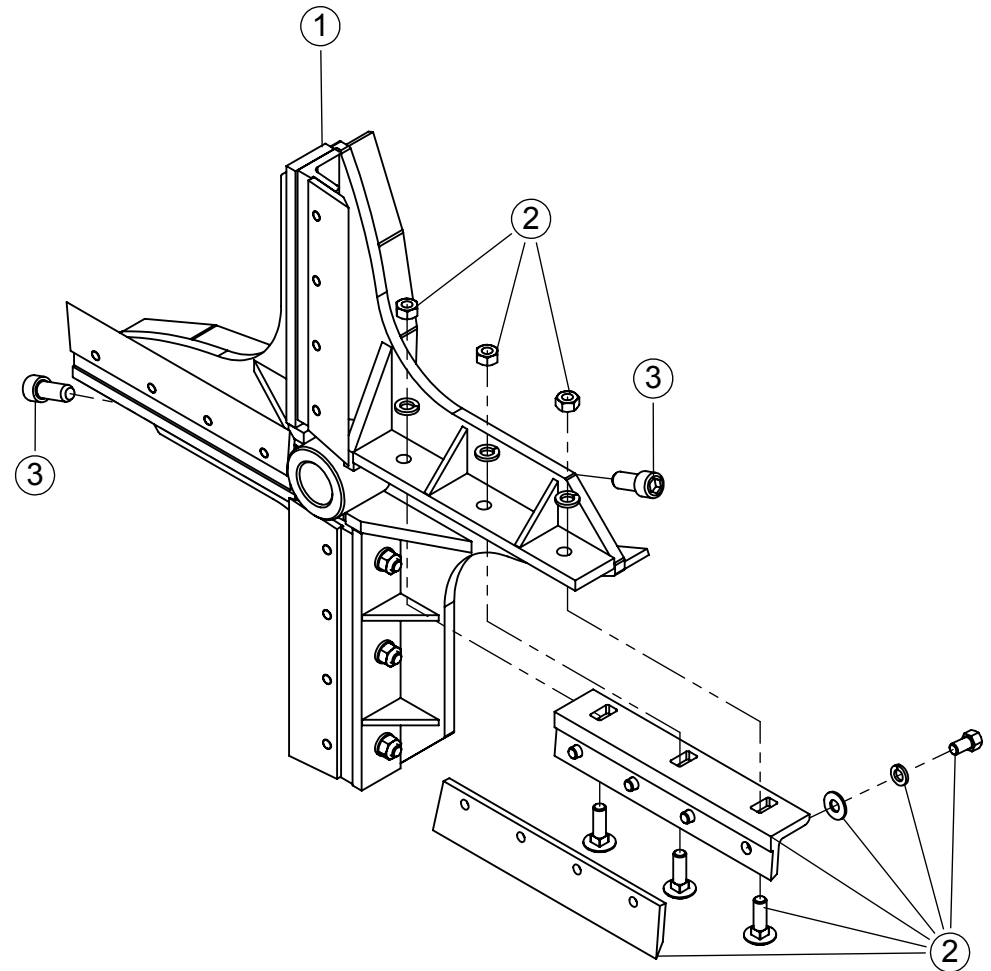

ITEM	QTD.	CÓDIGO	DESCRIÇÃO DO PRODUTO
1	1	02.012331	Rotor Soldado JF60 Maxxium (#1/2")
2	1	02.032320	Kit Completo Para Rotor Ens.
3	2	02.012333	Parafuso Allen 5/8" x 1 1/2" Para Fixacao Do Rotor