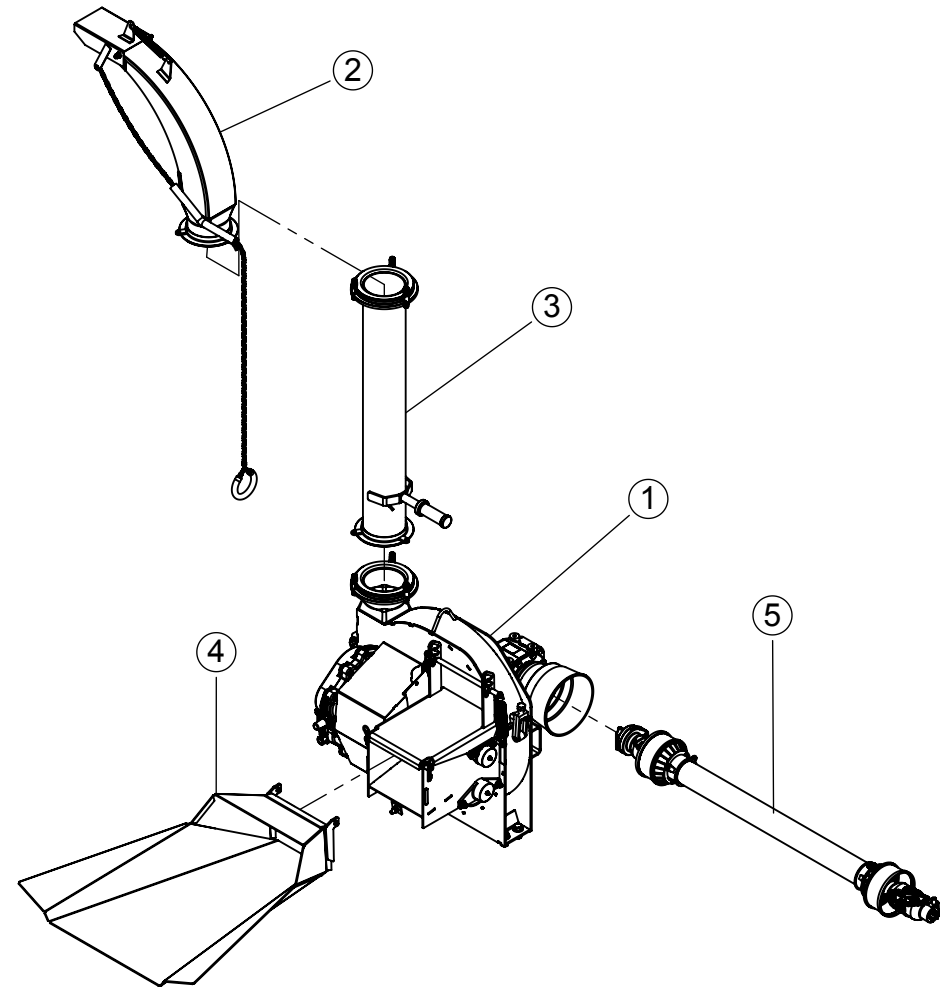

ITEM	QTD.	CÓDIGO	DESCRIÇÃO DO PRODUTO
1	1	02.012910	Ens JF60Max S3 Std (Cx Comer T311)
2	1	02.012138	Bica de Saída Curta Comp. com Cor. Longa Ens. Maxxium/S2
3	1	02.057443	Conjunto do Tubo Prolongador (1000)
4	1	02.046175	Bica de Alimentação Soldada JF60/60S/Maxxium (Exportação)
5	1	05.003078	CC2091/10P - 06001001/1440PT