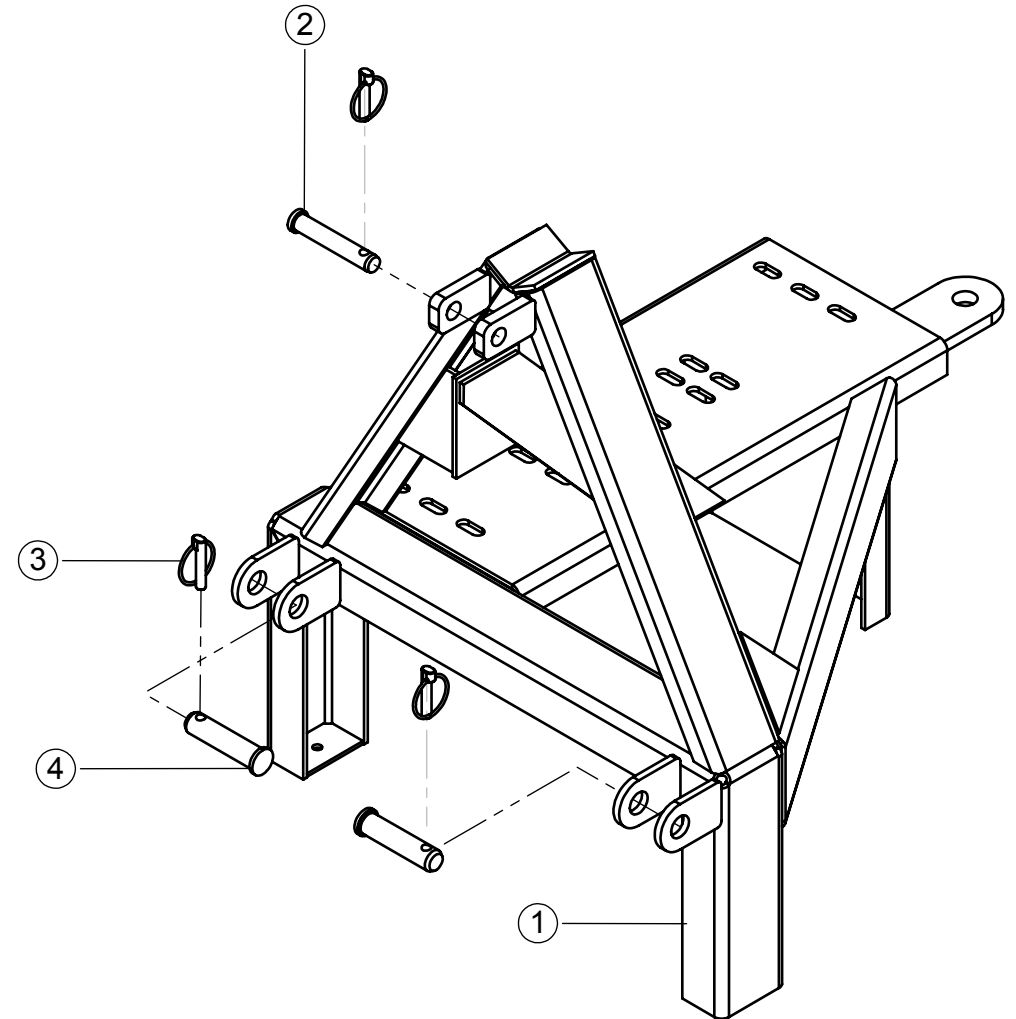

ITEM	QTD.	CÓDIGO	DESCRIÇÃO DO PRODUTO
1	1	02.013051	Acessório T90° Para Ensiladeira Com Caixa
2	1	05.045012	Pino do Engate 3° Ponto
3	3	05.001813	Pino Trava de Argola Universal 7/16" Ref.810-285
4	2	05.045022	Pino do Engate do Hidráulico