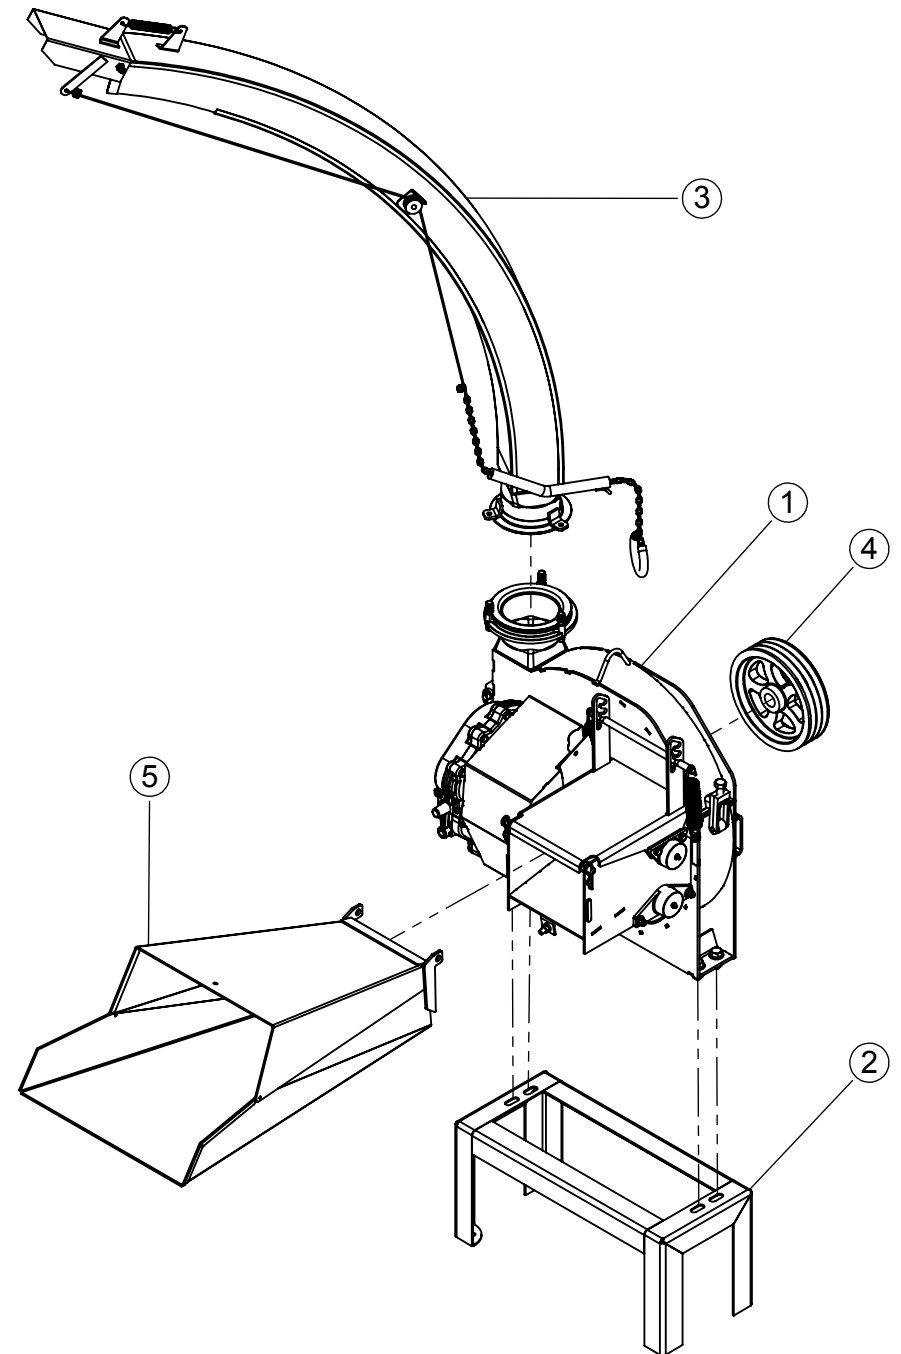

ITEM	QTD.	CÓDIGO	DESCRIÇÃO DO PRODUTO
1	1	01.057440	Ensiladeira JF 60 Maxxium Std
2	1	02.046272	Cavalete Soldado JF60/S/MAX
3	1	02.060429	Bica de Saída Longa Giratória Compl. JF40/50/60/S/Max/S2
4	1	02.019365	Polia B3 Ø265,0 Ø34,2 (Cônico) Comp 80,0mm
5	1	02.046171	Bica de Alimentação Soldada JF60/60S/Maxxium