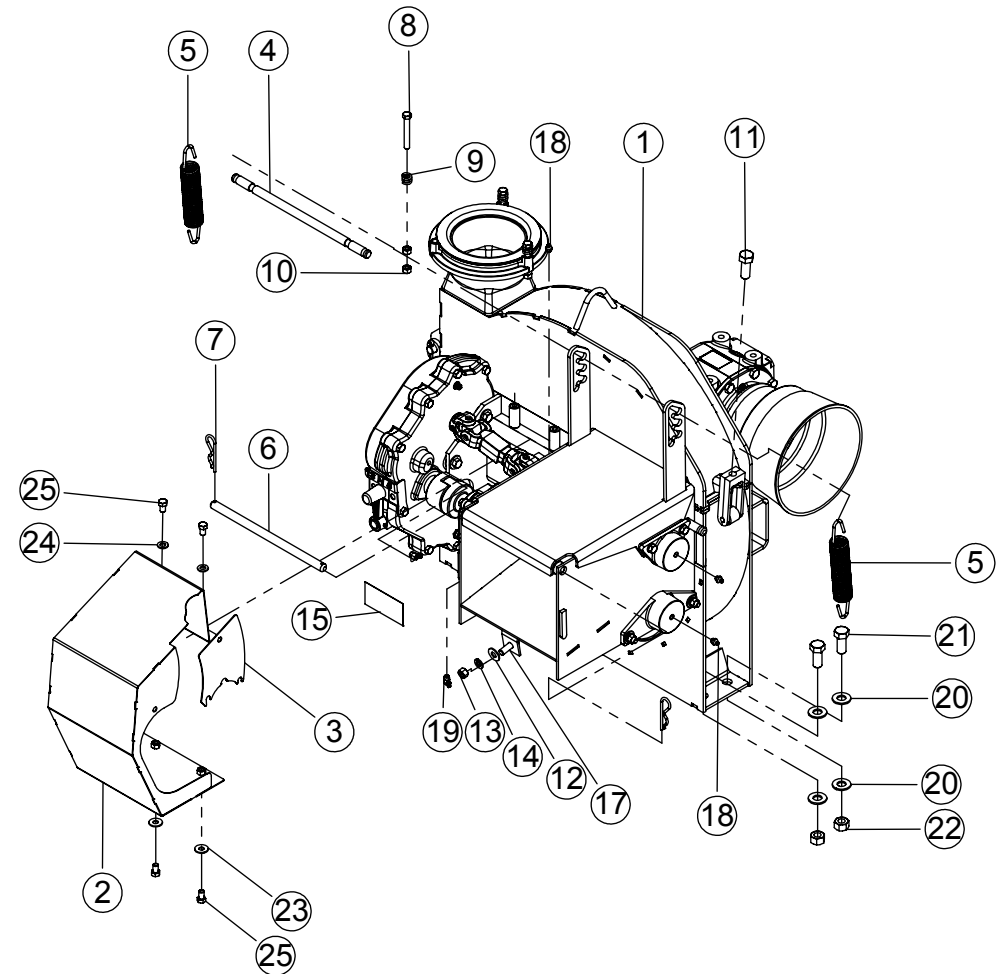

ITEM	QTD.	CÓDIGO	DESCRIÇÃO DO PRODUTO
1	1	02.012912	Carcaça (Fase 6) JF60 Maxxium S3
2	1	02.012660	Capa de Proteção do Cardan Soldada Ensiladeira
3	1	02.012665	Complemento Lateral de Proteção do Cardan Ensiladeira
4	1	05.000269	Pino Esticador das Molas JF60 Maxxium
5	2	05.001159	Mola da Tampa do Alimentador
6	1	05.000275	Pino da Dobradiça do Alimentador
7	2	05.000349	Pino de trava 4 x 75 ISO 7072
8	3	05.000350	Parafuso Sextavado 9,53 x 69,85 (3/8" x 2.3/4") 16UNC RI G2 ZB
9	3	05.001174	Mola de Extensão da Bica
10	6	05.000832	Porca Sextavada 3/8" 16UNC 2B ZB
11	1	05.002370	Paraf. Sext. 15,88 X 44,45 (5/8"x1.3/4") 11UNC G2 ZB (Ch. 45)
12	1	02.050892	Arruela Lisa 11,11 (7/16") 994 ZB
13	1	05.000842	Porca Sextavada 11,11 (7/16") 14UNC G2 ZB
14	1	05.000990	Arruela de Pressão Média INDL 11,11 (7/16") ZB
15	1	05.002009	Etiqueta de Poliéster 100 x 50 x 1 para N° de Serie
16	1	05.200095	Kit Adesivo 3 Idiomas JF60 Maxxium
17	1	05.058430	Parafuso Sextavado 11,11 x 31,75 (7/16" x 1 1/4") 14UNC G5 ZB
18	3	05.001122	Graxeira Reta 1/8" 27NPT
19	2	05.055058	Graxeira 1/8" 27NPT 45° (Sanayr 23-BS)
20	8	02.033541	Arruela Lisa 15,88 (5/8") 994 ZB
21	4	05.031764	Parafuso Sextavado 15,88 x 38,10 (5/8" x 1 1/2") 11UNC G5 ZB
22	4	05.000862	Porca Sextavada 5/8" 11UNC 2B G5 ZB
23	2	02.051162	Arruela Lisa 9,53 (3/8") 994 ZB
24	2	05.000520	Arruela Lisa M10 DIN125 ZB
25	4	05.000280	Parafuso Sextavado 9,53 x 15,88 (3/8" x 5/8") 16UNC ZB