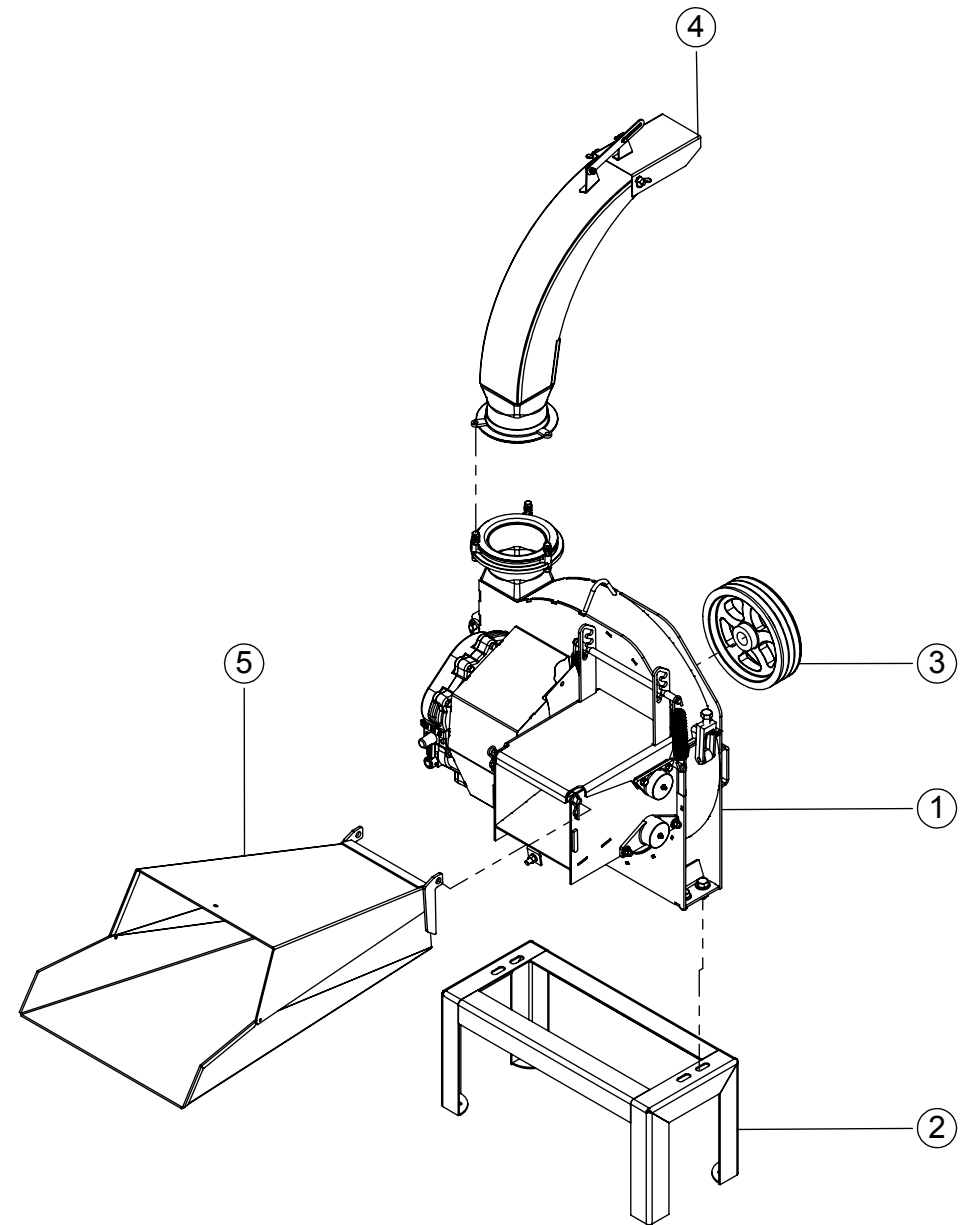

ITEM	QTD.	CÓDIGO	DESCRIÇÃO DO PRODUTO
1	1	01.057440	Ensiladeira JF 60 Maxxium Std
2	1	02.046272	Cavalete Soldado JF60/S/MAX
3	1	02.019365	Polia B3 Ø265,0 Ø34,2 (Cônico) Comp 80,0mm
4	1	02.012615	Bica Saída Giratória Curta Completa
5	1	02.046171	Bica de Alimentação Soldada JF60/60S/Maxxium