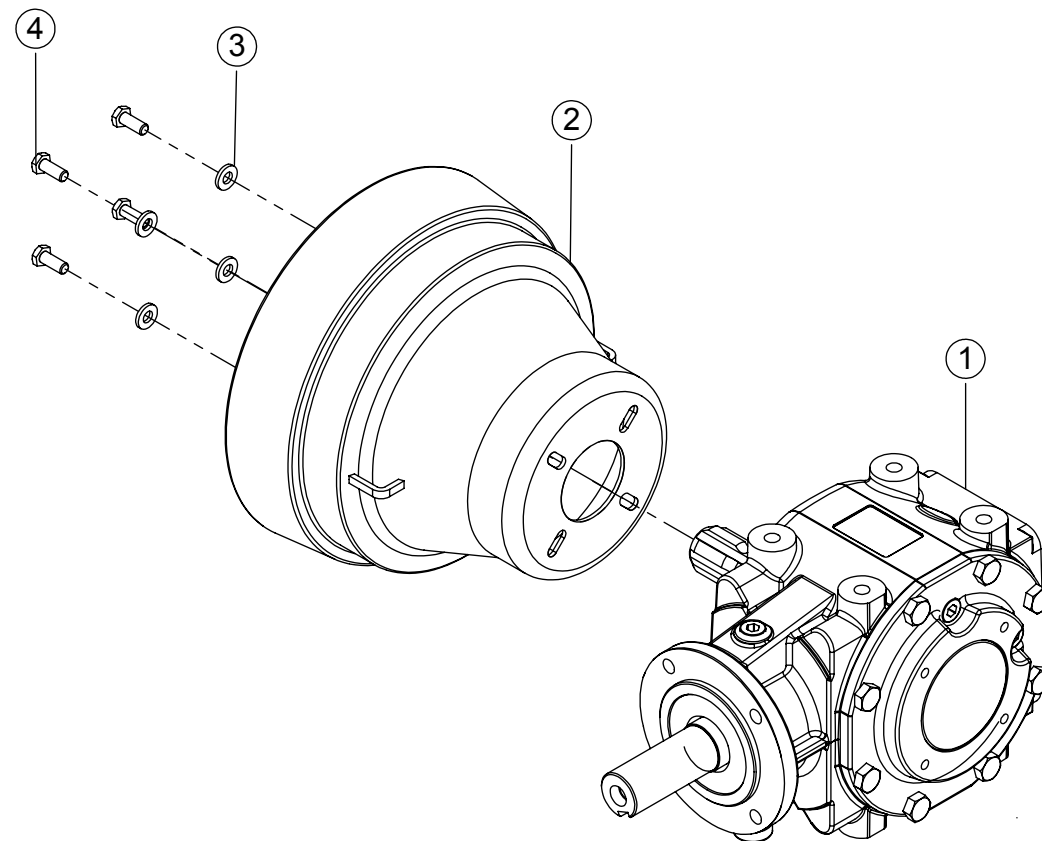

ITEM	QTD.	CÓDIGO	DESCRIÇÃO DO PRODUTO
1	1	05.002597	Caixa de Transmissão (COMER T311J)(9.311.885.10) REL 1.30 GL
2	1	05.004868	Proteção Plastica Cardan 150-270-210 (MECCANOPLAST 30/411)IM
3	4	05.029323	Arruela Lisa Pesada 7,94 (5/16") x 2,50mm
4	4	05.000978	Parafuso Sextavado M 8 x 20 MA 1,25 CL 8.8 ZB