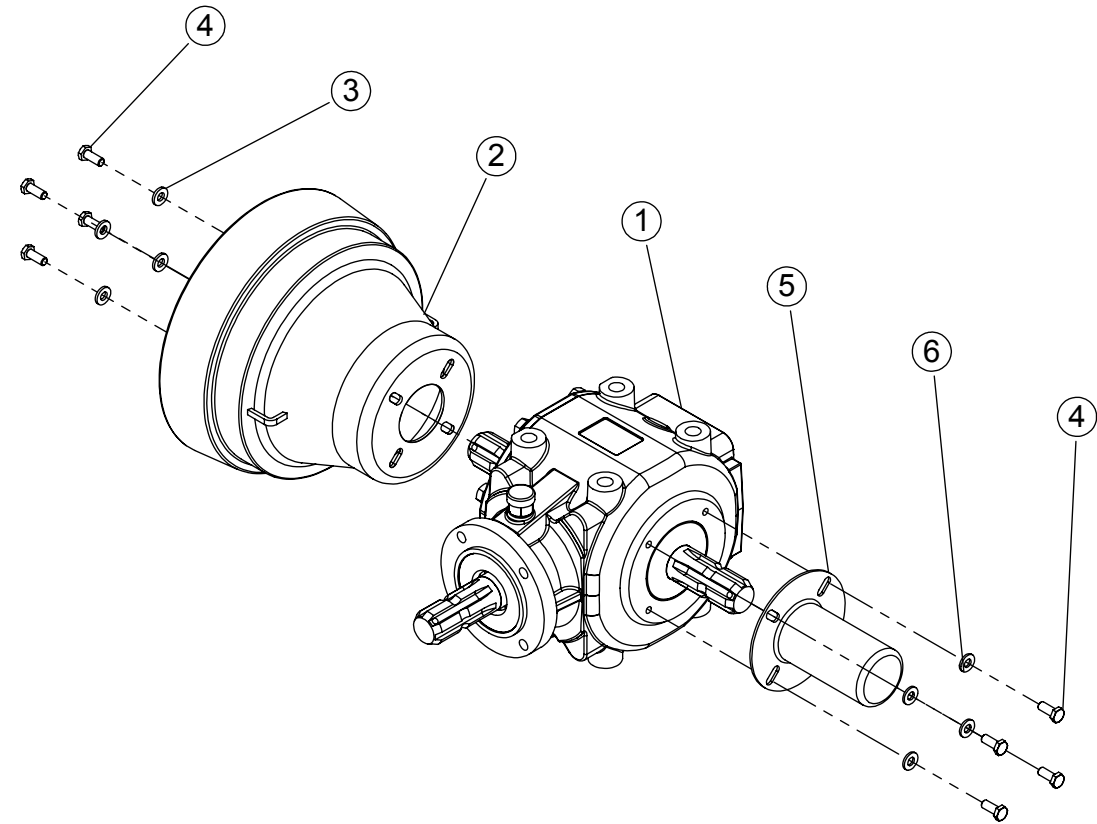

ITEM	QTD.	CÓDIGO	DESCRIÇÃO DO PRODUTO
1	1	05.002623	Caixa de Transmissão (COMER T313 J) (9.313.880.00) REL 1.60
2	1	05.001968	Proteção em Plástico Cardan 150-270-210 (COMER 190.000.522)
3	4	05.029323	Arruela Lisa Pesada 7,94 (5/16") x 2,50mm
4	8	05.000978	Parafuso Sextavado M 8 x 20 MA 1,25 CL 8.8 ZB
5	1	05.001971	Proteção em Plástico para Eixo (COMER 190.000.592)
6	4	05.029322	Arruela Lisa 7,94 (5/16") 994 ZB