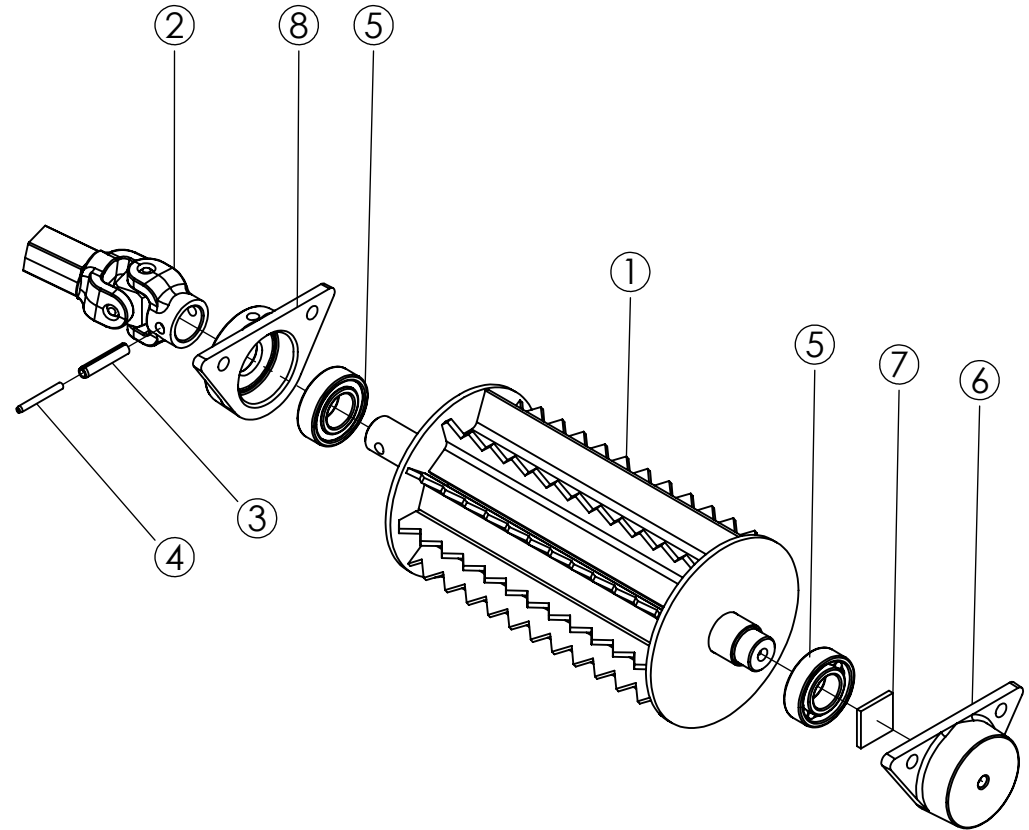

ITEM	QTD.	CÓDIGO	DESCRIÇÃO DO PRODUTO
1	1	02.046819	Rolete Superior JF60 Maxxium
2	1	02.018833	Cardan Macho
3	1	05.001445	Pino Elástico Pesado 8 x 40mm
4	1	05.058199	Pino Elástico 4,5 x 40mm
5	2	05.001700	Rolamento Rígido de Esfera 6205 Z (GBR)
6	1	03.019074	Mancal da Tampa
7	1	02.046727	Placa de Choque
8	1	03.019073	Mancal da Tampa Lado Cardan