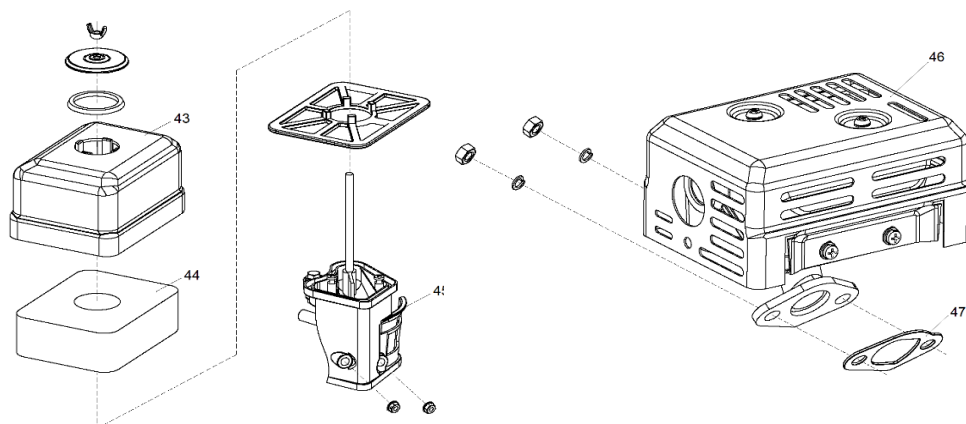

MOTOR HORIZONTAL NAFTERO MNW-65

FILTRO DE AIRE Y SILENCIADOR

TANQUE DE COMBUSTIBLE