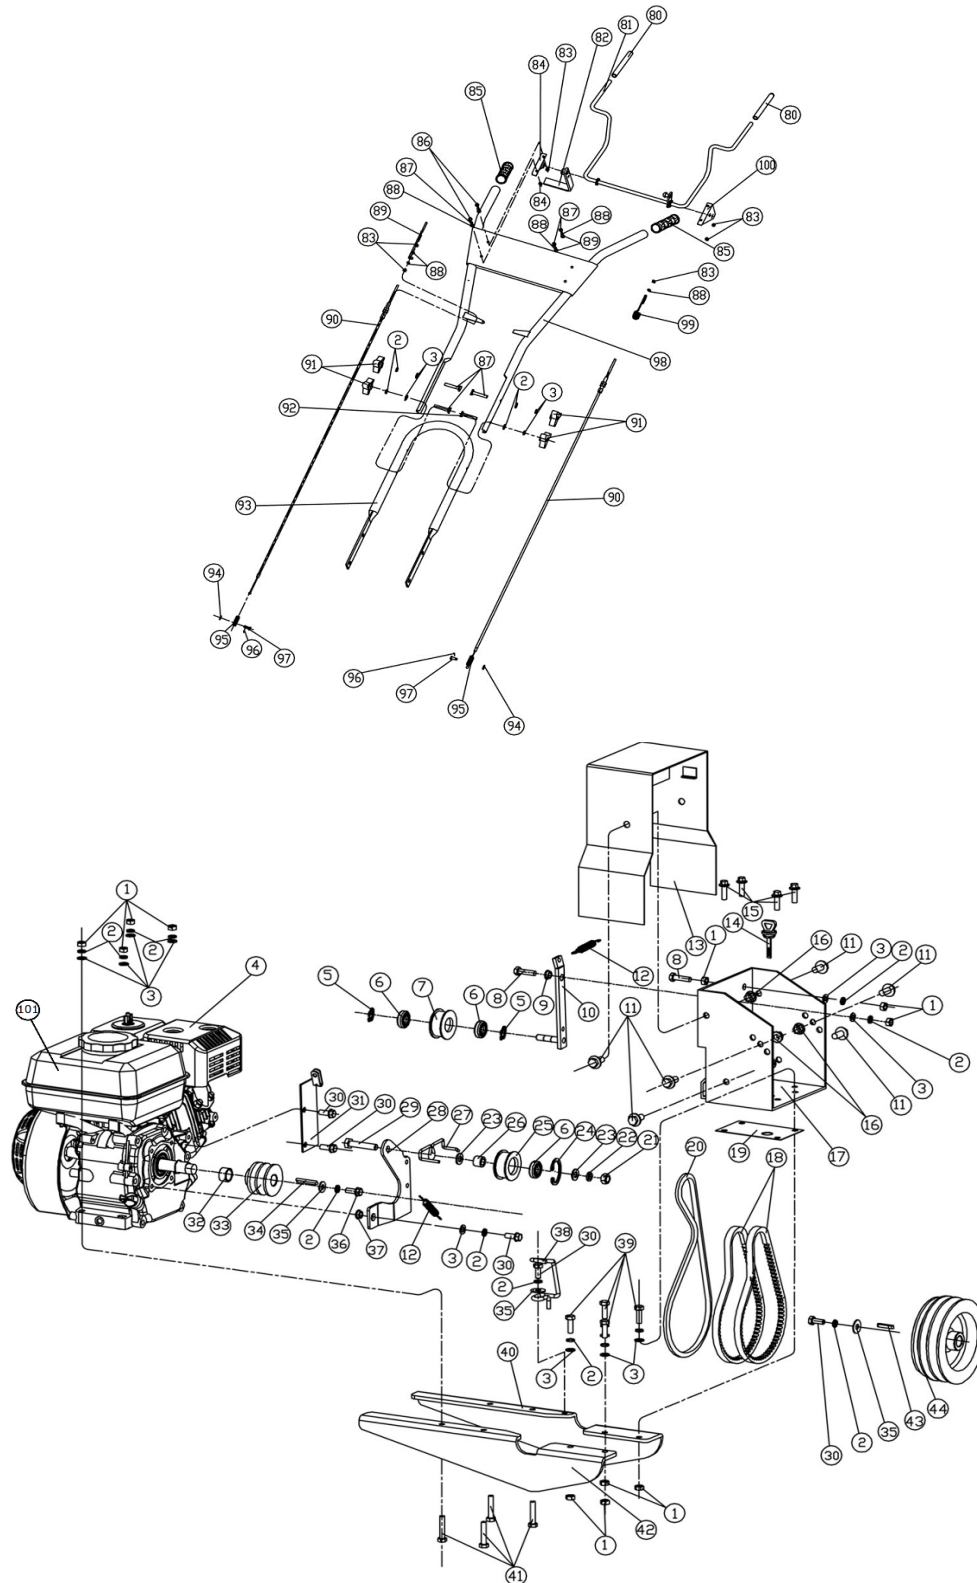

GRUPO RUMBO: Motoimplementos para Bosque, Jardín y Construcción

Teléfono rotativo: 54 11 5263-7862 - Email: ventas@rumbosrl.com.ar

Dirección: Av. Presidente Perón N° 4749, Benavidez (Norlog), Buenos Aires, Argentina.

Ref.	Cod. Rumbo	Descripción	Pcs.
4	5800004	Filtro de Aire UNW-65	1
7	5800007	Polea tensora marcha y reversa UNW-65	1
10	5800010	Brazo soporte de polea tensora UNW-65	1
12	5800012	Resorte de brazo tensor UNW-65	1
14	5800014	Varilla de aceite UNW-65	1
18	5800018	Correa de transmisión de marcha UNW-65	1
20	5800020	Correa de transmisión de reversa UNW-65	1
25	5800025	Polea tensora marcha y reversa UNW-65	1
27	5800027	Guía de correa de reversa UNW-65	1
28	5800028	Brazo soporte de polea tensora UNW-65	1
51	5800031	Soporte de motor UNW-65	1
53	5800033	Polea doble de motor UNW-65	1
38	5800038	Guía de correa de marcha UNW-65	1
44	5800044	Polea doble de transmisión UNW-65	1
43	5800048	Soporte regulador de profundidad UNW-65	1
50	5800050	Cuchilla izquierda UNW-65	1
51	5800051	Soporte de cuchillas UNW-65	1
53	5800053	Cuchilla derecha UNW-65	1
33	5800055	Regulador de profundidad UNW-65	1
59	5800059	Retén de transmisión delantero UNW-65	1
60	5800060	Junta de retén delantero UNW-65	1
61	5800061	Rodamiento de transmisión UNW-65	1
64	5800064	Palier de transmisión UNW-65	1
66	5800066	Polea de transmisión de palier UNW-65	1
68	5800068	Rueda de motocultivador UNW-65	1
69	5800069	Engranaje de palier de cuchillas UNW-65	1
73	5800073	Palier de cuchillas UNW-65	1
75	5800075	Caja de transmisión UNW-65	1
68	5800068	Rueda de motocultivador UNW-65	1
78	5800078	Eje de transmisión UNW-65	1
79	5800079	Retén de transmisión trasero UNW-65	1
81	5800081	Control de transmisión UNW-65	1
82	5800082	Control de reversa UNW-65	1
84	5800084	Soporte de control de transmisión derecho UNW-65	1
90	5800090	Cable de transmisión UNW-65	1
95	5800095	Acople de cable UNW-65	1
99	5800099	Resorte de transmisión UNW-65	1
100	5800100	Soporte de control de transmisión izquierdo UNW-65	1
101	1036065	Motor Horizontal Naftero MNW-65 (ver despiece pág. 4)	1