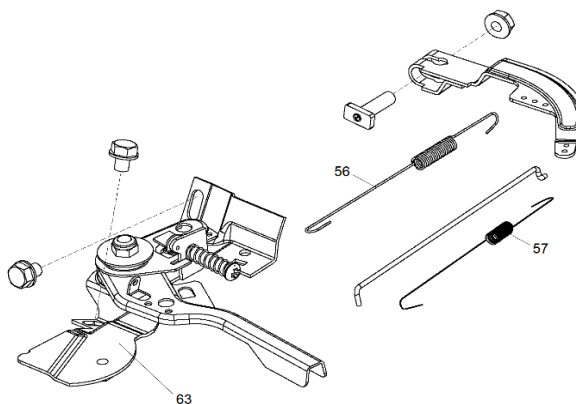

CONTROL ACELERADOR

GRUPO RUMBO: Motoimplementos para Bosque, Jardín y Construcción

Teléfono rotativo: 54 11 5263-7862 - Email: ventas@rumbosrl.com.ar

Dirección: Av. Presidente Perón N° 4749, Benavidez (Norlog), Buenos Aires, Argentina.