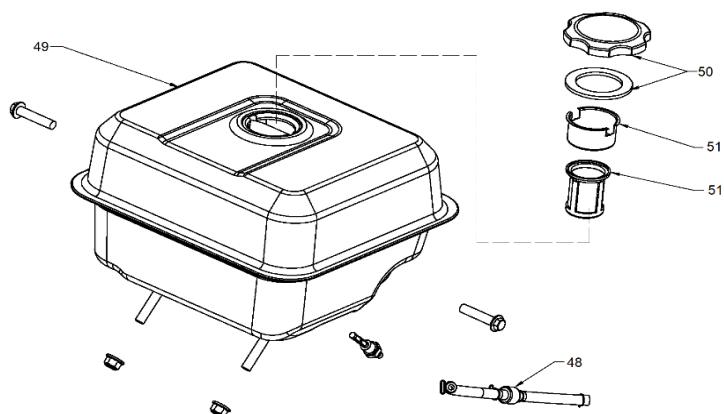

Ref.	Cod. Rumbo	Descripción	Pcs.
43	2168255	Tapa para filtro de aire MNW-65	1
44	2168055	Filtro de aire MNW-65	1
45	2168256	Brida de admisión de aire MNW-65	1
46	2168101	Silenciador MNW-65	1
47	2168750	Junta de escape MNW-65	1
48	2168212	Pre-filtro de combustible MNW-65	1
49	2168760	Tanque de combustible MNW-65	1
50	2168510	Tapón de combustible MNW-65	1
51	2168212	Filtro de combustible MNW-65	1

GRUPO RUMBO: Motoimplementos para Bosque, Jardín y Construcción

Teléfono rotativo: 54 11 5263-7862 - Email: ventas@rumbosrl.com.ar

Dirección: Av. Presidente Perón N° 4749, Benavidez (Norlog), Buenos Aires, Argentina.