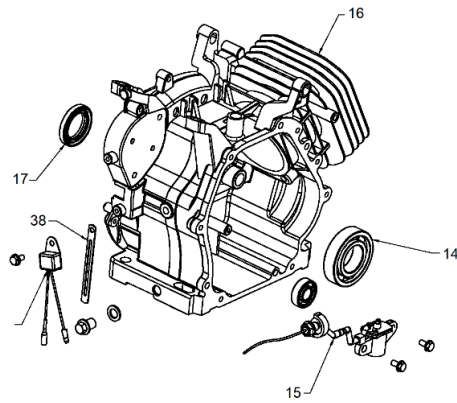

BLOCK

TAPA DE CARTER

TAPA DE ARRANQUE

GRUPO RUMBO: Motoimplementos para Bosque, Jardín y Construcción

Teléfono rotativo: 54 11 5263-7862 - Email: ventas@rumbosrl.com.ar

Dirección: Av. Presidente Perón N° 4749, Benavidez (Norlog), Buenos Aires, Argentina.