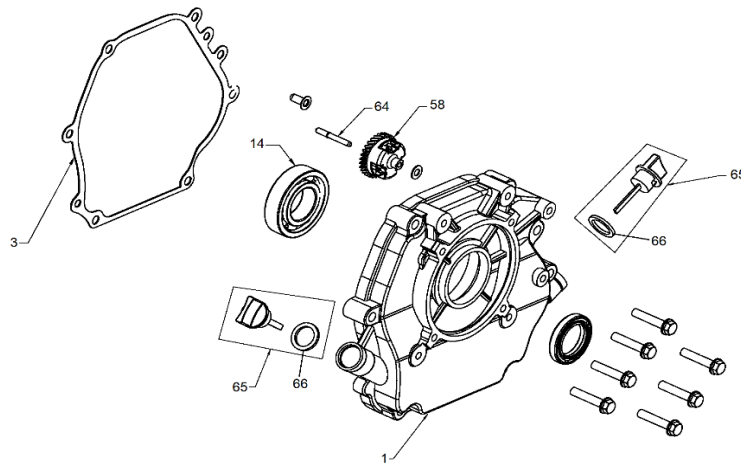

TAPA DE CARTER