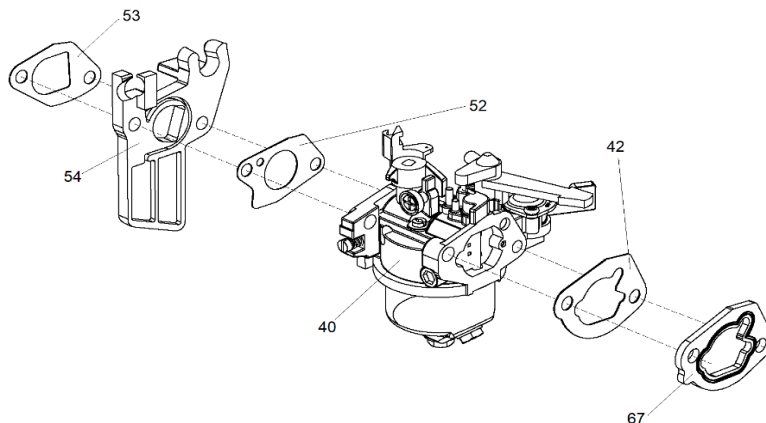

CARBURADOR