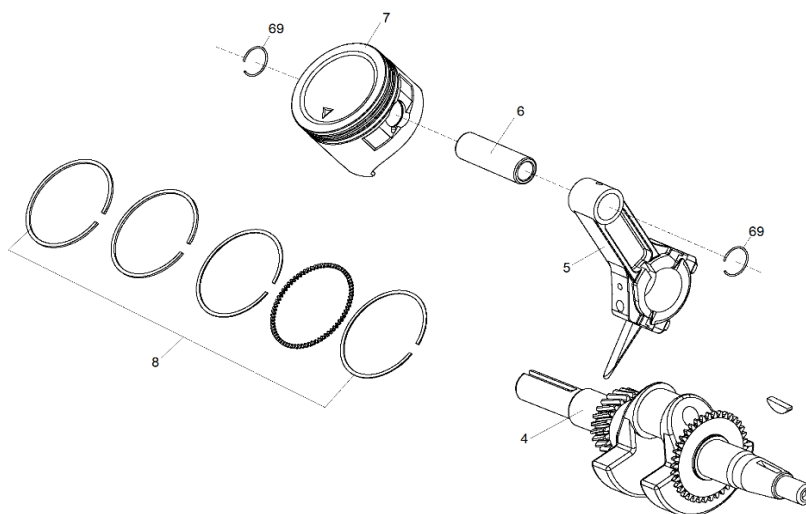

CIGÜEÑAL Y PISTÓN

GRUPO RUMBO: Motoimplementos para Bosque, Jardín y Construcción

Teléfono rotativo: 54 11 5263-7862 - Email: ventas@rumbosrl.com.ar

Dirección: Av. Presidente Perón N° 4749, Benavidez (Norlog), Buenos Aires, Argentina.