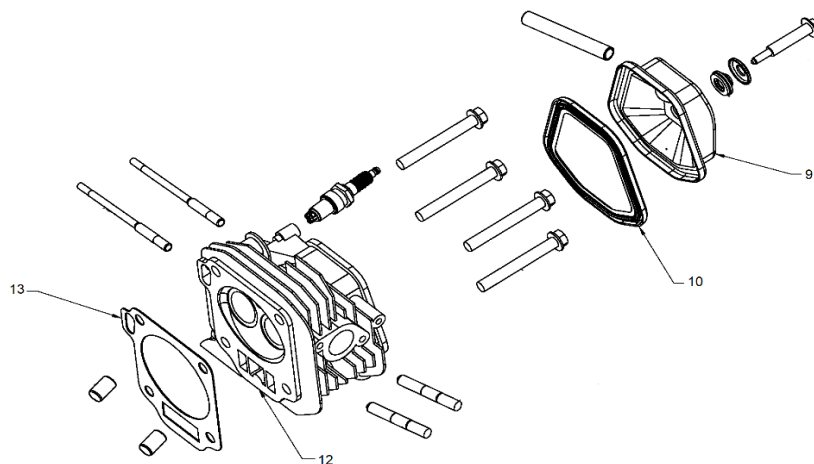

MOTOR HORIZONTAL NAFTERO MNW-65

CILINDRO

CONJUNTO DE TAPA DE CILINDRO