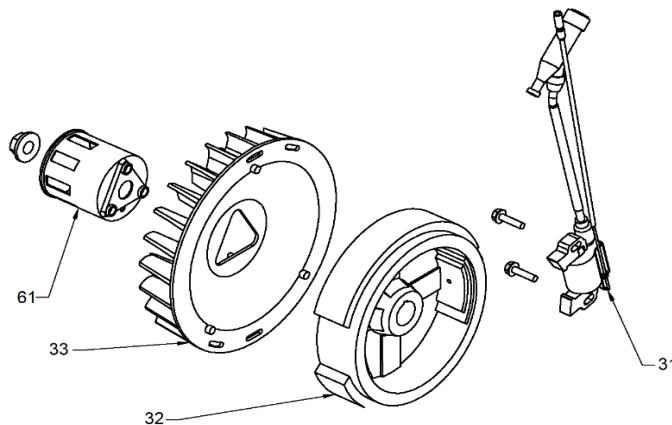

CARBURADOR

MAGNÉTICO

CONTROL ACELERADOR

GRUPO RUMBO: Motoimplementos para Bosque, Jardín y Construcción

Teléfono rotativo: 54 11 5263-7862 - Email: ventas@rumbosrl.com.ar

Dirección: Av. Presidente Perón N° 4749, Benavidez (Norlog), Buenos Aires, Argentina.