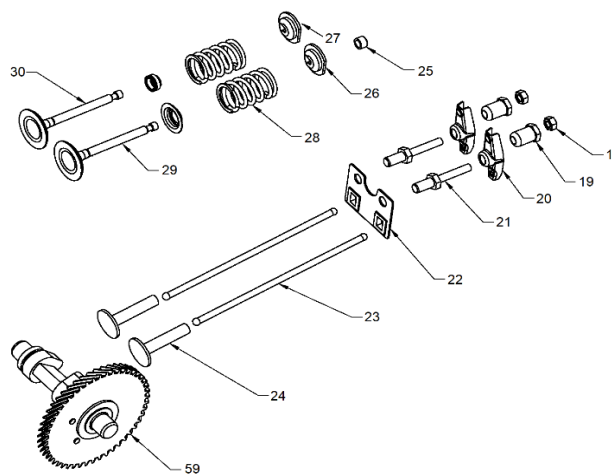

MOTOR HORIZONTAL NAFTERO MNW-65

CILINDRO

CONJUNTO DE TAPA DE CILINDRO

CIGÜEÑAL Y PISTÓN

GRUPO RUMBO: Motoimplementos para Bosque, Jardín y Construcción

Teléfono rotativo: 54 11 5263-7862 - Email: ventas@rumbosrl.com.ar

Dirección: Av. Presidente Perón N° 4749, Benavidez (Norlog), Buenos Aires, Argentina.