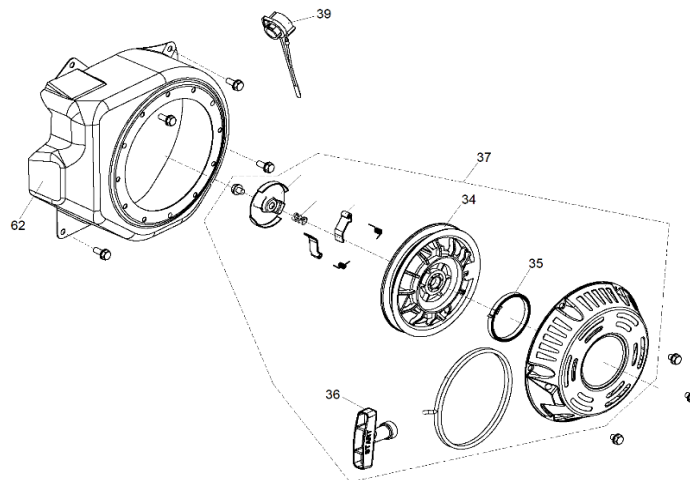

TAPA DE ARRANQUE

GRUPO RUMBO: Motoimplementos para Bosque, Jardín y Construcción

Teléfono rotativo: 54 11 5263-7862 - Email: ventas@rumbosrl.com.ar

Dirección: Av. Presidente Perón N° 4749, Benavidez (Norlog), Buenos Aires, Argentina.