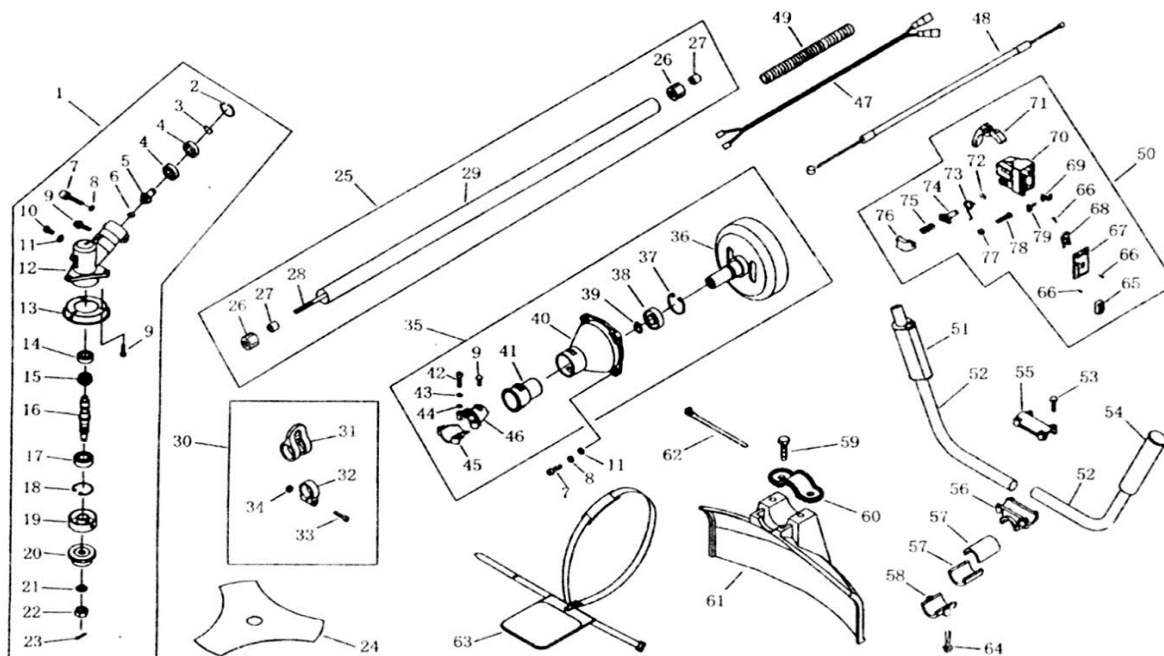

TRANSMISIÓN DNW-33

Ref.	Cod. Rumbo	Descripción	Pcs.
1	2000413	Conjunto de par cónico Niwa DNW26/DNW33/DNW52	1
5	2000464	Piñon cónico de trasmision Niwa DNW26/DNW33/DNW52	1
15	2260952	Encaje de eje cónico Niwa DNW26/33/52	1
16	2260953	Eje del cónico Niwa DNW26/33/52	1
17	2000276	Rodamiento de trasmision Niwa DNW26/DNW33/DNW52	1
19	2520245	Soporte sup de cuchilla Niwa DNW26/33/52	1
20	2520246	Soporte inf de cuchilla Niwa DNW26/33/52	1
22	2520140	Tuerca soporte de cuchilla niwa DNW26/33	1
24	2260200	Cuchilla Niwa DNW26/33	1
25	2260300	Caño Completo (cardan, caño y amortiguadores) Niwa DNW-33	1
26	2000325	Amortiguador de cardan Niwa DNW26/DNW33/DNW52	2
27	2000324	Rodamiento de aceite Niwa DNW26/DNW33/DNW52	2
28	2520333	Cardan Niwa DNW33/52	1
29	2330110	Caño Niwa DNW33/52	1
30	2520331	Juego de sujetador del arnes Niwa DNW26/33/52	1
35	2520142	Caja de embrague completa Niwa DNW33/52	1
36	2520332	Campana de embrague de transmisión Niwa DNW33/52	1
40	2520141	Carcaza de caja de embrague Niwa DNW33/52	1
41	2260142	Amortiguador de goma Niwa DNW26/33/52	1
45	2520751	Mord sup del amort de goma Niwa DNW26/33/52	1
46	2520752	Mord inf del amort de goma Niwa DNW26/33/52	1
47	2330210	Cable de freno del interruptor Niwa DNW33	1
48	2330211	Cable de acelerador Niwa DNW33	1
49	2330212	Tubo corrugado de acelerador Niwa DNW33	1
50	2520100	Mango completo acelerador y Freno Niwa DNW26/33	1
52	2520102	Manillar medio de Niwa DNW26/33	2
55	2000151	Mordaza superior manillar Niwa DNW26/33/52	1
56	2000153	Mordaza central manillar caño Niwa DNW26/33/52	1
58	2000152	Mordaza inferior manillar caño Niwa DNW26/33/52	1
61	2520712	Guarda cuchilla Niwa DNW26 / 33	1
63	2000000	Arnes Niwa DNW26/DNW33/DNW52	1

GRUPO RUMBO: Motoimplementos para Bosque, Jardín y Construcción

Teléfono rotativo: 54 11 5263-7862 - Email: ventas@rumbosrl.com.ar

Dirección: Av. Presidente Perón N° 4749, Benavidez (Norlog), Buenos Aires, Argentina.