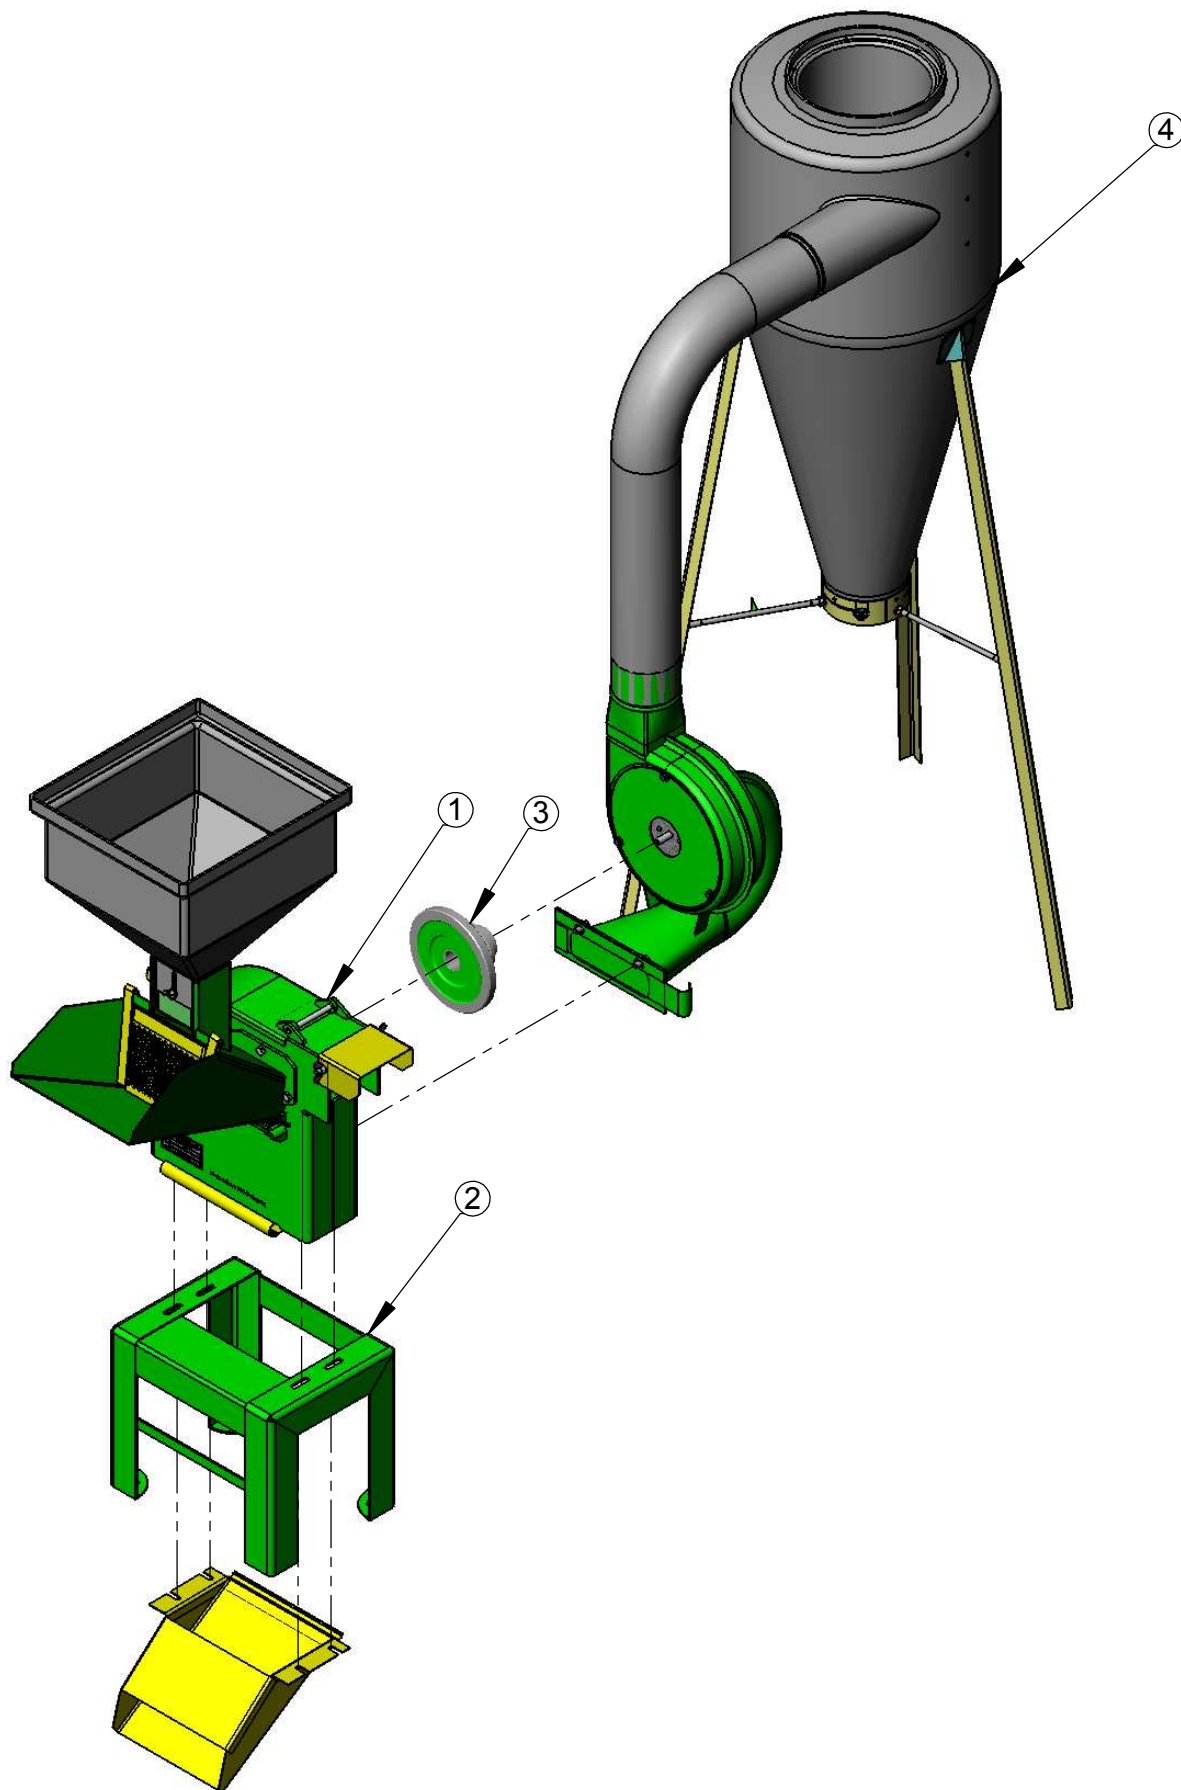

Código
01.100501

Máquina (s)

Desintegrador JF 5D

Pág.14 / 22

Descrição

Desintegrador JF 5D com Volante Liso

Rev. 00

ITEM	QTDE.	Código	Descrição do Produto
1	1	02.100588	Desintegrador JF5D Standard
2	1	02.045349	Cavelete Completo H5F3/JF5/JF5D
3	1	03.046072	Volante JF3/H5F3/JF5/JF5D
4	1	02.100597	Ciclone e Caixa do Ventilador Completo JF5 / JF5D

Código

01.100504

Máquina (s)

Desintegrador JF 5D

Pág.15 / 22

Descrição

Desintegrador JF 5D com Volante e Ciclone

Rev. 00