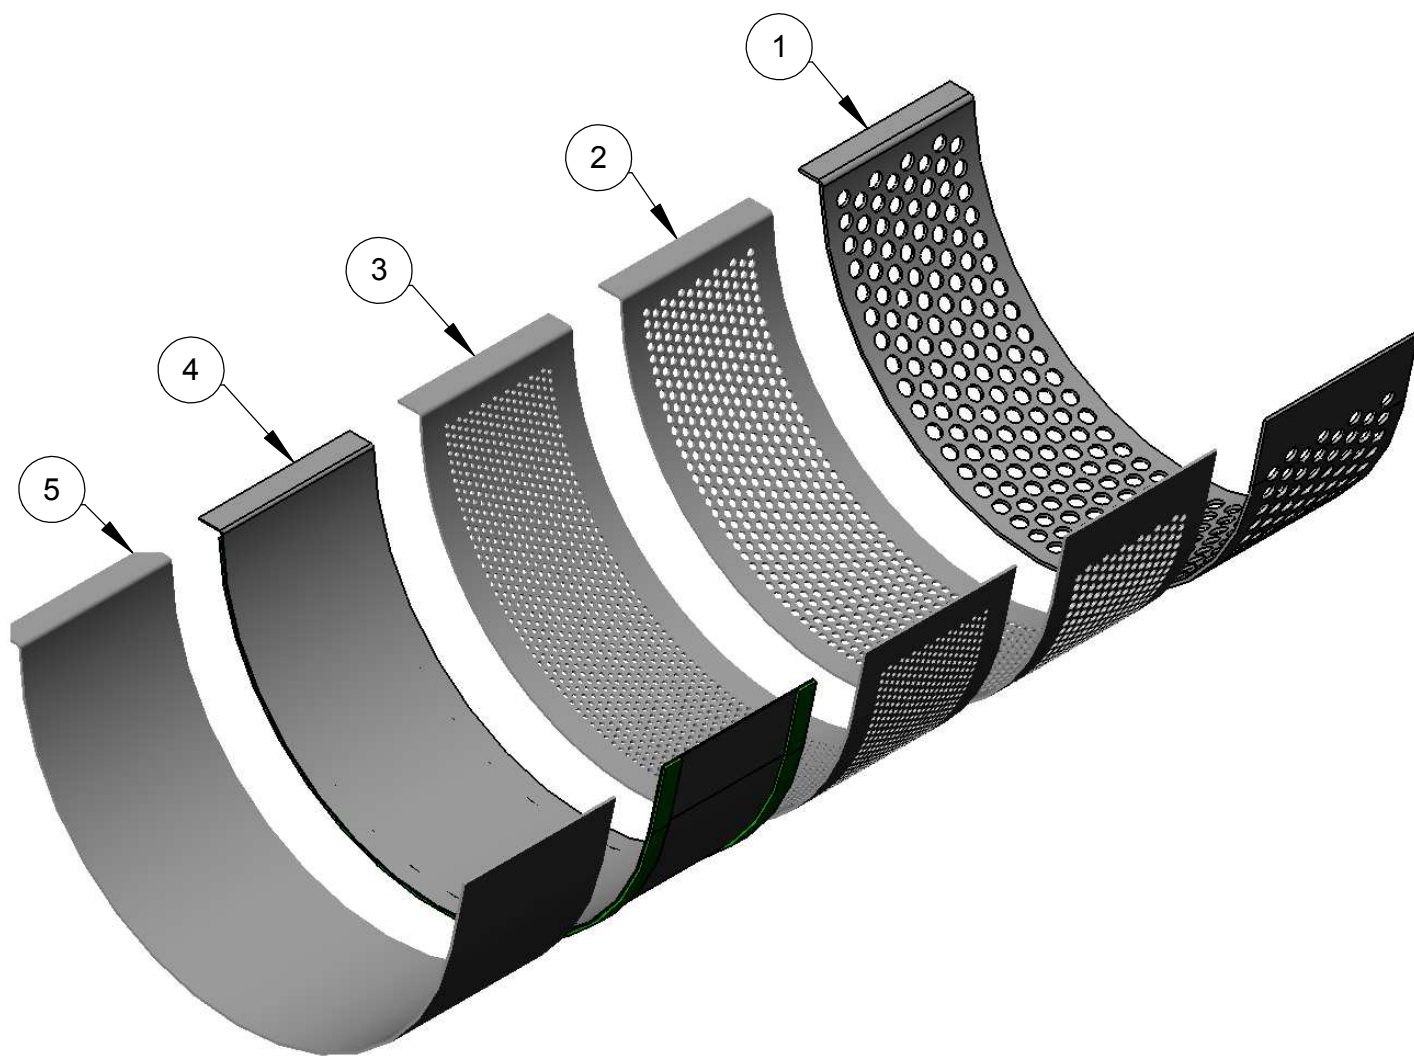

ITEM	QTDE.	Código	Descrição do Produto
1	1	02.045742	Peneira 10mm
2	1	02.045803	Peneira 5,0mm
3	1	02.045772	Peneira 3mm
4	1	02.056626	Peneira 0,8mm (Completa)
5	1	02.045833	Vedação Inferior

Código

02.045611