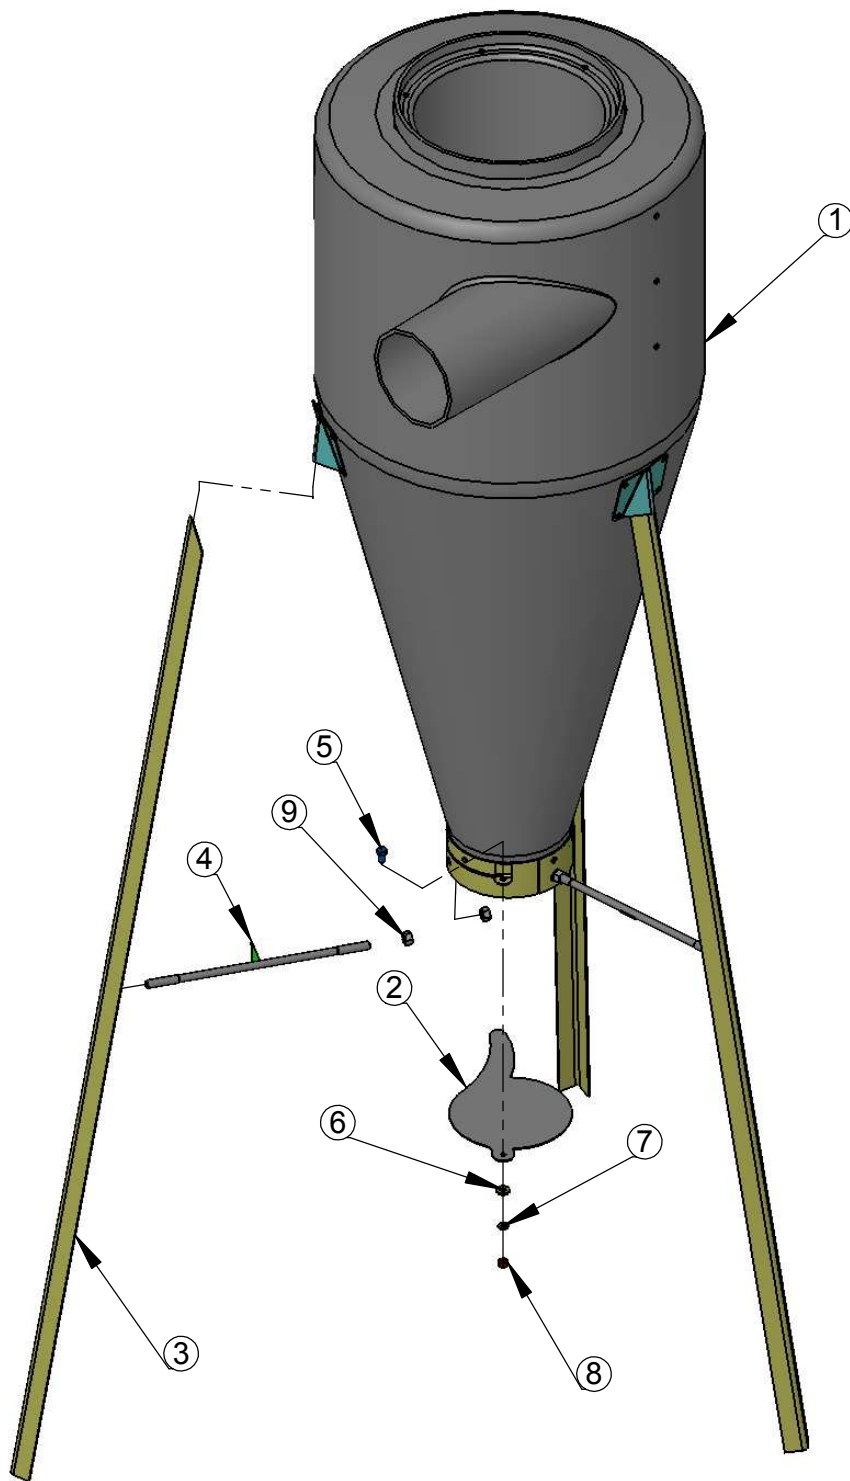

ITEM	QTDE.	Código	Descrição do Produto
1	1	02.015025	Ciclone
2	1	02.015805	Registro do Ciclone
3	3	02.047343	Pé do Ciclone Completo
4	3	02.047040	Agulha Completa do Ciclone
5	1	05.000200	Parafuso Sextavado 1/4" x 1/2" 20UNC ZB
6	1	02.051041	Arruela Lisa 1/4"
7	1	05.000960	Arruela de Pressão Média 1/4"
8	1	05.000822	Porca Sextavada 1/4" 20UNC 2B ZB
9	6	05.000832	Porca Sextavada 3/8" 16UNC 2B ZB

Código

02.026396

Máquina (s)

Desintegradores JF3/5/10

Pág.10 / 22

Descrição

Ciclone Básico JF3 / JF5 / JF10

Rev. 00