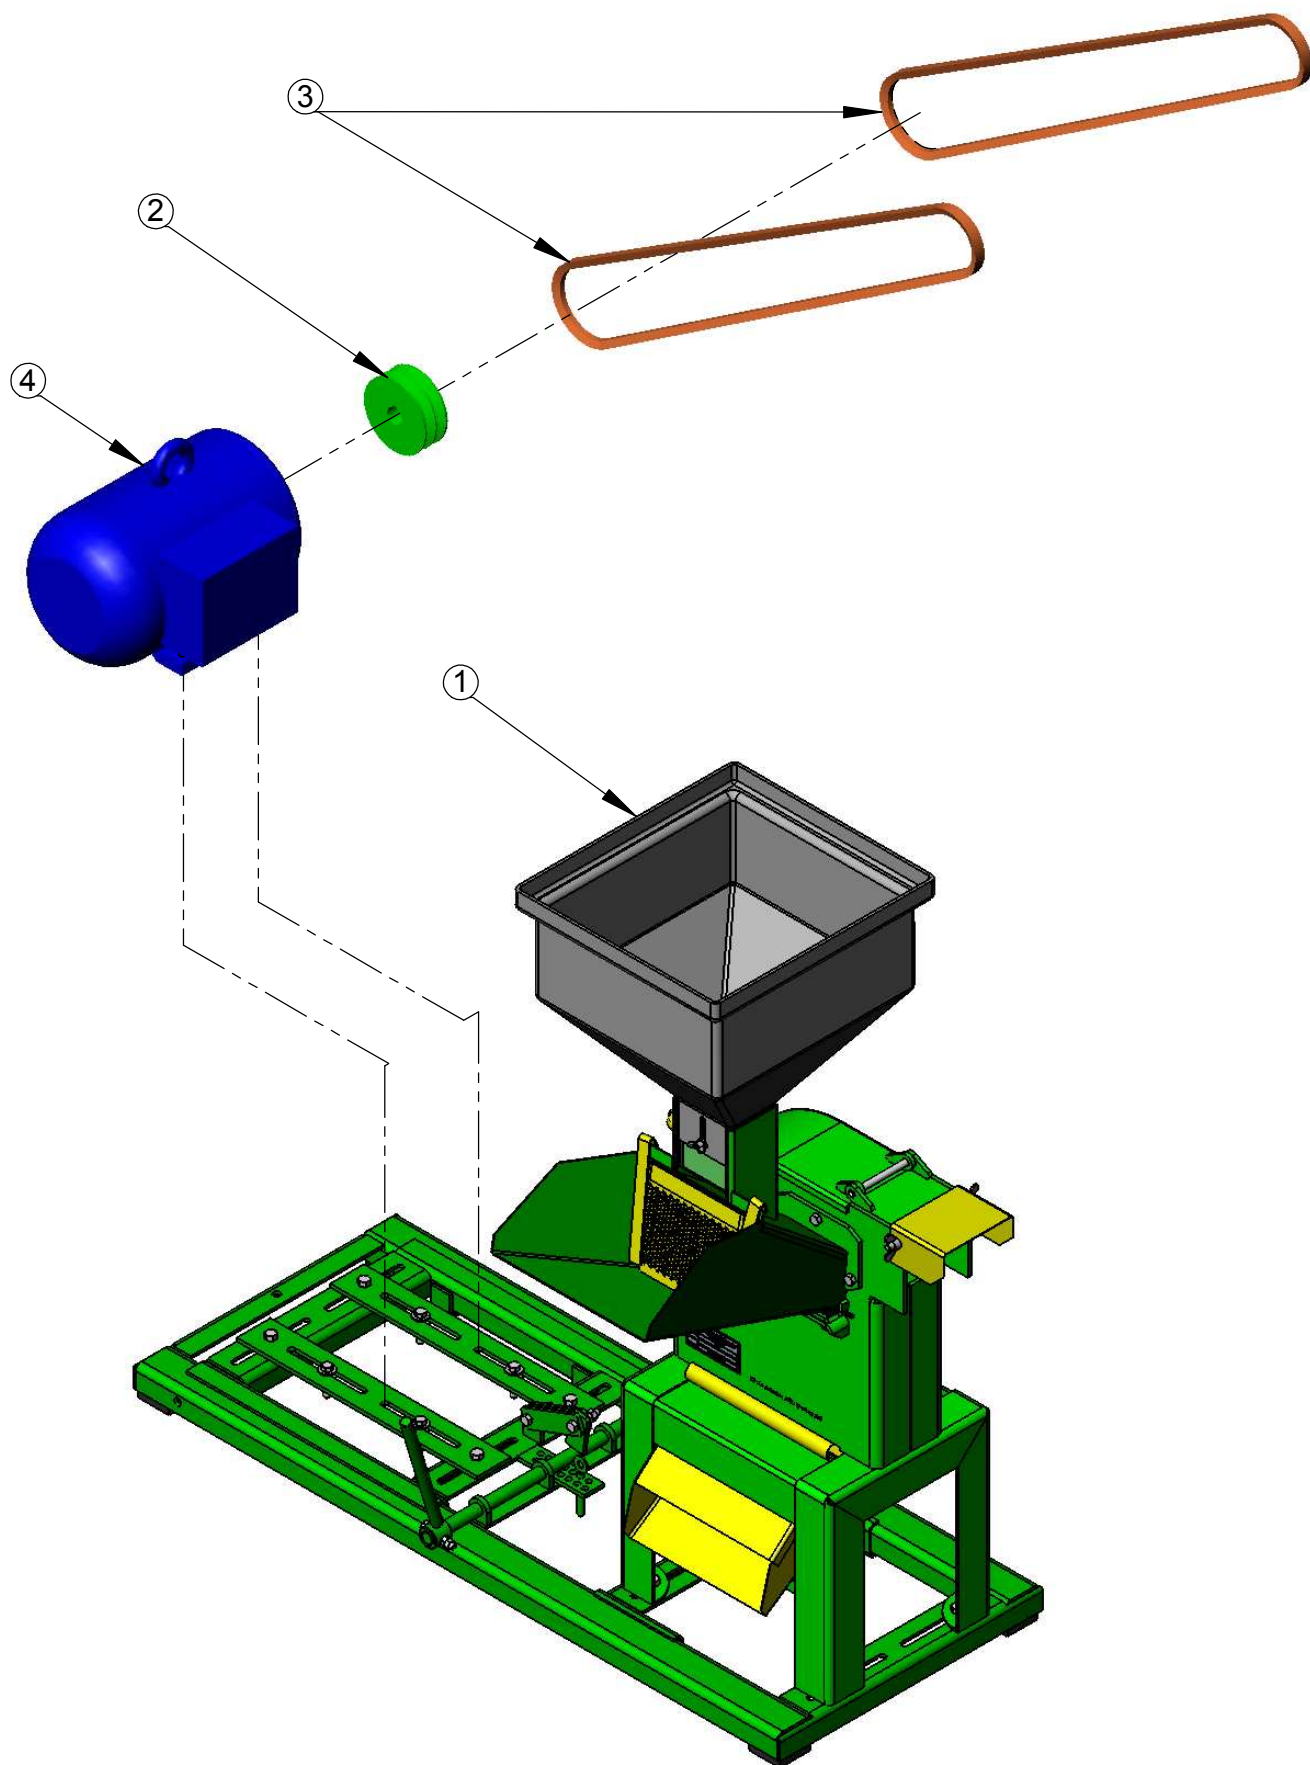

Código
01.100505

Máquina (s)

Desintegrador JF 5D

Pág.17 / 22

Descrição
Desintegrador JF 5D Com Volante + Base Elétrica + Ciclone

Rev. **00**

ITEM	QTDE.	Código	Descrição do Produto
1	1	01.100502	Desintegrador JF 5D Com Volante e Base Elétrica
2	1	03.100573	Polia Ø115mm para Motor 7,5CV 60Hz
3	2	05.002913	Correia B75
4	1	05.001069	Motor Elétrico Trifásico IP55 2P 7,5CV 220/380V 60Hz
5	1	05.001627	Chave de Partida Trifásica 7,5CV