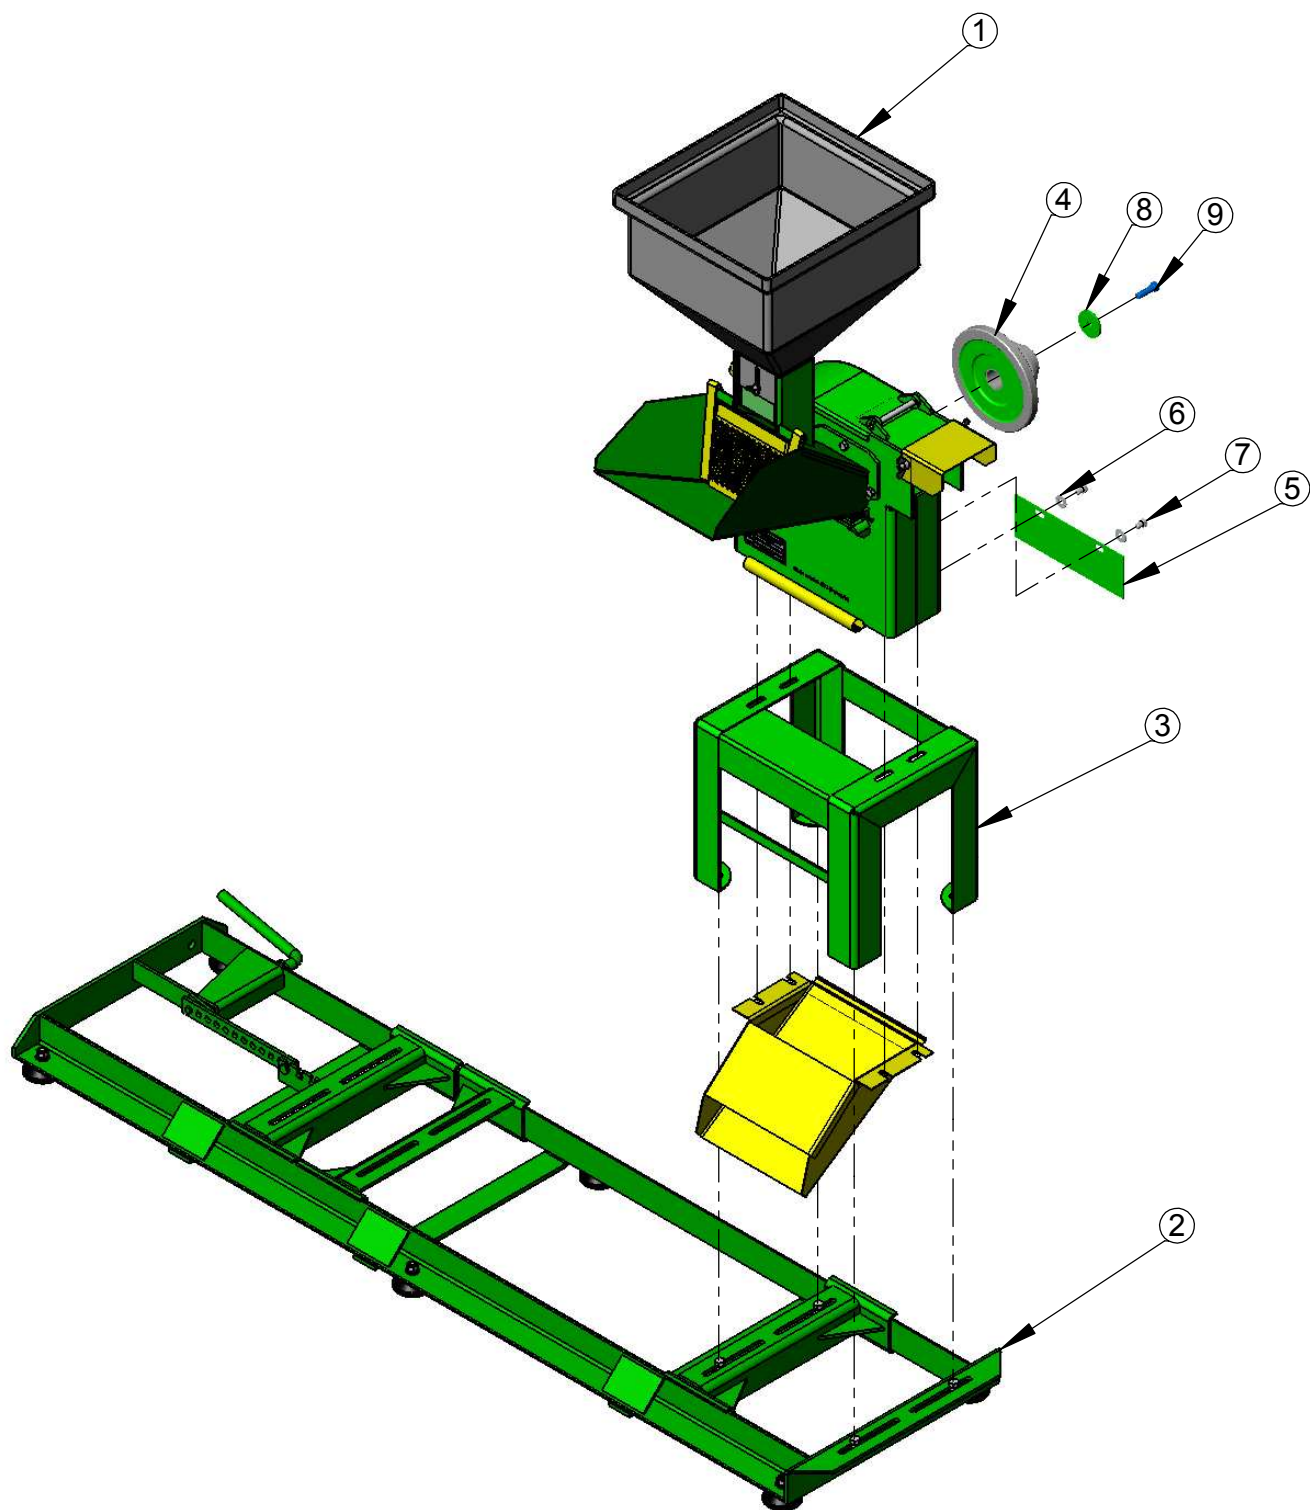

Código

01.100507

Máquina (s)

Desintegrador JF 5D

Pág.20 / 22

Descrição

Desintegrador JF 5D Vol Base Elet Mot Tri IP55 2P 10CV 50HZ CH Ciclo

Rev. **00**