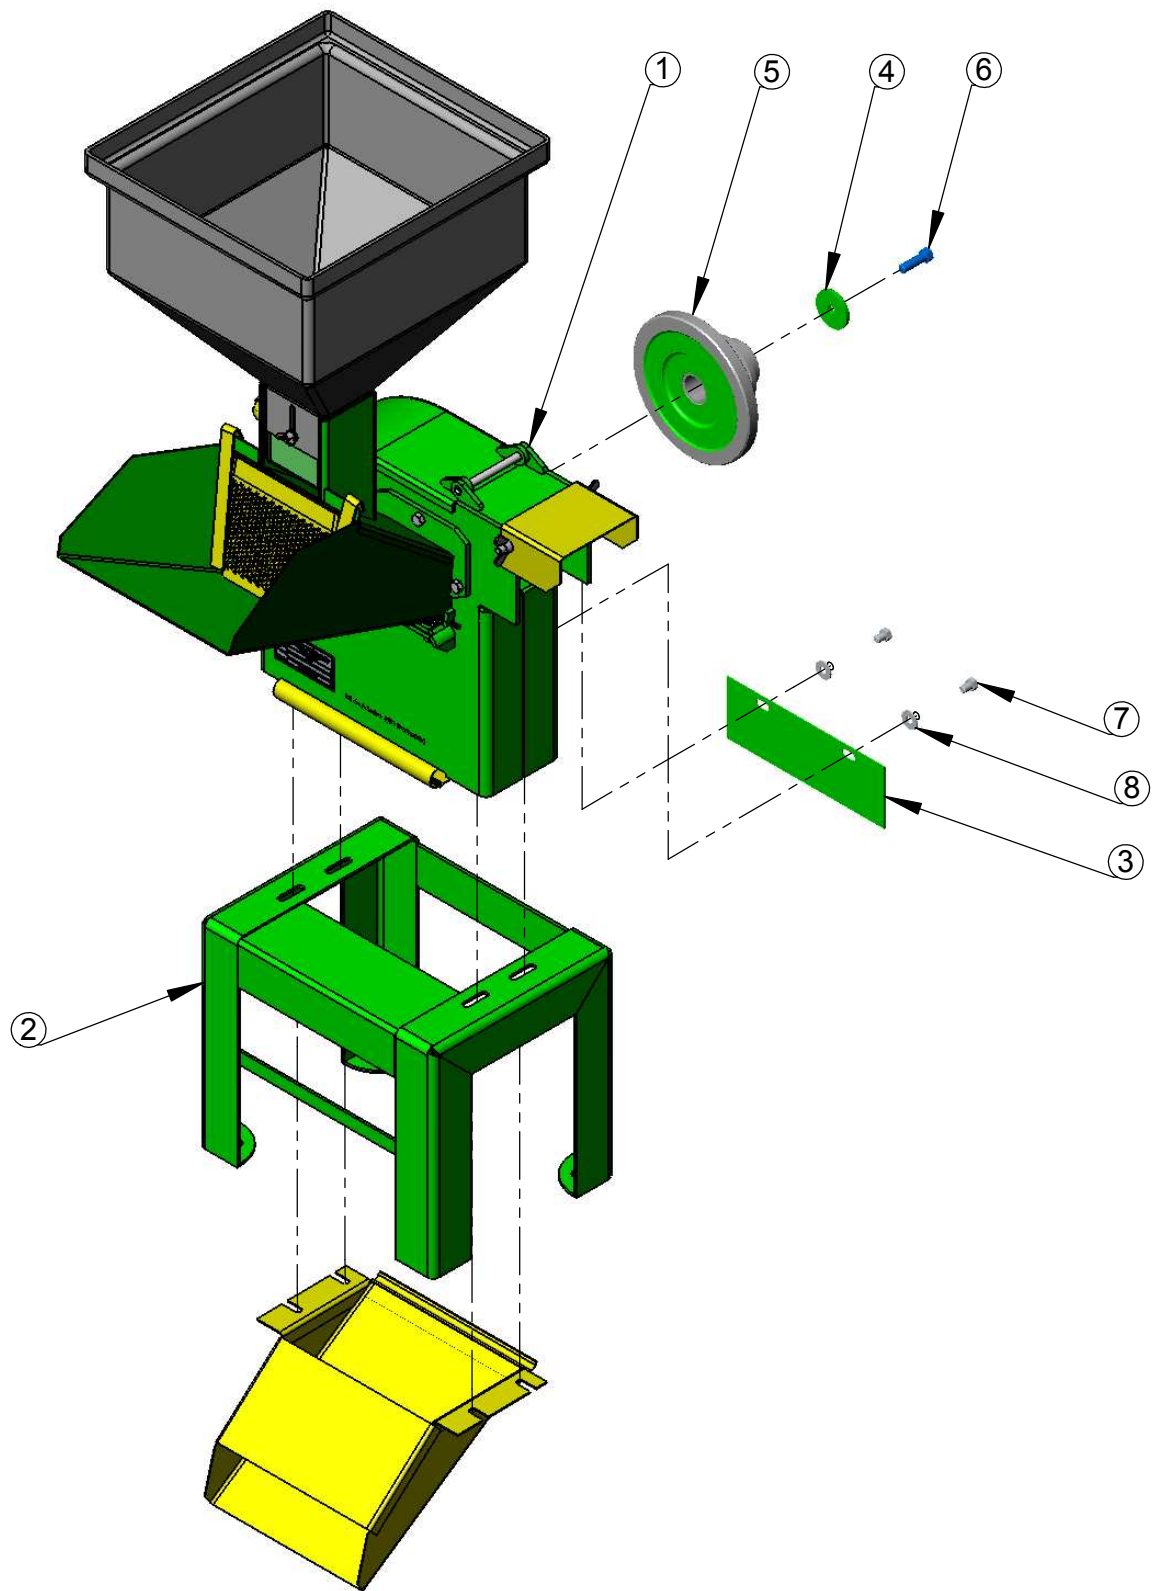

Código

01.100509

Máquina (s)

Desintegrador JF 5D

Pág.12 / 22

Descrição

Desintegrador JF 5D c/ Volante e s/ Cavalete

Rev. **00**