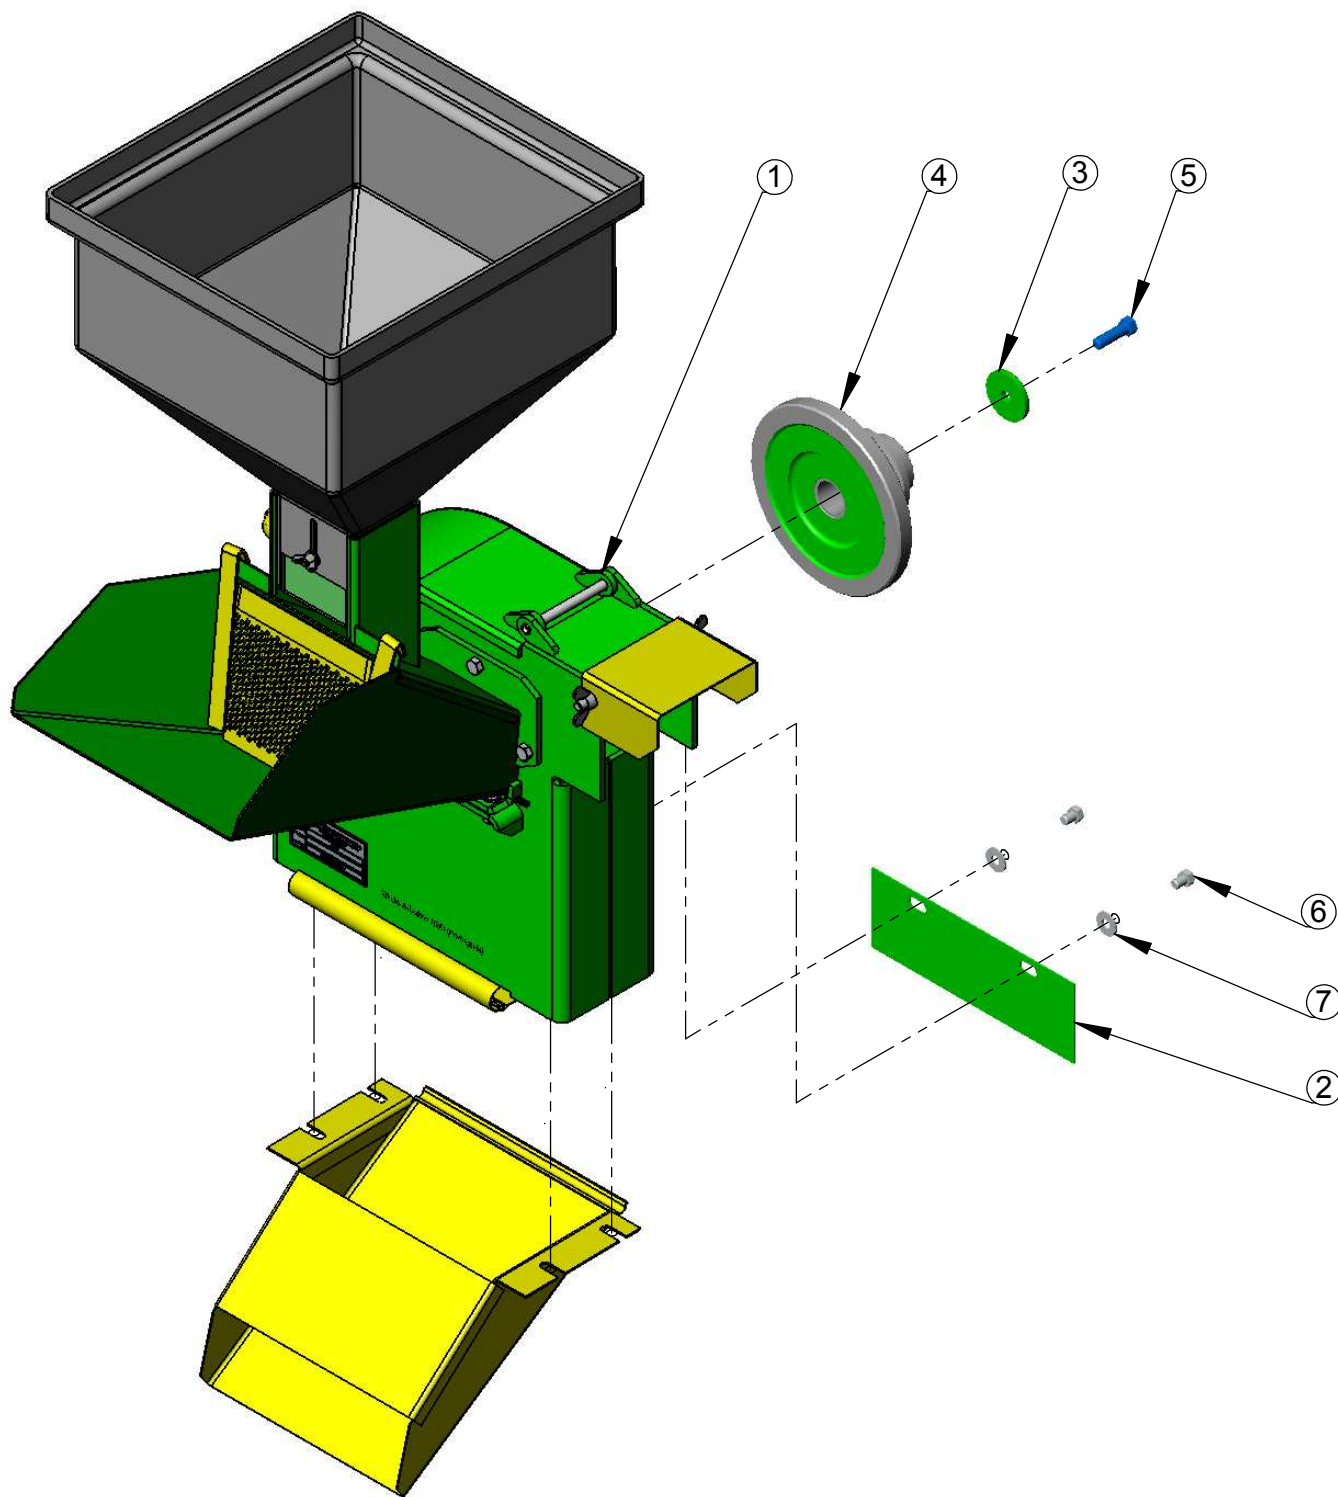

ITEM	QTDE.	Código	Descrição do Produto
1	1	02.100588	Desintegrador JF5D Standard
2	1	02.046058	Tampa Lateral da Carça H5F3/JF5/JF5D
3	1	02.051172	Arruela da Ponta de Eixo
4	1	03.046072	Volante JF3/H5F3/JF5/JF5D
5	1	05.000441	Parafuso Sextavado Ø7/16 x 1 1/2 14 UNF RE Gr2
6	2	05.000270	Parafuso Sextavado 3/8" x 1/2" 16UNC Gr2 ZB
7	2	02.051162	Arruela Lisa 3/8"