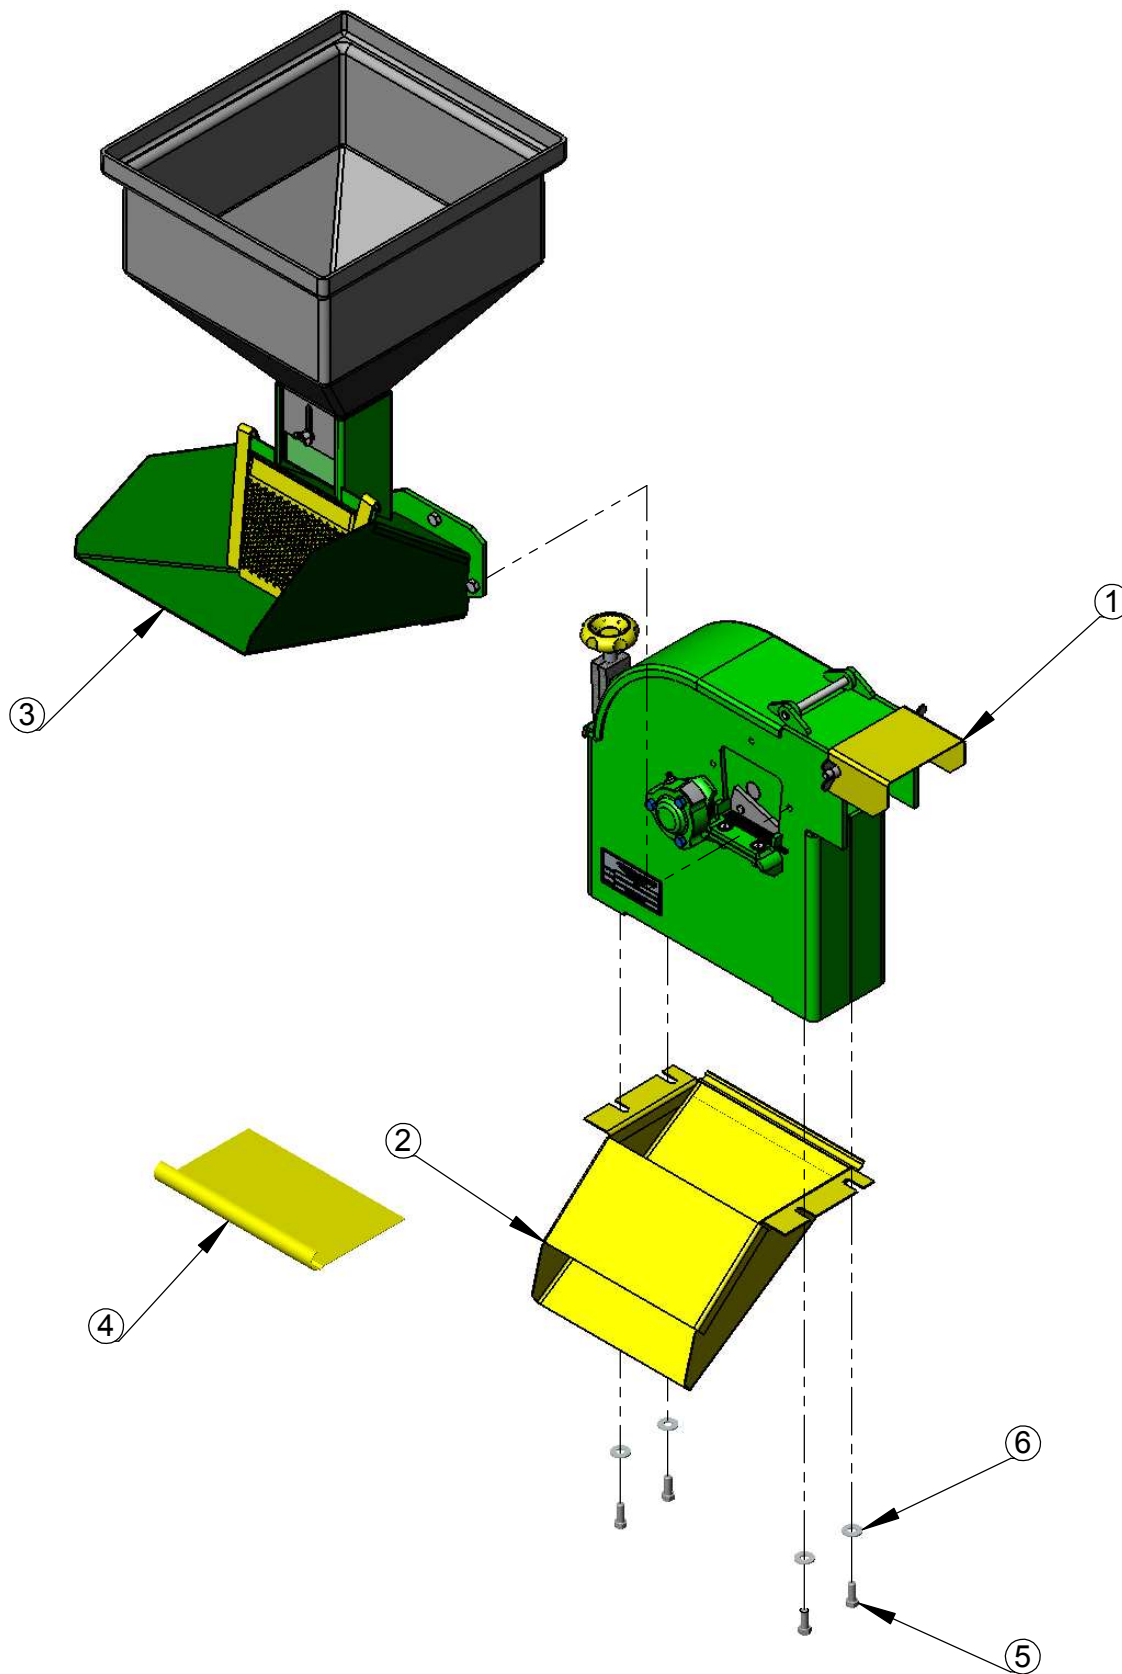

Catálogo de Peças

Desintegrador

JF 5D

Desintegradores

ITEM	QTDE.	Código	Descrição do Produto
1	1	02.100589	Carcaça Completa JF5D
2	1	02.045319	Bica de Saída Completa H5F3/JF5/JF5D
3	1	02.100570	Bica de Alimentação Completa JF5/JF5D
4	1	02.045470	Fecha Fundo da Carcaça H5F3/JF5/JF5D
5	4	05.000310	Parafuso Sextavado 3/8" x 1" 16UNC ZB
6	4	02.051162	Arruela Lisa 3/8"
7	1	02.100590	Kit de Adesivo JF5D (Português)

Código
02.100588

Máquina (s)

Desintegrador JF5

Pág. 1 / 22

Descrição

Desintegrador JF5D Standard

Rev. 00

ITEM	QTDE.	Código	Descrição do Produto
1	1	02.100589	Carcaça Completa JF5D
2	1	02.100570	Bica de Alimentação Completa JF5/JF5D
3	1	02.045470	Fecha Fundo da Carcaça H5F3/JF5/JF5D
4	4	05.000310	Parafuso Sextavado 3/8" x 1" 16UNC ZB
5	4	02.051162	Arruela Lisa 3/8"
6	1	02.100578	Bica de Saída Completa JF 5D
7	1	02.100590	Kit de Adesivo JF5D (Português)