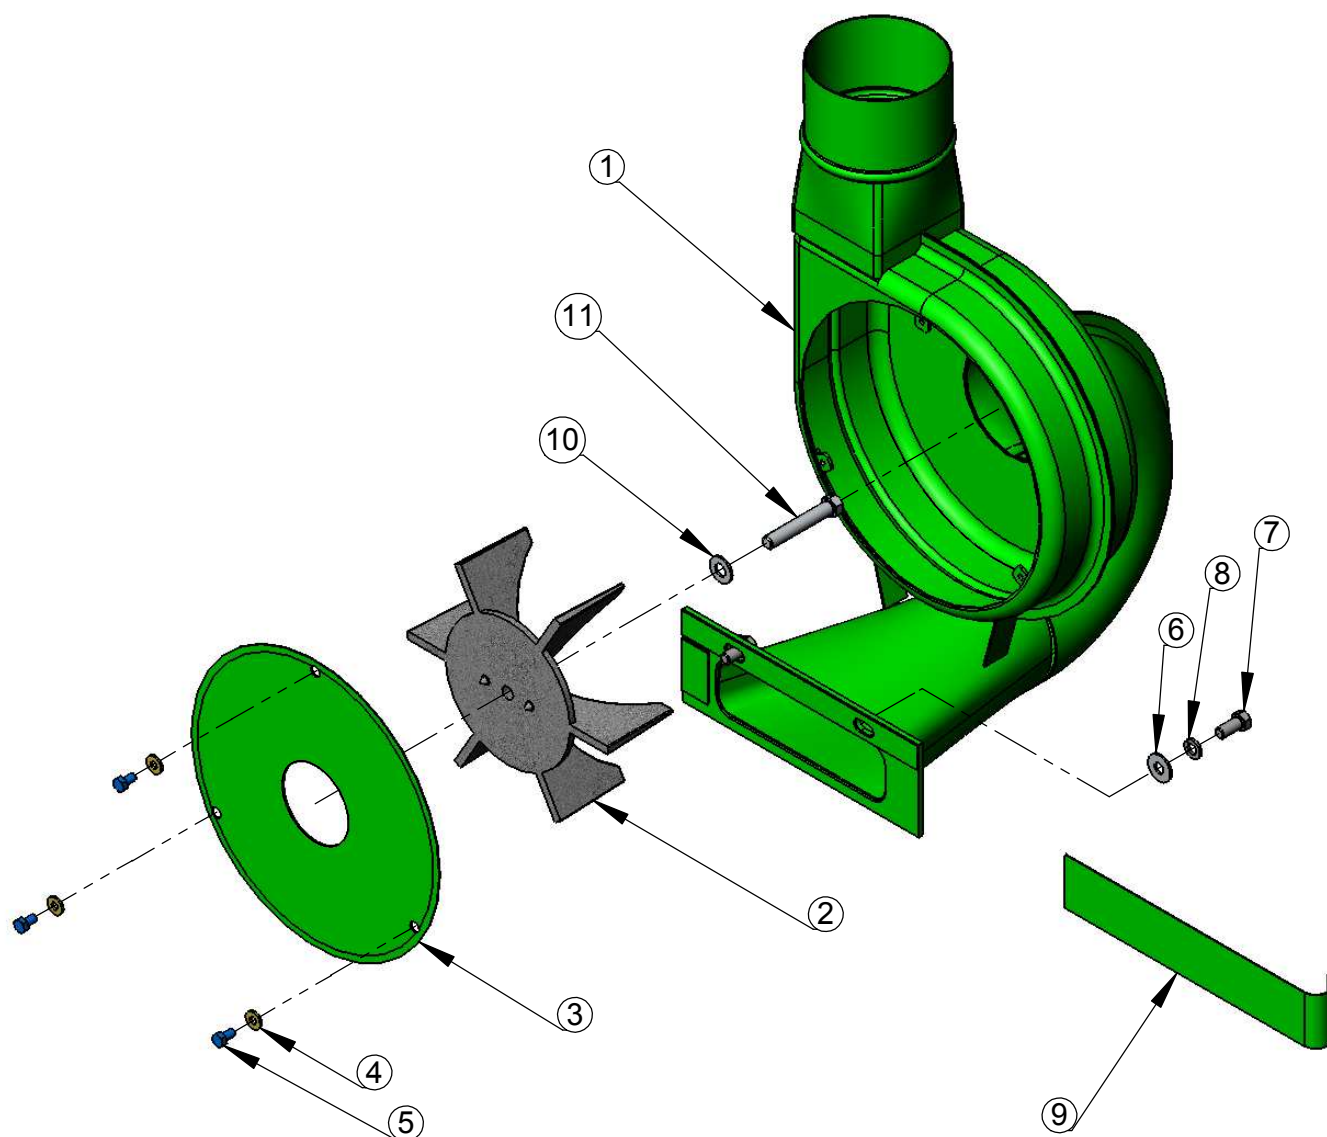

ITEM	QTDE.	Código	Descrição do Produto
1	1	02.042199	Carcaça da Caixa do Ventilador H5F3/JF5/JF5D
2	1	03.047276	Ventuinha da Caixa do Ventilador H5F3/JF3/JF5/JF5D
3	1	02.023884	Tampa Completa da Caixa do Ventilador JF5/JF10/JF5D
4	3	02.051041	Arruela Lisa 1/4"
5	3	05.000199	Parafuso Sextavado 1/4" x 3/8" 20UNC ZB
6	2	02.051162	Arruela Lisa 3/8"
7	2	05.000300	Parafuso Sextavado 3/8" x 7/8" 16UNC Gr2 ZB
8	2	05.000980	Arruela de Pressão Média 3/8"
9	1	02.055513	Isolador da caixa do Ventilador JF5/JF5D
10	1	02.050892	Arruela Lisa 7/16"
11	1	05.000481	Parafuso Sextavado 7/16" x 2.3/4" UNF RE 8.8 c/ Certificado

Código

02.026447

Máquina (s)

Desintegrador JF5D

Pág.11 / 22

Descrição

Caixa do Ventilador Completa Desintegrador H5F3/JF5/JF5D

Rev. 00