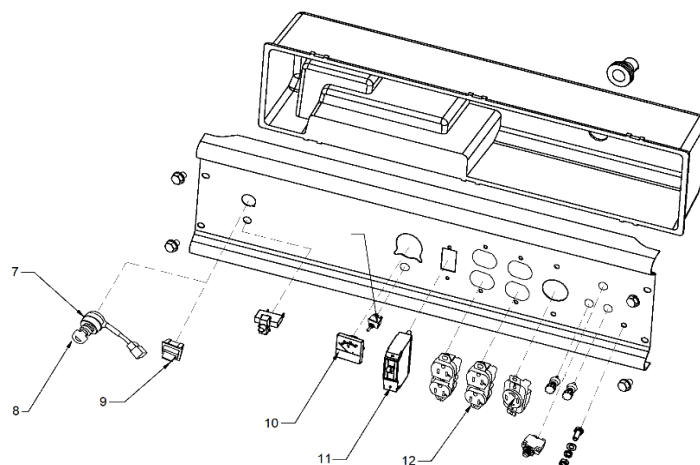

## PANEL DE CONTROL

| Ref. | Cod. Rumbo | Descripción   | Pcs. |
|------|------------|---|------|
| 1    | 2197312    | Amortiguador antivibratorio GNW-55/E/ER                 | 4    |
| 2    | 2196901    | Tapa ext del filtro de aire GNW-55/E/ER                 | 1    |
| 3    | 2196904    | Filtro de aire GNW-55/E/ER                              | 1    |
| 4    | 2196906    | Tapa intermedia de filtro de aire GNW-55/E/ER           | 1    |
| 5    | 2196907    | Junta de tapa intermedia del filtro de aire GNW-55/E/ER | 1    |
| 6    | 2196908    | Tapa interna del filtro de aire GNW-55/E/ER             | 1    |
| 7    | 2197717    | Tambor de arranque GNW-55/E/ER                          | 1    |
| 8    | 2197716    | Llave de contacto GNW-55/E/ER                           | 1    |
| 9    | 2197605    | Interruptor pare GNW-55/E/ER                            | 1    |
| 10   | 2197615    | Voltmetro GNW-55/E/ER                                   | 1    |
| 11   | 2197181    | Térmica GNW-55/E/ER                                     | 1    |
| 12   | 2197614    | Ficha AC GNW-55/E/ER                                    | 2    |
| 30   | 9400112    | Batería GNW-55/E/ER                                     | 1    |