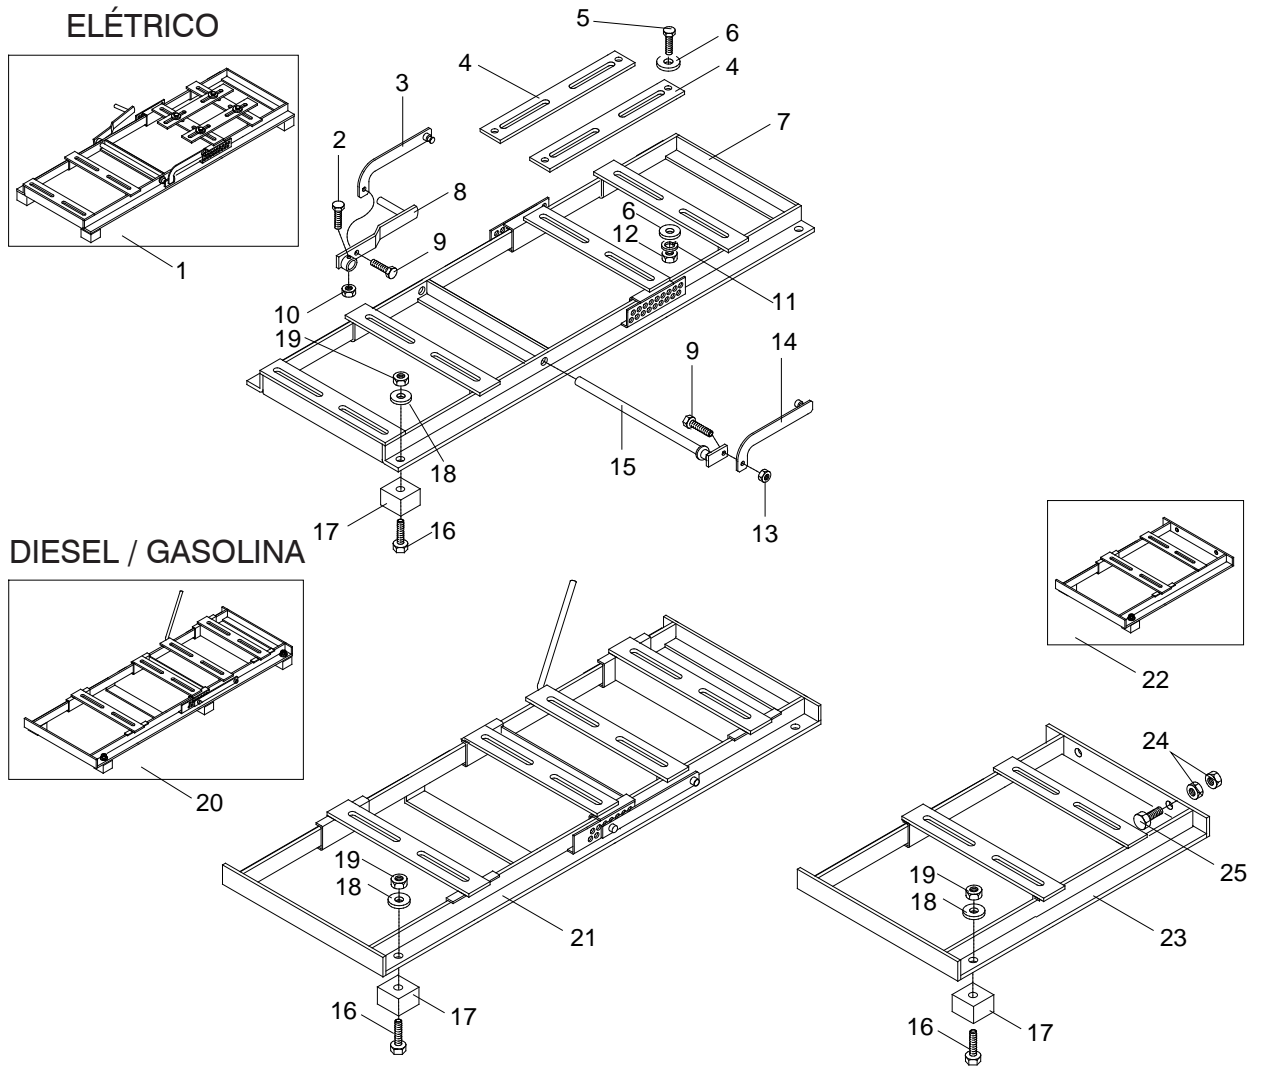

ITEM	CÓDIGO	DENOMINAÇÃO	QTDE	
			ELÉTRICO	DIESEL/GASOLINA
1	6540013	Aparelho acoplamento A-02 desintegrador 15/4	01	-
2	2914913	Paraf. Sextav. M8 x 41 - 931 - 8.8	01	-
3	6540035	Arrastador LE	01	-
4	6540001	Trilho do Motor	02	-
5	2914920	Paraf. Sextav. M10 x 20 - 933 - 8.8	04	-
6	2900614	Arruela Lisa 10,5 x 21x 2	08	-
7	6540043	Estrutura	01	-
8	6540040	Alavanca	01	-
9	2914974	Paraf. Sextav. M10 x 25 - 933 - 8.8	02	-
10	2915406	Porca Sextav. M8 autofrenante	01	-
11	2910705	Arruela de Pressão B10	04	-
12	2915407	Porca Sextav. M10	04	-
13	2915408	Porca Sextav. M10 - Autofrenante	02	-
14	6540032	Arrastador LD	01	-
15	6540049	Eixo da Alavanca	01	-
16	2904965	Paraf. Sextav. 7/16 x 1 1/4 nc	04	06
17	2906702	Sapata de Borracha Redonda	04	06
18	2900615	Arruela Lisa 7/16	04	06
19	2905421	Porca Sextav. 7/16 nc	04	06
20	6530001	Aparelho acoplamento A-01 desintegrador 15/4	01	01
21	6531000	Estrutura	01	01
ELÉTRICO DIESEL/GASOLINA				
22	6540050	Aparelho Acoplamento Prolongamento		01
23	6540027	Estrutura do Prolongamento		01
24	2905422	Porca Sextav. 1/2 ww		04
25	2904945	Paraf. Sextav. 1/2 x 1 1/2 ww		04