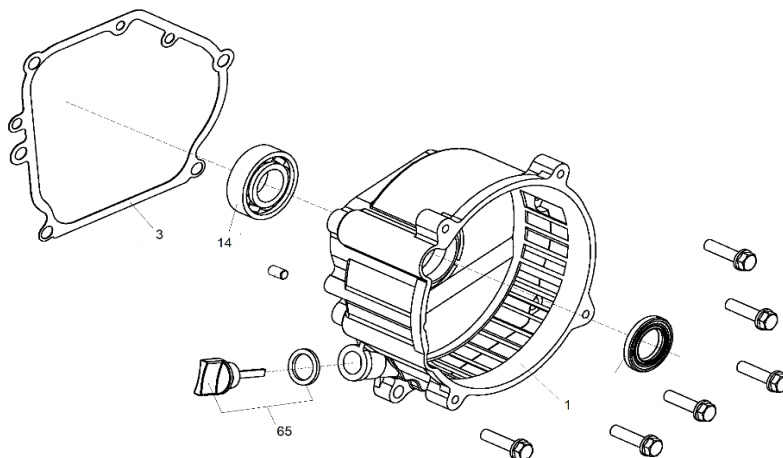

TAPA DE CARTER