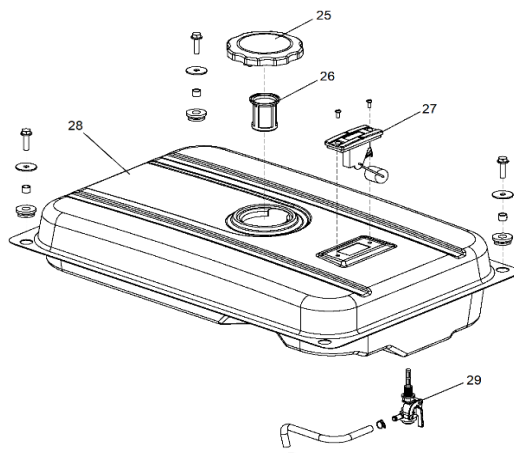

TANQUE DE COMBUSTIBLE

Ref.	Cod. Rumbo	Descripción	Pcs.
25	2193303	Tapón de combustible GNW-28	1
26	2193304	Filtro del tapón de combustible GNW-28	1
27	2193306	Medidor de combustible GNW-28	1
28	2193305	Tanque de combustible GNW-28	1
29	2193316	Grifo de paso de combustible GNW-28	1