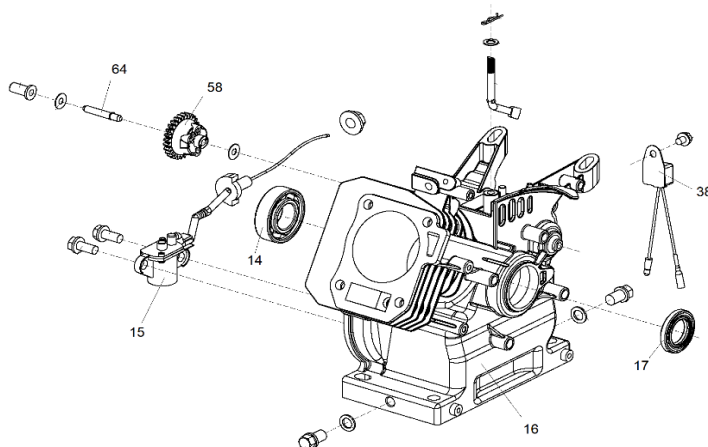

BLOCK

TAPA DE CARTER

TAPA DE ARRANQUE

GRUPO RUMBO: Motoimplementos para Bosque, Jardín y Construcción

Teléfono rotativo: 54 11 5263-7862 - Email: ventas@rumbosrl.com.ar

Dirección: Av. Presidente Perón N° 4749, Benavidez (Norlog), Buenos Aires, Argentina.