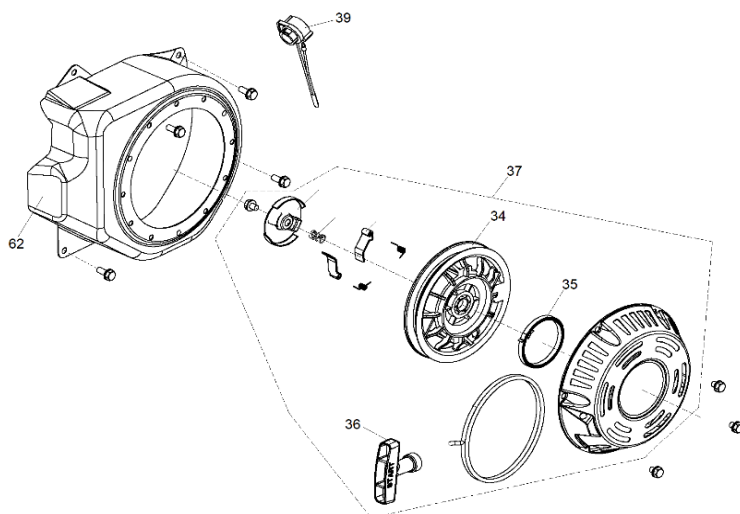

TAPA DE ARRANQUE

GRUPO RUMBO: Motoimplementos para Bosque, Jardín y Construcción

Teléfono rotativo: 54 11 5263-7862 - Email: ventas@rumbosrl.com.ar

Dirección: Av. Presidente Perón N° 4749, Benavidez (Norlog), Buenos Aires, Argentina.