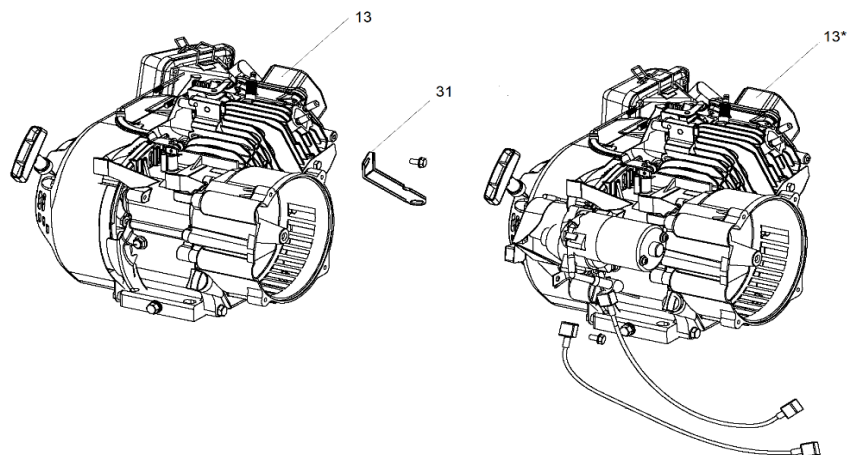

MOTOR

ROTOR Y ESTATOR

SILENCIADOR

GRUPO RUMBO: Motoimplementos para Bosque, Jardín y Construcción

Teléfono rotativo: 54 11 5263-7862 - Email: ventas@rumbosrl.com.ar

Dirección: Av. Presidente Perón N° 4749, Benavidez (Norlog), Buenos Aires, Argentina.