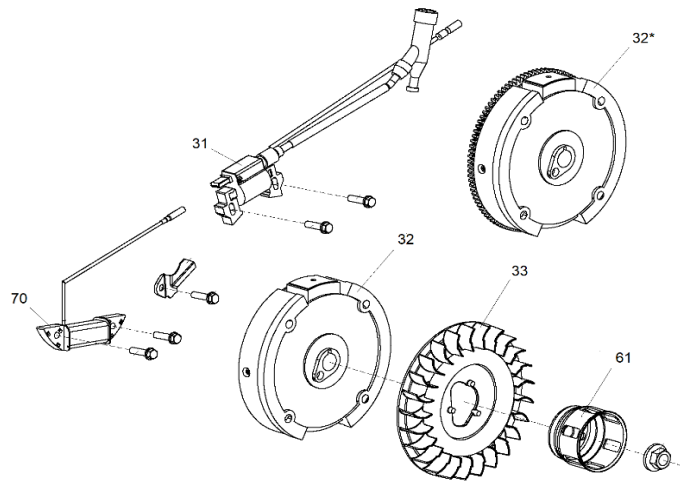

MAGNÉTICO

CONTROL ACCELERADOR