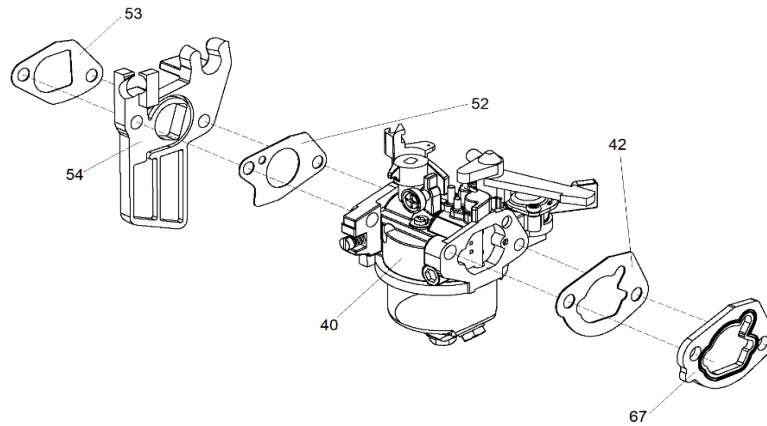

CARBURADOR