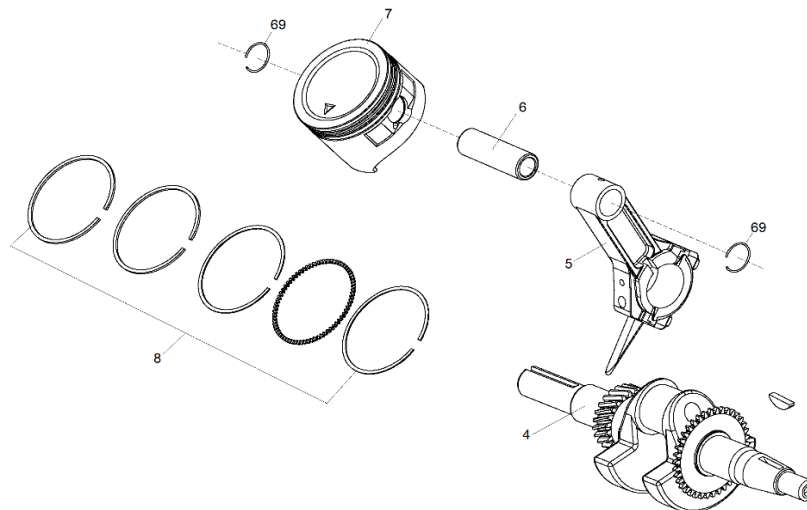

CIGÜEÑAL Y PISTÓN

GRUPO RUMBO: Motoimplementos para Bosque, Jardín y Construcción

Teléfono rotativo: 54 11 5263-7862 - Email: ventas@rumbosrl.com.ar

Dirección: Av. Presidente Perón N° 4749, Benavidez (Norlog), Buenos Aires, Argentina.