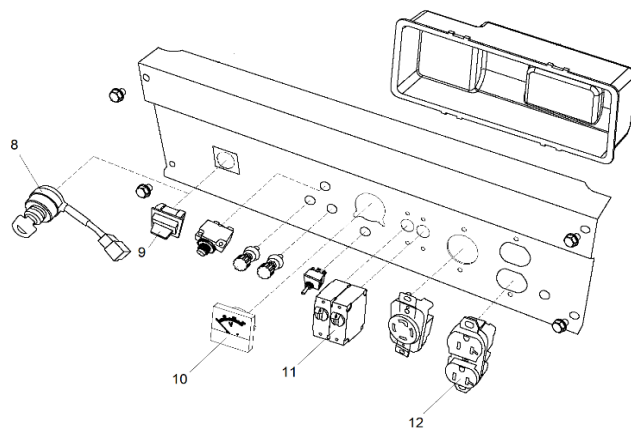

PANEL DE CONTROL

GRUPO RUMBO: Motoimplementos para Bosque, Jardín y Construcción

Teléfono rotativo: 54 11 5263-7862 - Email: ventas@rumbosrl.com.ar

Dirección: Av. Presidente Perón N° 4749, Benavidez (Norlog), Buenos Aires, Argentina.