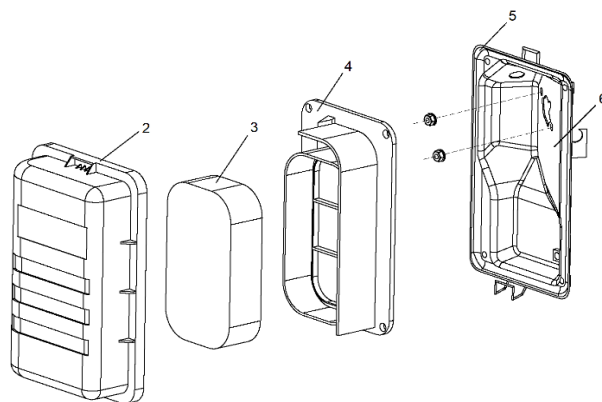

FILTRO DE AIRE