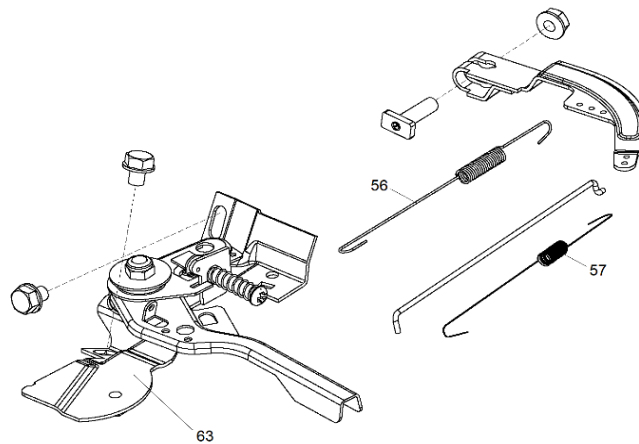

GRUPO RUMBO: Motoimplementos para Bosque, Jardín y Construcción

Teléfono rotativo: 54 11 5263-7862 - Email: ventas@rumbosrl.com.ar

Dirección: Av. Presidente Perón N° 4749, Benavidez (Norlog), Buenos Aires, Argentina.