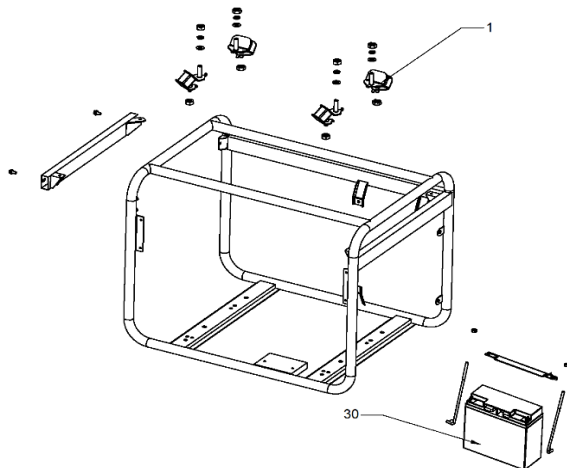

CHASIS

FILTRO DE AIRE

PANEL DE CONTROL

GRUPO RUMBO: Motoimplementos para Bosque, Jardín y Construcción

Teléfono rotativo: 54 11 5263-7862 - Email: ventas@rumbosrl.com.ar

Dirección: Av. Presidente Perón N° 4749, Benavidez (Norlog), Buenos Aires, Argentina.