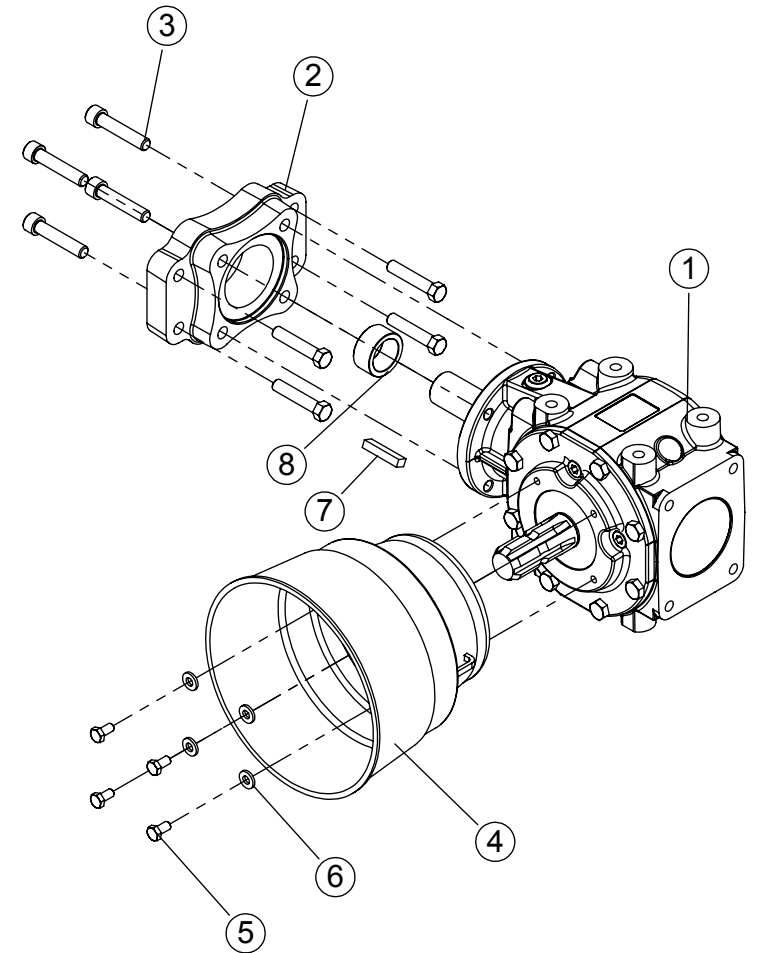

ITEM	QTD.	CÓDIGO	DESCRIÇÃO DO PRODUTO
1	1	05.002273	Caixa de Transmissão (ComerT311J) (9.311.874.20) Rel. 1.30 GL
2	1	03.012940	Flange da Caixa de Transmissão (Comer T311)
3	4	05.002283	Parafuso Allen C/C Cilindrica M 12 x 60 MA 1,75 CL 12.9
4	1	05.004869	Proteção plastica150-225-190 (Comer190.000.548)
5	4	05.000642	Parafuso Sextavado M8 x 16 MA 1,25 CL 8.8 ZB
6	4	05.029323	Arruela Lisa Pesada 7,94 (5/16") x 2,50mm
7	1	02.111642	Chaveta 10 x 8 x 45
8	1	02.012913	Espaçador 44,45 x 33,20 Comp 20,7
9	4	05.000522	Parafuso Sextavado 11,11 x 57,15 (7/16" x 2 1/4") 14UNC G5