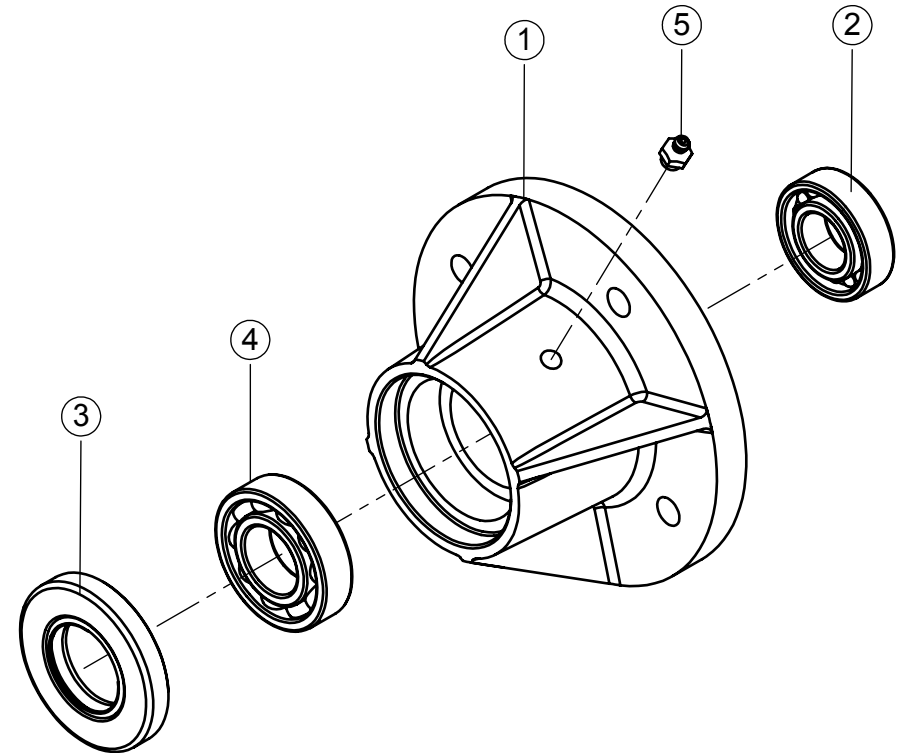

ITEM	QTD.	CÓDIGO	DESCRIÇÃO DO PRODUTO
1	1	03.081344	Cubo da Roda do Reboque
2	1	05.001700	Rolamento Rígido de Esfera 6205 Z (GBR)
3	1	05.016168	Retentor 38.0 x 073.95 x 11.0 BAG (SABO 01710)
4	1	05.001534	Rolamento Rígido de Esferas 6206 (GBR)
5	1	05.001122	Graxeira Reta 1/8" 27NPT