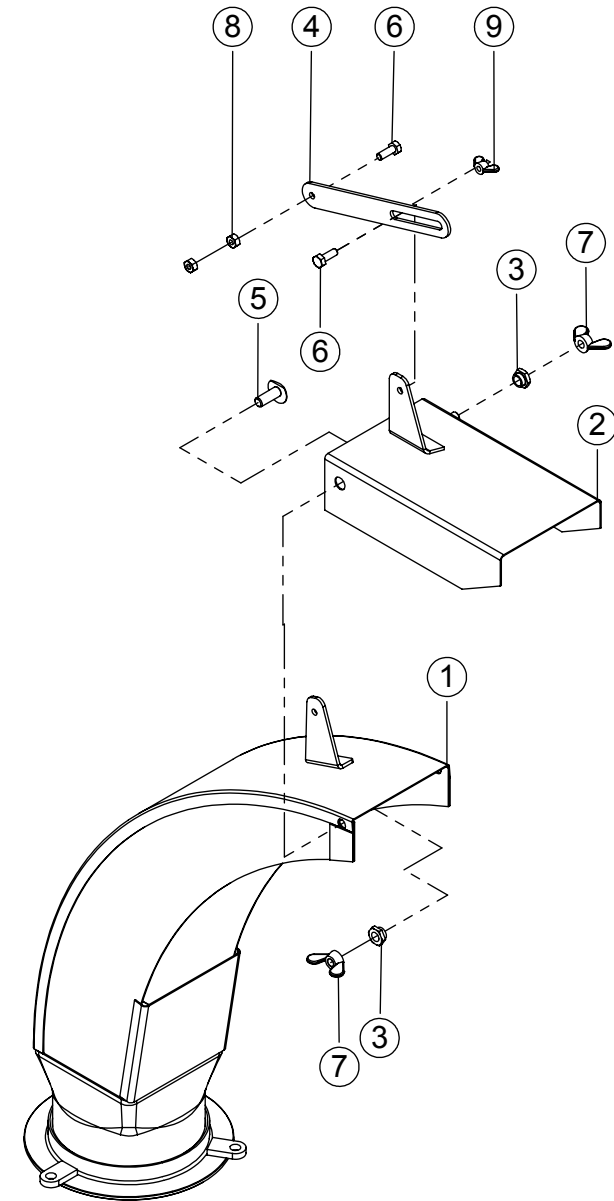

ITEM	QTD.	CÓDIGO	DESCRIÇÃO DO PRODUTO
1	1	02.012612	Bica de Saída Giratória Curta JF40 P
2	1	02.012613	Quebra Jato Completo
3	2	02.049533	Porca de Fix do Quebra Jato
4	1	02.012614	Articulador do Quebra Jato
5	2	05.040500	Parafuso Lentilha Cabeça Especial 3/8" x 1"- 16 UNC ZB
6	2	05.000220	Parafuso Sextavado 6,35 x 19,05 (1/4" x 3/4") 20UNC G2 ZB
7	2	05.000930	Porca Borboleta Zamak 9,53 (3/8") 16 UNC ZB
8	2	05.000822	Porca Sextavada 6,35 (1/4") 20UNC G2 ZB
9	1	05.000920	Porca Borboleta Zamak 6,35 (1/4") 20 UNC ZB