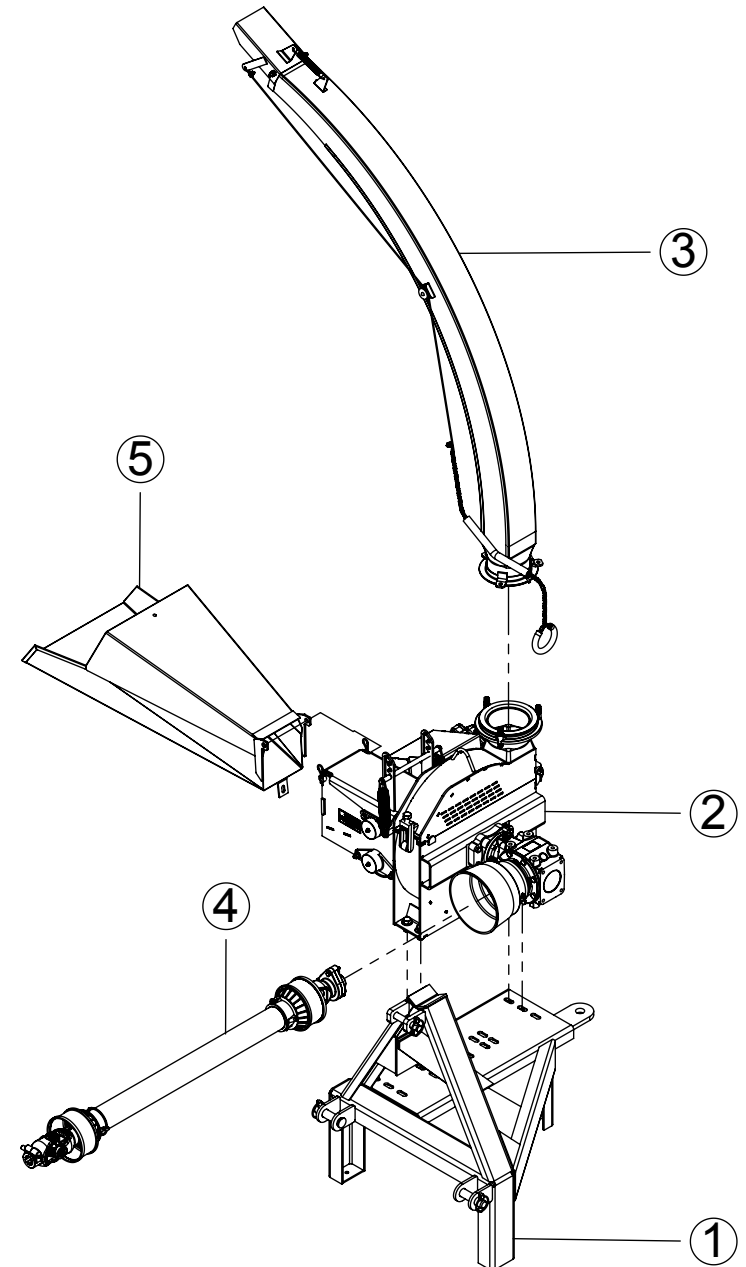

ITEM	QTD.	CÓDIGO	DESCRIÇÃO DO PRODUTO
1	1	02.013052	Acessório T90° Para Ensiladeira Com Caixa Completo
2	1	02.012810	Ensiladeira Standard JF50 Maxxium S3 (Caixa Comer T311)
3	1	02.060429	Bica de Saída Longa Giratória Compl. JF40/50/60/S/Max/S2
4	1	05.003078	CC2091/10P - 06001001/1440PT
5	1	02.046161	Bica de Alimentação Soldada JF50/50S/Maxxium