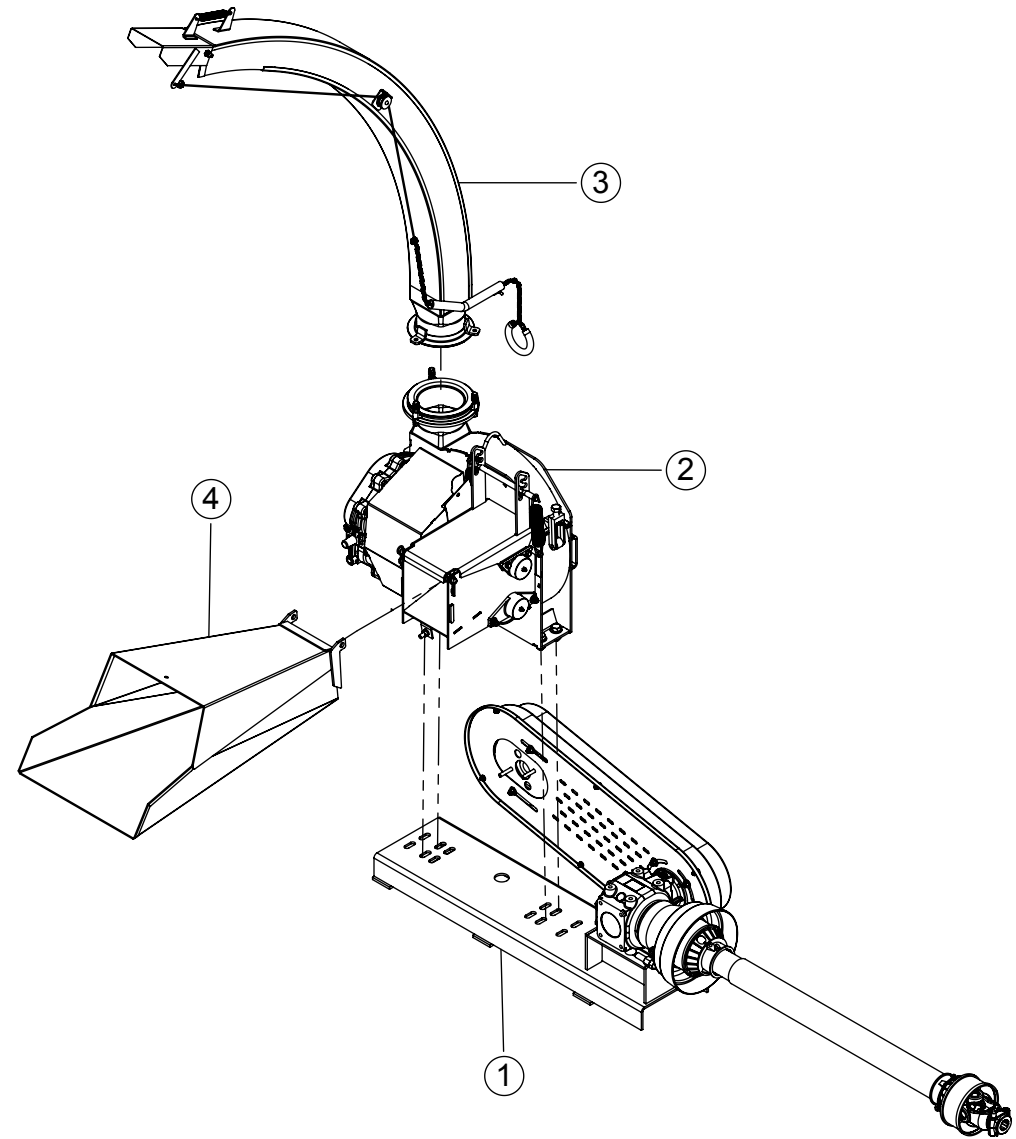

ITEM	QTD.	CÓDIGO	DESCRIÇÃO DO PRODUTO
1	1	02.012833	Acessório Carreta S2 Completo
2	1	01.067092	Ens JF50 MAX STD
3	1	02.060429	Bica de Saída Longa Giratória Compl. JF40/50/60/S/Max/S2
4	1	02.046161	Bica de Alimentação Soldada JF50/50S/Maxxium