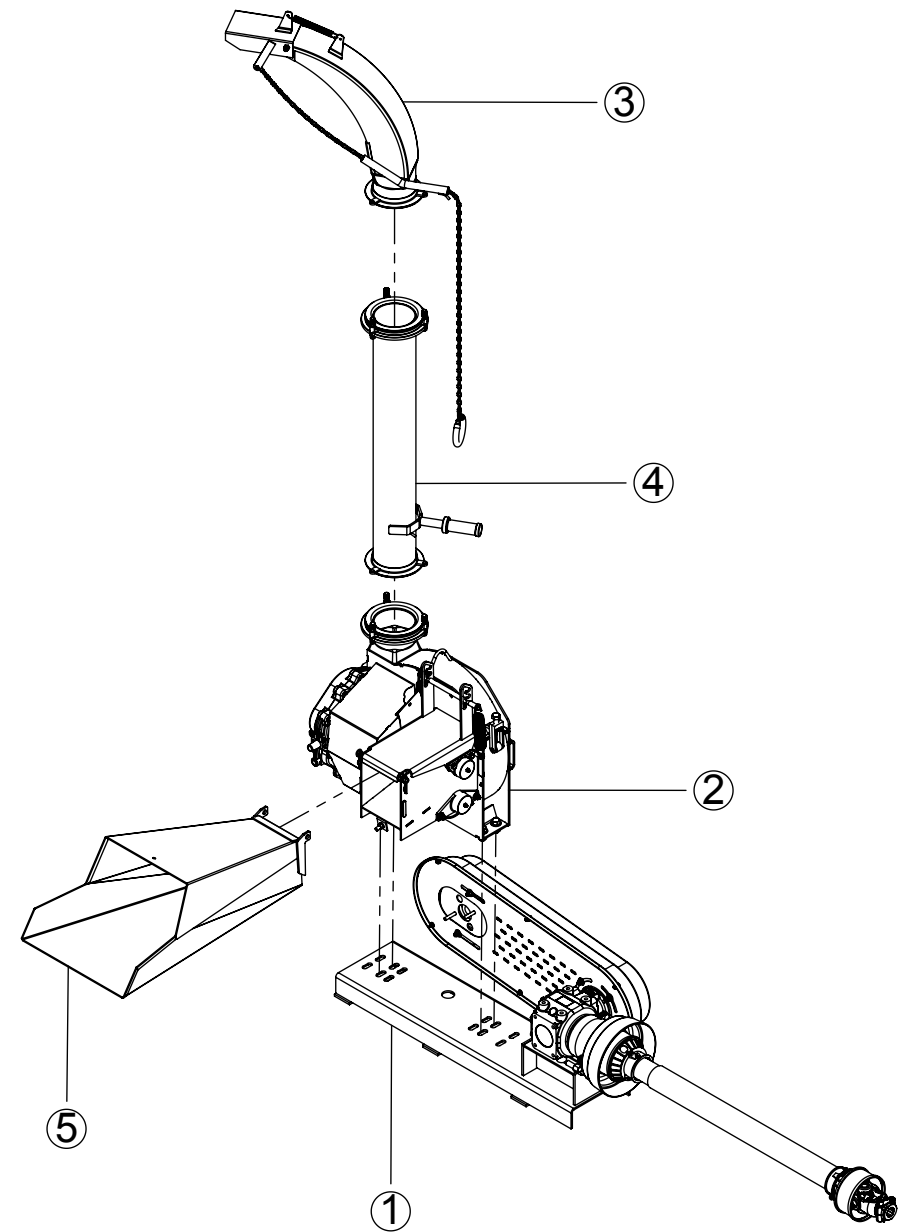

ITEM	QTD.	CÓDIGO	DESCRIÇÃO DO PRODUTO
1	1	02.012833	Acessório Carreta S2 Completo
2	1	01.067092	Ens JF50 MAX STD
3	1	02.012138	Bica de Saída Curta Comp. com Cor. Longa Ens. Maxxium/S2
4	1	02.057443	Conjunto do Tubo Prolongador (1000)
5	1	02.046161	Bica de Alimentação Soldada JF50/50S/Maxxium