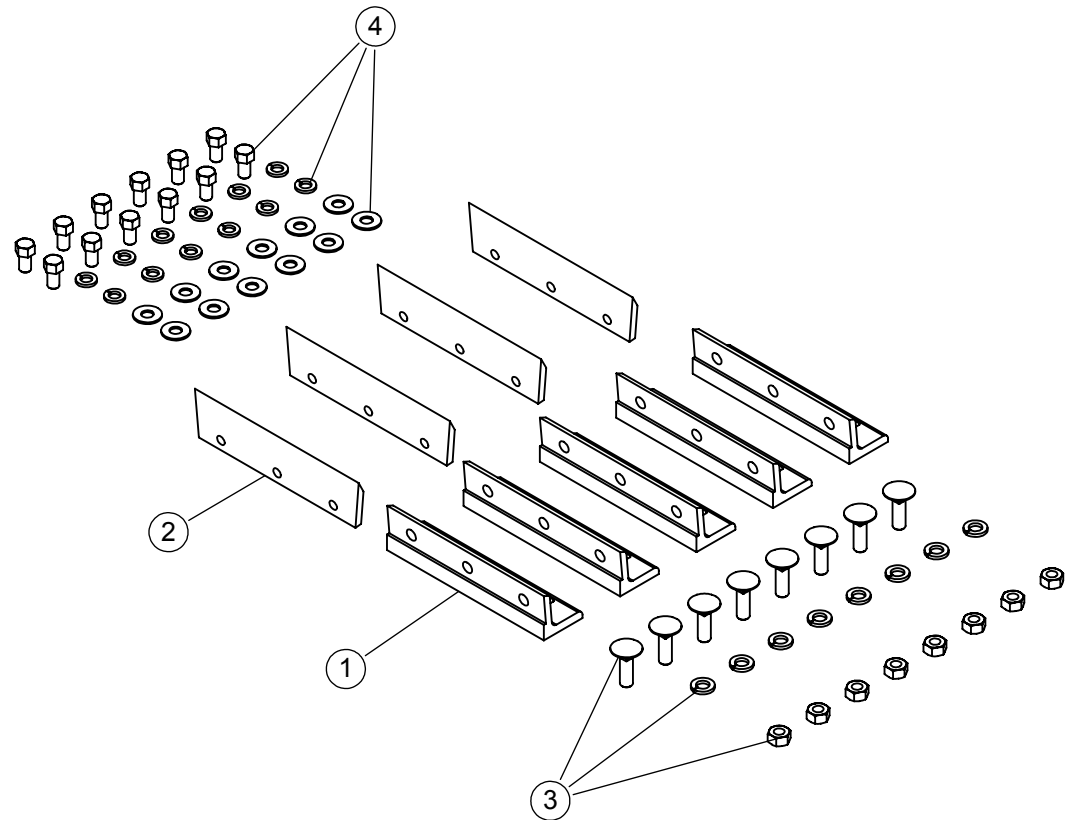

ITEM	QTD.	CÓDIGO	DESCRIÇÃO DO PRODUTO
1	1	02.032308	Kit Suporte da Faca do Rotor Ens Maxxim 50 (CH)
2	1	02.032307	Kit Faca do Rotor ENS Maxxim (50)
3	1	02.032311	Kit de Paraf. do Sup. da Facas do Rotor ENs Maxxim 50 (CH)
4	1	02.032309	Kit de Paraf. da Faca do Rotor Ens 50 Maxxim (CH)