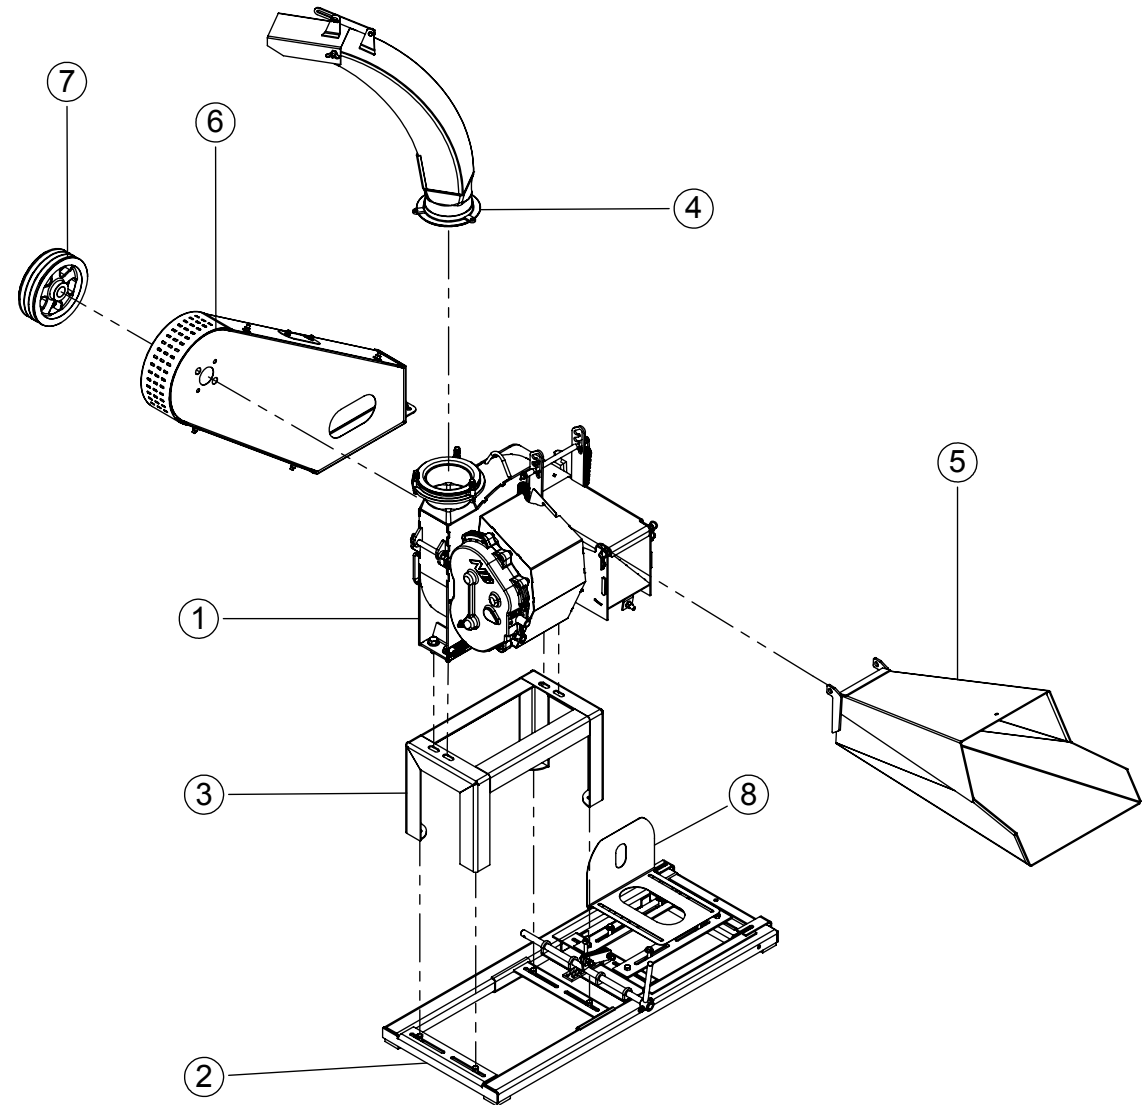

ITEM	QTD.	CÓDIGO	DESCRIÇÃO DO PRODUTO
1	1	01.067092	Ens JF50 MAX STD
2	1	02.057600	Estrutura de Ferro para Base do Motor Teste
3	1	02.046262	Cavalete Completo
4	1	02.012615	Bica Saída Giratória Curta Completa
5	1	02.046161	Bica de Alimentação Soldada JF50/50S/Maxxium
6	1	02.013225	Capa Correia Completa JF 50
7	1	03.019369	Polia B 3 - Ø 230 x Ø 34,20 - Comp. 80 - Furo Conico
8	1	02.013251	Proteção Móvel