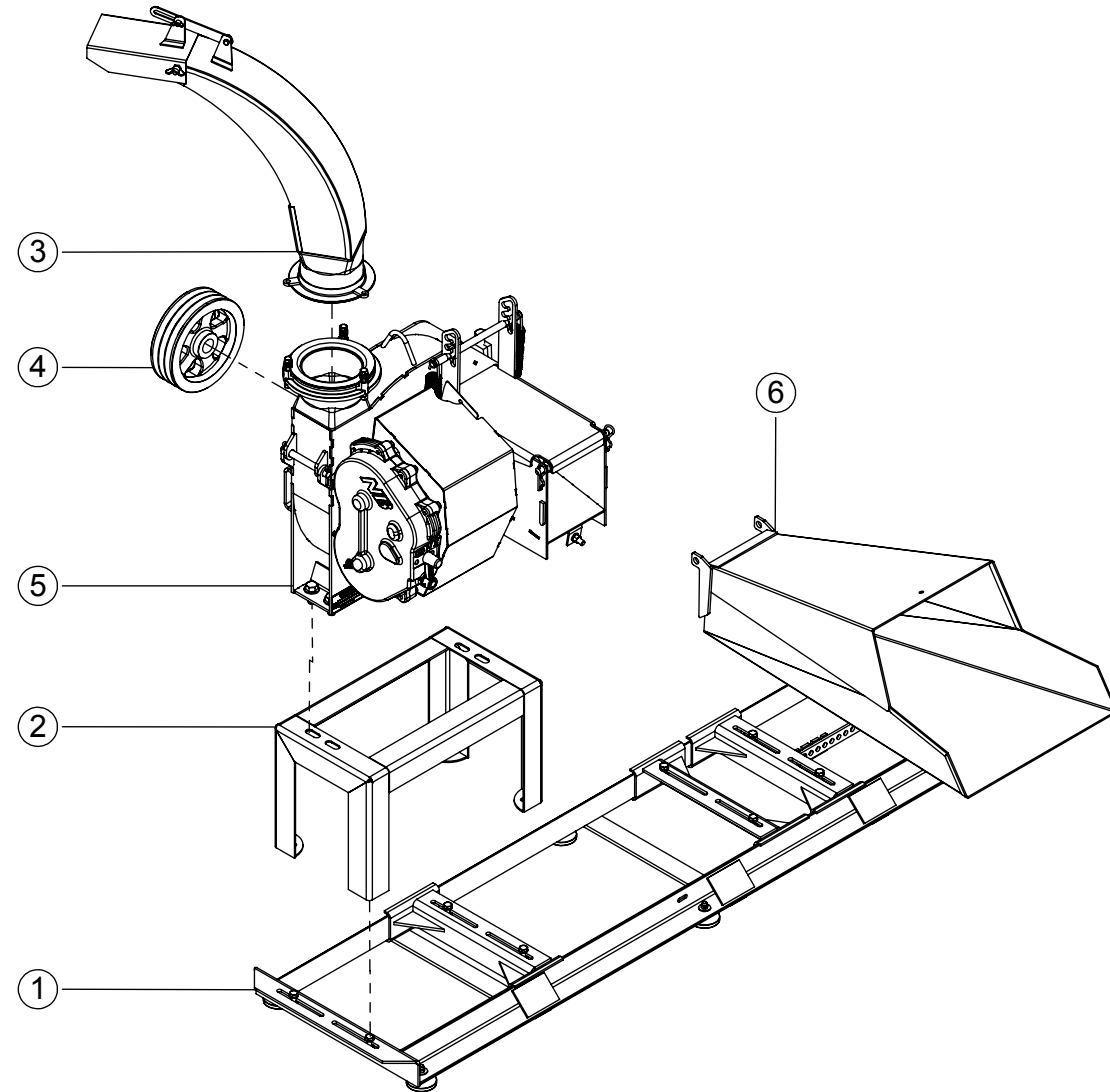

ITEM	QTD.	CÓDIGO	DESCRIÇÃO DO PRODUTO
1	1	02.026405	Base de Ferro para Motor Diesel
2	1	02.046262	Cavalete Completo
3	1	02.012615	Bica Saída Giratória Curta Completa
4	1	03.019369	Polia B 3 - Ø 230 x Ø 34,20 - Comp. 80 - Furo Conico
5	1	01.067092	Ens JF50 MAX STD
6	1	02.046161	Bica de Alimentação Soldada JF50/50S/Maxxium