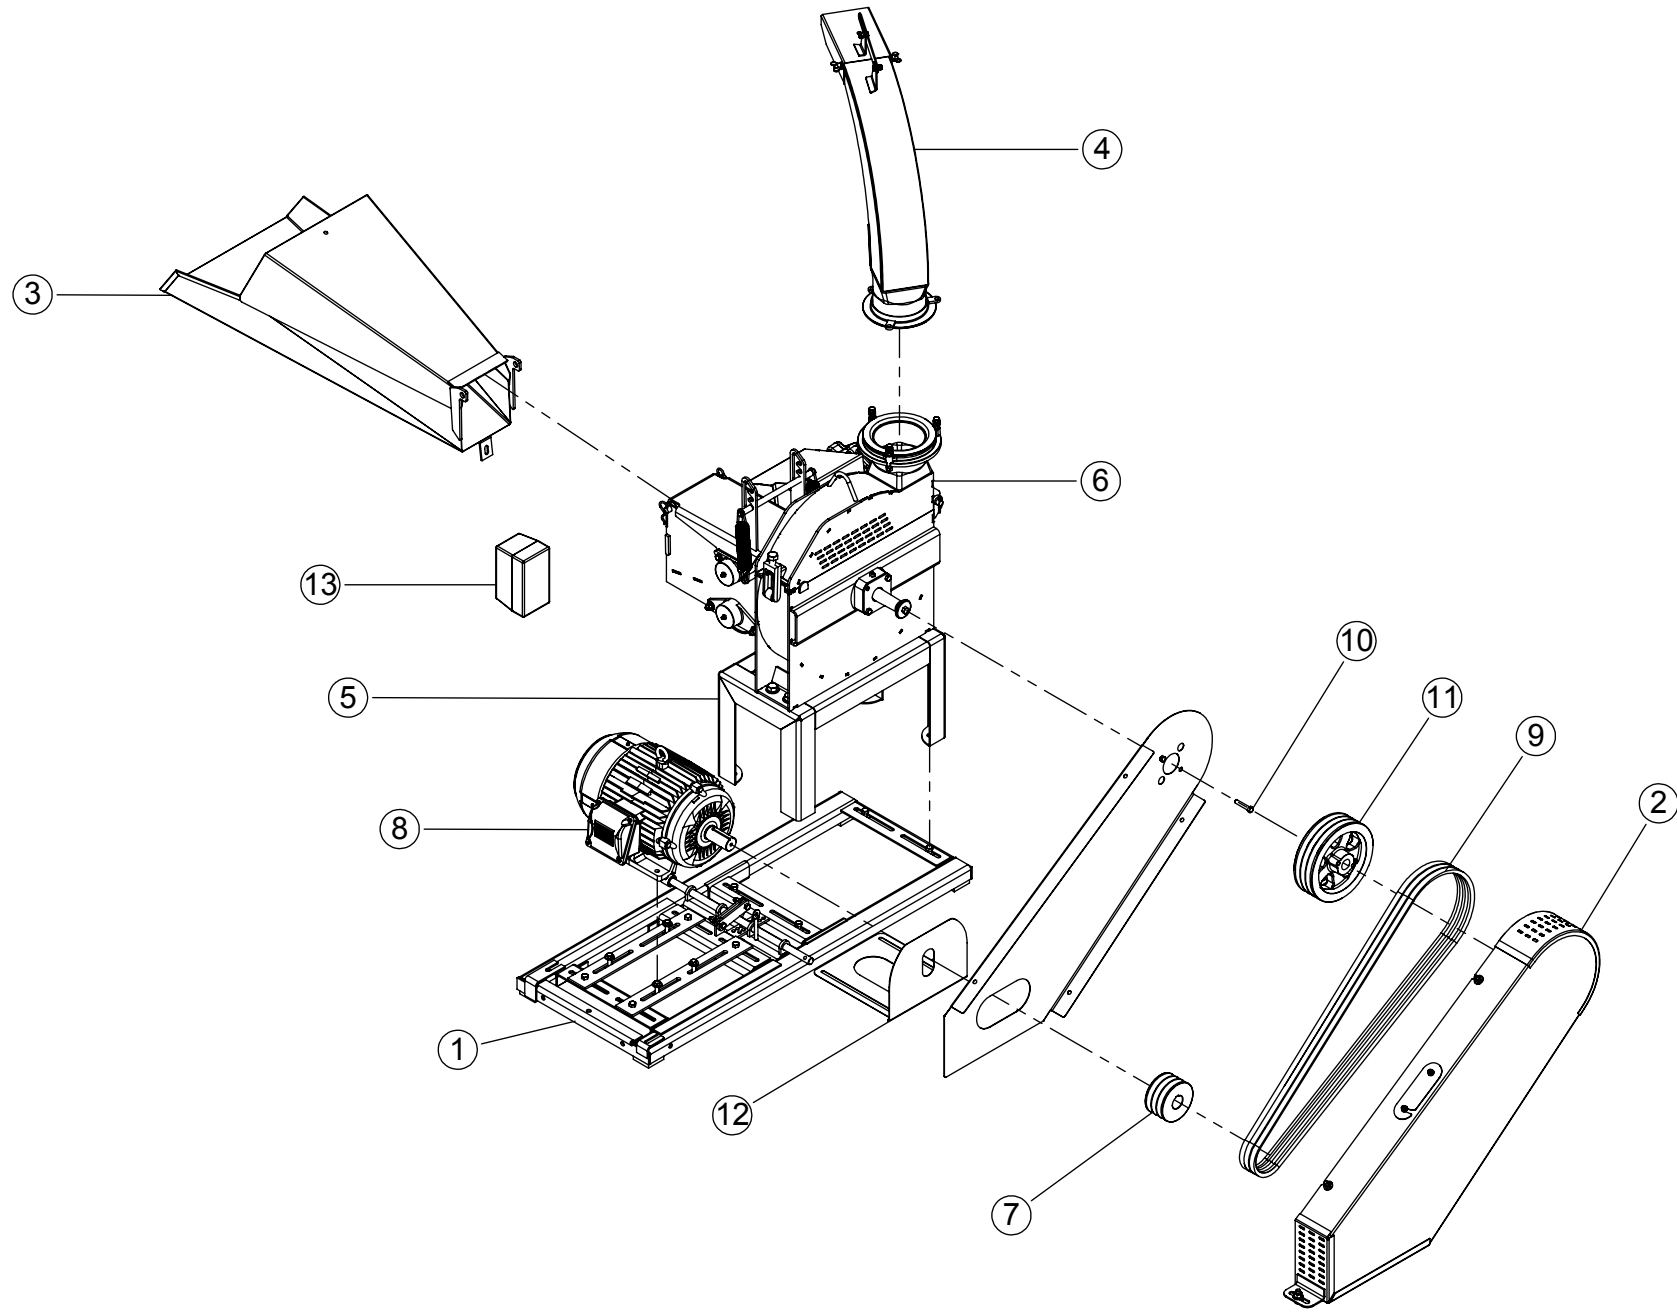

ITEM	QTD.	CÓDIGO	DESCRIÇÃO DO PRODUTO
1	1	02.057600	Estrutura de Ferro para Base do Motor Teste
2	1	02.013225	Capa Correia Completa JF 50
3	1	02.046161	Bica de Alimentação Soldada JF50/50S/Maxxium
4	1	02.012615	Bica Saída Giratória Curta Completa
5	1	02.046262	Cavalete Completo
6	1	01.067092	Ens JF50 MAX STD
7	1	03.047183	Polia B3 Ø115 Ø38,00 Comp 64
8	1	05.000735	Mot. El Mon. 10CV 220/440V 60Hz 2PIP55 Uso Rural
9	3	05.002071	Correia 1/B 86"
10	2	05.000340	Parafuso Sextavado 9,53 x 50,80 (3/8" x 2") 16UNC RI G2 ZB
11	1	03.019369	Polia B 3 - Ø 230 x Ø 34,20 - Comp. 80 - Furo Conico
12	1	02.013251	Proteção Móvel
13	1	05.001866	Chave de Partida Mon. 10,00Cv 220V 60Hz C. Proteção