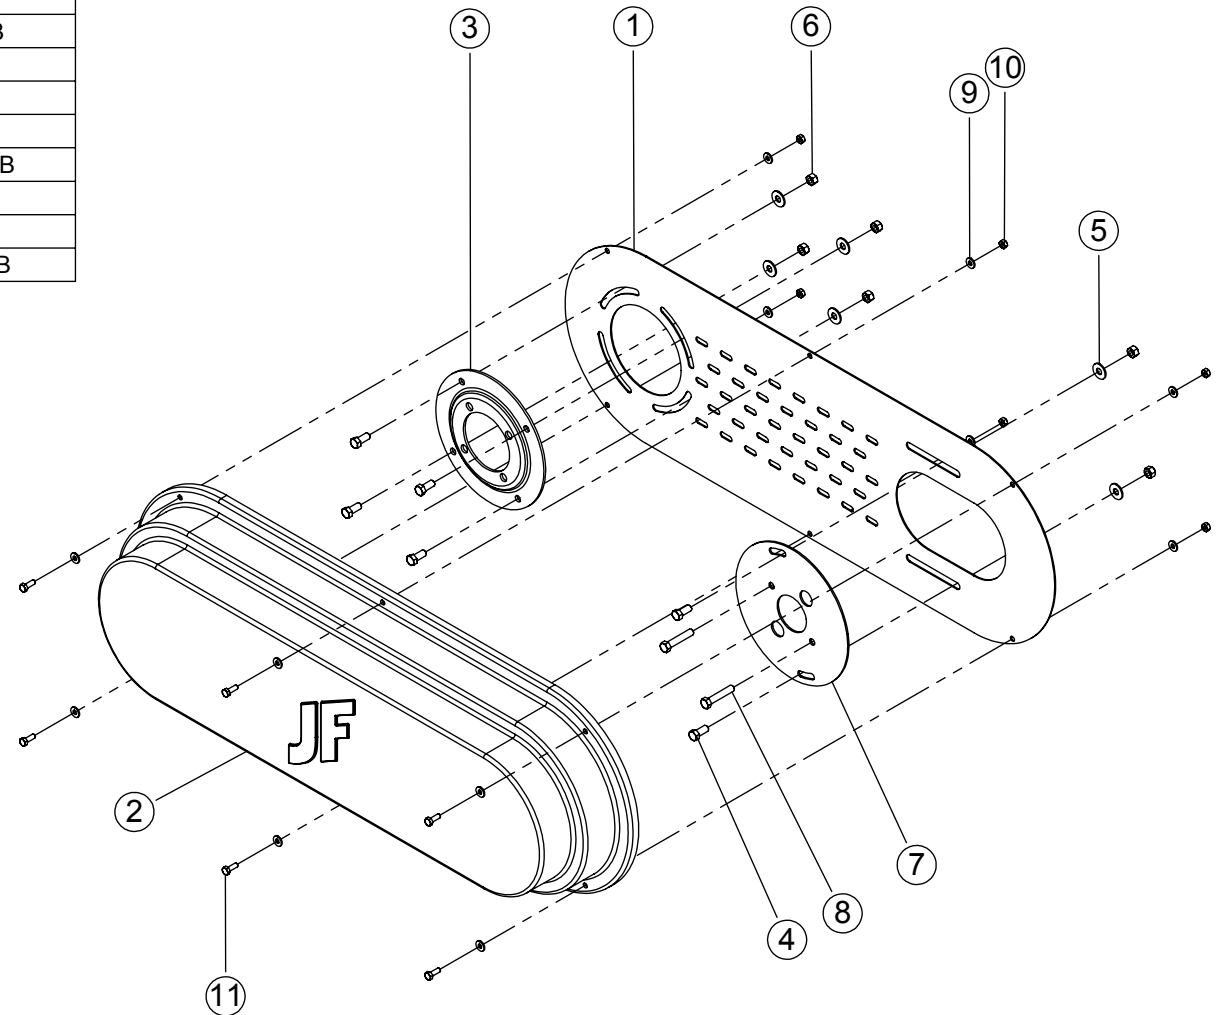

ITEM	QTD.	CÓDIGO	DESCRIÇÃO DO PRODUTO
1	1	02.012842	Proteção Anterior Capa Correia do Reboque Ensiladeiras Maxxium
2	1	02.012844	Tampa Frontal Capa Correia do Reboque Ensiladeira Maxxium
3	1	02.012547	Flange de Fixação na Caixa de Transmissão
4	6	05.000932	Parafuso Sextavado 9,53 x 22,23 (3/8" x 7/8") 16UNC G5 ZB
5	6	02.051162	Arruela Lisa 9,53 (3/8") 994 ZB
6	6	05.041260	Porca Sext. C. Trava de Nylon 9,53 (3/8") 16UNC ZB
7	1	02.012845	Flange de Fixação no Mancal S3
8	2	05.000340	Parafuso Sextavado 9,53 x 50,80 (3/8" x 2") 16UNC RI G2 ZB
9	12	02.051041	Arruela Lisa 6,35 (1/4") 994 ZB
10	6	05.000822	Porca Sextavada 6,35 (1/4") 20UNC G2 ZB
11	6	05.000220	Parafuso Sextavado 6,35 x 19,05 (1/4" x 3/4") 20UNC G2 ZB