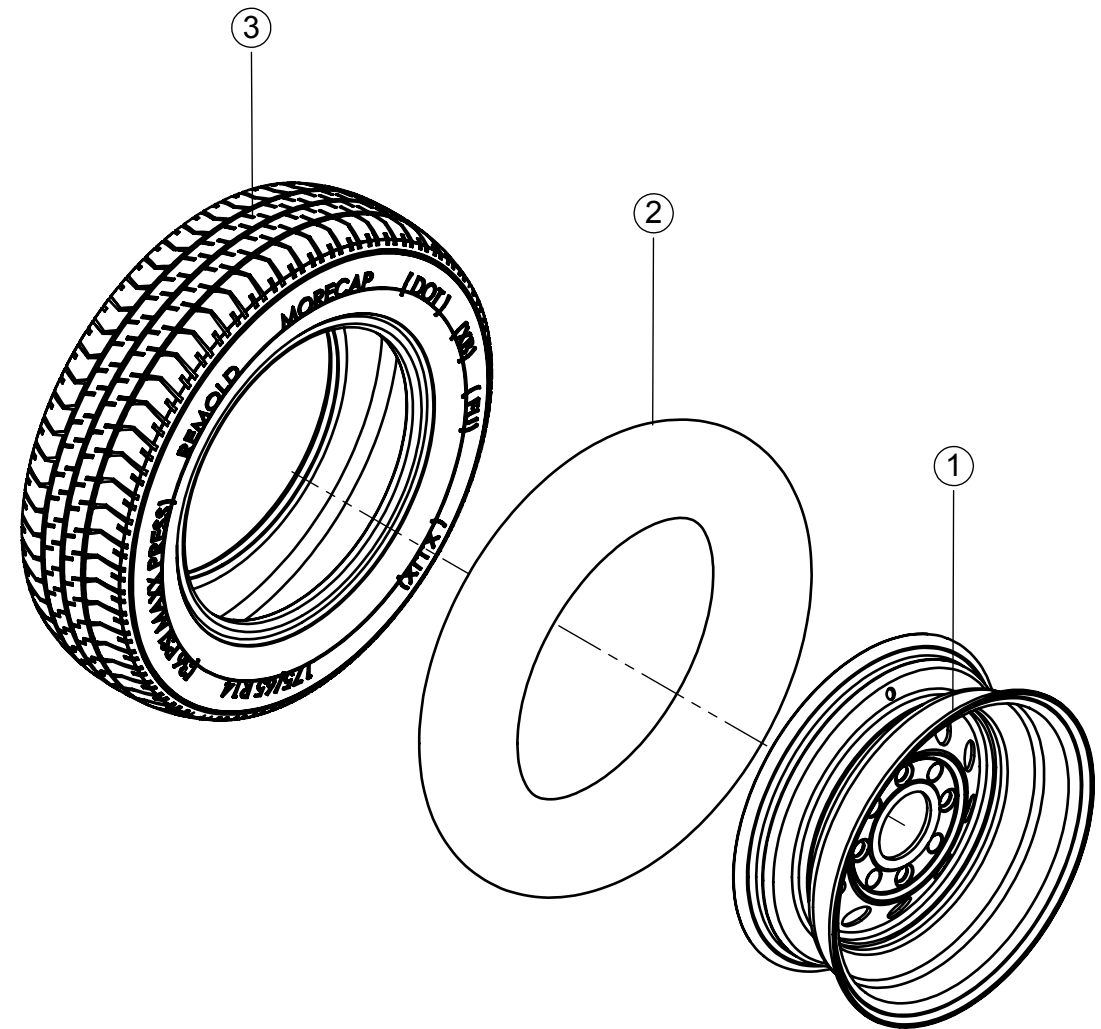

ITEM	QTD.	CÓDIGO	DESCRIÇÃO DO PRODUTO
1	1	05.003103	Roda 5° 5" x 14" OFFSET 82 MM (RB_282_14501_BS (Rodobras)
2	1	2905328	Câmara de Ar G-13
3	1	2905400	Pneu Remold -175/70 R14 - (36 PSI maxx press) (MORECAP)