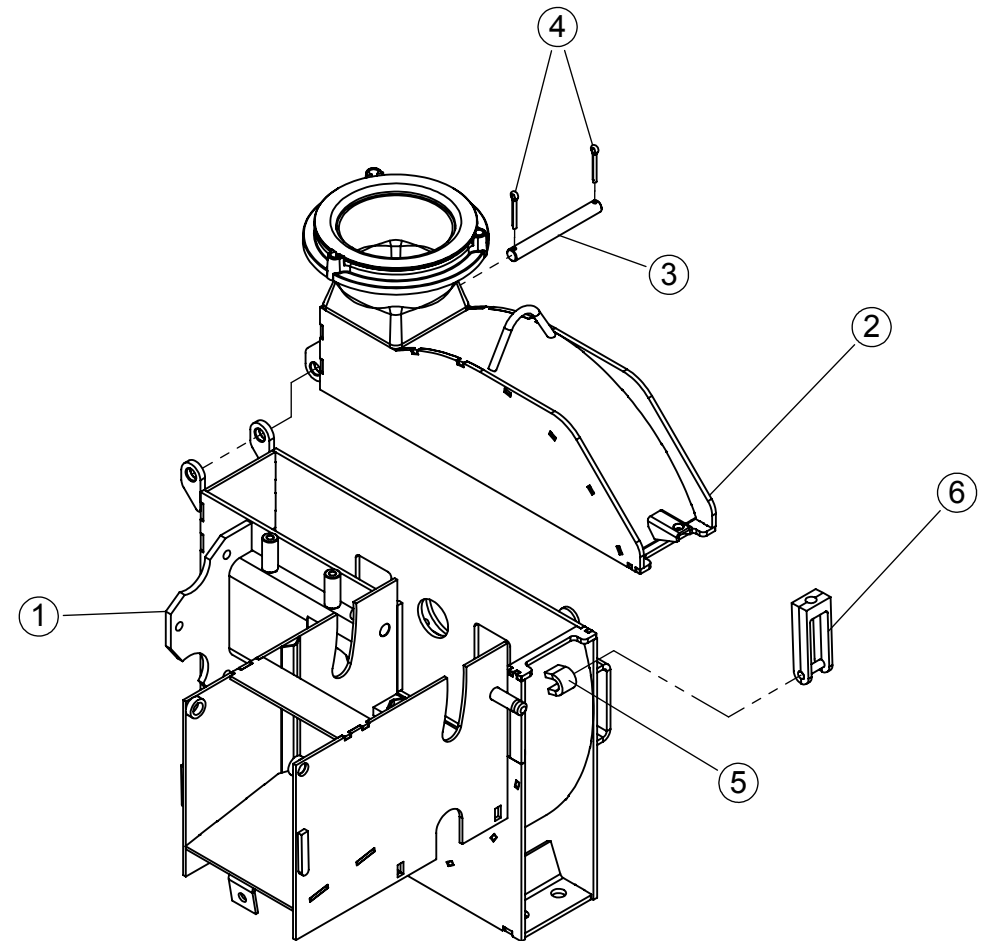

ITEM	QTD.	CÓDIGO	DESCRIÇÃO DO PRODUTO
1	1	02.076893	Carcaça (fase4) JF50 Maxxium
2	1	02.070754	Tampa da Carcaça Completa
3	1	05.000255	Pino da Dobradiça da Tampa
4	2	05.001236	Cupilha 3/16" x 1.1/2"
5	1	02.055452	Dobradiça do Jumelo
6	1	03.061705	Jumelo