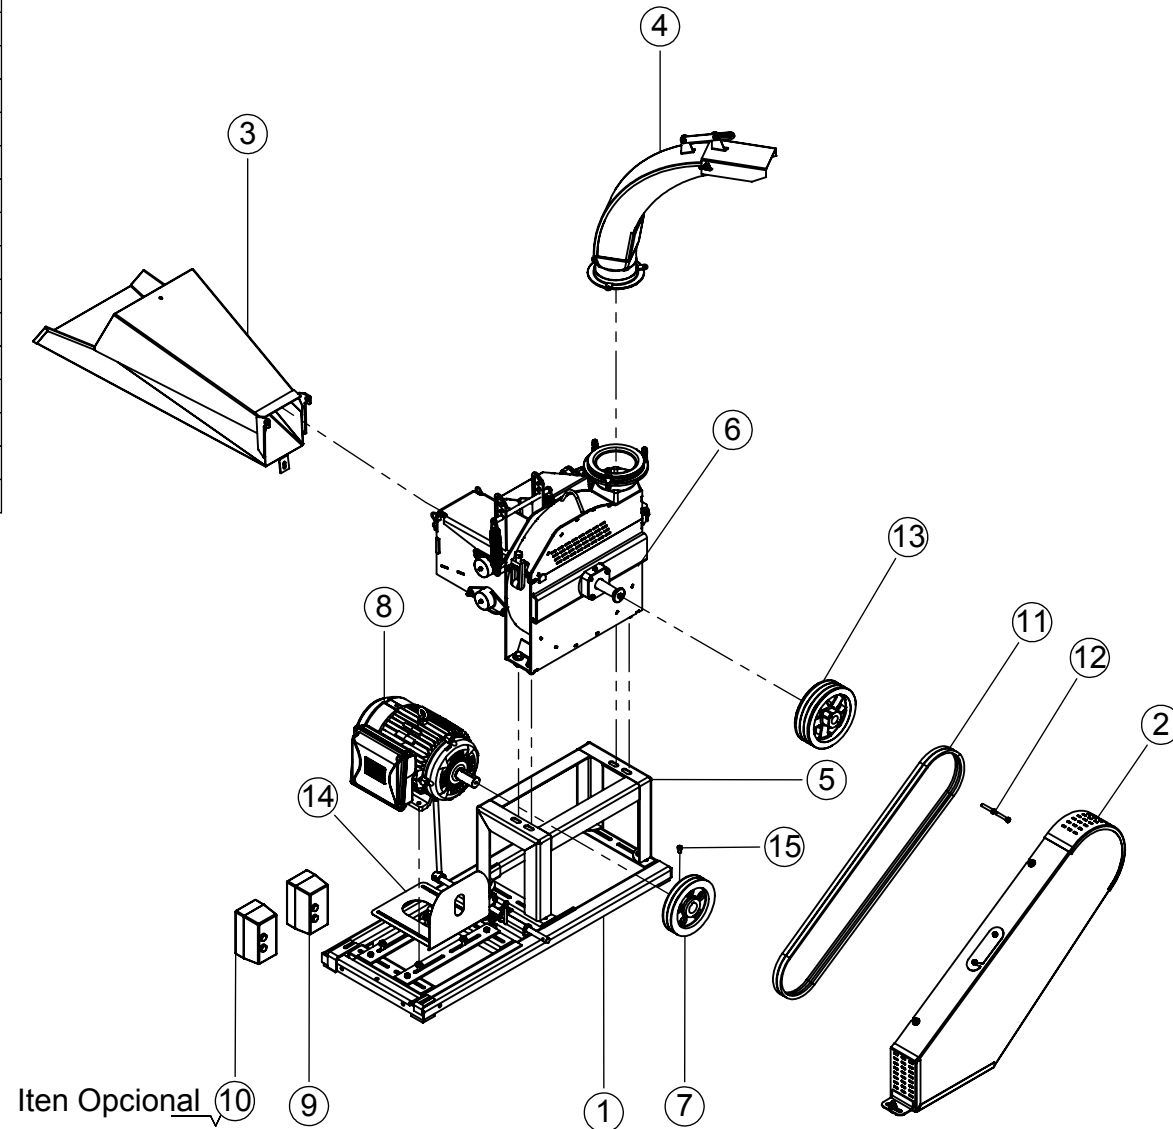

ITEM	QTD.	CÓDIGO	DESCRIÇÃO DO PRODUTO
1	1	02.057600	Estrutura de Ferro para Base do Motor Teste
2	1	02.013225	Capa Correia Completa JF 50
3	1	02.046161	Bica de Alimentação Soldada JF50/50S/Maxxium
4	1	02.012615	Bica Saída Giratória Curta Completa
5	1	02.046262	Cavalete Completo
6	1	01.067092	Ens JF50 MAX STD
7	1	03.100403	Polia B 2Ø 212Ø 38.00 Comp. 80.Trif. Carcaça 132M
8	1	05.001894	Mot. El. Tri. 15,00Cv 220-380V 60Hz 4P IP55
9	1	05.001886	Chave de Partida Tri. 15,00Cv 220V 60Hz C. Proteção
10	1	05.001990	Chave de Partida Tri. 15,00Cv 380V 60Hz C. Proteção
11	2	05.081540	Correia 1/B 89"
12	2	05.000340	Parafuso Sextavado 9,53 x 50,80 (3/8" x 2") 16UNC RI G2 ZB
13	1	03.019369	Polia B 3 - Ø 230 x Ø 34,20 - Comp. 80 - Furo Conico
14	1	02.013251	Proteção Móvel
15	1	05.000280	Parafuso Sextavado 9,53 x 15,88 (3/8" x 5/8") 16UNC ZB