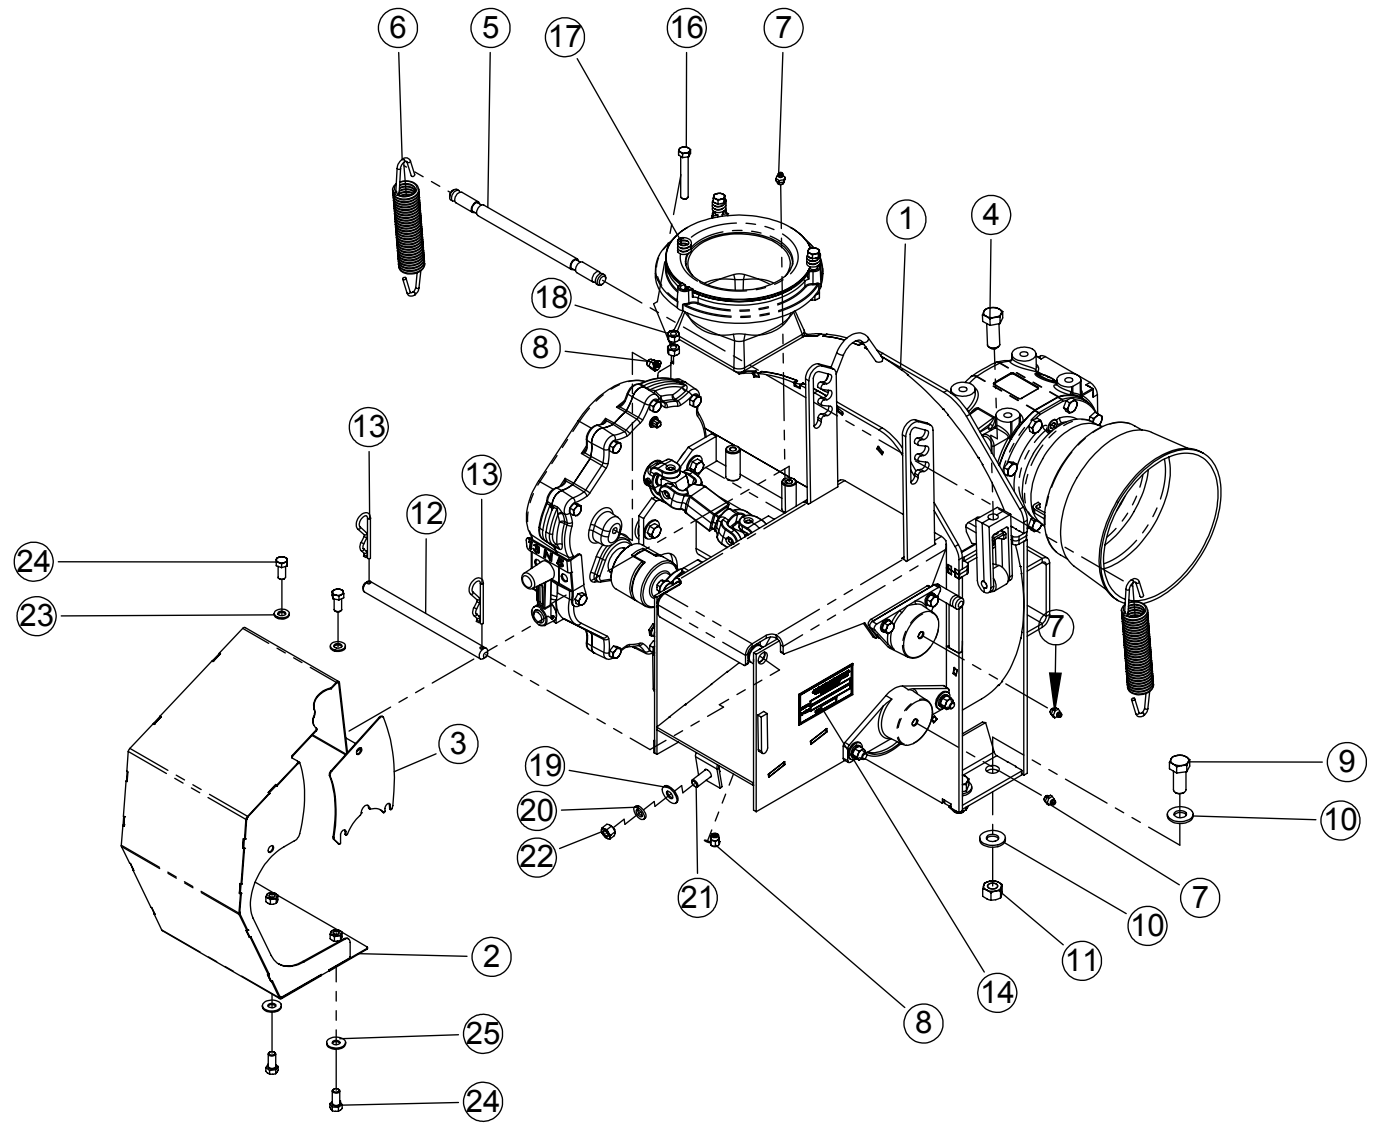

ITEM	QTD.	CÓDIGO	DESCRIÇÃO DO PRODUTO
1	1	02.012811	Carcaça (fase 6) JF50 Maxxium S3
2	1	02.012660	Capa de Proteção do Cardan Soldada Ensiladeira
3	1	02.012665	Complemento Lateral de Proteção do Cardan Ensiladeira
4	1	05.002370	Paraf. Sext. 15,88 X 44,45 (5/8"x1.3/4") 11UNC G2 ZB (Ch. 45)
5	1	05.000257	Pino Esticador das Molas JF50 Maxxium
6	2	05.001159	Mola da Tampa do Alimentador
7	3	05.001122	Graxeira Reta 1/8" 27NPT
8	2	05.055058	Graxeira 1/8" 27NPT 45° (Sanayr 23-BS)
9	4	05.031764	Parafuso Sextavado 15,88 x 38,10 (5/8" x 1 1/2") 11UNC G5 ZB
10	8	02.033541	Arruela Lisa 15,88 (5/8") 994 ZB
11	4	05.000862	Porca Sextavada 5/8" 11UNC 2B G5 ZB
12	1	05.000276	Pino da Dobradiça do Alimentador
13	2	05.000349	Pino de trava 4 x 75 ISO 7072
14	1	05.002009	Etiqueta de Poliéster 100 x 50 x 1 para N° de Serie
15	1	05.200135	Kit Adesivo 3 Idiomas JF50 Maxxium S3
16	3	05.000350	Parafuso Sextavado 9,53 x 69,85 (3/8" x 2.3/4") 16UNC RI G2 ZB
17	3	05.001174	Mola de Extensão da Bica
18	6	05.000832	Porca Sextavada 3/8" 16UNC 2B ZB
19	1	02.050892	Arruela Lisa 11,11 (7/16") 994 ZB
20	1	05.000990	Arruela de Pressão Média INDL 11,11 (7/16") ZB
21	1	05.058430	Parafuso Sextavado 11,11 x 31,75 (7/16" x 1 1/4") 14UNC G5 ZB
22	1	05.000842	Porca Sextavada 11,11 (7/16") 14UNC G2 ZB
23	2	05.000520	Arruela Lisa M10 DIN125 ZB
24	4	05.000932	Parafuso Sextavado 9,53 x 22,23 (3/8" x 7/8") 16UNC G5 ZB
25	2	02.051162	Arruela Lisa 9,53 (3/8") 994 ZB