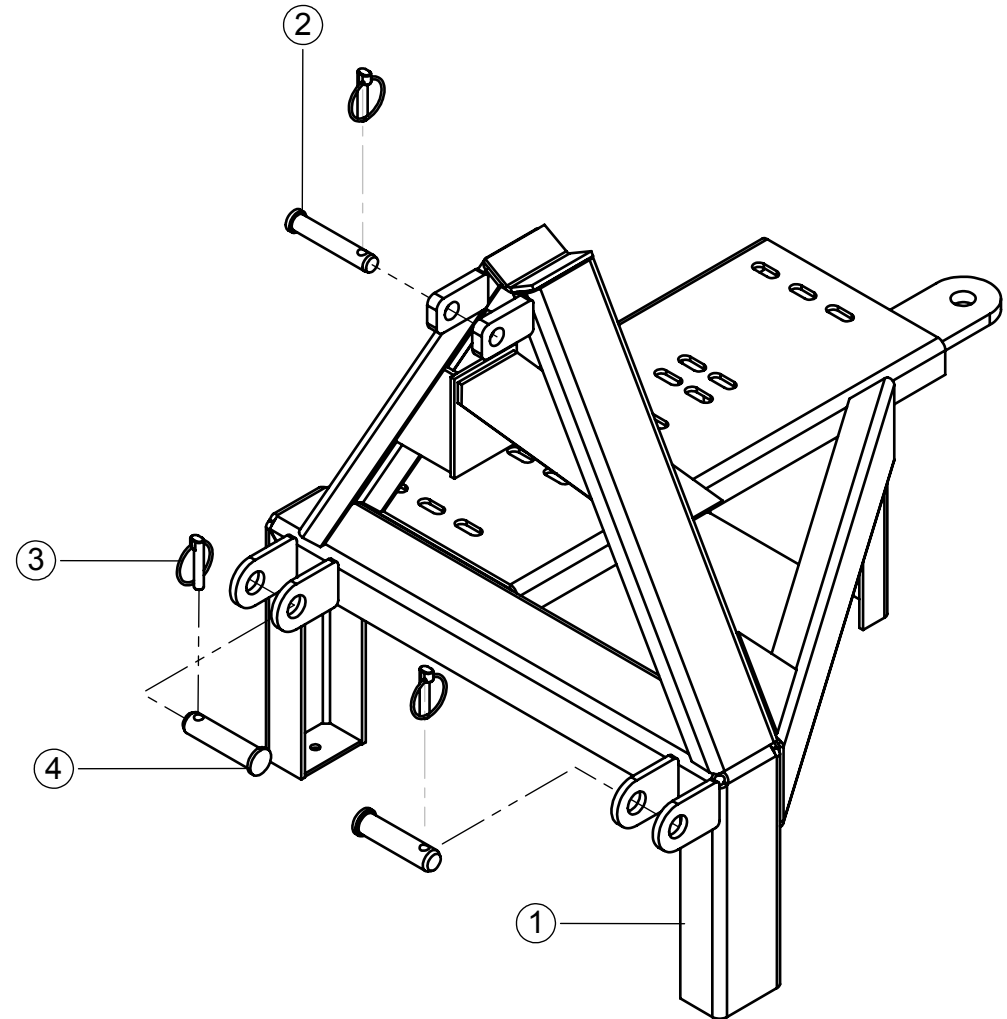

ITEM	QTD.	CÓDIGO	DESCRIÇÃO DO PRODUTO
1	1	02.013051	Acessório T90° Para Ensiladeira Com Caixa
2	1	05.045012	Pino do Engate 3° Ponto
3	3	05.001813	Pino Trava de Argola Universal 7/16" Ref.810-285
4	2	05.045022	Pino do Engate do Hidráulico