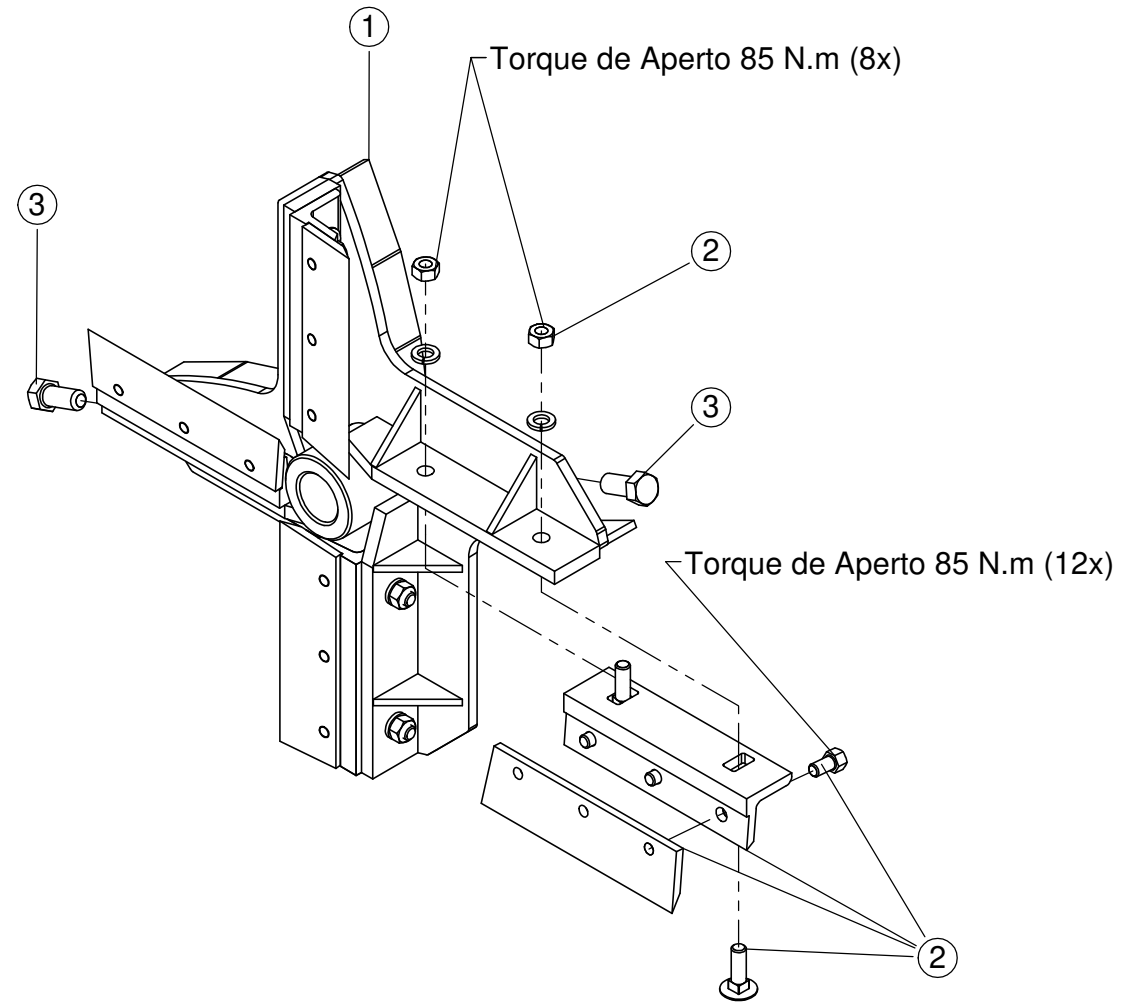

ITEM	QTD.	CÓDIGO	DESCRIÇÃO DO PRODUTO
1	1	02.012300	Rotor Soldado
2	1	02.032310	Kit de Sup./ Faca e Par. do Rotor ENs Maxxium (CH)
3	2	02.032868	Parafuso 5/8" x 1.1/2" de Fixação do Rotor