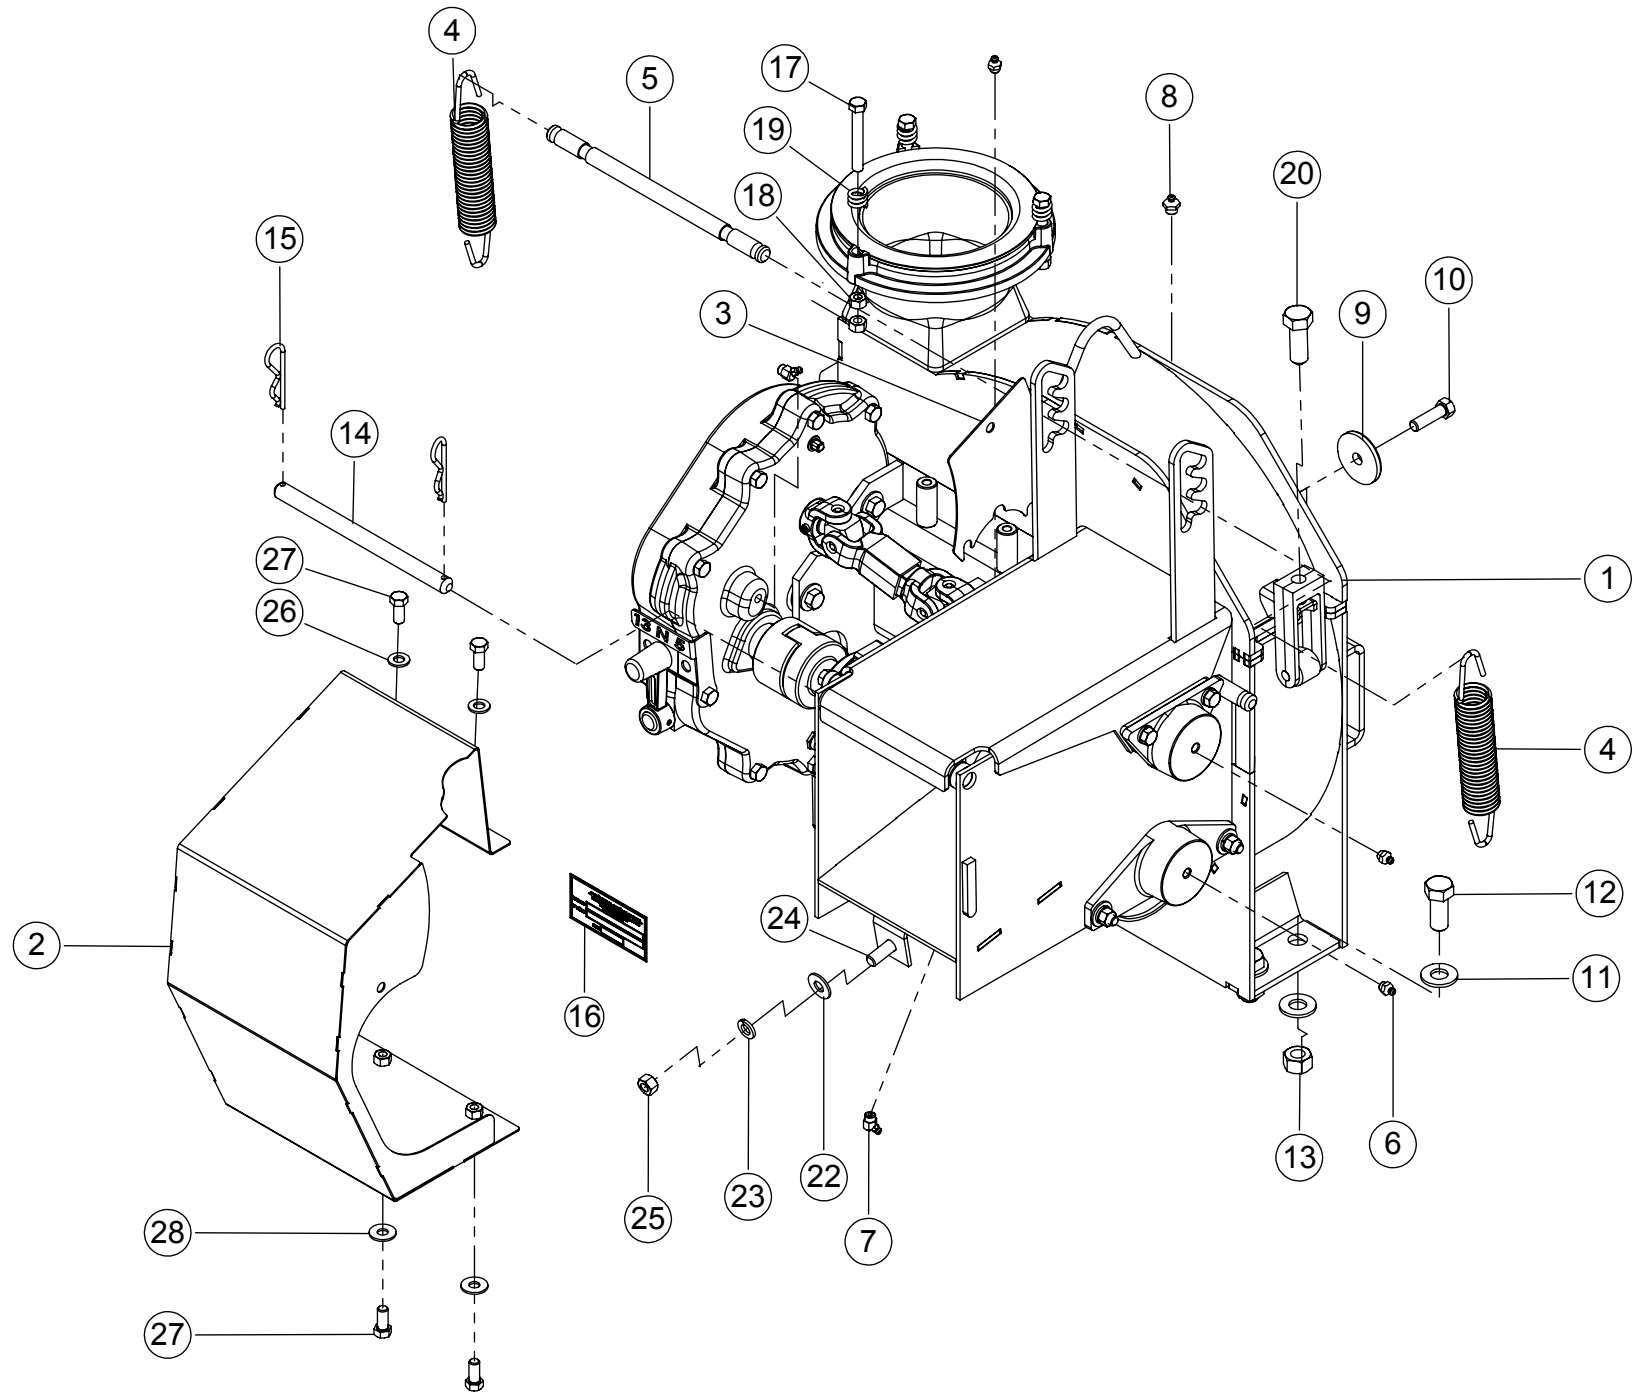

ITEM	QTD.	CÓDIGO	DESCRIÇÃO DO PRODUTO
1	1	02.076895	Carcaça (fase 6) JF50 Maxxium
2	1	02.012660	Capa de Proteção do Cardan Soldada Ensiladeira
3	1	02.012665	Complemento Lateral de Proteção do Cardan Ensiladeira
4	2	05.001159	Mola da Tampa do Alimentador
5	1	05.000257	Pino Esticador das Molas JF50 Maxxium
6	3	05.001122	Graxeira Reta 1/8" 27NPT
7	2	05.055058	Graxeira 1/8" 27NPT 45° (Sanayr 23-BS)
8	1	05.001112	Graxeira Reta 1/4" 18NPT
9	1	02.051172	Arruela da Ponta de Eixo
10	1	05.000441	Paraf. Sext. 11,11 x 38,10 (7/16"x1 1/2") 20UNF G2 ZB (R.Esq)
11	8	02.033541	Arruela Lisa 15,88 (5/8") 994 ZB
12	4	05.031764	Parafuso Sextavado 15,88 x 38,10 (5/8" x 1 1/2") 11UNC G5 ZB
13	4	05.000862	Porca Sextavada 5/8" 11UNC 2B G5 ZB
14	1	05.000276	Pino da Dobradiça do Alimentador
15	2	05.000349	Pino de trava 4 x 75 ISO 7072
16	1	05.002009	Etiqueta de Poliéster 100 x 50 x 1 para N° de Serie
17	3	05.000350	Parafuso Sextavado 9,53 x 69,85 (3/8" x 2.3/4") 16UNC RI G2 ZB
18	6	05.000832	Porca Sextavada 3/8" 16UNC 2B ZB
19	3	05.001174	Mola de Extensão da Bica
20	1	05.002370	Paraf. Sext. 15,88 X 44,45 (5/8"x1.3/4") 11UNC G2 ZB (Ch. 45)
21	1	05.200082	Kit Adesivo 3 Idiomas JF50 Maxxium
22	1	02.050892	Arruela Lisa 11,11 (7/16") 994 ZB
23	1	05.000990	Arruela de Pressão Média INDL 11,11 (7/16") ZB
24	1	05.058430	Parafuso Sextavado 11,11 x 31,75 (7/16" x 1 1/4") 14UNC G5 ZB
25	1	05.000842	Porca Sextavada 11,11 (7/16") 14UNC G2 ZB
26	2	05.000520	Arruela Lisa M10 DIN125 ZB
27	4	05.000932	Parafuso Sextavado 9,53 x 22,23 (3/8" x 7/8") 16UNC G5 ZB
28	2	02.051162	Arruela Lisa 9,53 (3/8") 994 ZB