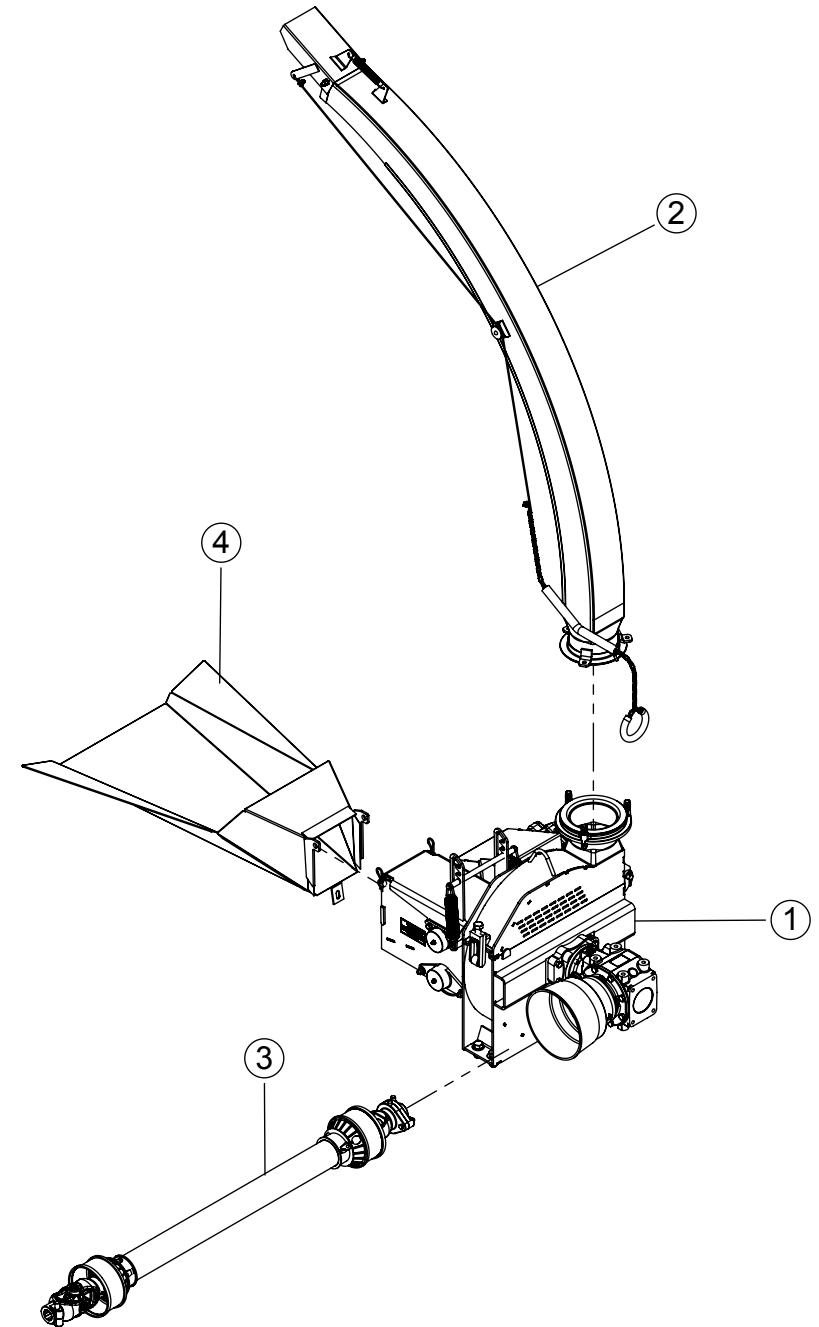

ITEM	QTD.	CÓDIGO	DESCRIÇÃO DO PRODUTO
1	1	02.012810	Ensiladeira Standard JF50 Maxxium S3 (Caixa Comer T311)
2	1	02.060429	Bica de Saída Longa Giratória Compl. JF40/50/60/S/Max/S2
3	1	05.003078	CC2091/10P - 06001001/1440PT
4	1	02.046165	Bica de Alimentação Soldada JF50/50S/Maxxium (Exportação)