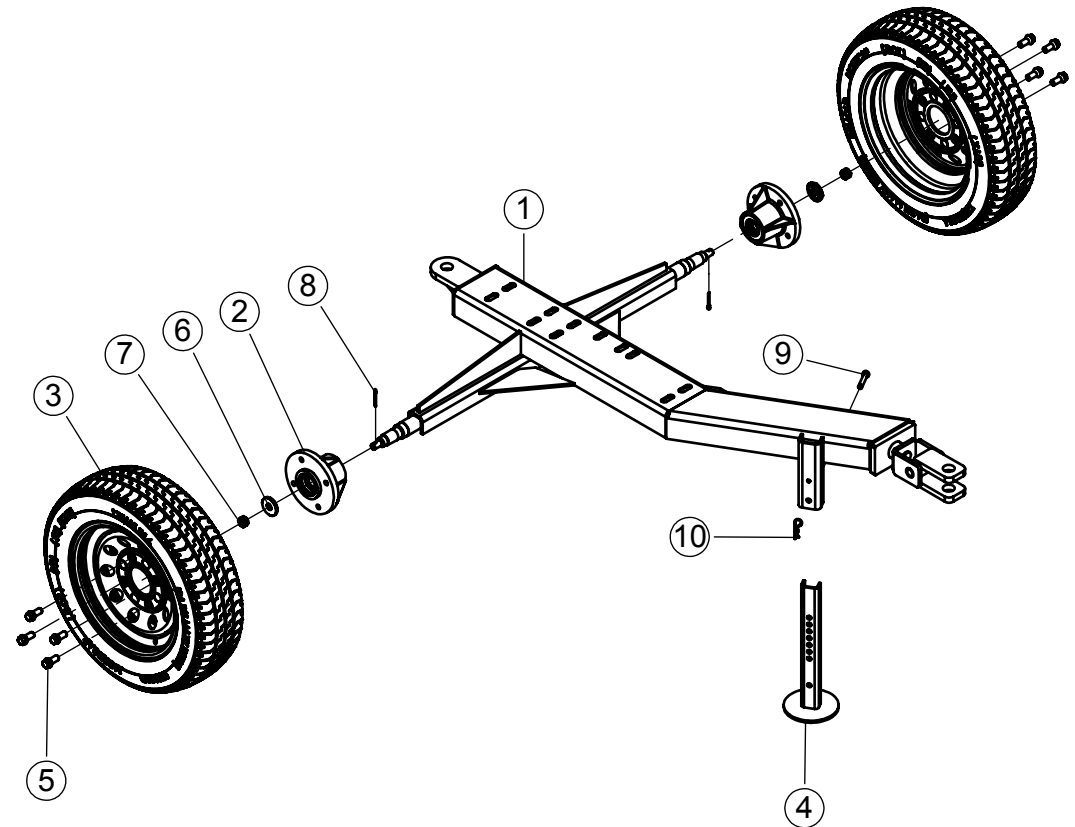

ITEM	QTD.	CÓDIGO	DESCRIÇÃO DO PRODUTO
1	1	02.012951	Reboque soldado das Ens. Maxxium S2
2	2	02.047602	Cubo da Roda do Reboque Completo
3	2	02.056926	Roda R-14 Completo
4	1	02.045102	Apoio do Braço
5	8	05.002445	Parafuso da Roda M14 x 26
6	2	02.047652	Arruela da Ponta de Eixo
7	2	05.000893	Porca Sext. Cast. 15,88 (5/8") 18UNF G2 ZB
8	2	05.001216	Cupilha 1/8" x 1.1/2"
9	1	02.105699	Pino de Fixação do Atuador Hidráulico JF C120/C60/C40 S2
10	1	05.001241	Pino Trava Tipo R Ø3 x 40