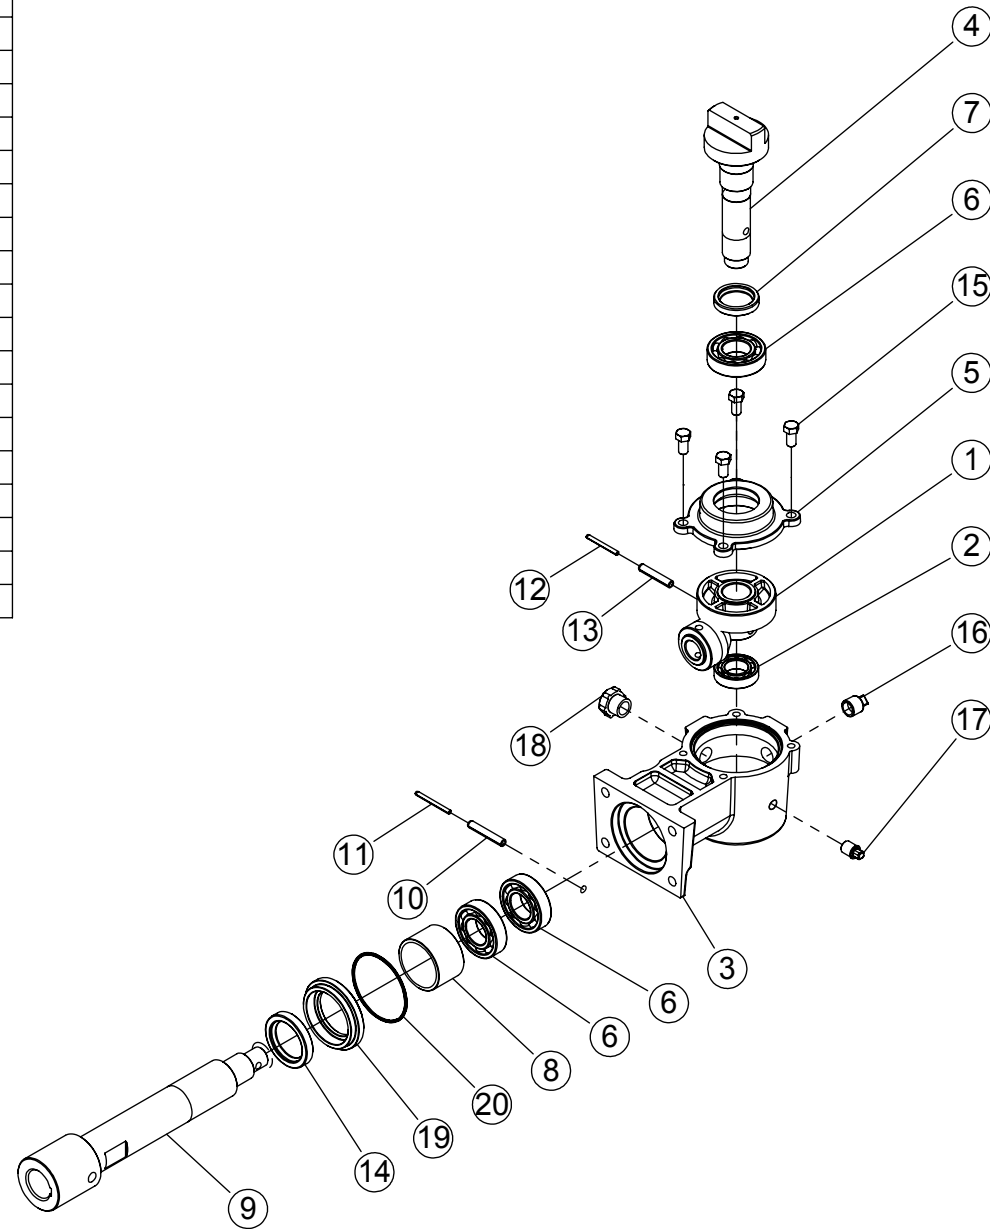

ITEM	QTD.	CÓDIGO	DESCRIÇÃO DO PRODUTO
1	1	02.014057	Conjunto Coroa e Pinhão JF40/50/60 MAXXIUM
2	1	05.001701	Rolamento Rígido de Esferas 6005 (GBR)
3	1	03.012934	Alojamento Coroa/Pinhão JF 40/50/60 Maxxium S2
4	1	03.061442	Eixo da Coroa JF40/50/60 Maxxium
5	1	03.073190	Tampa do Alojamento Coroa/Pinhão JF 40/50/60 Maxxium
6	3	05.001258	Rolamento Rígido de Esferas 6206 C3
7	1	05.001101	Retentor 34.5 x 48.05 x 8.8 BR (SABO 01048)
8	1	02.014058	Espaçador do Alojamento Coroa/Pinhão JF 40/50/60 Maxxium
9	1	02.012935	Eixo do Rotor JF40/50/60 Maxxium S2
10	1	05.001536	Pino Elástico Pesado 8 x 50mm
11	1	05.058210	Pino Elástico 4,5 x 50mm
12	1	05.058200	Pino Elástico 4,5 x 45mm
13	1	05.001506	Pino Elástico Pesado 8 x 45mm
14	1	05.000435	Retentor 43.0 x 62.00 x 10.0 BR (SABO 00604)
15	4	05.000290	Parafuso Sextavado 9,53 x 19,05 (3/8" x 3/4") 16UNC G5 ZB
16	1	05.003180	Plug Galvanizado Ø1/2" NPT
17	1	05.031629	Plug Galvanizado 1/4" NPT
18	1	05.000206	Bujão de Óleo 1/2 - 14NPT - 2A Amarelo
19	1	02.012936	Acoplamento do Retentor
20	1	05.000953	Anel O-ring 75.87 x 2.62 (PARKER 2-151)