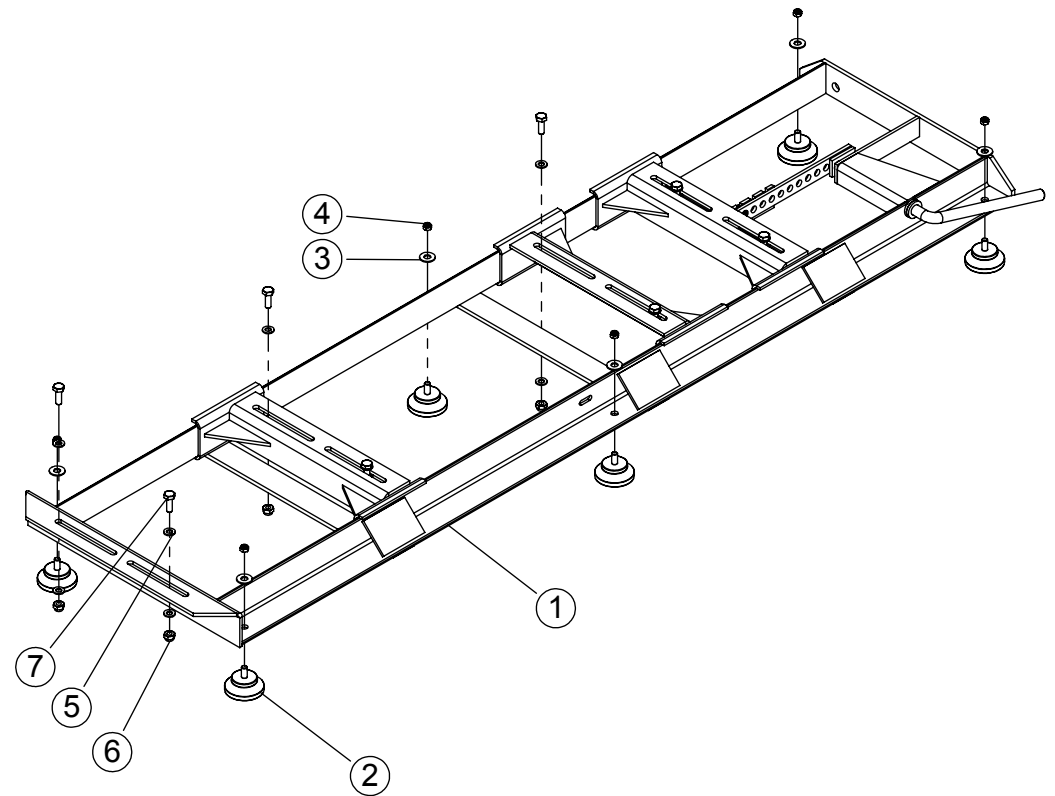

ITEM	QTD.	CÓDIGO	DESCRIÇÃO DO PRODUTO
1	1	02.050480	Conjunto da Base Diesel
2	6	05.002716	Coxim de Borracha com Parafuso M10 (Base Diesel).
3	6	02.050892	Arruela Lisa 11,11 (7/16") 994 ZB
4	6	05.000580	Porca Sext. C/ Trava de Nylon M8 MA 1,25 ZB
5	16	05.000520	Arruela Lisa M10 DIN125 ZB
6	8	05.000581	Porca Sext. C/ Trava de Nylon M10 MA 1,50 ZB
7	8	05.000755	Parafuso Sextavado M10 x 30 MA 1,50 CL 8.8 ZB