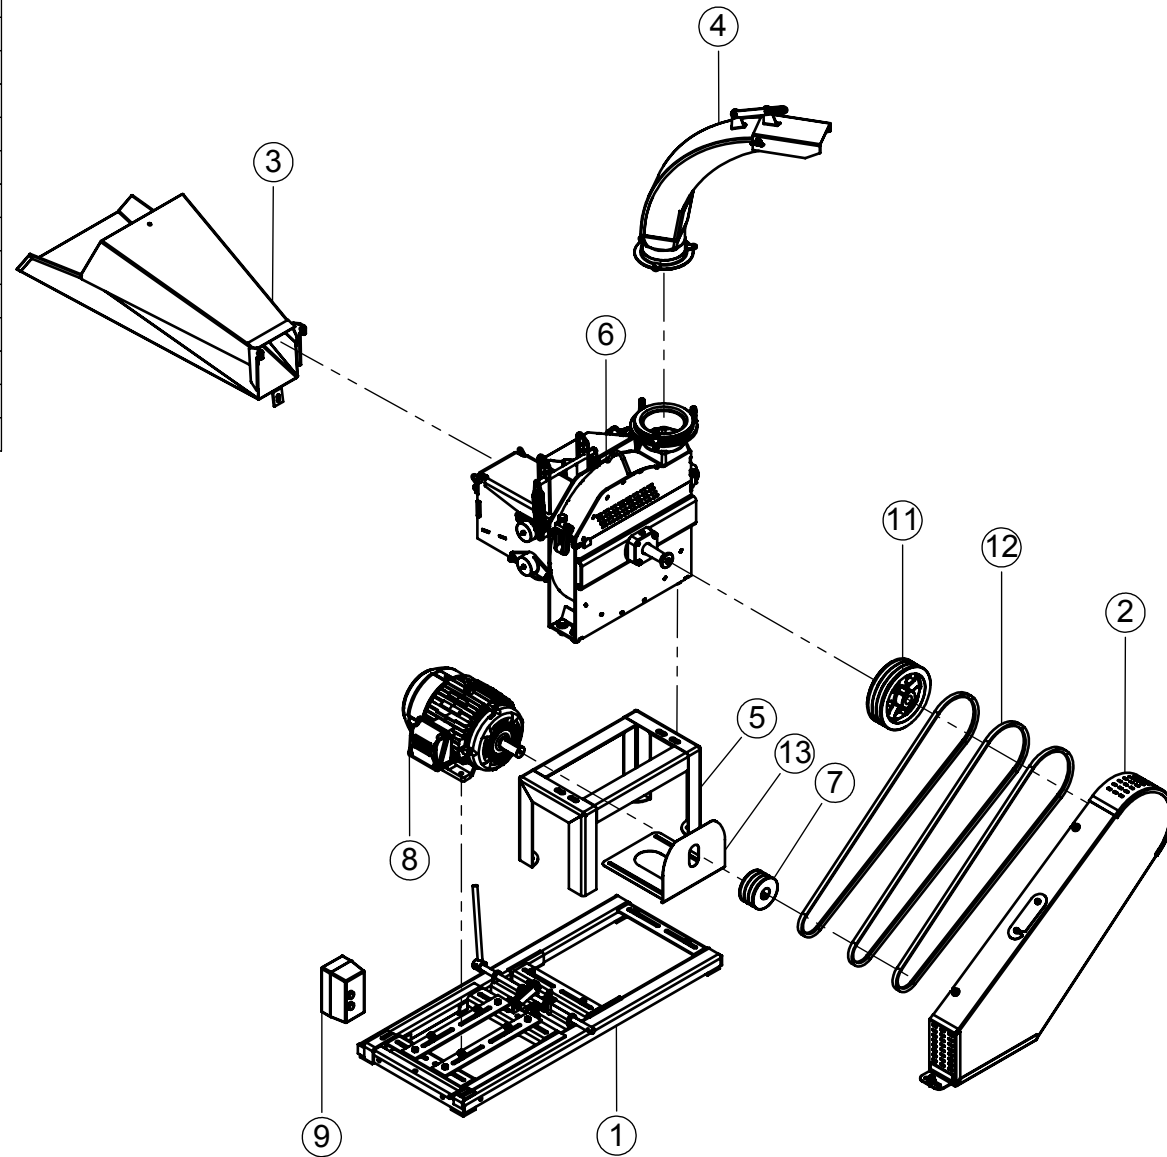

ITEM	QTD.	CÓDIGO	DESCRIÇÃO DO PRODUTO
1	1	02.057600	Estrutura de Ferro para Base do Motor Teste
2	1	02.013225	Capa Correia Completa JF 50
3	1	02.046161	Bica de Alimentação Soldada JF50/50S/Maxxium
4	1	02.012615	Bica Saída Giratória Curta Completa
5	1	02.046262	Cavalete Completo
6	1	01.067092	Ens JF50 MAX STD
7	1	03.047183	Polia B3 Ø115 Ø38,00 Comp 64
8	1	05.000692	Mot. El. Tri. 10,00Cv 220-380V 60Hz 2P IP55
9	1	05.001828	Chave de Partida Tri. 10,00Cv 220V 60Hz C. Proteção
10	2	05.000340	Parafuso Sextavado 9,53 x 50,80 (3/8" x 2") 16UNC RI G2 ZB
11	1	03.019369	Polia B 3 - Ø 230 x Ø 34,20 - Comp. 80 - Furo Conico
12	3	05.002071	Correia 1/B 86"
13	1	02.013251	Proteção Móvel