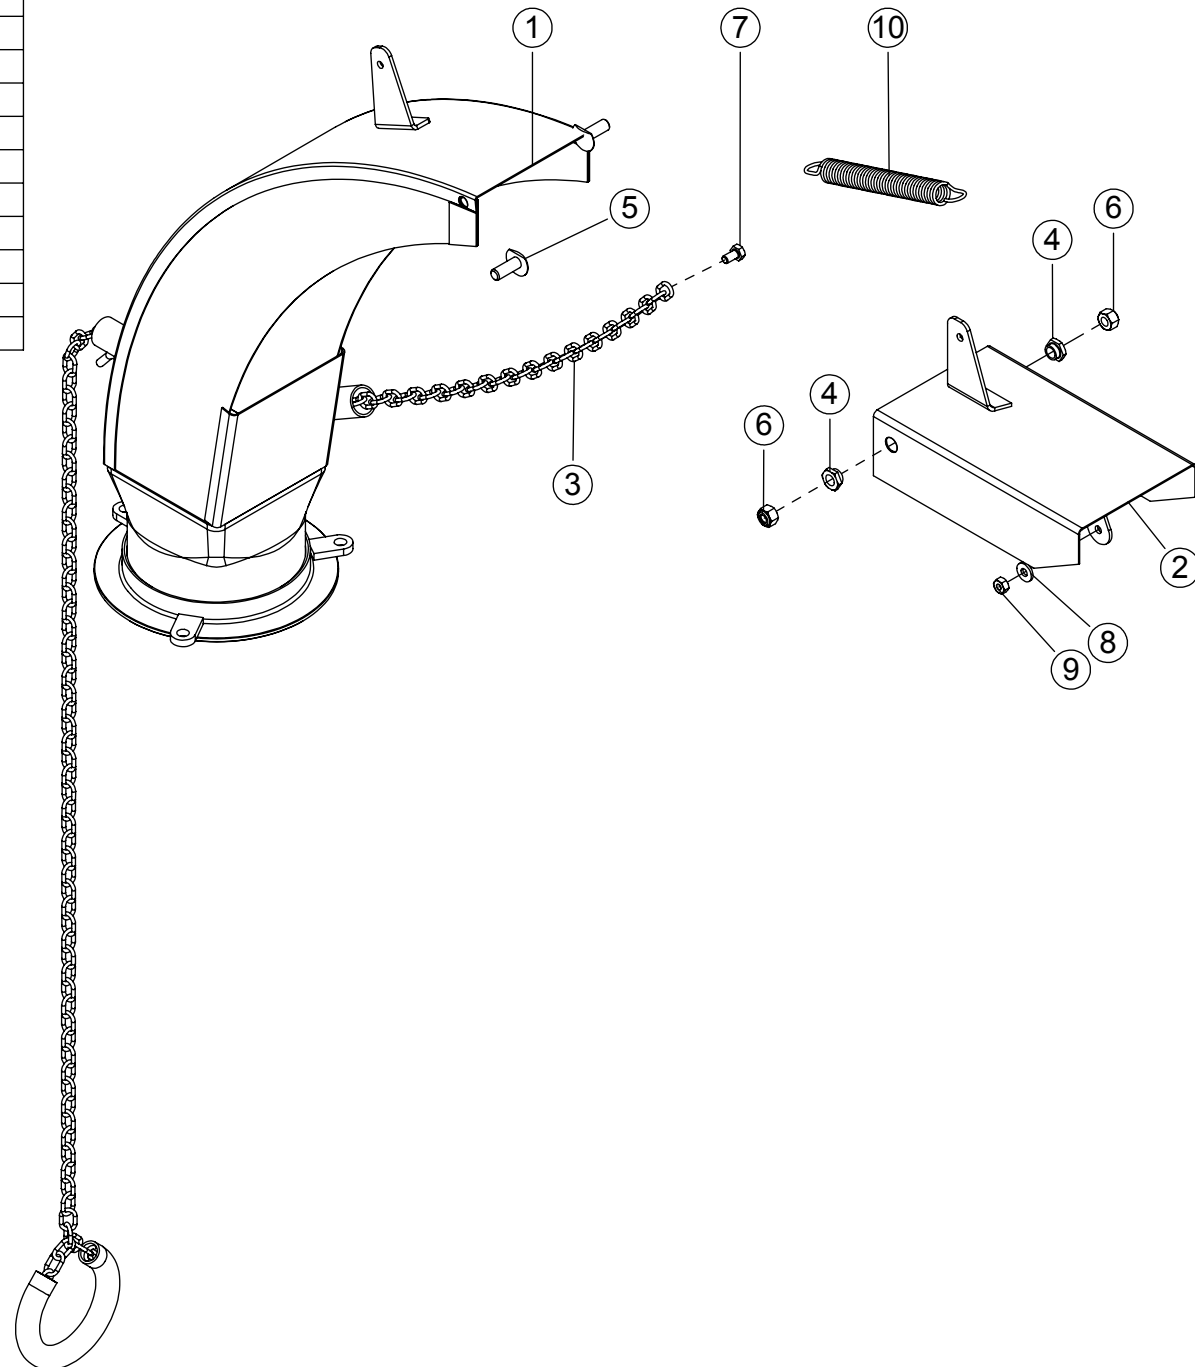

ITEM	QTD.	CÓDIGO	DESCRIÇÃO DO PRODUTO
1	1	02.012055	Conjunto Bica de Saída Giratória Curta
2	1	02.046747	Conjunto do Quebra Jato
3	1	02.012043	Conjunto da corrente para Bica Curta com Extensão
4	2	02.049533	Porca de Fix do Quebra Jato
5	2	05.040500	Parafuso Lentilha Cabeça Especial 3/8" x 1" - 16 UNC ZB
6	2	05.041260	Porca Sext. C. Trava de Nylon 9,53 (3/8") 16UNC ZB
7	1	05.000200	Parafuso Sextavado 6,35 x 12,70 (1/4" x 1/2") 20UNC G2 ZB
8	1	02.051041	Arruela Lisa 6,35 (1/4") 994 ZB
9	1	05.000822	Porca Sextavada 6,35 (1/4") 20UNC G2 ZB
10	1	2904509	Mola do Quebra Jato