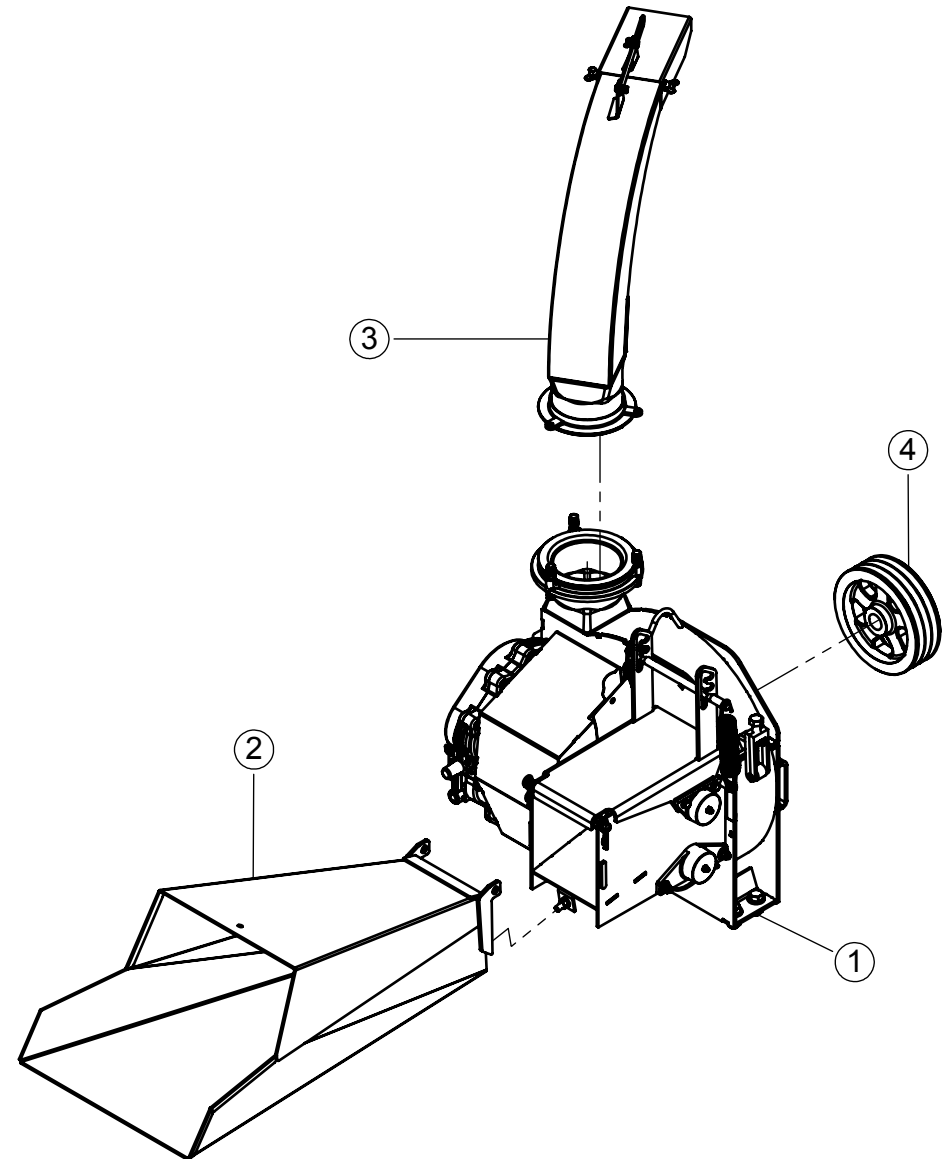

ITEM	QTD.	CÓDIGO	DESCRIÇÃO DO PRODUTO
1	1	01.067092	Ens JF50 MAX STD
2	1	02.046161	Bica de Alimentação Soldada JF50/50S/Maxxium
3	1	02.012615	Bica Saída Giratória Curta Completa
4	1	03.019369	Polia B 3 - Ø 230 x Ø 34,20 - Comp. 80 - Furo Conico