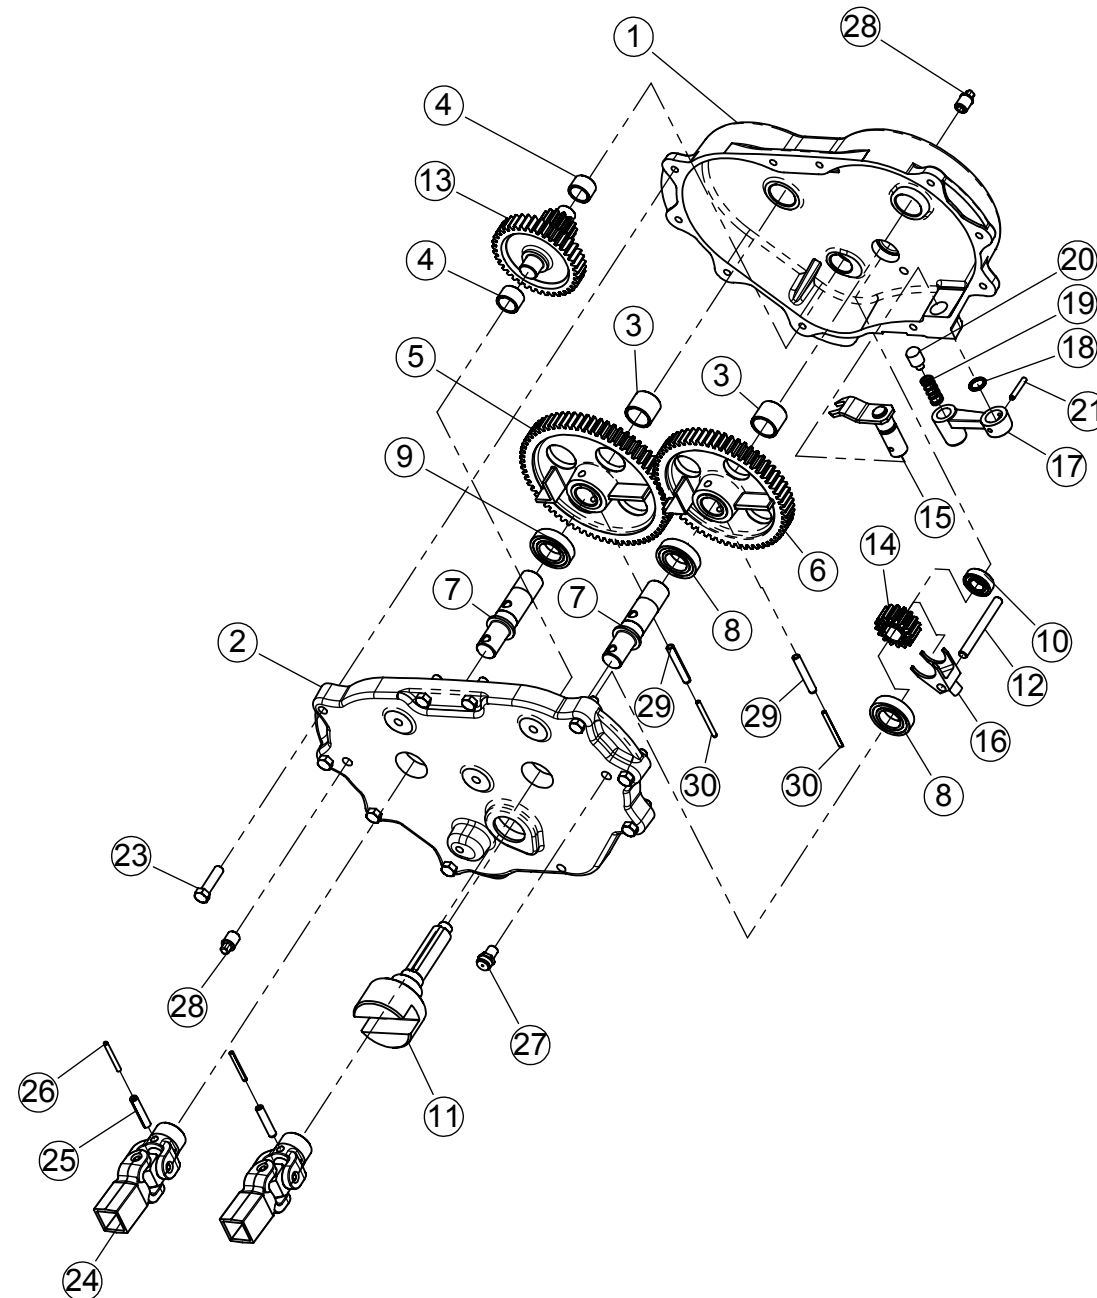

ITEM	QTD.	CÓDIGO	DESCRIÇÃO DO PRODUTO
1	1	03.052253	Base da Caixa de Transmissão
2	1	03.052243	Tampa da Caixa de Transmissão Corte 5 E 13 Ensiladeira
3	2	05.001572	Bucha do Eixo Superior e Inferior
4	2	02.060439	Bucha da Engrenagem Intermediária
5	1	03.056705	Engrenagem Superior Z68
6	1	02.046460	Engrenagem com Fechamento do Lançador de Óleo
7	2	02.056047	Eixo da Engrenagem Superior
8	2	05.054640	Rolamento Rígido de Esferas 6005 2RS C3 (NACHI)
9	1	05.001702	Rolamento Rígido de Esferas 6005 2RS (GBR)
10	1	05.001703	Rolamento Rígido de Esferas 6002 2RS (GBR)
11	1	02.061450	Eixo do Câmbio JF40/50/60 Maxxium
12	1	05.000261	Eixo Guia da Engrenagem de Comando
13	1	03.060444	Engrenagem Intermediária Z14 e Z39
14	1	03.046449	Engrenagem de Comando Z16
15	1	02.072132	Alavanca do Guia da Engrenagem
16	1	03.046499	Guia da Engrenagem de Comando
17	1	03.055420	Alavanca de Mudança de Corte
18	1	05.029870	Anel O-ring 13.94 x 2.62 (PARKER 2-113)
19	1	05.001184	Mola de Engate do Câmbio
20	1	02.051730	Pino Trava da Posição de Corte
21	1	05.032192	Pino Elástico Pesado Ø5 x 30
22	2	05.000320	Parafuso Sextavado 9,53 x 31,75 (3/8" x 1.1/4") 16UNC G2 ZB
23	7	05.056466	Parafuso Sextavado 9,53 x 38,10 (3/8" x 1.1/2") 16UNC G2 ZB
24	2	02.089753	Cardan Fêmea
25	2	05.001445	Pino Elástico Pesado 8 x 40mm
26	2	05.058199	Pino Elástico 4,5 x 40mm
27	1	05.000564	Respiro 1/4" 18 NPT (20007)
28	2	05.031629	Plug Galvanizado 1/4" NPT
29	2	05.001536	Pino Elástico Pesado 8 x 50mm
30	2	05.058210	Pino Elástico 4,5 x 50mm