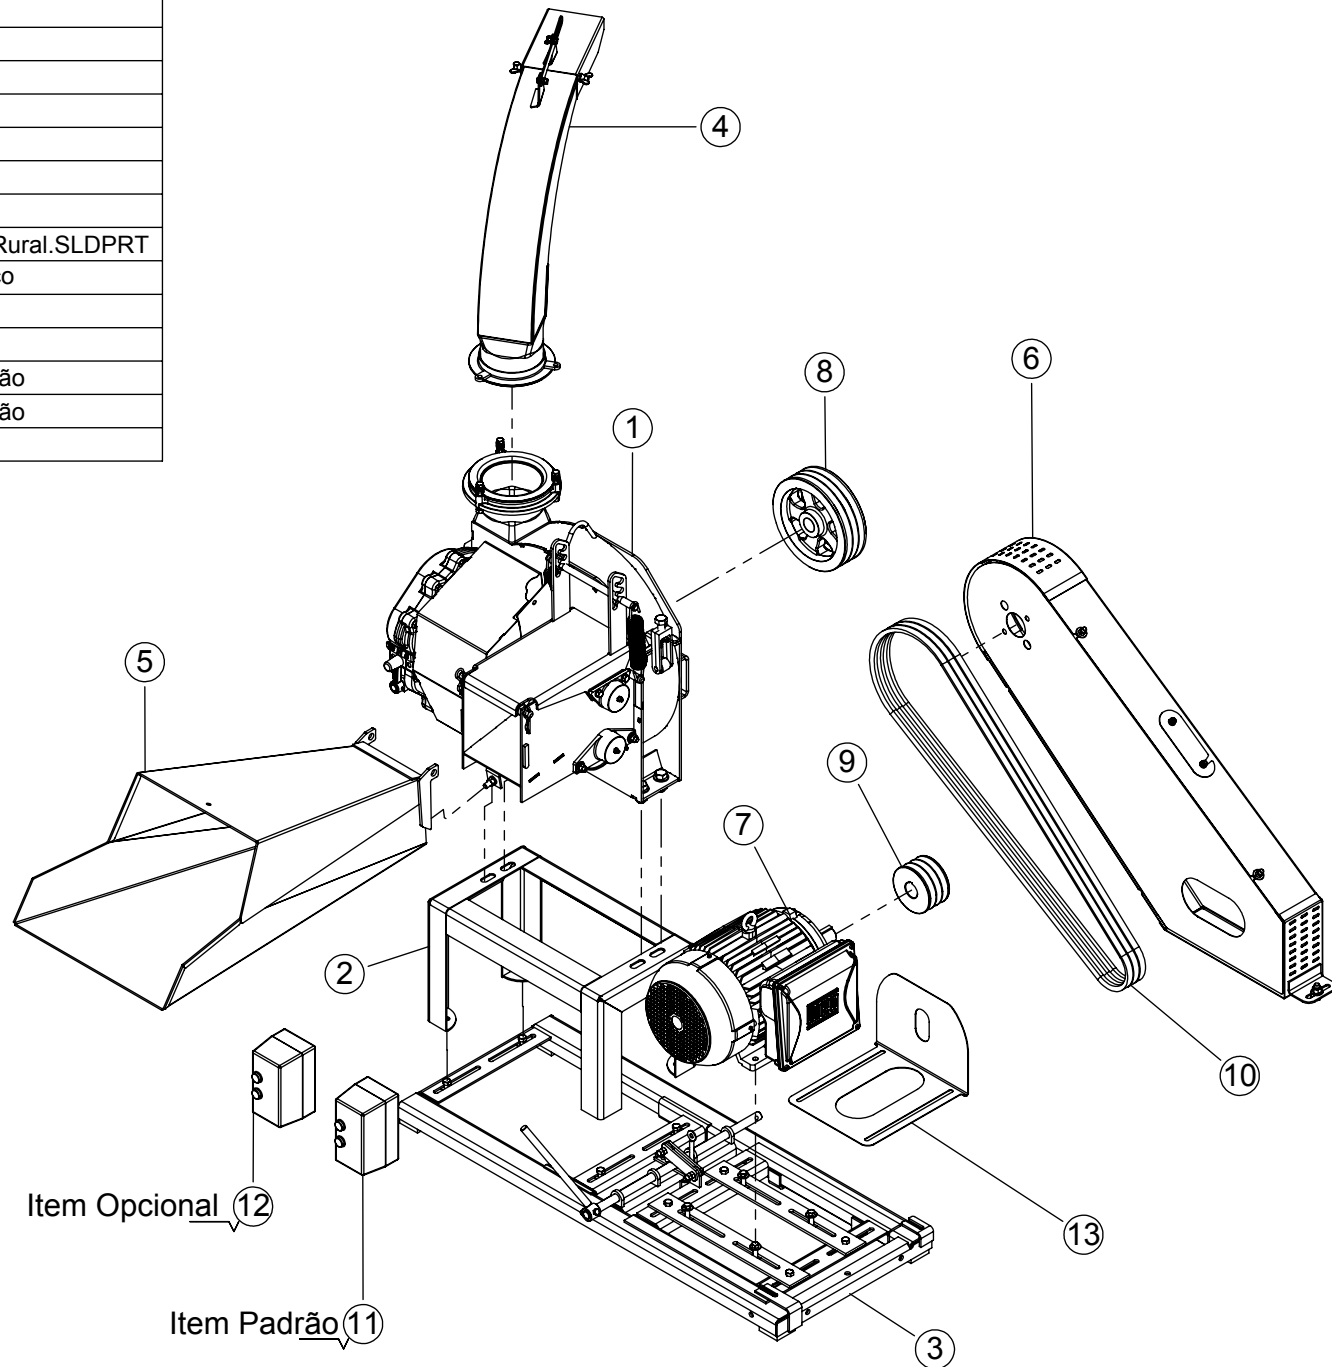

ITEM	QTD.	CÓDIGO	DESCRIÇÃO DO PRODUTO
1	1	01.067092	Ens JF50 MAX STD
2	1	02.046262	Cavalete Completo
3	1	02.057600	Estrutura de Ferro para Base do Motor Teste
4	1	02.012615	Bica Saída Giratória Curta Completa
5	1	02.046161	Bica de Alimentação Soldada JF50/50S/Maxxium
6	1	02.013225	Capa Correia Completa JF 50
7	1	05.002818	Mot. El. Tri. 12,50Cv 220-380V 50Hz 2P IP55 Uso Rural.SLDPRT
8	1	03.019369	Polia B 3 - Ø 230 x Ø 34,20 - Comp. 80 - Furo Conico
9	1	03.047183	Polia B3 Ø115 Ø38,00 Comp 64
10	3	05.002071	Correia 1/B 86"
11	1	05.002825	Chave de Partida Tri. 12,50Cv 220V 50Hz C. Proteção
12	1	05.002826	Chave de Partida Tri. 12,50Cv 380V 50Hz C. Proteção
13	1	02.013251	Proteção Móvel