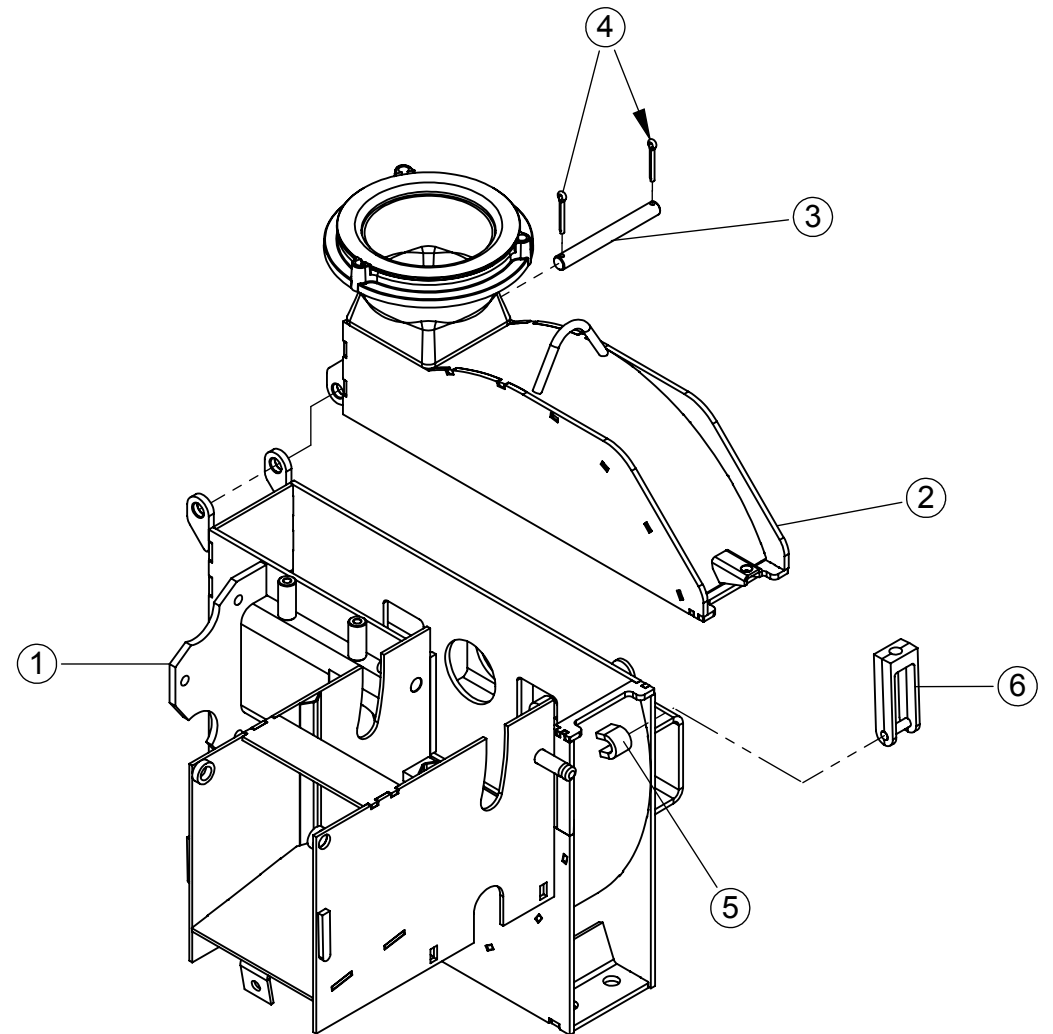

ITEM	QTD.	CÓDIGO	DESCRIÇÃO DO PRODUTO
1	1	02.012803	Carcaça (fase4) JF50 Maxxium S2
2	1	02.070754	Tampa da Carcaça Completa
3	1	05.000255	Pino da Dobradiça da Tampa
4	2	05.001236	Cupilha 3/16" x 1.1/2"
5	1	02.055452	Dobradiça do Jumelo
6	1	03.061705	Jumelo