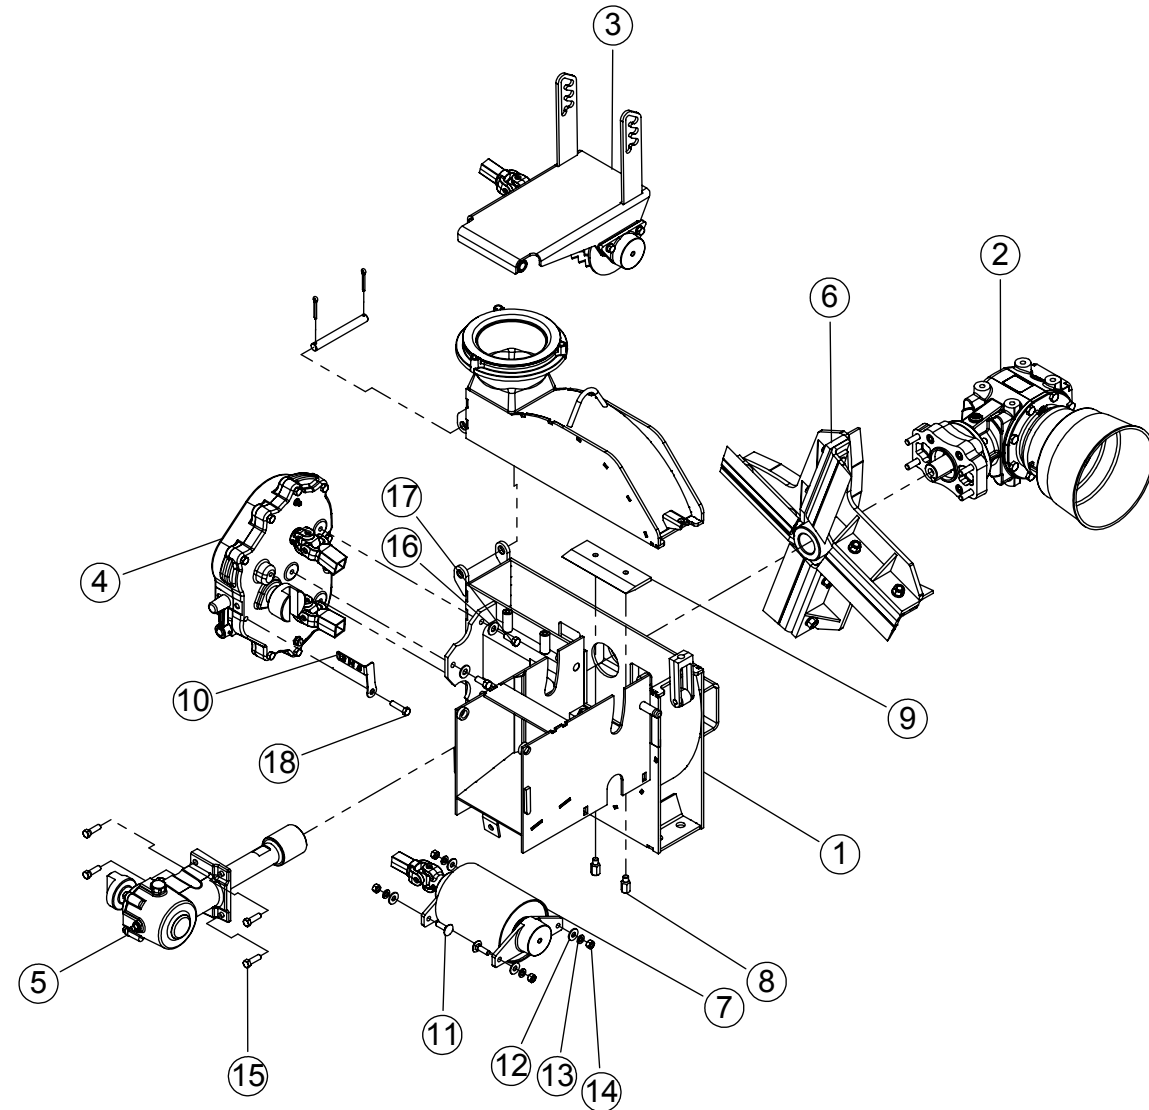

ITEM	QTD.	CÓDIGO	DESCRIÇÃO DO PRODUTO
1	1	02.012802	Carcaça (fase5) JF50 Maxxium S2
2	1	02.012918	Caixa de Transmissão T311J com Flange JF50/60 Maxxium S3
3	1	02.047000	Tampa do Alimentador (completa) JF50 Maxxium
4	1	02.058300	Caixa de Transmissão JF 40/50/60 Maxxium (Corte 5 e 13mm)
5	1	02.012909	Alojamento Coroa e Pinhão Completo JF 40/50/60 Maxxium S2
6	1	02.012306	Rotor JF50 Maxxium (Completo)
7	1	02.090290	Rolete Inferior (completo)
8	2	02.046636	Parafuso da Contra Faca (Ensiladeiras e Colhedoras)
9	1	02.046303	Contra Faca
10	1	02.012381	Marcação das Velocidades Ensiladeira
11	4	05.000132	Parafuso Francês 9,53 x 31,75 (3/8" x 1 1/4") 16UNC G5
12	4	02.051162	Arruela Lisa 9,53 (3/8") 994 ZB
13	4	05.000980	Arruela de Pressão Média INDL 9,53 (3/8") ZB
14	4	05.000832	Porca Sextavada 3/8" 16UNC 2B ZB
15	4	05.000320	Parafuso Sextavado 9,53 x 31,75 (3/8" x 1.1/4") 16UNC G2 ZB
16	3	02.050892	Arruela Lisa 11,11 (7/16") 994 ZB
17	3	05.000401	Parafuso Sextavado 11,11 x 25,4 (7/16" x 1") 14UNC G2 ZB
18	1	05.056466	Parafuso Sextavado 9,53 x 38,10 (3/8" x 1.1/2") 16UNC G2 ZB