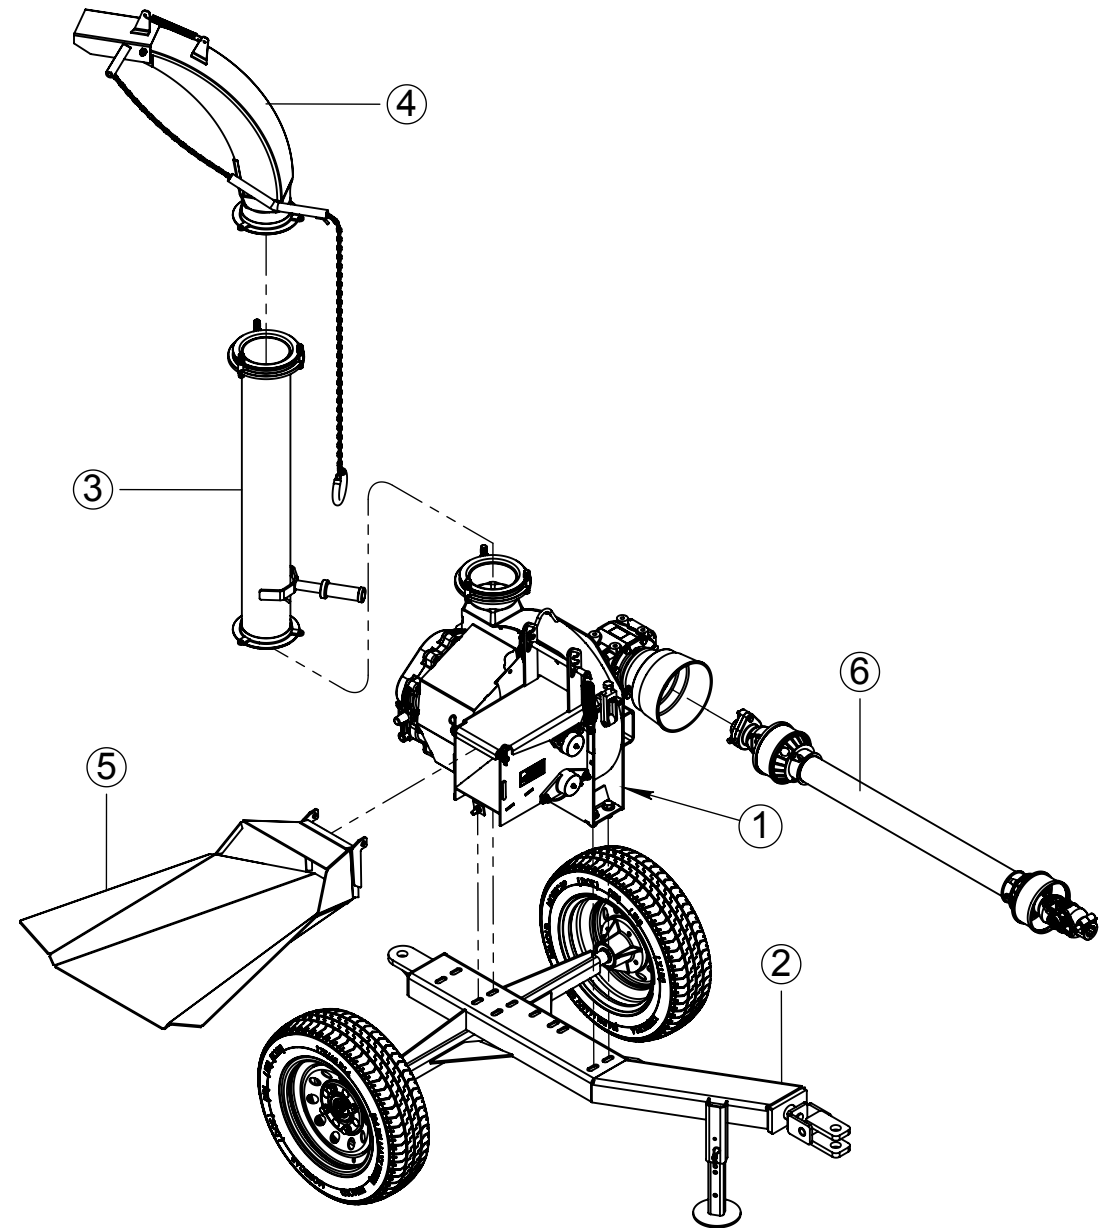

ITEM	QTD.	CÓDIGO	DESCRIÇÃO DO PRODUTO
1	1	02.012810	Ensiladeira Standard JF50 Maxxium S3 (Caixa Comer T311)
2	1	02.012950	Acessório Reboque Completo Ensiladeiras Maxxium S2
3	1	02.057443	Conjunto do Tubo Prolongador (1000)
4	1	02.012138	Bica de Saída Curta Comp. com Cor. Longa Ens. Maxxium/S2
5	1	02.046165	Bica de Alimentação Soldada JF50/50S/Maxxium (Exportação)
6	1	05.003078	CC2091/10P - 06001001/1440PT