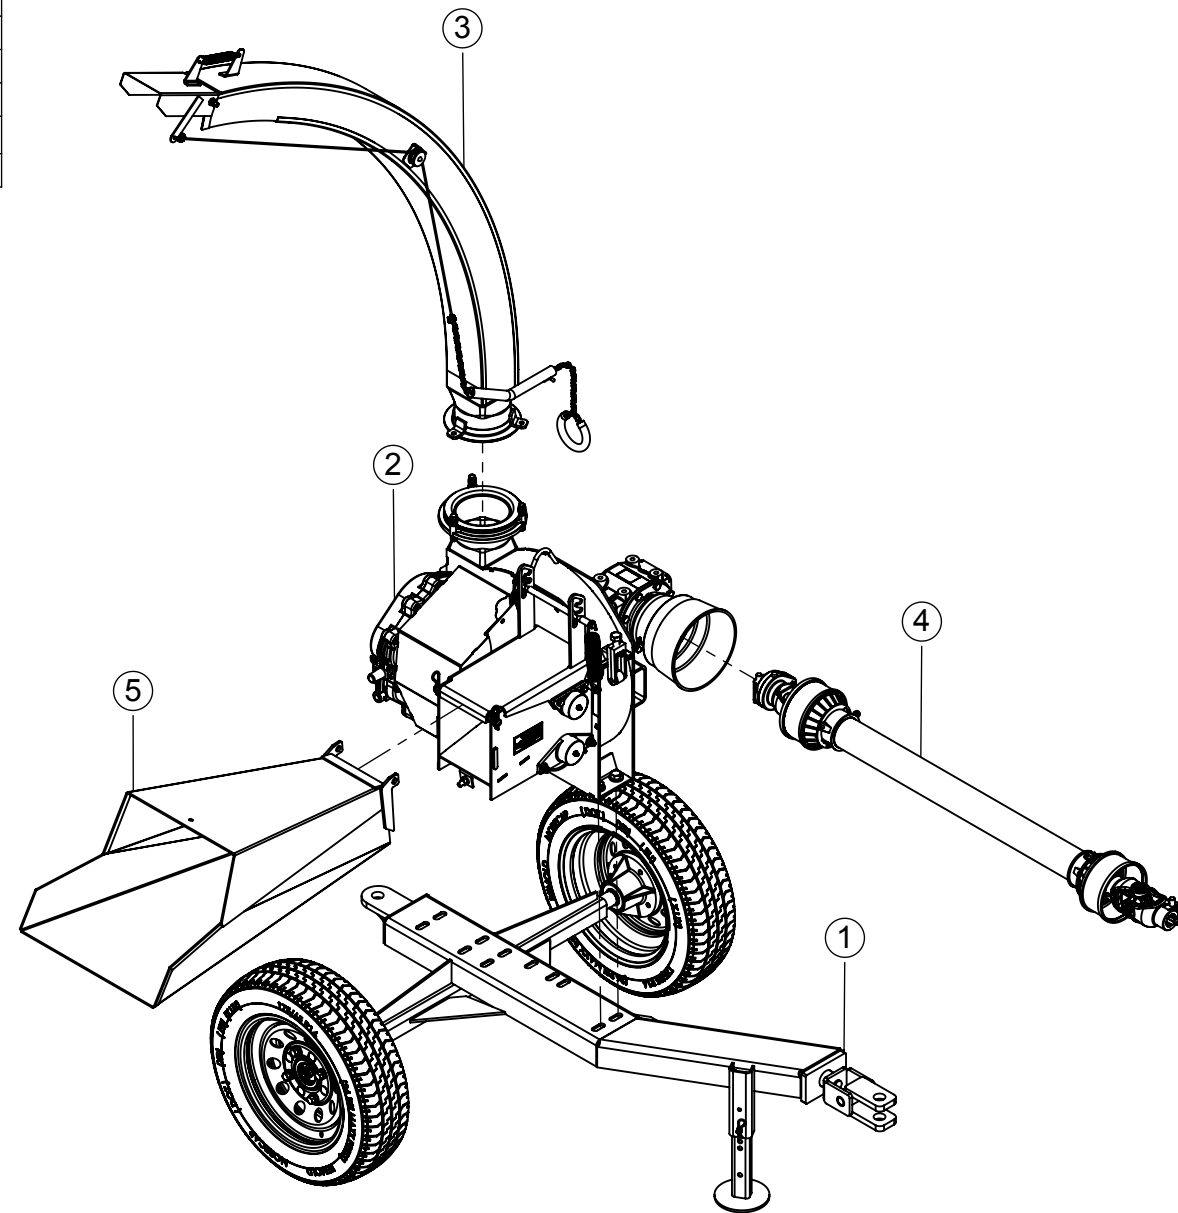

ITEM	QTD.	CÓDIGO	DESCRIÇÃO DO PRODUTO
1	1	02.012950	Acessório Reboque Completo Ensiladeiras Maxxium S2
2	1	02.012810	Ensiladeira Standard JF50 Maxxium S3 (Caixa Comer T311)
3	1	02.060429	Bica de Saída Longa Giratória Compl. JF40/50/60/S/Max/S2
4	1	05.003078	CC2091/10P - 06001001/1440PT
5	1	02.046161	Bica de Alimentação Soldada JF50/50S/Maxxium