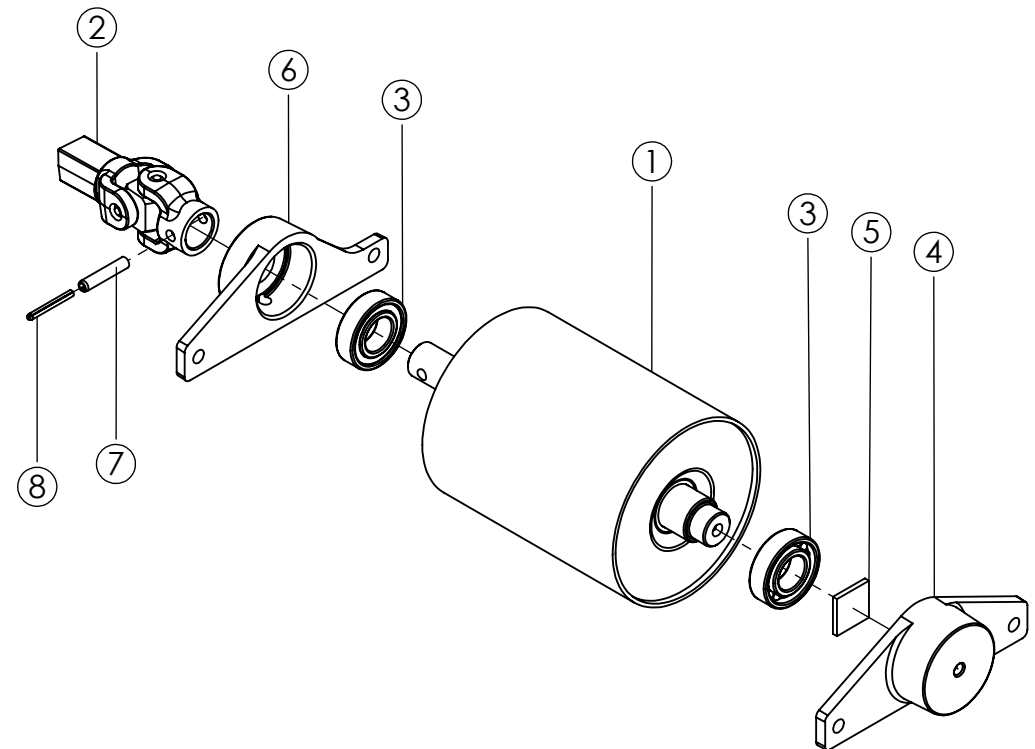

ITEM	QTD.	CÓDIGO	DESCRIÇÃO DO PRODUTO
1	1	02.046779	Rolete Inferior JF50 Maxxium
2	1	02.018833	Cardan Macho
3	2	05.001700	Rolamento Rígido de Esfera 6205 Z (GBR)
4	1	03.019076	Mancal do Rolete Inferior
5	1	02.046727	Placa de Choque
6	1	03.019075	Mancal do Rolete Inferior Lado Cardan
7	1	05.001445	Pino Elástico Pesado 8 x 40mm
8	1	05.058199	Pino Elástico 4,5 x 40mm