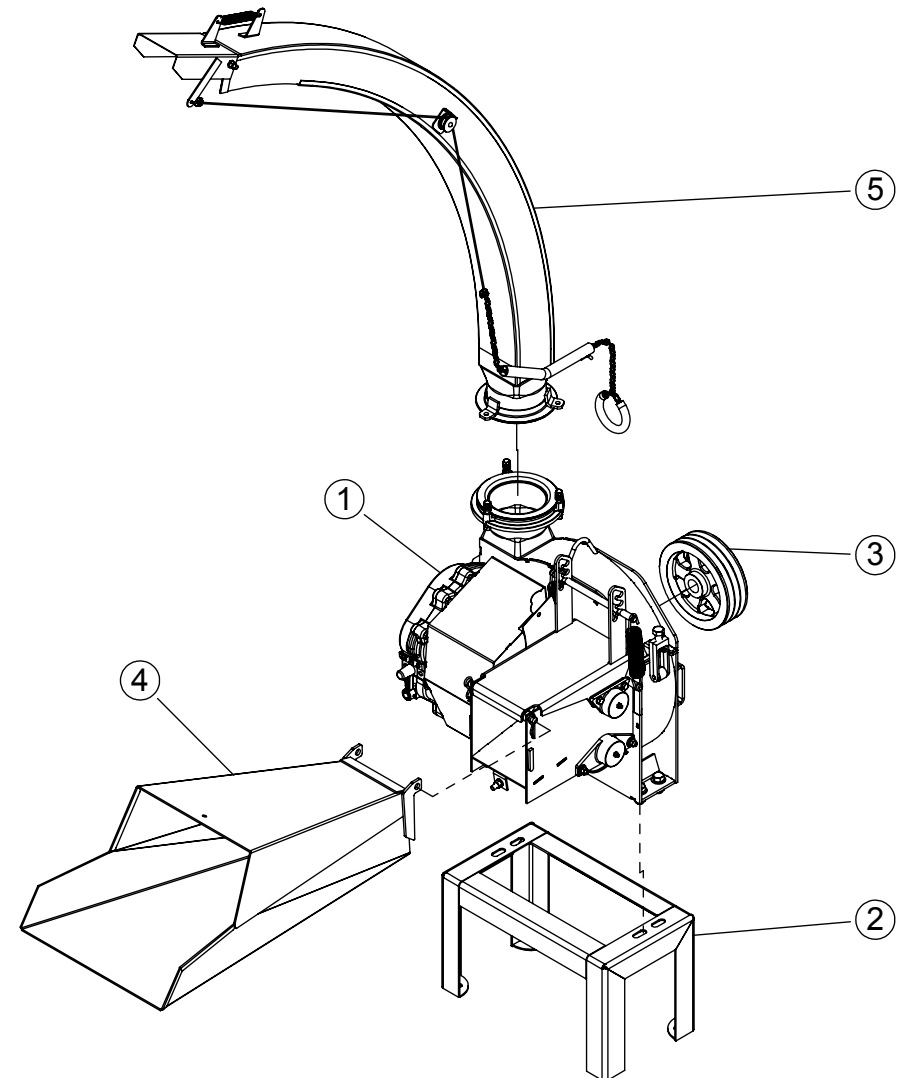

ITEM	QTD.	CÓDIGO	DESCRIÇÃO DO PRODUTO
1	1	01.067092	Ens JF50 MAX STD
2	1	02.046262	Cavalete Completo
3	1	03.019369	Polia B 3 - Ø 230 x Ø 34,20 - Comp. 80 - Furo Conico
4	1	02.046161	Bica de Alimentação Soldada JF50/50S/Maxxium
5	1	02.060429	Bica de Saída Longa Giratória Compl. JF40/50/60/S/Max/S2