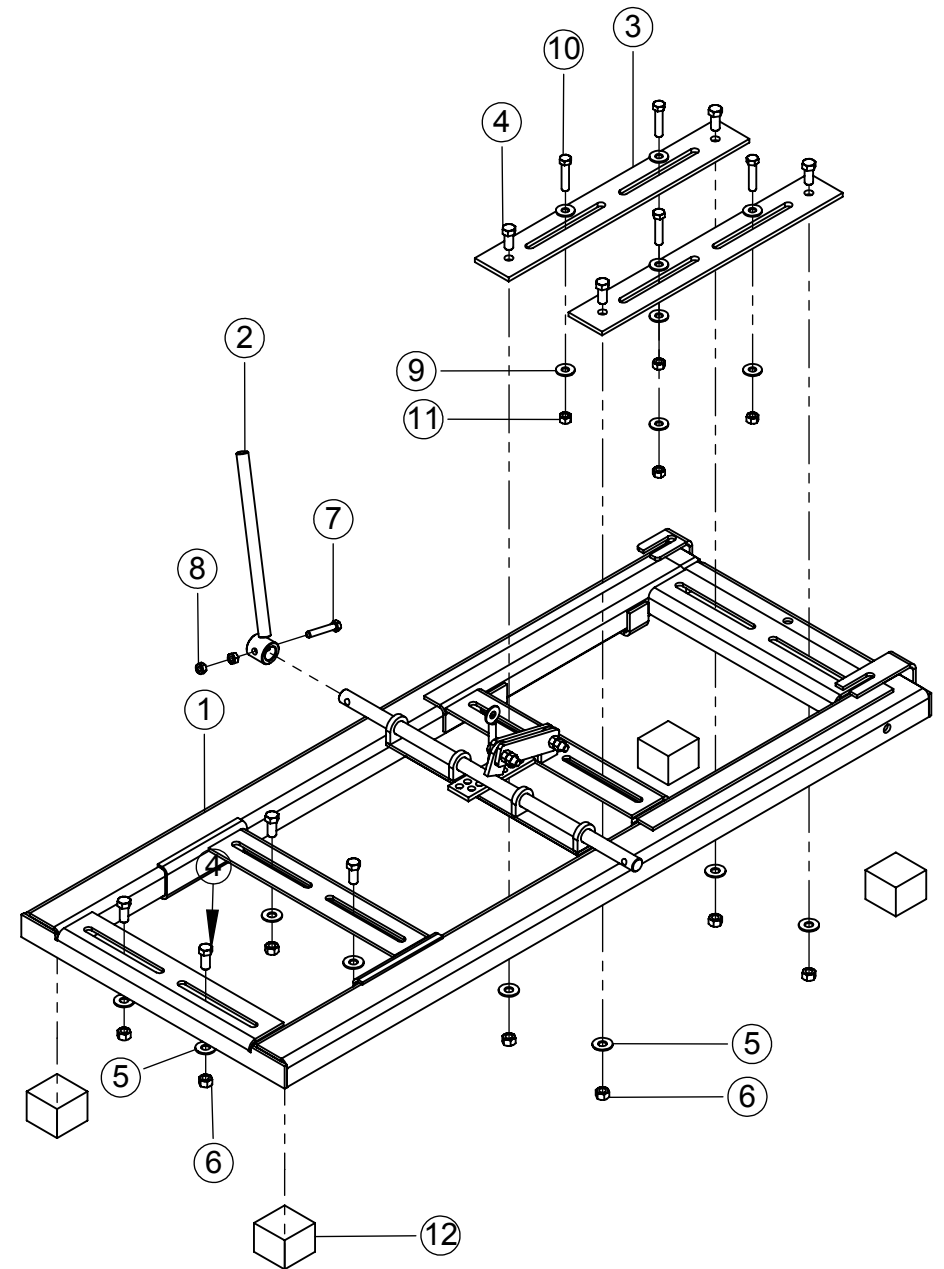

ITEM	QTD.	CÓDIGO	DESCRIÇÃO DO PRODUTO
1	1	02.057134	Base Para Motor Elétrico
2	1	02.025088	Cabo da Alavanca da Base Elétrica
3	2	02.047269	Trilho Móvel do Motor da Base Elétrica
4	8	05.000401	Parafuso Sextavado 11,11 x 25,4 (7/16" x 1") 14UNC G2 ZB
5	8	02.050892	Arruela Lisa 11,11 (7/16") 994 ZB
6	8	05.000842	Porca Sextavada 11,11 (7/16") 14UNC G2 ZB
7	1	05.057327	Parafuso Sextavado 7,94 x 50,80 (5/16" x 2") 18UNC G5 ZB
8	2	05.035274	Porca Sextavada 7,94 (5/16") 18UNC G2 ZB
9	8	02.051162	Arruela Lisa 9,53 (3/8") 994 ZB
10	4	05.000330	Parafuso Sextavado 9,53 x 44,45 (3/8" x 1.3/4") 16UNC G2 RI ZB
11	4	05.000832	Porca Sextavada 3/8" 16UNC 2B ZB
12	4	05.002695	Coxim de Borracha sem Parafuso - Base Elétrica