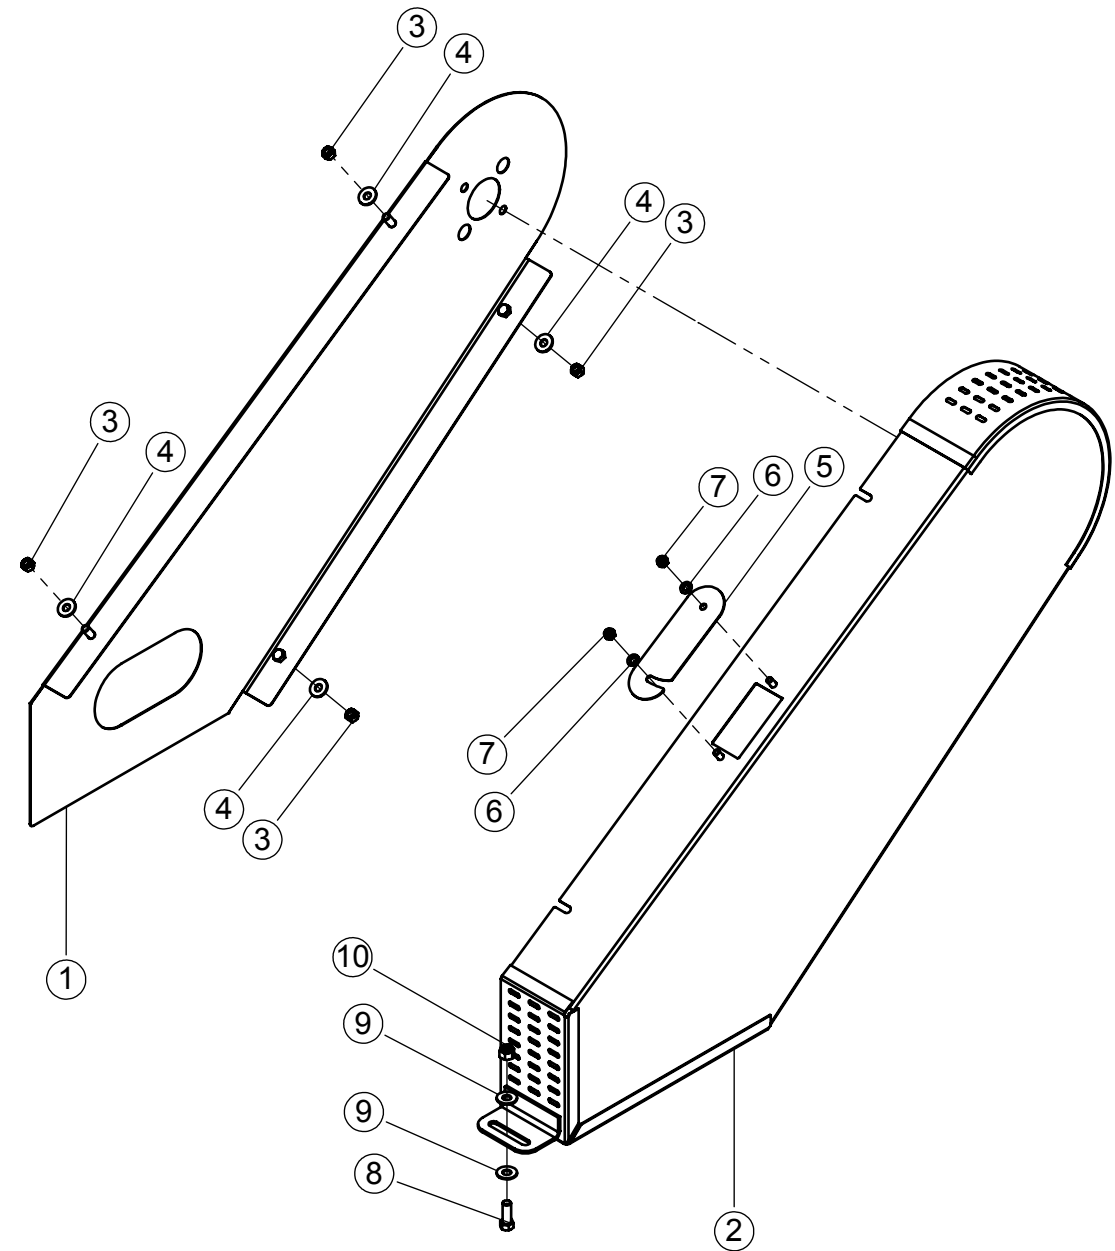

ITEM	QTD.	CÓDIGO	DESCRIÇÃO DO PRODUTO
1	1	02.013230	Tampa Inferior Completa Da Capa Correia
2	1	02.013231	Tampa Superior Completa Da Capa Correia (JF 50)
3	4	05.041260	Porca Sext. C. Trava de Nylon 9,53 (3/8") 16UNC ZB
4	4	02.051162	Arruela Lisa 9,53 (3/8") 994 ZB
5	1	6570021	Tampa Inspeção
6	2	05.000527	Arruela Lisa M8 DIN125 ZB
7	2	05.000580	Porca Sext. C/ Trava de Nylon M8 MA 1,25 ZB
8	1	05.058430	Parafuso Sextavado 11,11 x 31,75 (7/16" x 1 1/4") 14UNC G5 ZB
9	2	02.050892	Arruela Lisa 11,11 (7/16") 994 ZB
10	1	05.000315	Porca Sext. C. Trava de Nylon 11,11 (7/16") 14UNC ZB