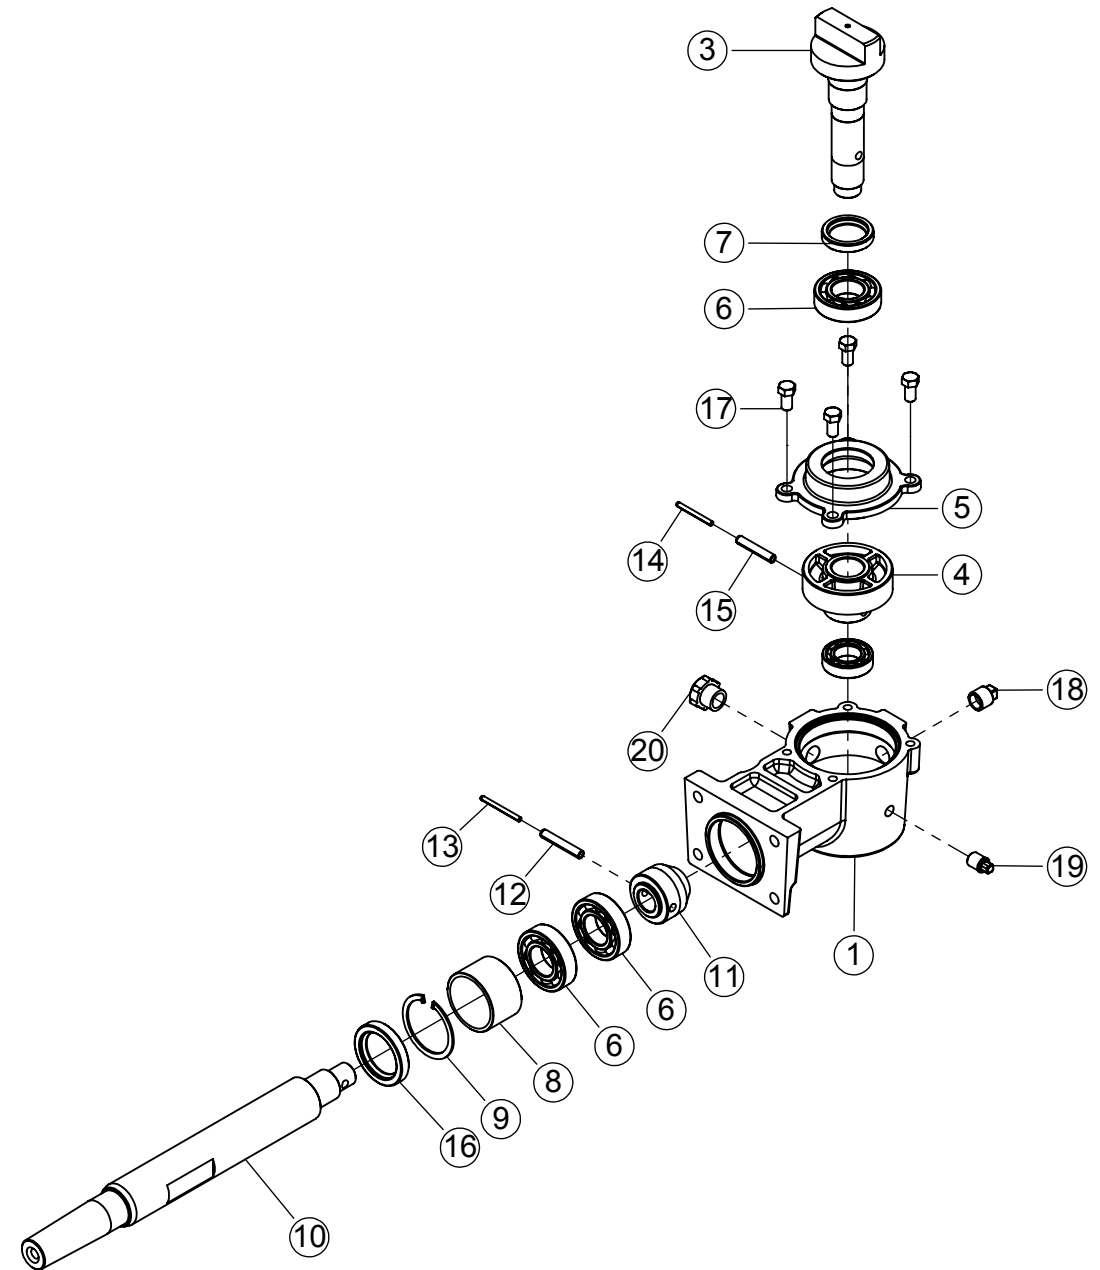

ITEM	QTD.	CÓDIGO	DESCRIÇÃO DO PRODUTO
1	1	03.052172	Alojamento Coroa e Pinhão Ensiladeira JF40/50/60 Maxxium
2	1	05.001701	Rolamento Rígido de Esferas 6005 (GBR)
3	1	03.061442	Eixo da Coroa JF40/50/60 Maxxium
4	1	03.019077	Coroa Helicoidal Z22 JF40/50/60 Maxxium
5	1	03.073190	Tampa do Alojamento Coroa/Pinhão JF 40/50/60 Maxxium
6	3	05.001534	Rolamento Rígido de Esferas 6206 (GBR)
7	1	05.001101	Retentor 34.5 x 48.05 x 8.8 BR (SABO 01048)
8	1	02.014058	Espaçador do Alojamento Coroa/Pinhão JF 40/50/60 Maxxium
9	1	05.000434	Anel De Retenção I-62,0 (GRUPO 502)
10	1	02.046425	Eixo do Rotor Ensiladeira JF40/50/60 Maxxium
11	1	03.018739	Pinhão Helicoidal Z11 JF40/50/60 Maxxium
12	1	05.001536	Pino Elástico Pesado 8 x 50mm
13	1	05.058210	Pino Elástico 4,5 x 50mm
14	1	05.058200	Pino Elástico 4,5 x 45mm
15	1	05.001506	Pino Elástico Pesado 8 x 45mm
16	1	05.000435	Retentor 43.0 x 62.00 x 10.0 BR (SABO 00604)
17	4	05.000290	Parafuso Sextavado 9,53 x 19,05 (3/8" x 3/4") 16UNC G5 ZB
18	1	05.003180	Plug Galvanizado Ø1/2" NPT
19	1	05.031629	Plug Galvanizado 1/4" NPT
20	1	05.000206	Bujão de Óleo 1/2 - 14NPT - 2A Amarelo