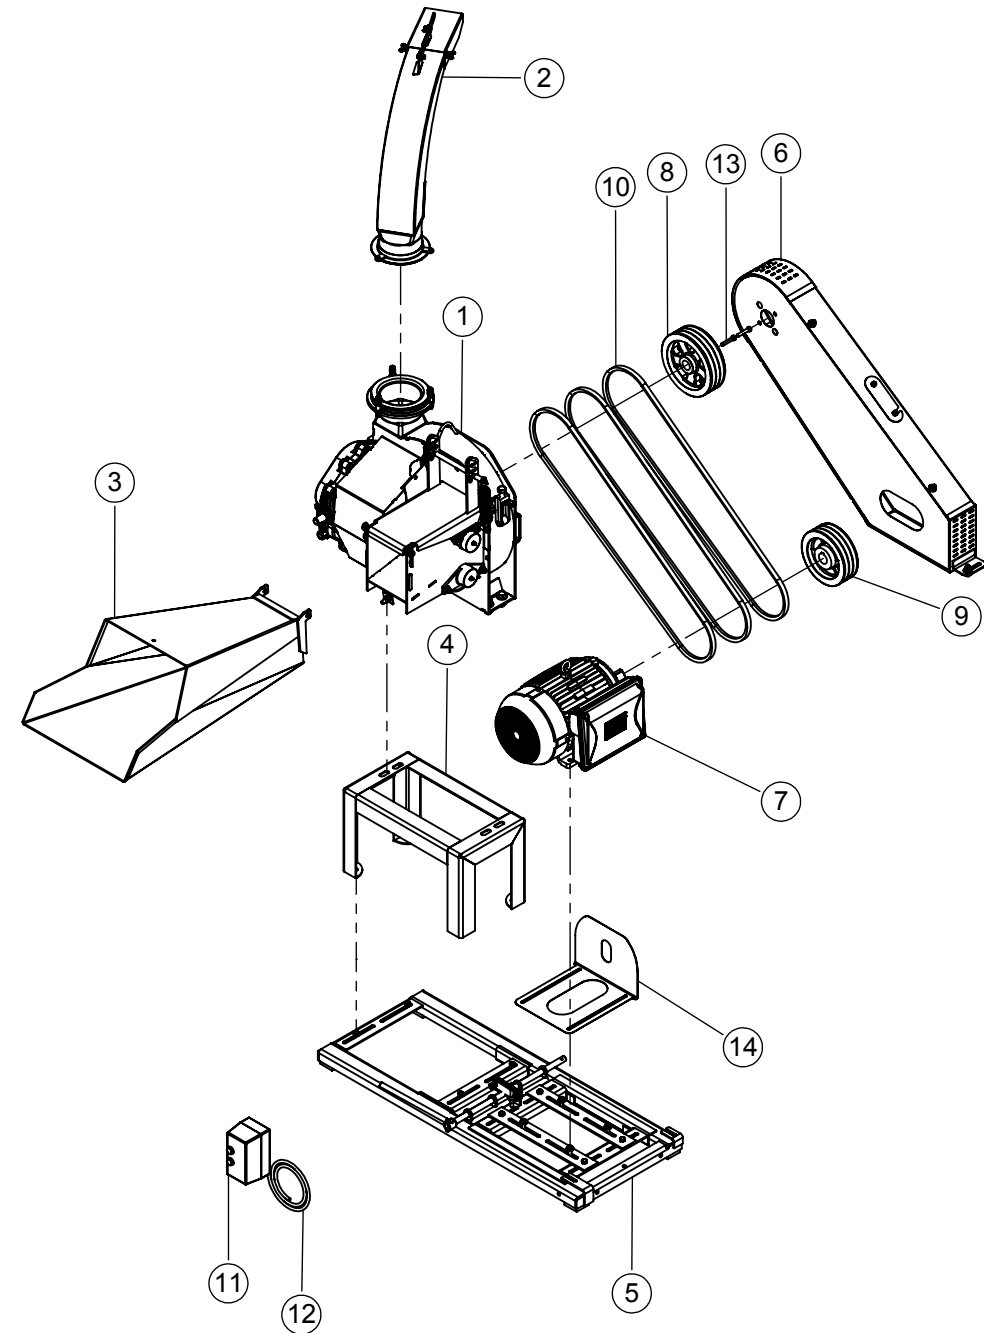

ITEM	QTD.	CÓDIGO	DESCRIÇÃO DO PRODUTO
1	1	01.067092	Ens JF50 MAX STD
2	1	02.012615	Bica Saída Giratória Curta Completa
3	1	02.046161	Bica de Alimentação Soldada JF50/50S/Maxxium
4	1	02.046262	Cavalete Completo
5	1	02.057600	Estrutura de Ferro para Base do Motor Teste
6	1	02.013225	Capa Correia Completa JF 50
7	1	05.002820	Mot. El. Mon. 10,00Cv 220-440V 60Hz 4P IP55 Uso Rural
8	1	03.019369	Polia B 3 - Ø 230 x Ø 34,20 - Comp. 80 - Furo Conico
9	1	03.012653	Polia B 3 Ø200 Ø38 Comp 64
10	3	05.000388	Correia 1/B 86"
11	1	05.001866	Chave de Partida Mon. 10,00Cv 220V 60Hz C. Proteção
12	1	02.012652	Cabo Eletrico PP 3,00 X 16,00MM2 x 2000,00MM
13	2	05.000340	Parafuso Sextavado 9,53 x 50,80 (3/8" x 2") 16UNC RI G2 ZB
14	1	02.013251	Proteção Móvel