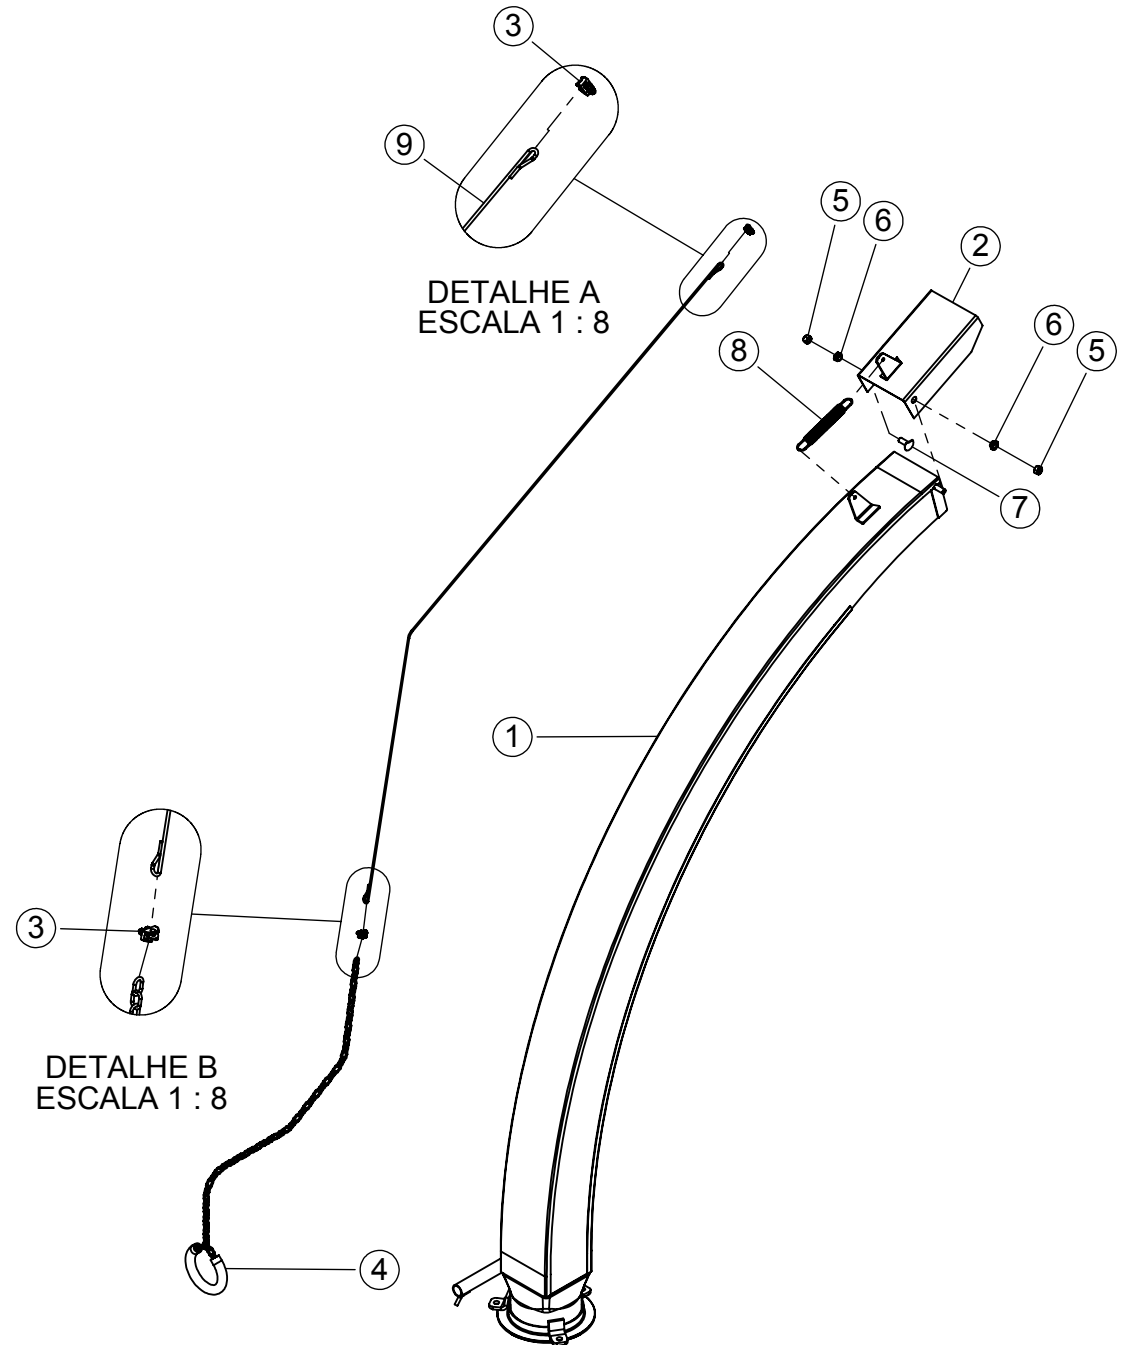

ITEM	QTD.	CÓDIGO	DESCRIÇÃO DO PRODUTO
1	1	02.060430	Conjunto da Bica de Saída Giratória Longa
2	1	02.046747	Conjunto do Quebra Jato
3	2	05.001401	Grampo para Cabo de Aço 1/8"
4	1	02.012044	Corrente para Bica Longa Ensiladeiras JF- 40/50/60
5	2	05.041260	Porca Sext. C. Trava de Nylon 9,53 (3/8") 16UNC ZB
6	2	02.049533	Porca de Fix do Quebra Jato
7	2	05.040500	Parafuso Lentilha Cabeça Especial 3/8" x 1"- 16 UNC ZB
8	1	05.001169	Mola do Quebra Jato
9	1	02.013577	Cabo de Aço para Bica Longa (Comprimento 1700)