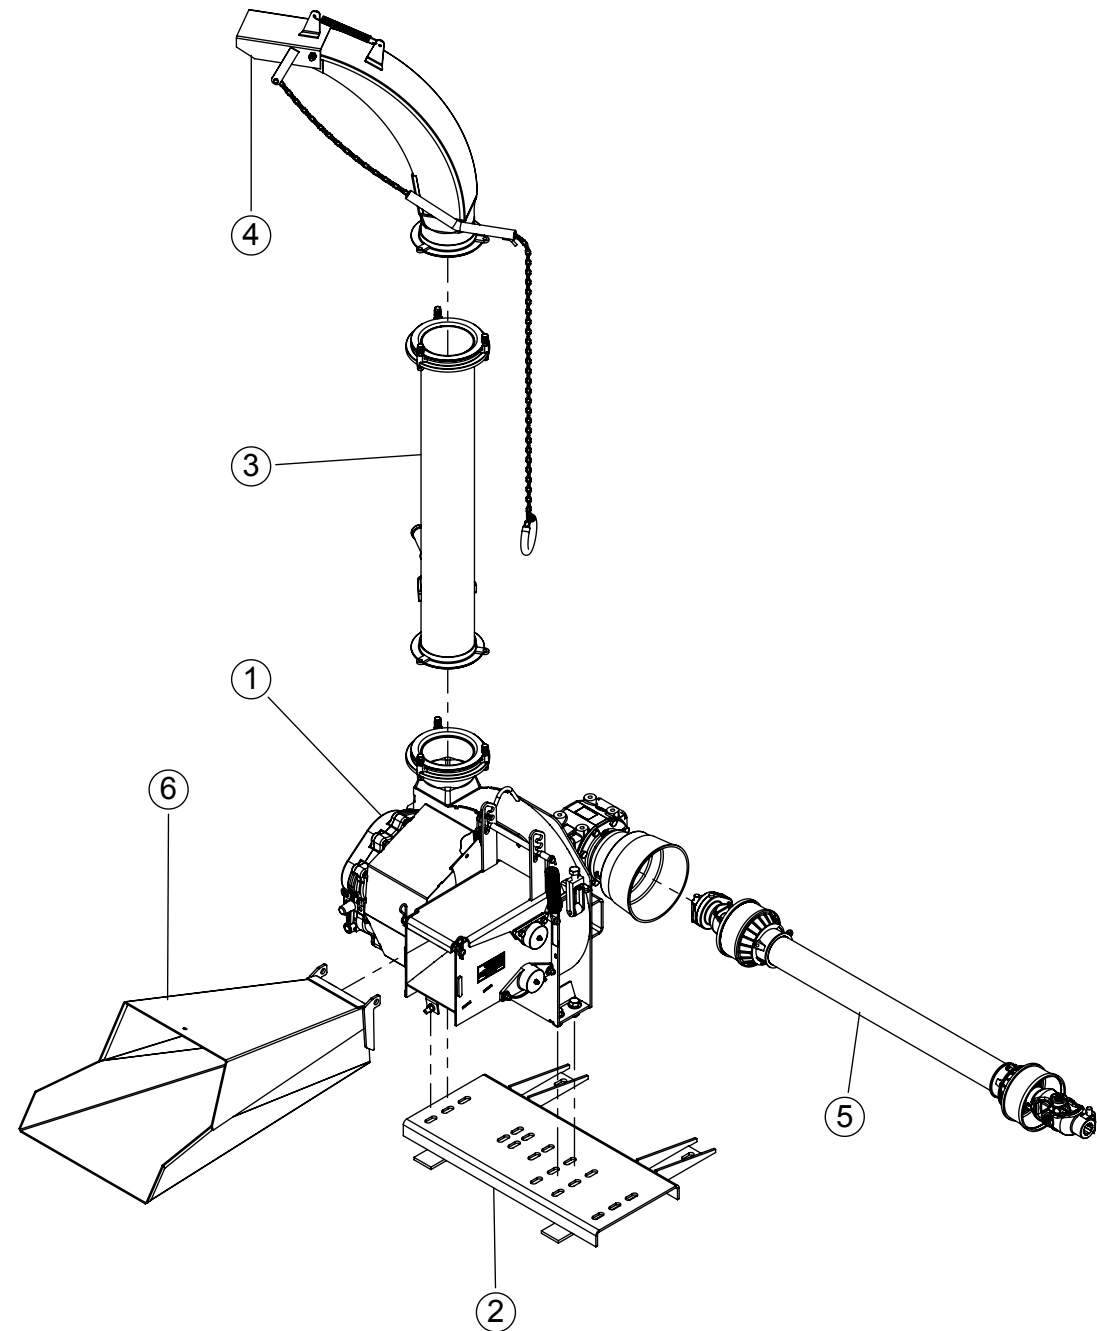

ITEM	QTD.	CÓDIGO	DESCRIÇÃO DO PRODUTO
1	1	02.012810	Ensiladeira Standard JF50 Maxxium S3 (Caixa Comer T311)
2	1	02.013106	Acoplamento Para Ensiladeira Com Caixa
3	1	02.057443	Conjunto do Tubo Prolongador (1000)
4	1	02.012138	Bica de Saída Curta Comp. com Cor. Longa Ens. Maxxium/S2
5	1	05.003078	CC2091/10P - 06001001/1440PT
6	1	02.046161	Bica de Alimentação Soldada JF50/50S/Maxxium