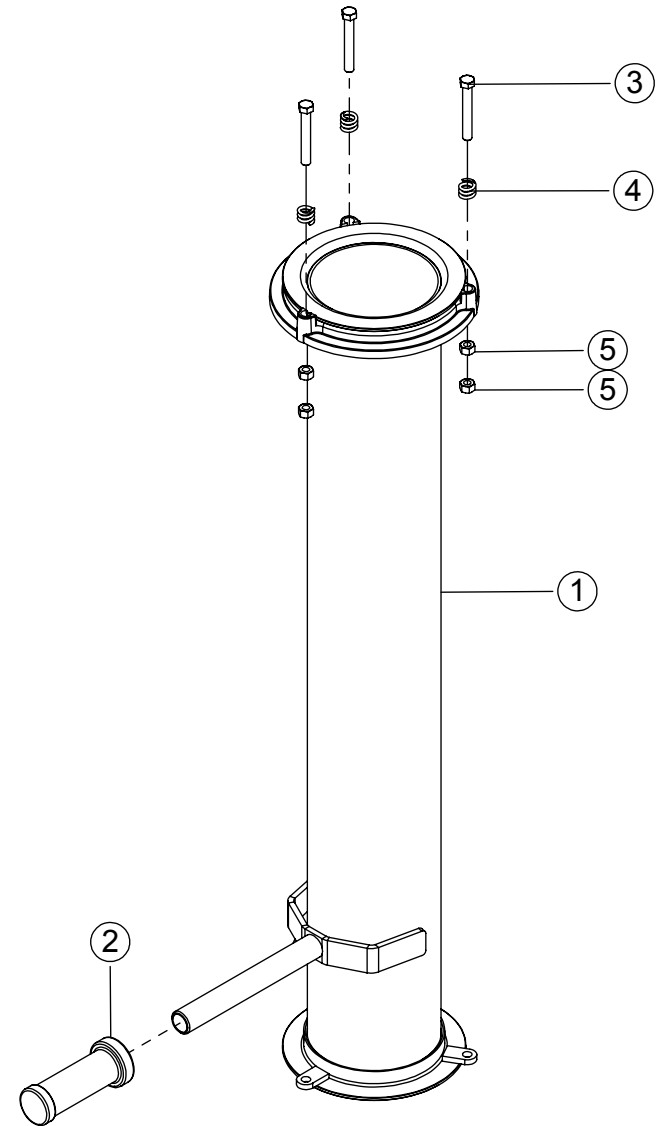

ITEM	QTD.	CÓDIGO	DESCRIÇÃO DO PRODUTO
1	1	02.057453	Tubo Prolongador da Bica
2	1	05.046623	Manopla Circuit 1 Preta 24mm
3	3	05.000350	Parafuso Sextavado 9,53 x 69,85 (3/8" x 2.3/4") 16UNC RI G2 ZB
4	3	05.001174	Mola de Extensão da Bica
5	6	05.000832	Porca Sextavada 3/8" 16UNC 2B ZB