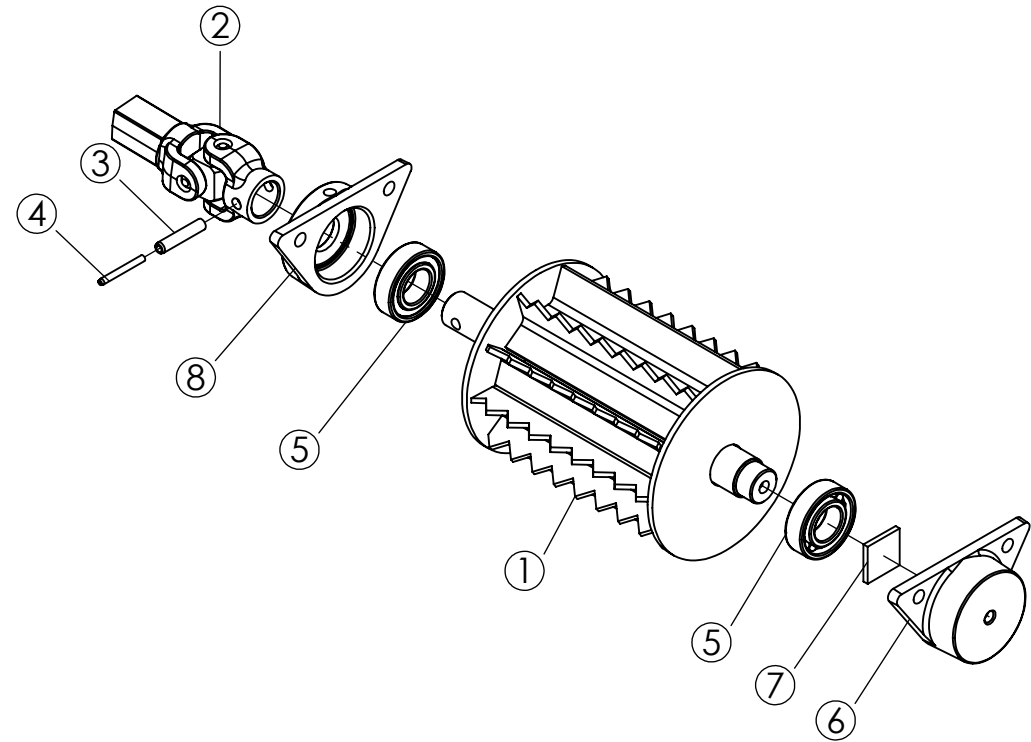

ITEM	QTD.	CÓDIGO	DESCRIÇÃO DO PRODUTO
1	1	02.046809	Rolete Superior JF50 Maxxium
2	1	02.018833	Cardan Macho
3	1	05.001445	Pino Elástico Pesado 8 x 40mm
4	1	05.058199	Pino Elástico 4,5 x 40mm
5	2	05.001700	Rolamento Rígido de Esfera 6205 Z (GBR)
6	1	03.019074	Mancal da Tampa
7	1	02.046727	Placa de Choque
8	1	03.019073	Mancal da Tampa Lado Cardan