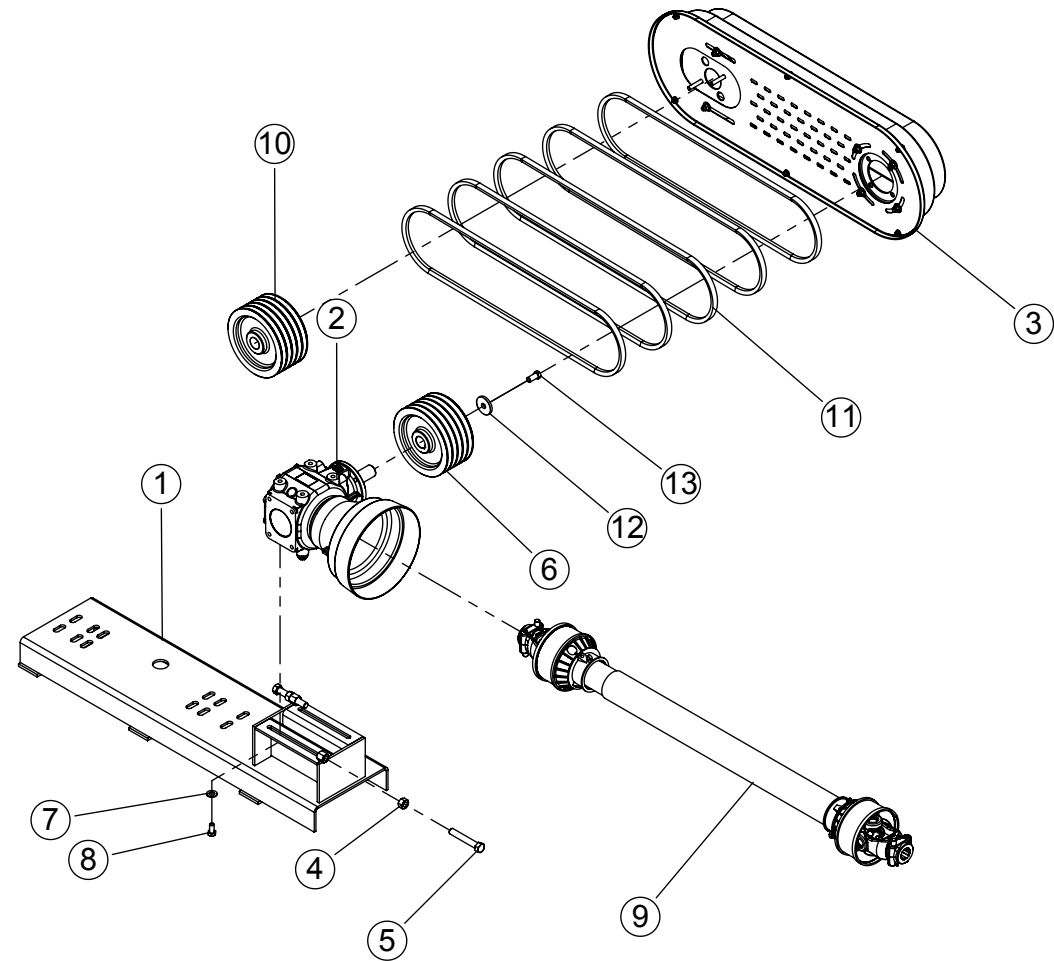

ITEM	QTD.	CÓDIGO	DESCRIÇÃO DO PRODUTO
1	1	02.012834	Acessório Para Carreta S3 Soldado
2	1	02.012837	Caixa de Transmissão Cpl. Acessório Para Carreta Maxxium S3
3	1	02.012838	Capa Correia do Reboque Completo Ensiladeiras Maxxium
4	2	05.000862	Porca Sextavada 5/8" 11UNC 2B G5 ZB
5	2	05.000633	Parafuso Sextavado 15,88 x 101,60 (5/8" x 4") UNC RI G2 ZB
6	1	03.012839	Polia B 5 Ø200 Ø33 Comp 98
7	4	05.000679	Arruela Lisa M14 DIN125 ZB
8	4	05.001065	Parafuso Sextavado M12 x 25 MA 1,75 CL 8.8 ZB
9	1	05.000765	Cardam 06001001-1440PT
10	1	03.012840	Polia B 5 Ø200 Ø35 Con. Comp 98
11	5	05.003007	Correia 1/B 71"
12	1	02.012857	Arruela Ø15 x Ø52 x 6.35
13	1	05.000666	Parafuso Sextavado M14 x 30 MA 2,00 CL 8.8 ZB