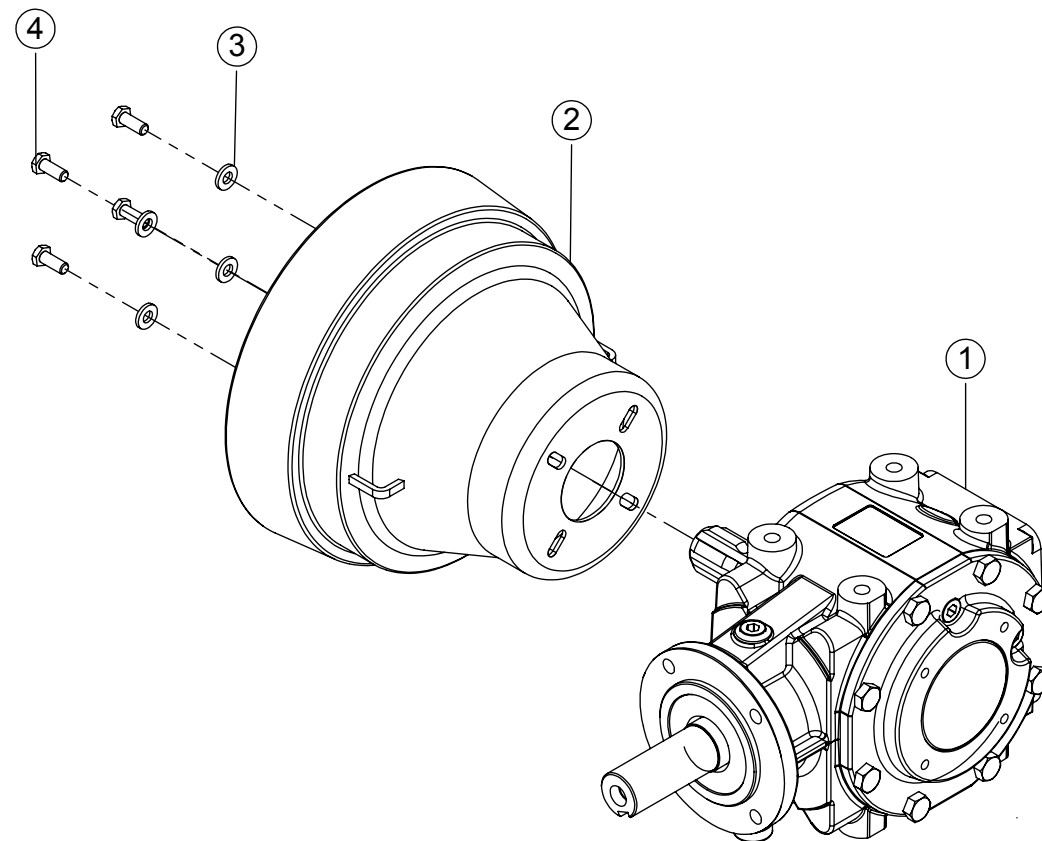

ITEM	QTD.	CÓDIGO	DESCRIÇÃO DO PRODUTO
1	1	02.013051	Acessório T90° Para Ensiladeira Com Caixa
2	1	05.045012	Pino do Engate 3° Ponto
3	3	05.001813	Pino Trava de Argola Universal 7/16" Ref.810-285
4	2	05.045022	Pino do Engate do Hidráulico