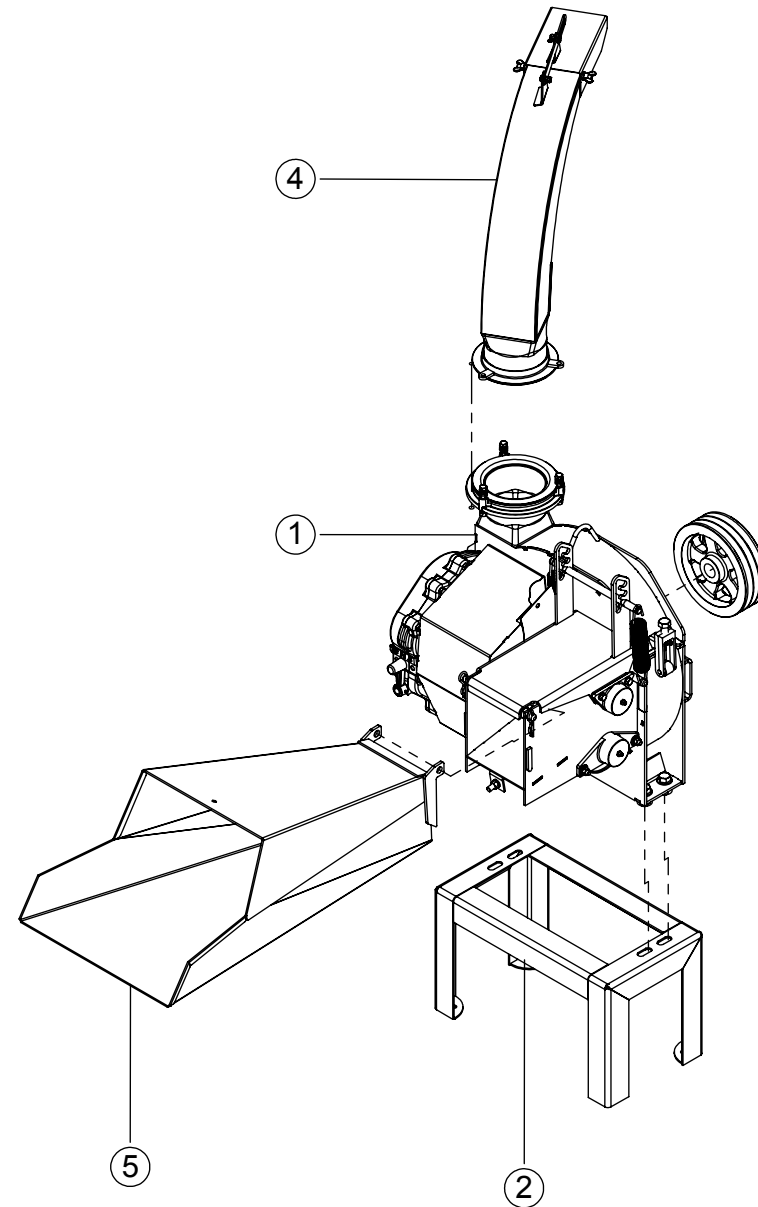

ITEM	QTD.	CÓDIGO	DESCRIÇÃO DO PRODUTO
1	1	01.067092	Ens JF50 MAX STD
2	1	02.046262	Cavalete Completo
3	1	03.019369	Polia B 3 - Ø 230 x Ø 34,20 - Comp. 80 - Furo Conico
4	1	02.012615	Bica Saída Giratória Curta Completa
5	1	02.046161	Bica de Alimentação Soldada JF50/50S/Maxxium