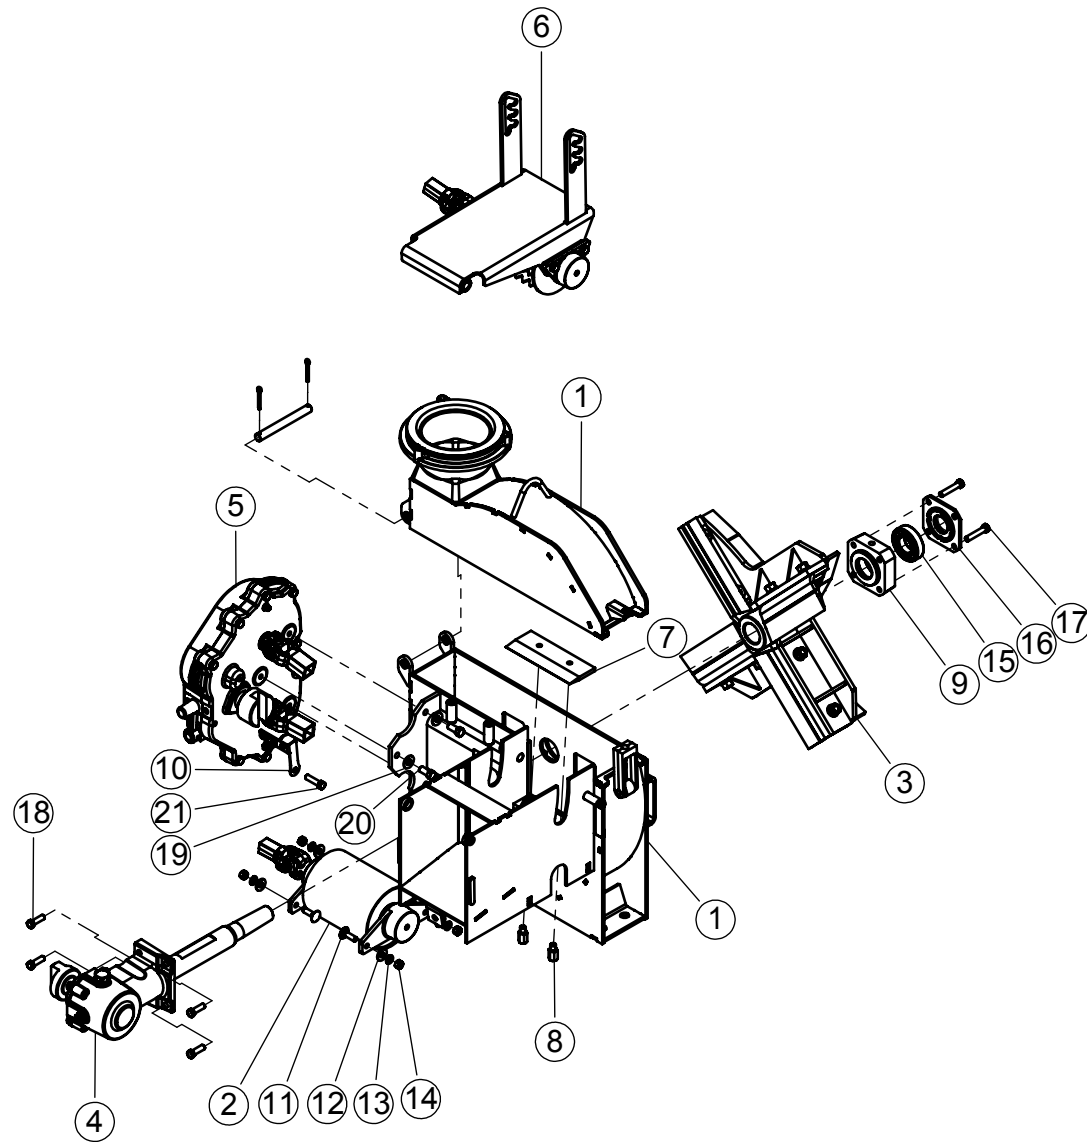

ITEM	QTD.	CÓDIGO	DESCRIÇÃO DO PRODUTO
1	1	02.076894	Carcaça (fase5) JF50 Maxxium
2	1	02.090290	Rolete Inferior (completo)
3	1	02.012306	Rotor JF50 Maxxium (Completo)
4	1	02.052219	Alojamento Coroa e Pinhão Completo JF 40/50/60 Maxxium
5	1	02.058300	Caixa de Transmissão JF 40/50/60 Maxxium (Corte 5 e 13mm)
6	1	02.047000	Tampa do Alimentador (completa) JF50 Maxxium
7	1	02.046303	Contra Faca
8	2	02.046636	Parafuso da Contra Faca (Ensiladeiras e Colhedoras)
9	1	03.046610	Mancal Lado Polia (Ensiladeiras)
10	1	02.012381	Marcação das Velocidades Ensiladeira
11	4	05.000132	Parafuso Francês 9,53 x 31,75 (3/8" x 1 1/4") 16UNC G5
12	4	02.051162	Arruela Lisa 9,53 (3/8") 994 ZB
13	4	05.000980	Arruela de Pressão Média INDL 9,53 (3/8") ZB
14	4	05.000832	Porca Sextavada 3/8" 16UNC 2B ZB
15	1	05.001288	Rolamento Rígido de Esferas 6207 Z C3
16	1	03.047017	Tampa do Mancal Lado Polia
17	2	05.000340	Parafuso Sextavado 9,53 x 50,80 (3/8" x 2") 16UNC RI G2 ZB
18	4	05.000320	Parafuso Sextavado 9,53 x 31,75 (3/8" x 1.1/4") 16UNC G2 ZB
19	3	02.050892	Arruela Lisa 11,11 (7/16") 994 ZB
20	3	05.000401	Parafuso Sextavado 11,11 x 25,4 (7/16" x 1") 14UNC G2 ZB
21	1	05.056466	Parafuso Sextavado 9,53 x 38,10 (3/8" x 1.1/2") 16UNC G2 ZB