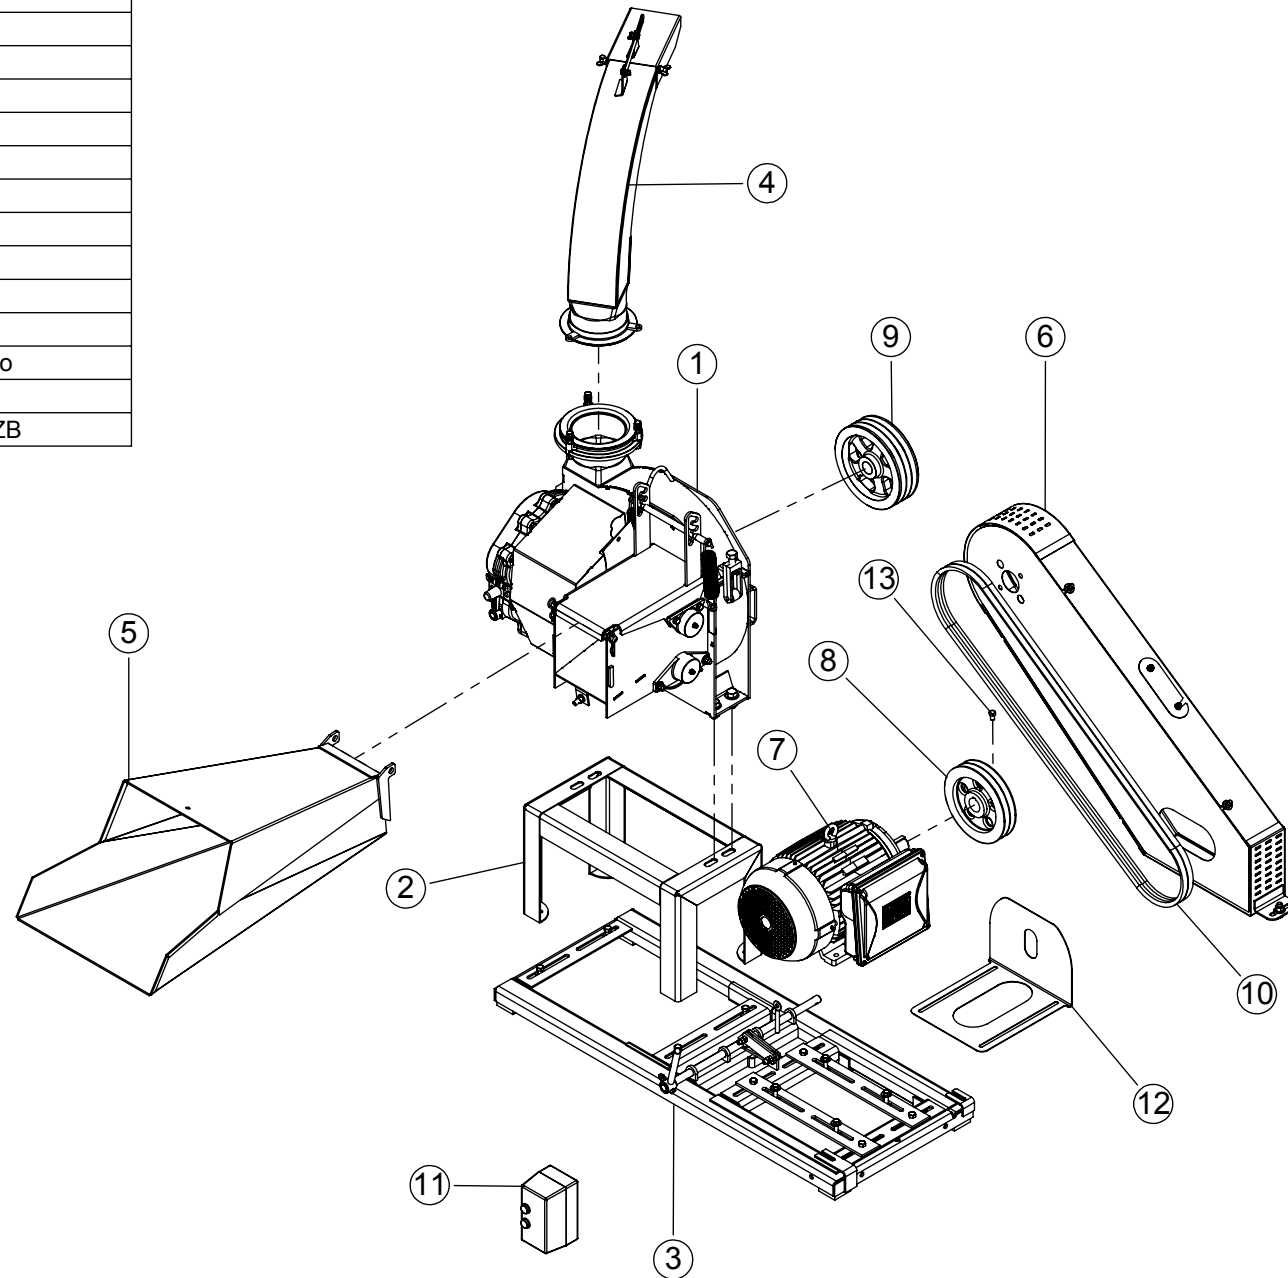

ITEM	QTD.	CÓDIGO	DESCRIÇÃO DO PRODUTO
1	1	01.067092	Ens JF50 MAX STD
2	1	02.046262	Cavalete Completo
3	1	02.057600	Estrutura de Ferro para Base do Motor Teste
4	1	02.012615	Bica Saída Giratória Curta Completa
5	1	02.046161	Bica de Alimentação Soldada JF50/50S/Maxxium
6	1	02.013225	Capa Correia Completa JF 50
7	1	05.001993	Mot. El Mon. 12,5 CV. 220 - 440V 60Hz 4P IP55 Rural
8	1	03.100403	Polia B 2Ø 212Ø 38.00 Comp. 80.Trif. Carcaça 132M
9	1	03.019369	Polia B 3 - Ø 230 x Ø 34,20 - Comp. 80 - Furo Conico
10	2	05.081540	Correia 1/B 89"
11	1	05.001621	Chave de Partida Mon. 12,50Cv 220V 60Hz C. Proteção
12	1	02.013251	Proteção Móvel
13	1	05.000280	Parafuso Sextavado 9,53 x 15,88 (3/8" x 5/8") 16UNC ZB