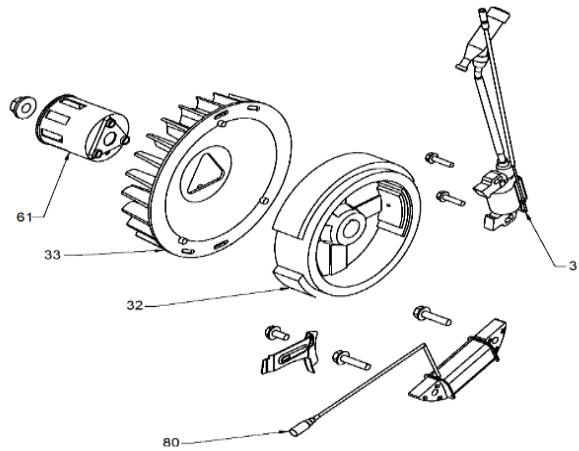

CARBURADOR

MAGNÉTICO

BURRO DE ARRANQUE MNW-13EC

GRUPO RUMBO: Motoimplementos para Bosque, Jardín y Construcción

Teléfono rotativo: 54 11 5263-7862 - Email: ventas@rumbosrl.com.ar

Dirección: Av. Presidente Perón N° 4749, Benavidez (Norlog), Buenos Aires, Argentina.