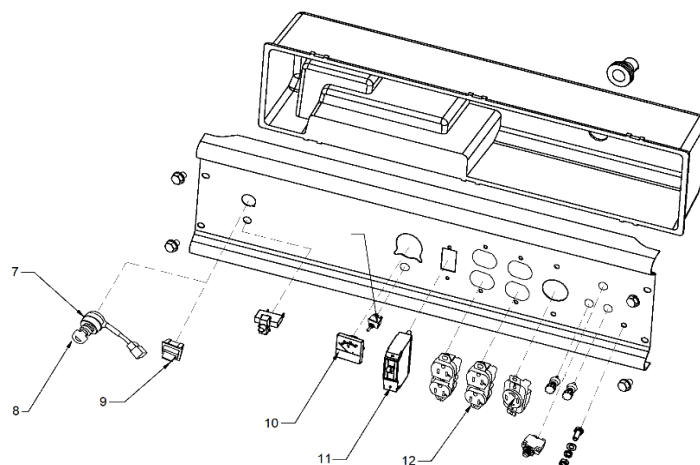

CHASIS

FILTRO DE AIRE

PANEL DE CONTROL

Ref.	Cod. Rumbo	Descripción	Pcs.
1	2197312	Amortiguador antivibratorio GNW-55/E/ER	4
2	2196901	Tapa ext del filtro de aire GNW-55/E/ER	1
3	2196904	Filtro de aire GNW-55/E/ER	1
4	2196906	Tapa intermedia de filtro de aire GNW-55/E/ER	1
5	2196907	Junta de tapa intermedia del filtro de aire GNW-55/E/ER	1
6	2196908	Tapa interna del filtro de aire GNW-55/E/ER	1
7	2197717	Tambor de arranque GNW-55/E/ER	1
8	2197716	Llave de contacto GNW-55/E/ER	1
9	2197605	Interruptor pare GNW-55/E/ER	1
10	2197615	Voltmetro GNW-55/E/ER	1
11	2197181	Térmica GNW-55/E/ER	1
12	2197614	Ficha AC GNW-55/E/ER	2
30	9400112	Batería GNW-55/E/ER	1