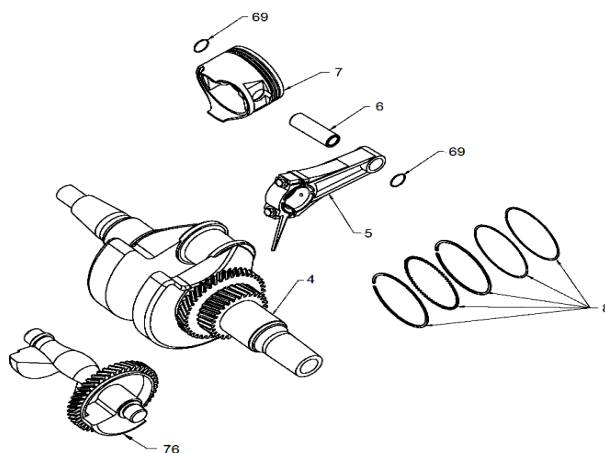

CIGÜEÑAL Y PISTÓN

GRUPO RUMBO: Motoimplementos para Bosque, Jardín y Construcción

Teléfono rotativo: 54 11 5263-7862 - Email: ventas@rumbosrl.com.ar

Dirección: Av. Presidente Perón N° 4749, Benavidez (Norlog), Buenos Aires, Argentina.