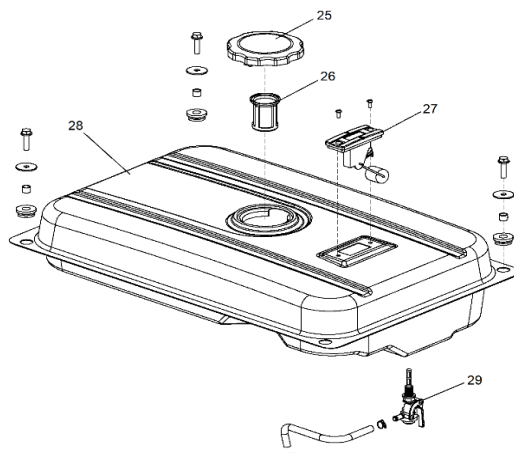

TANQUE DE COMBUSTIBLE

Ref.	Cod. Rumbo	Descripción	Pcs.
25	2197303	Tapón de combustible GNW-55/E/ER	1
26	2197304	Filtro del tapón de combustible GNW-55/E/ER	1
27	2197718	Medidor de combustible GNW-55/E/ER	1
28	2197305	Tanque de combustible GNW-55/E/ER	1
29	2197316	Grifo de paso de combustible GNW-55/E/ER	1