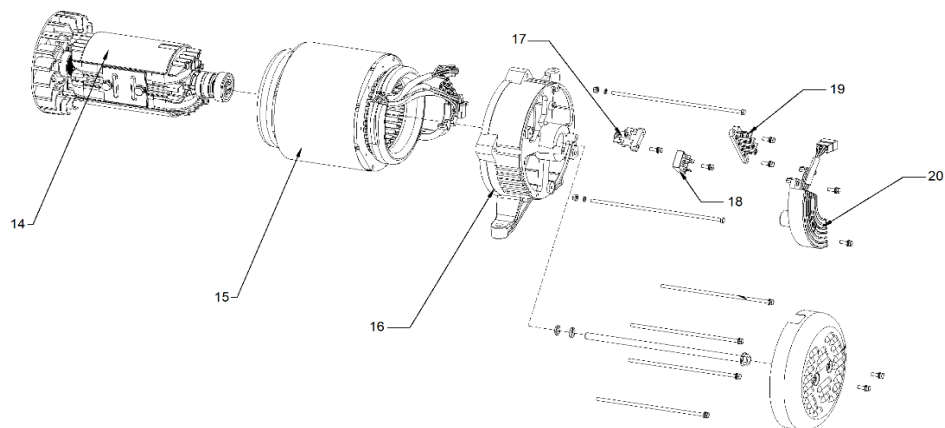

ROTOR Y ESTATOR