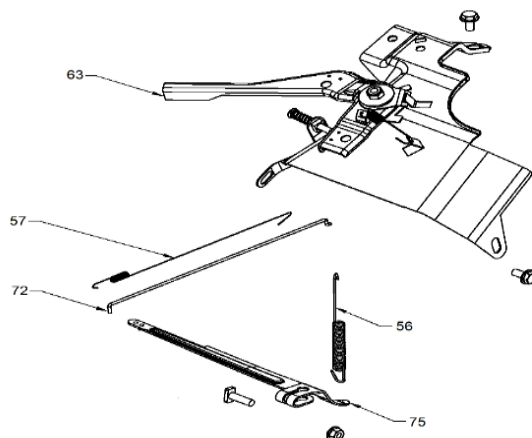

CONTROL ACELERADOR

Ref.	Cod. Rumbo	Descripción	Pcs.
56	2173524	Resorte superior del acelerador MNW-13	1
57	2173521	Resorte del acelerador MNW-13	1
63	2188520	Acelerador Completo MNW-13	1
72	2188530	Varilla de acelerador MNW-13	1
75	2173523	Brazo de acelerador MNW-13	1