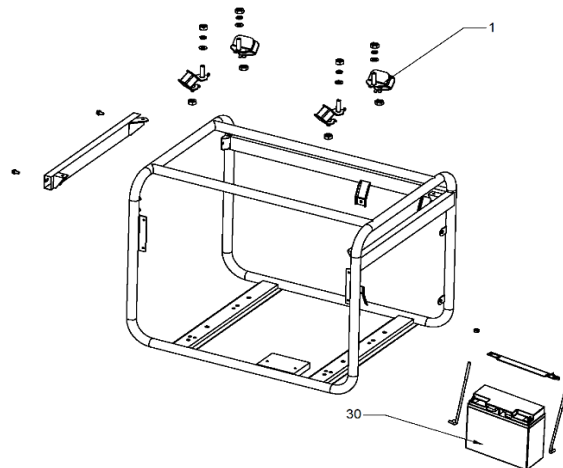

CHASIS

FILTRO DE AIRE

PANEL DE CONTROL

Ref.	Cod. Rumbo	Descripción	Pcs.
1	2197312	Amortiguador antivibratorio GNW-55/E/ER	4
2	2196901	Tapa ext del filtro de aire GNW-55/E/ER	1
3	2196904	Filtro de aire GNW-55/E/ER	1
4	2196906	Tapa intermedia de filtro de aire GNW-55/E/ER	1
5	2196907	Junta de tapa intermedia del filtro de aire GNW-55/E/ER	1
6	2196908	Tapa interna del filtro de aire GNW-55/E/ER	1
7	2197717	Tambor de arranque GNW-55/E/ER	1
8	2197716	Llave de contacto GNW-55/E/ER	1
9	2197605	Interruptor pare GNW-55/E/ER	1
10	2197615	Voltmetro GNW-55/E/ER	1
11	2197181	Térmica GNW-55/E/ER	1
12	2197614	Ficha AC GNW-55/E/ER	2
30	9400112	Batería GNW-55/E/ER	1