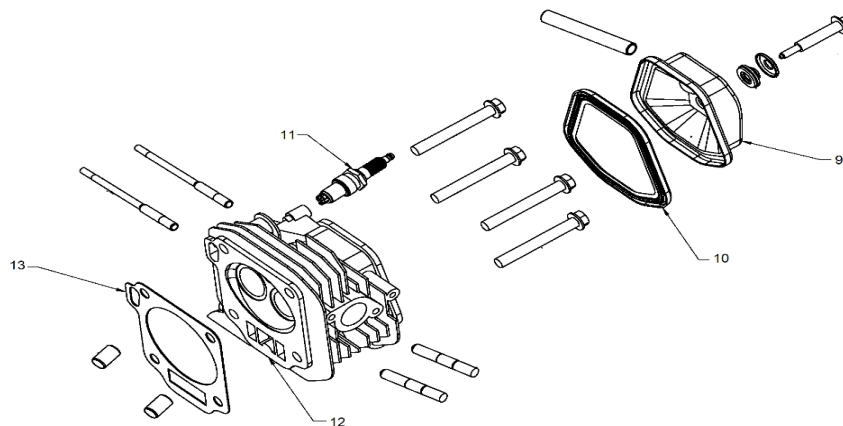

CILINDRO

CONJUNTO DE TAPA DE CILINDRO