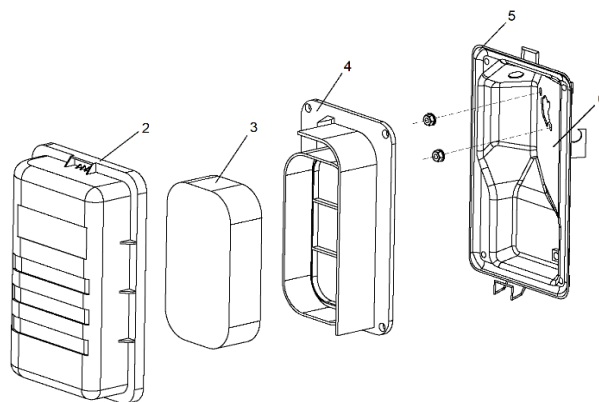

CHASIS

FILTRO DE AIRE

PANEL DE CONTROL

Ref.	Cod. Rumbo	Descripción	Pcs.
1	2197312	Amortiguador antivibratorio GNW-55/E/ER	4
2	2196901	Tapa ext del filtro de aire GNW-55/E/ER	1
3	2196904	Filtro de aire GNW-55/E/ER	1
4	2196906	Tapa intermedia de filtro de aire GNW-55/E/ER	1
5	2196907	Junta de tapa intermedia del filtro de aire GNW-55/E/ER	1
6	2196908	Tapa interna del filtro de aire GNW-55/E/ER	1
7	2197717	Tambor de arranque GNW-55/E/ER	1
8	2197716	Llave de contacto GNW-55/E/ER	1
9	2197605	Interruptor pare GNW-55/E/ER	1
10	2197615	Voltmetro GNW-55/E/ER	1
11	2197181	Térmica GNW-55/E/ER	1
12	2197614	Ficha AC GNW-55/E/ER	2
30	9400112	Batería GNW-55/E/ER	1