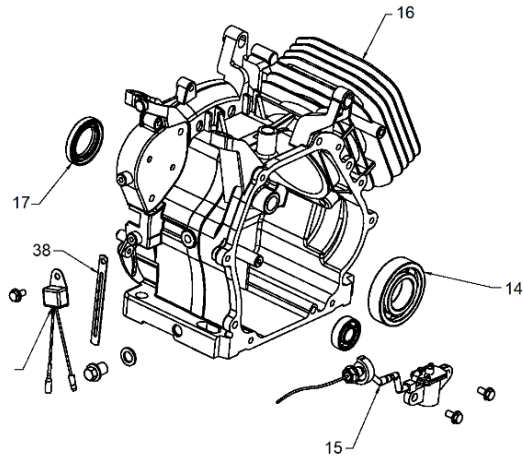

BLOCK

TAPA DE CARTER

TAPA DE ARRANQUE

GRUPO RUMBO: Motoimplementos para Bosque, Jardín y Construcción

Teléfono rotativo: 54 11 5263-7862 - Email: ventas@rumbosrl.com.ar

Dirección: Av. Presidente Perón N° 4749, Benavidez (Norlog), Buenos Aires, Argentina.