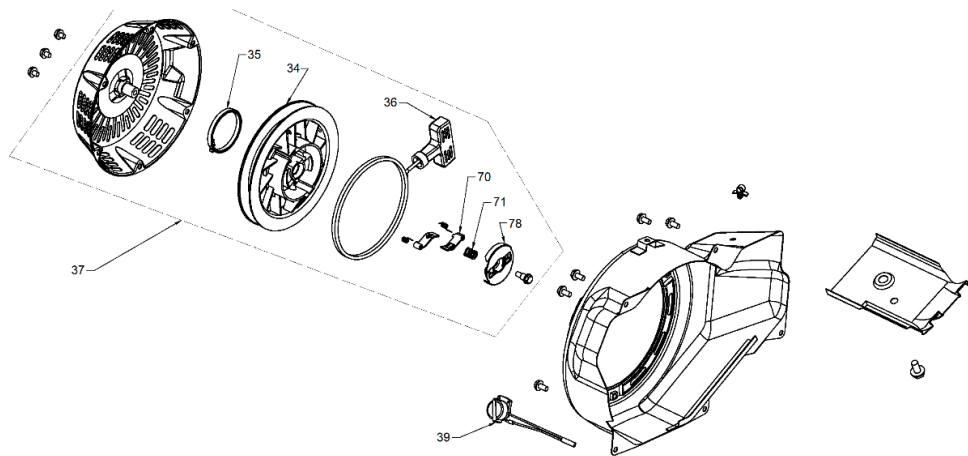

TAPA DE ARRANQUE

GRUPO RUMBO: Motoimplementos para Bosque, Jardín y Construcción

Teléfono rotativo: 54 11 5263-7862 - Email: ventas@rumbosrl.com.ar

Dirección: Av. Presidente Perón N° 4749, Benavidez (Norlog), Buenos Aires, Argentina.