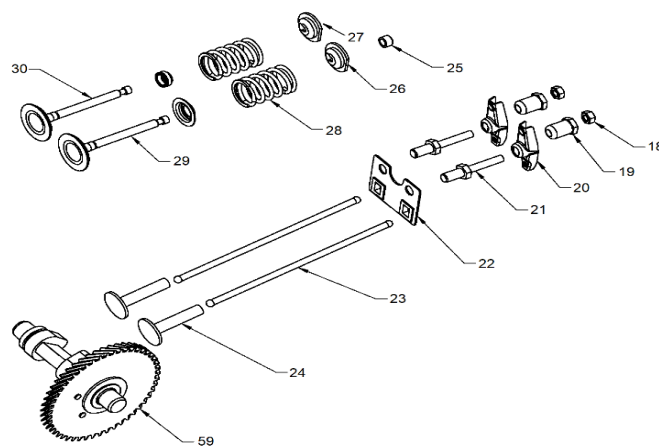

CILINDRO

CONJUNTO DE TAPA DE CILINDRO

CIGÜEÑAL Y PISTÓN

GRUPO RUMBO: Motoimplementos para Bosque, Jardín y Construcción

Teléfono rotativo: 54 11 5263-7862 - Email: ventas@rumbosrl.com.ar

Dirección: Av. Presidente Perón N° 4749, Benavidez (Norlog), Buenos Aires, Argentina.