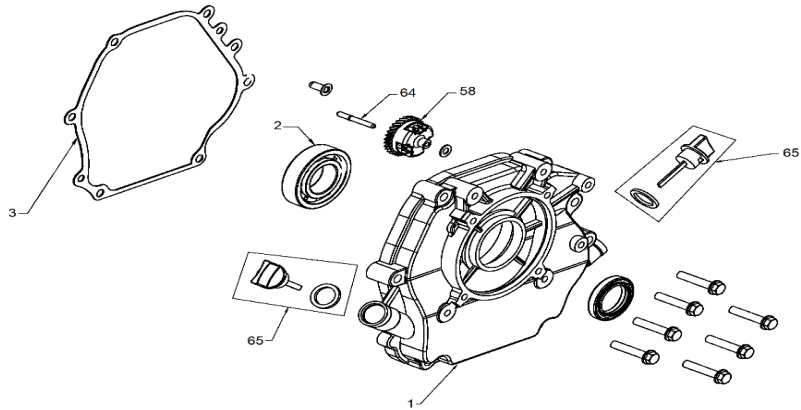

TAPA DE CARTER