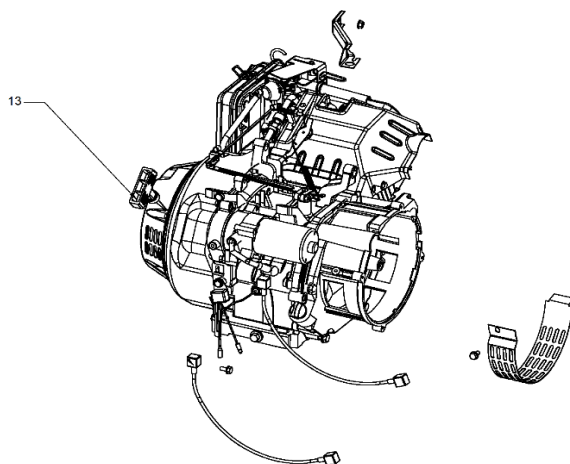

MOTOR

ROTOR Y ESTATOR

SILENCIADOR

GRUPO RUMBO: Motoimplementos para Bosque, Jardín y Construcción

Teléfono rotativo: 54 11 5263-7862 - Email: ventas@rumbosrl.com.ar

Dirección: Av. Presidente Perón N° 4749, Benavidez (Norlog), Buenos Aires, Argentina.