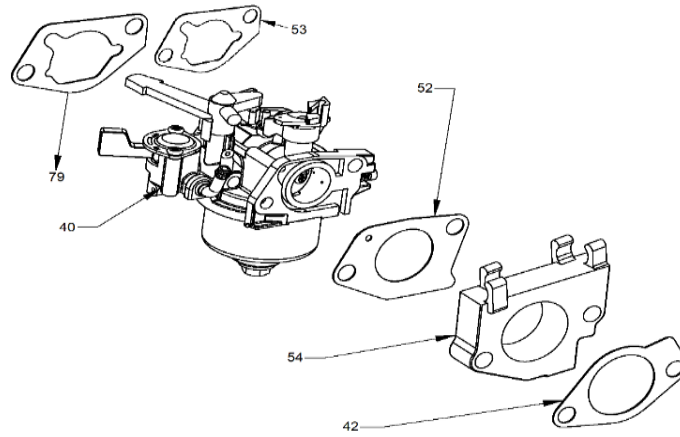

CARBURADOR

MAGNÉTICO