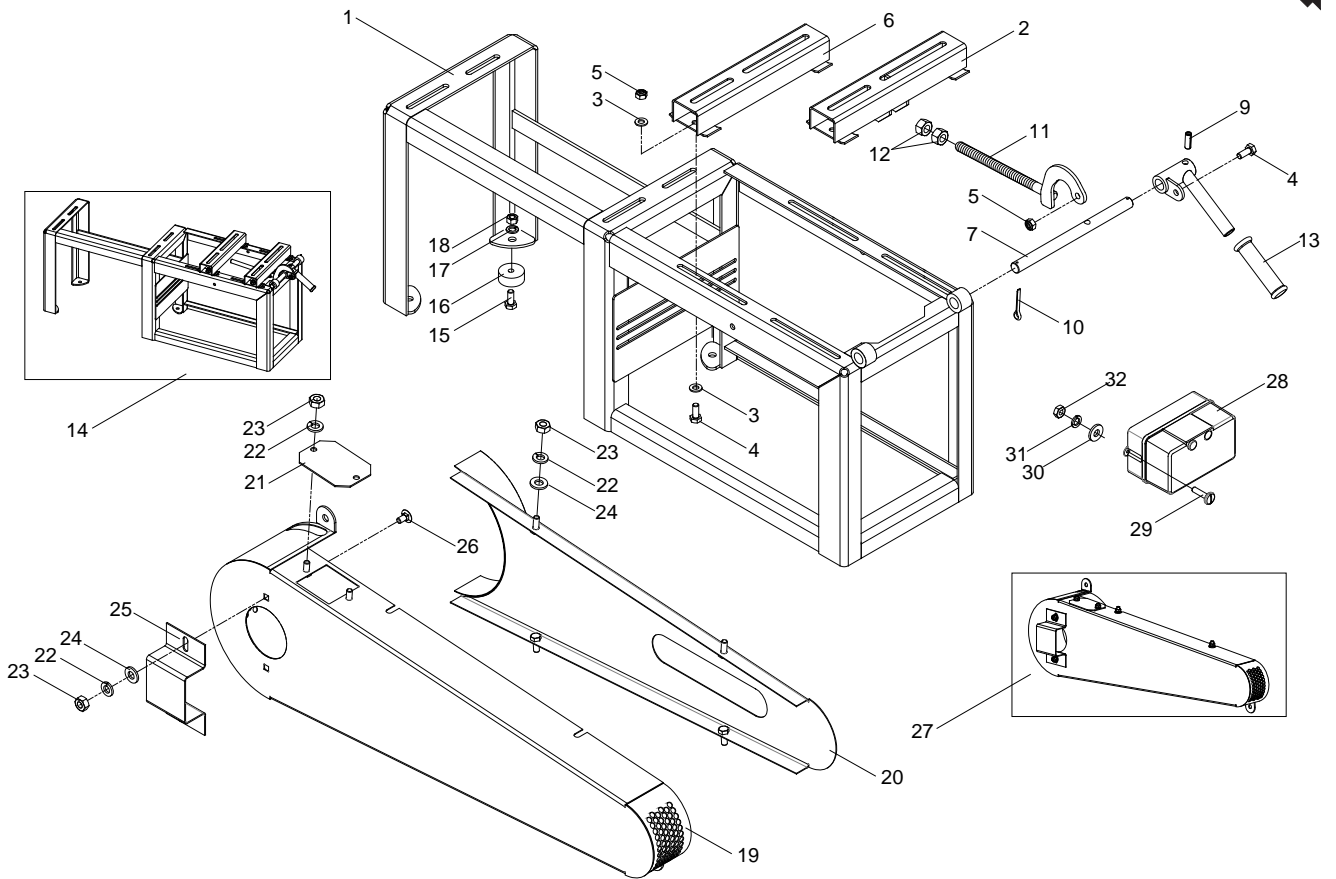

JF 15D

ITEM	CÓDIGO	DENOMINAÇÃO	QTDE.
1	6330310	Cavelete Com Base Reta Conjunto	1
2	6040136	Trilho Traseiro Conjunto	1
3	2900614	Arruela Lisa Ø10.5 x Ø21 x 2mm PB173 Zn	8
4	2914919	Paraf. Sextavado M10 x 25 8.8 ZN DIN 24017-92	5
5	2915408	Porca Sext. AutoFr. M10 Classe 8 ZN ISO 10511-975	5
6	6040131	Trilho Dianteiro Conjunto	1
7	6040144	Eixo da Alavanca Esticadora	1
8	6040143	Alavanca Esticadora Conjunto	1
9	2905212	Pino Elástico Leve 10x30	1
10	2901701	Contra Pino 1/8" x 1"	2
11	6040140	Esticador da Correia Conjunto	1
12	2905423	Porca Sextavada Ø 5/8"	2
13	2904307	Manopla Plástica M810	1
14	6330300	Cavelete Com Base Reta Completo	1
15	2904965	Parafuso Sextavado 7/16" X 1.1/4" Unc (Zincado)	6
16	2906702	Sapata Borracha Redonda	6
17	2900712	Arruela de Pressão 7/16" Zincada	6
18	2905421	Porca Sextavada 7/16" Unc Zincada	6
19	6040100	Blindagem Conjunto	1
20	6040145	Proteção Correia Conjunto	1
21	6032101	Tampa	1
22	2910704	Arruela de Pressão B8 ZN	8
23	2915405	Porca Sext. M8 8.8 ZN DIN 24032-92	8
24	2900618	Arruela Lisa Métrica 8.4 x 17 x 2 PB173 Zincado	6
25	6030102	Proteção da Polia	1
26	2914808	Parafuso Francês M8 x 16mm DIN 603 8.8 Zincado	2
27	6040150	Blindagem completa desintegrador 15/4	1
28	2904474	Chave Monofásica PDWM 7,5 CV 220 Volts 60 HZ c/ cabo 750mm	1
29	2904703	Paraf. Fenda Cab. Red. 3/16" x 3/4" ZN	2
30	2900613	Arruela Lisa Ø1/4" Zincada	2
31	2900702	Arruela de Pressão 3/16"	2
32	2915401	Porca Sextavada M4	2