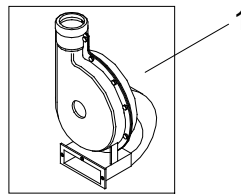

ITEM	CÓDIGO	DENOMINAÇÃO	QTDE
1	6049022	Caixa do ventilador com ventilador desintegrador 15/4	1
2	6049023	Ciclone com caixa ventilador e ventilador Desintegrador 15/4	1
3	6049089	Ciclone sem anel Desintegrador 15/4	1
4	6048003	Tubo vertical ciclone desintegrador 15/4	1
5	2905419	Porca Sextav. 1/4 nc	11
6	2900704	Arruela de Pressão 1/4 nc	11
7	6124105	Lateral cx ventilador L.P. desintegrador 15/4	1
8	6124600	Ventilador 15/4	1
9	6025020	Arruela ponta eixo desintegrador 15/4	1
10	6028170	Ciclone bipartido completo branco desintegrador 15/4	1
11	6028002	Tampa boca saída ciclone desintegrador 15/4	1
12	2904982	Paraf. Sextav. 1/4 x 1/2 nc	1
13	6026006	Paraf. Sextav. 7/16 x 68 mm UNF RE	1
14	2904930	Paraf. Sextav. 3/8 x 5/8 nc	3
15	6124000	Caixa ventilador CJ desintegrador 15/4	1
16	2904982	Paraf. Sextav. 1/4 x 1/2 nc	11
17	2900304	Anel p/ caixa do ventilador Desintegrador 15/4	1
18	2900613	Arruela Lisa de 1/4	1
19	2900704	Arruela de Pressão 1/4	1
20	2905419	Porca Sextav. 1/4 nc	1
21	6028304	Pé do Ciclone scj	3
22	2905603	Porca Quadrada 3/8 nc	3
23	2905408	Porca Sextav. 3/8 nc	3
24	6028200	Agulha pé ciclone desintegrador 15/4	3