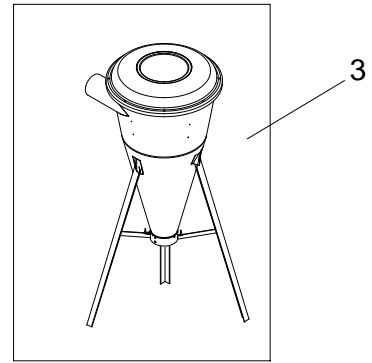

ITEM	CÓDIGO	DENOMINAÇÃO	QTDE
1	6049022	Caixa do ventilador com ventilador desintegrador 15/4	1
2	6049023	Ciclone com caixa ventilador e ventilador Desintegrador 15/4	1
3	6049089	Ciclone sem anel Desintegrador 15/4	1
4	6048003	Tubo vertical ciclone desintegrador 15/4	1
5	2905419	Porca Sextav. 1/4 nc	11
6	2900704	Arruela de Pressão 1/4 nc	11
7	6124105	Lateral cx ventilador L.P. desintegrador 15/4	1
8	6124600	Ventilador 15/4	1
9	6025020	Arruela ponta eixo desintegrador 15/4	1
10	6028170	Ciclone bipartido completo branco desintegrador 15/4	1
11	6028002	Tampa boca saída ciclone desintegrador 15/4	1
12	2904982	Paraf. Sextav. 1/4 x 1/2 nc	1
13	6026006	Paraf. Sextav. 7/16 x 68 mm UNF RE	1
14	2904930	Paraf. Sextav. 3/8 x 5/8 nc	3
15	6124000	Caixa ventilador CJ desintegrador 15/4	1
16	2904982	Paraf. Sextav. 1/4 x 1/2 nc	11
17	2900304	Anel p/ caixa do ventilador Desintegrador 15/4	1
18	2900613	Arruela Lisa de 1/4	1
19	2900704	Arruela de Pressão 1/4	1
20	2905419	Porca Sextav. 1/4 nc	1
21	6028304	Pé do Ciclone scj	3
22	2905603	Porca Quadrada 3/8 nc	3
23	2905408	Porca Sextav. 3/8 nc	3
24	6028200	Agulha pé ciclone desintegrador 15/4	3