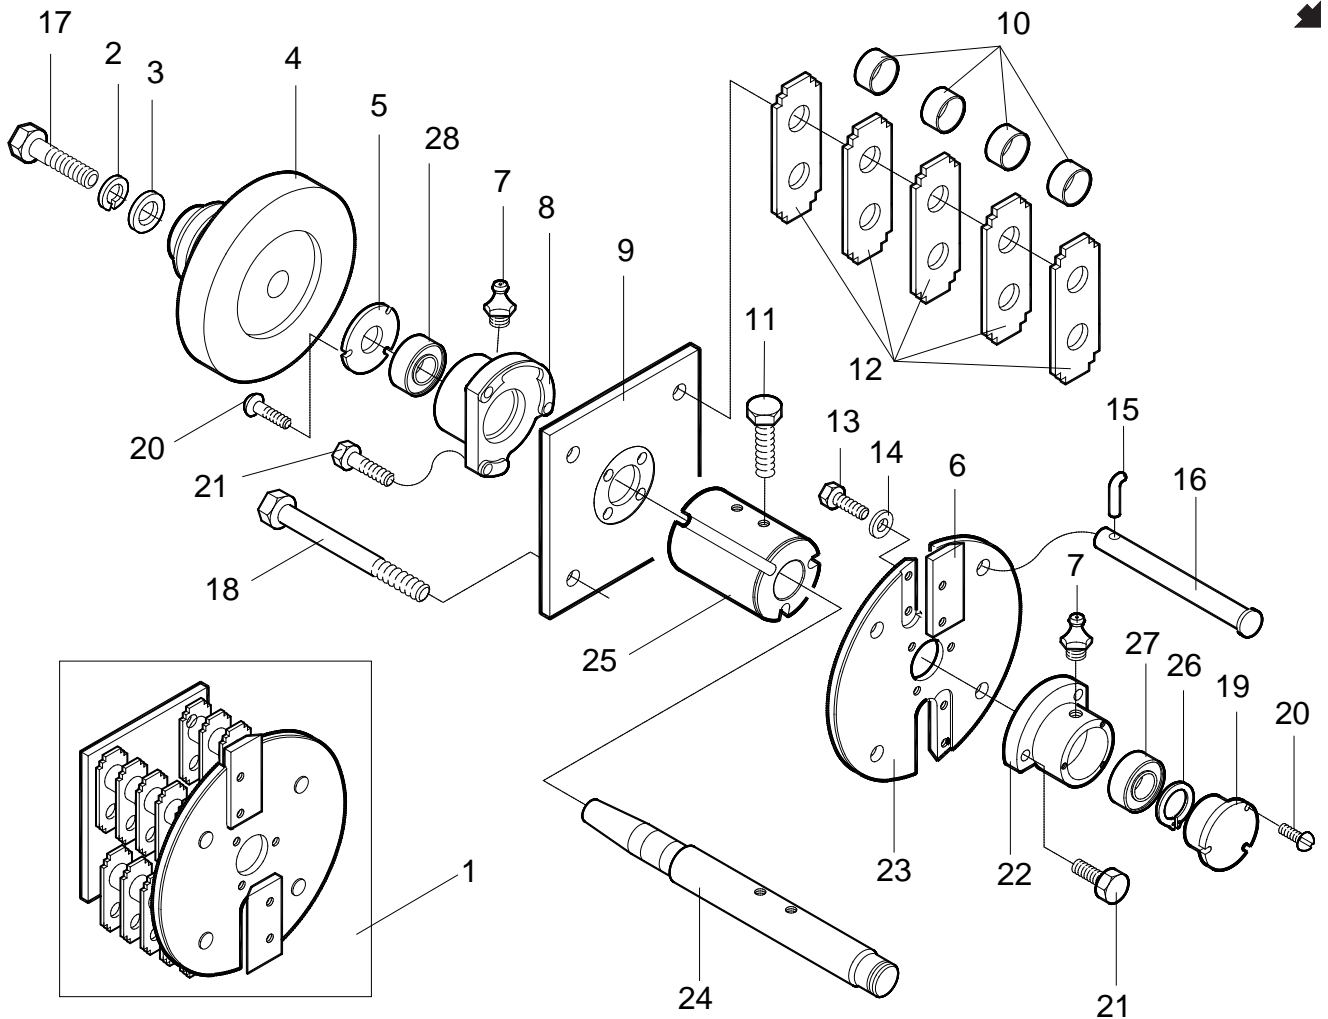

ITEM	CÓDIGO	DENOMINAÇÃO	QTDE
1	6049000	Rotor Completo Desintegrador 15/4	1
3	6025020	Arruela	1
4	6049005	Volante com Polia Desintegrador 15/4	1
5	6045011	Tampa da Cx. Rolamento LP	1
6	6049030	Faca Rotor Jogo Desintegrador 15/4	1
7	2912504	Graxeira Reta M8 x 1	1
8	6049021	Caixa de rolamento com tampa/parafuso L.P. Desint. 15/4	1
9	6045007	Chapa Complementar	1
10	6049017	Espaçador dos martelos desintegrador 15/4	1
11	2904965	Paraf. Sextav. 7/16 x 1 1/4 nc	2
12	6049009	Martelo Jogo Desintegrador 15/4	1
13	2904938	Parafuso da Faca	6
14	2900615	Arruela Lisa 7/16	6
15	6025019	Contrapino 1/8" x 50 mm desintegrador 15/4	4
16	6049010	Pino martelos desintegrador 15/4	1
17	6025021	Paraf. Sextav. 7/16 x 40 mm UNF RE	1
18	2904956	Paraf. Sextavado	4
19	6045002	Tampa da Cx. Rolamento LB	1
20	2904702	Paraf. Fenda Cab. Redonda 3/16 x 1/2	6
21	2904931	Paraf. Sextav. 3/8 x 1 nc	7
22	6049026	Caixa de rolamento com tampa/parafuso L.B. Desint. 15/4	1
23	6045022	Disco Porta Faca	1
24	6045018	Eixo do Rotor Desintegrador 15/4	1
25	6045005	Cubo do Rotor Desintegrador 15/4	1
26	2900406	Anel de Retenção 35 X 1,5	1
27	2906306	Rolamento 6207 Z	1
28	2906311	Rolamento 6307	1