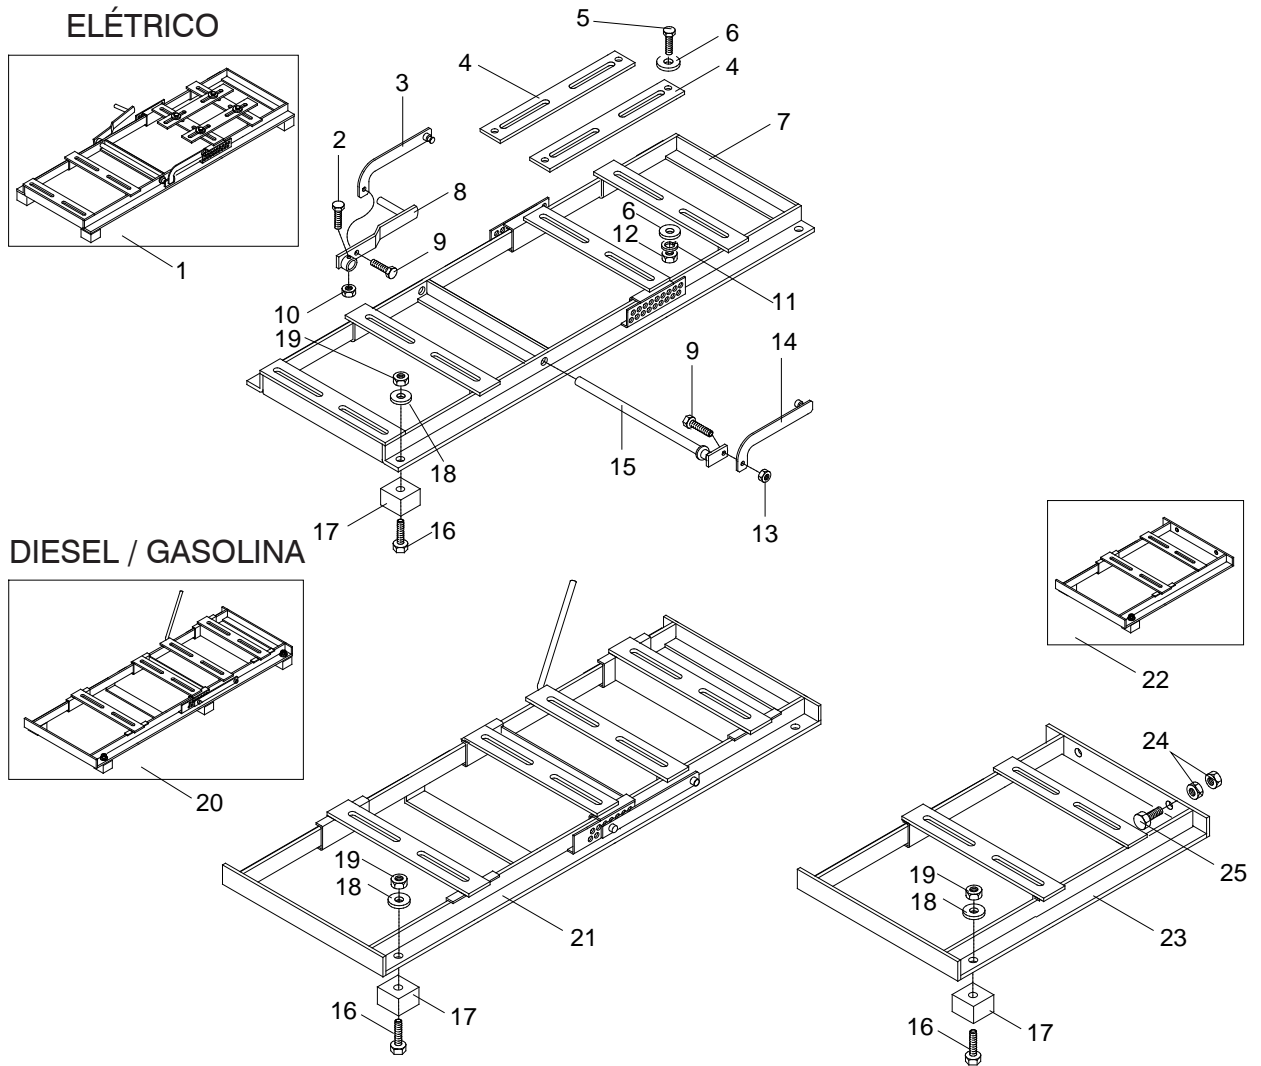

JF 15D

ITEM	CÓDIGO	DENOMINAÇÃO	QTDE	
			ELÉTRICO	DIESEL/GASOLINA
1	6540013	Aparelho acoplamento A-02 desintegrador 15/4	01	-
2	2914913	Paraf. Sextav. M8 x 41 - 931 - 8.8	01	-
3	6540035	Arrastador LE	01	-
4	6540001	Trilho do Motor	02	-
5	2914920	Paraf. Sextav. M10 x 20 - 933 - 8.8	04	-
6	2900614	Arruela Lisa 10,5 x 21x 2	08	-
7	6540043	Estrutura	01	-
8	6540040	Alavanca	01	-
9	2914974	Paraf. Sextav. M10 x 25 - 933 - 8.8	02	-
10	2915406	Porca Sextav. M8 autofrenante	01	-
11	2910705	Arruela de Pressão B10	04	-
12	2915407	Porca Sextav. M10	04	-
13	2915408	Porca Sextav. M10 - Autofrenante	02	-
14	6540032	Arrastador LD	01	-
15	6540049	Eixo da Alavanca	01	-
16	2904965	Paraf. Sextav. 7/16 x 1 1/4 nc	04	06
17	2906702	Sapata de Borracha Redonda	04	06
18	2900615	Arruela Lisa 7/16	04	06
19	2905421	Porca Sextav. 7/16 nc	04	06
20	6530001	Aparelho acoplamento A-01 desintegrador 15/4	01	01
21	6531000	Estrutura	01	01
ELÉTRICO DIESEL/GASOLINA				
22	6540050	Aparelho Acoplamento Prolongamento		01
23	6540027	Estrutura do Prolongamento		01
24	2905422	Porca Sextav. 1/2 ww		04
25	2904945	Paraf. Sextav. 1/2 x 1 1/2 ww		04