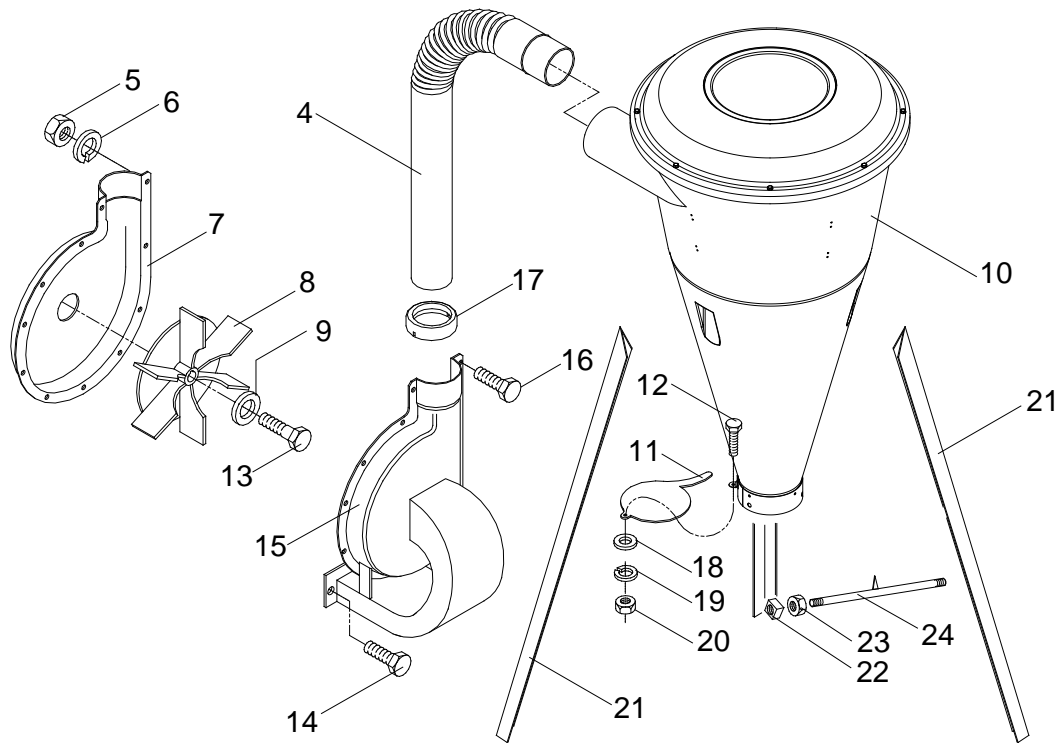

ITEM	CÓDIGO	DENOMINAÇÃO	QTDE
1	6049022	Caixa do ventilador com ventilador desintegrador 15/4	1
2	6049023	Ciclone com caixa ventilador e ventilador Desintegrador 15/4	1
3	6049089	Ciclone sem anel Desintegrador 15/4	1
4	6048003	Tubo vertical ciclone desintegrador 15/4	1
5	2905419	Porca Sextav. 1/4 nc	11
6	2900704	Arruela de Pressão 1/4 nc	11
7	6124105	Lateral cx ventilador L.P. desintegrador 15/4	1
8	6124600	Ventilador 15/4	1
9	6025020	Arruela ponta eixo desintegrador 15/4	1
10	6028170	Ciclone bipartido completo branco desintegrador 15/4	1
11	6028002	Tampa boca saída ciclone desintegrador 15/4	1
12	2904982	Paraf. Sextav. 1/4 x 1/2 nc	1
13	6026006	Paraf. Sextav. 7/16 x 68 mm UNF RE	1
14	2904930	Paraf. Sextav. 3/8 x 5/8 nc	3
15	6124000	Caixa ventilador CJ desintegrador 15/4	1
16	2904982	Paraf. Sextav. 1/4 x 1/2 nc	11
17	2900304	Anel p/ caixa do ventilador Desintegrador 15/4	1
18	2900613	Arruela Lisa de 1/4	1
19	2900704	Arruela de Pressão 1/4	1
20	2905419	Porca Sextav. 1/4 nc	1
21	6028304	Pé do Ciclone scj	3
22	2905603	Porca Quadrada 3/8 nc	3
23	2905408	Porca Sextav. 3/8 nc	3
24	6028200	Agulha pé ciclone desintegrador 15/4	3