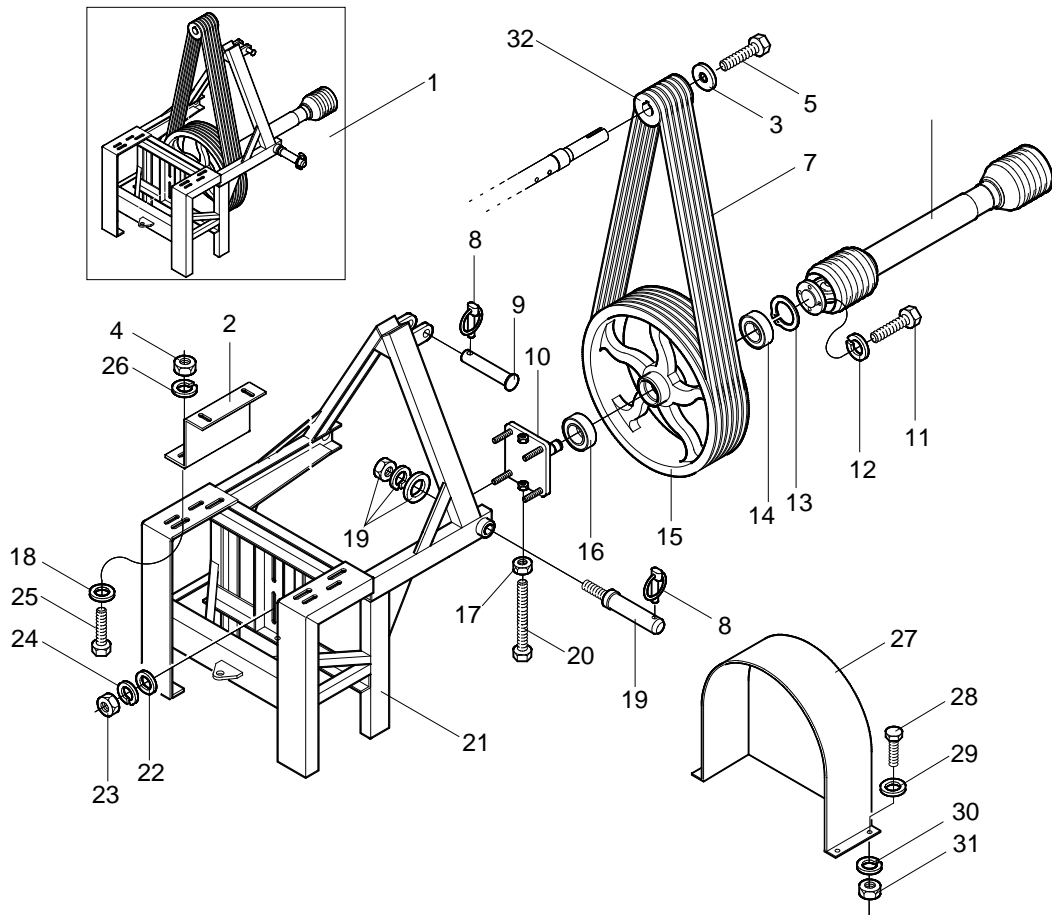

ITEM	CÓDIGO	DENOMINAÇÃO	QTDE
1	6519013	AT p/ desintegrador 15/4	01
3	6025020	Arruela ponta eixo Desintegrador 15/4	01
4	2905421	Porca Sextav. 7/16 nc	04
5	6025021	Paraf. Sextav. 7/16 x 40 mm UNF RE	01
6	2902105	Cardan S2000 - 2035P	01
7	2901864	Correia A-80	06
8	2905201	Pino Trava Universal	03
9	6550001	Pino do Terceiro Ponto	01
10	6511100	Base p/ polia CJ desintegrador 15/4	01
11	2904965	Paraf. Sextav. 7/16 x 1 1/4 nc	04
12	2900712	Arruela de Pressão 7/16	04
13	2900405	Anel de Retenção 30 x 1,5 - DIN 471	01
14	2906303	Rolamento 6206	01
15	6510020	Polia 480 mm AT	01
16	2906306	Rolamento 6207	01
17	2905423	Porca Sextav. 5/8 nc	01
18	2900615	Arruela Lisa 7/16	04
19	2905208	Pino Categoria 2	02
20	6511200	Fuso esticador CJ AT desintegrador 15/4	01
21	6511000	Estrutura AT desintegrador 15/4	01
22	2900604	Arruela Lisa 1/2	04
23	2905422	Porca Sextav. 1/2 ww	04
24	2900709	Arruela de Pressão 1/2	04
25	2904965	Paraf. Sextav. 7/16 x 1 1/4 nc	04
26	2900712	Arruela de Pressão 7/16	04
27	6510100	Blindagem AT Universal desintegrador 15/4	04
28	2914909	Paraf. Sextav. M8 x 20	04
29	2900618	Arruela Lisa 8,4 x 17	04
30	2910704	Arruela de Pressão B8	04
31	2915406	Porca Sextav. M8	04
32	6510005	Polia AT desintegrador 15/4	01