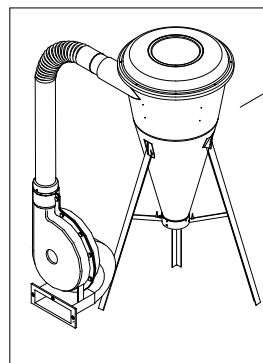

ITEM	CÓDIGO	DENOMINAÇÃO	QTDE
1	6049022	Caixa do ventilador com ventilador desintegrador 15/4	1
2	6049023	Ciclone com caixa ventilador e ventilador Desintegrador 15/4	1
3	6049089	Ciclone sem anel Desintegrador 15/4	1
4	6048003	Tubo vertical ciclone desintegrador 15/4	1
5	2905419	Porca Sextav. 1/4 nc	11
6	2900704	Arruela de Pressão 1/4 nc	11
7	6124105	Lateral cx ventilador L.P. desintegrador 15/4	1
8	6124600	Ventilador 15/4	1
9	6025020	Arruela ponta eixo desintegrador 15/4	1
10	6028170	Ciclone bipartido completo branco desintegrador 15/4	1
11	6028002	Tampa boca saída ciclone desintegrador 15/4	1
12	2904982	Paraf. Sextav. 1/4 x 1/2 nc	1
13	6026006	Paraf. Sextav. 7/16 x 68 mm UNF RE	1
14	2904930	Paraf. Sextav. 3/8 x 5/8 nc	3
15	6124000	Caixa ventilador CJ desintegrador 15/4	1
16	2904982	Paraf. Sextav. 1/4 x 1/2 nc	11
17	2900304	Anel p/ caixa do ventilador Desintegrador 15/4	1
18	2900613	Arruela Lisa de 1/4	1
19	2900704	Arruela de Pressão 1/4	1
20	2905419	Porca Sextav. 1/4 nc	1
21	6028304	Pé do Ciclone scj	3
22	2905603	Porca Quadrada 3/8 nc	3
23	2905408	Porca Sextav. 3/8 nc	3
24	6028200	Agulha pé ciclone desintegrador 15/4	3