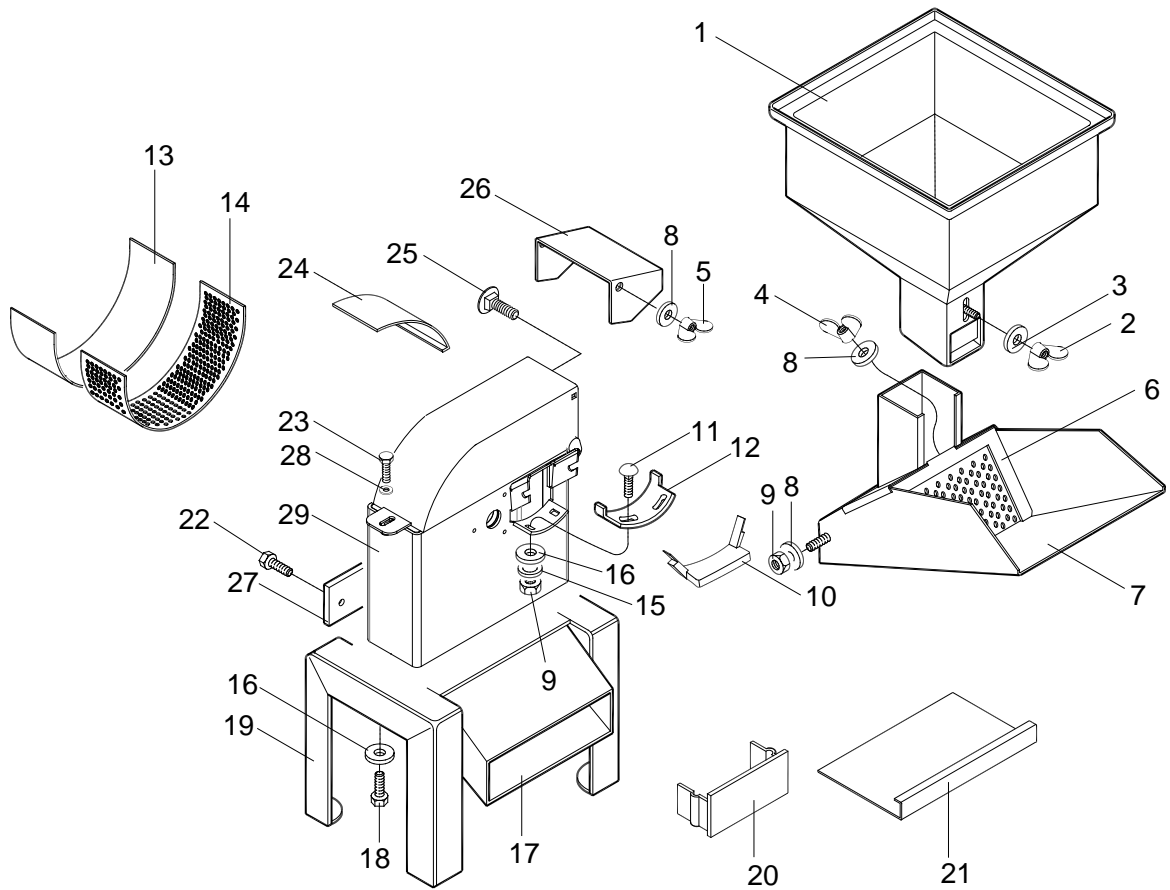

ITEM	CÓDIGO	DENOMINAÇÃO	QTDE
1	6032013	Moega completa Desintegrador 15/4	01
2	2905601	Porca borboleta 1/4" NC	01
3	2900613	Arruela Lisa 1/4	01
4	2905602	Porca Borboleta 3/8" NC	01
5	2905602	Porca Borboleta 3/8" NC	02
6	6042003	Tampa móvel conjunto desintegrador 15/4	01
7	6049019	Bica de alimentação com tampa móvel Desintegrador 15/4	01
8	2900614	Arruela Lisa 10,5 x 21 x 2	02
9	2905408	Porca Sextav. 3/8" NC	04
10	2903419	Vedação bica desintegrador 15/4	01
11	2904804	Paraf. Frances 3/8 x 1" NC	02
12	6047602	Contraface desintegrador 15/4	01
13	6047007	Fundo corte desintegrador 15/4	01
14	6049003	Peneiras desintegrador 15/4	01
14	6047006	Peneira 10 mm desintegrador 15/4	01
14	6047005	Peneira 5 mm desintegrador 15/4	01
14	6047004	Peneira 3 mm desintegrador 15/4	01
14	6047000	Peneira 0,8 mm desintegrador 15/4	01
15	2900707	Arruela de Pressão 3/8	04
16	2900614	Arruela Lisa 10,5 x 21 x 2	04
17	6043004	Bica Saída Desintegrador 15/4	01
18	2904931	Paraf. Sextav. 3/8 x 1 nc	04
19	6043000	Cavalete Desintegrador 15/4	01
20	6124700	Isolador aspiração desintegrador 15/4	01
21	6047600	Fecha fundo Desintegrador 15/4	01
22	2904971	Paraf. Sextav. 3/8" x 3/4" NC	03
23	2914920	Paraf. Sext. M10 x 30mm 8.8 ZN DIN EN 24017-92	01
24	6040032	Vedação cj	01
25	2904804	Paraf. Frances 3/8" x 1" NC	02
26	6047603	Quebra Jato Desintegrador 15/4	01
27	6124802	Tampa Lateral da Carça	01
28	2900614	Arruela Lisa Ø10.5 x Ø21 x 2mm PB173 Zn	01
29	6041010	Carça com Tampa Desintegrador 15/4 (inclui o item 24)	01