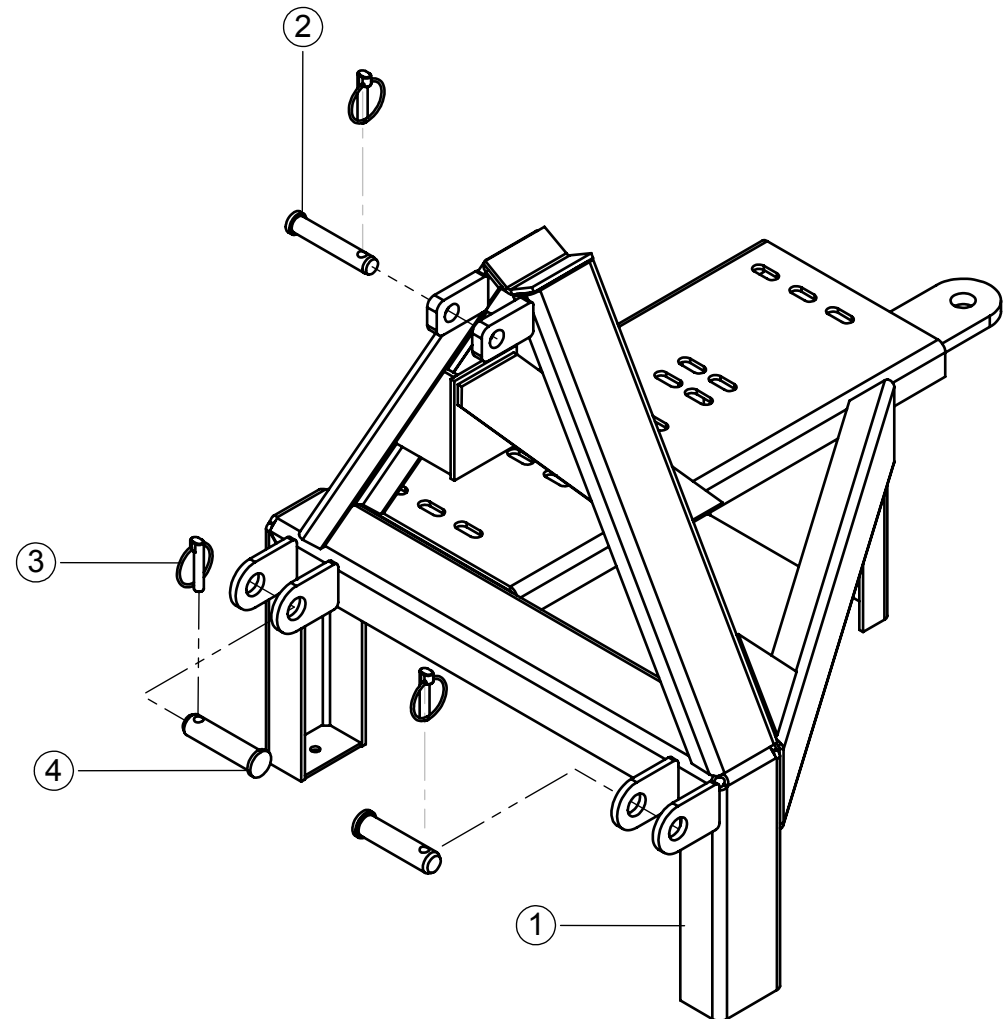

ITEM	QTD.	CÓDIGO	DESCRIÇÃO DO PRODUTO
1	1	02.013051	Acessório T90° Para Ensiladeira Com Caixa
2	1	05.045012	Pino do Engate 3° Ponto
3	3	05.001813	Pino Trava de Argola Universal 7/16" Ref.810-285
4	2	05.045022	Pino do Engate do Hidráulico