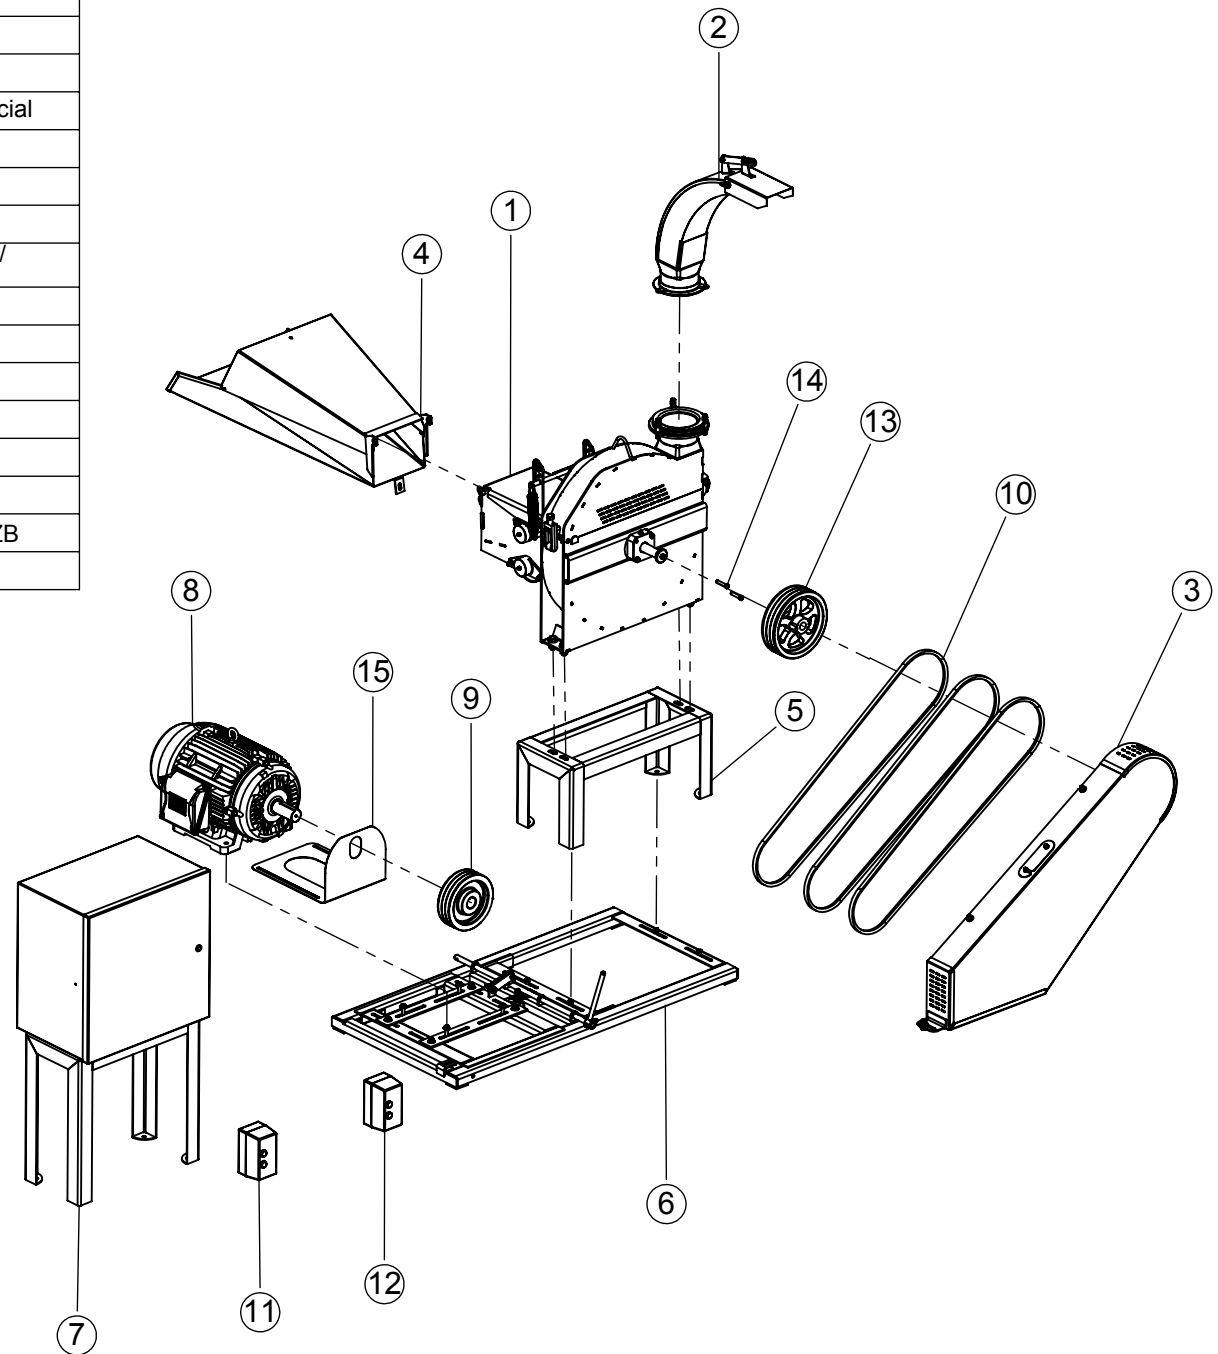

ITEM	QTD.	CÓDIGO	DESCRIÇÃO DO PRODUTO
1	1	01.057440	Ensiladeira JF 60 Maxxium Std
2	1	02.012615	Bica Saída Giratória Curta Completa
3	1	02.013088	Capa Correia Completa Para JF60 Com Base Eletrica Especial
4	1	02.046171	Bica de Alimentação Soldada JF60/60S/Maxxium
5	1	02.046272	Cavalete Soldado JF60/S/MAX
6	1	02.013115	Base P/ Motor Eletrico CPL JF 60 Max
7	1	02.046280	Painel de Comando P/ Mot.30CV 220/380V 60HZ 4P IP55 c/ cavalete
8	1	05.001622	Mot. El. Tri. 30,00Cv 220-380V 60Hz 4P IP55
9	1	03.019367	Polia B 3 Ø220 x Ø42,00 x 68 Trifasico Carcaca 160 L
10	3	05.000621	Correia 1/B 95"
11	1	05.002828	Chave de Partida Tri. 30,00Cv 220V 60Hz C. Proteção
12	1	05.002829	Chave de Partida Tri. 30,00Cv 380V 60Hz C. Proteção
13	1	02.019365	Polia B3 Ø265,0 Ø34,2 (Cônico) Comp 80,0mm
14	2	05.000340	Parafuso Sextavado 9,53 x 50,80 (3/8" x 2") 16UNC RI G2 ZB
15	1	02.050004	Proteção Móvel Mot.30CV Trif