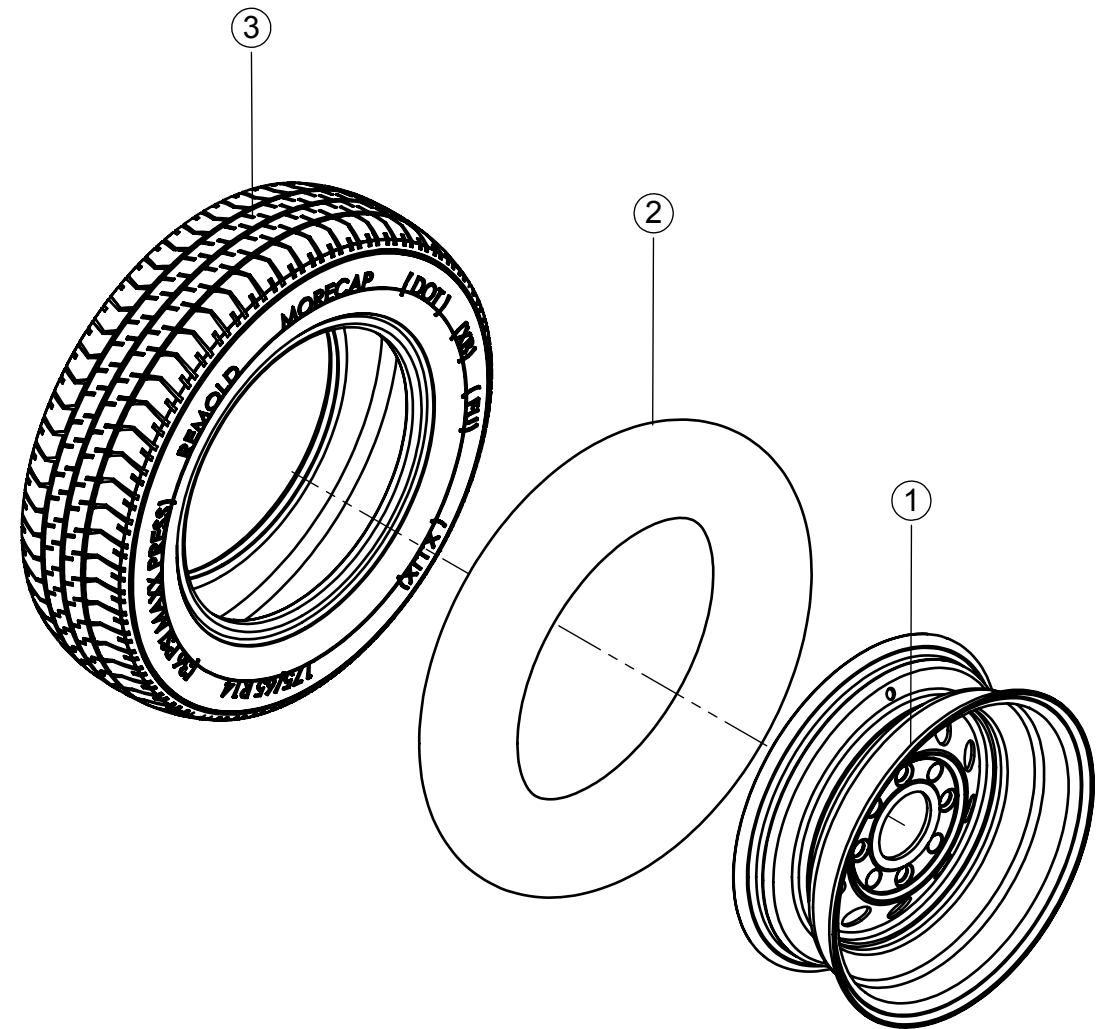

ITEM	QTD.	CÓDIGO	DESCRIÇÃO DO PRODUTO
1	1	05.003103	Roda 5° 5" x 14" OFFSET 82 MM (RB_282_14501_BS (Rodobras)
2	1	2905328	Câmara de Ar G-13
3	1	2905400	Pneu Remold -175/70 R14 - (36 PSI maxx press) (MORECAP)