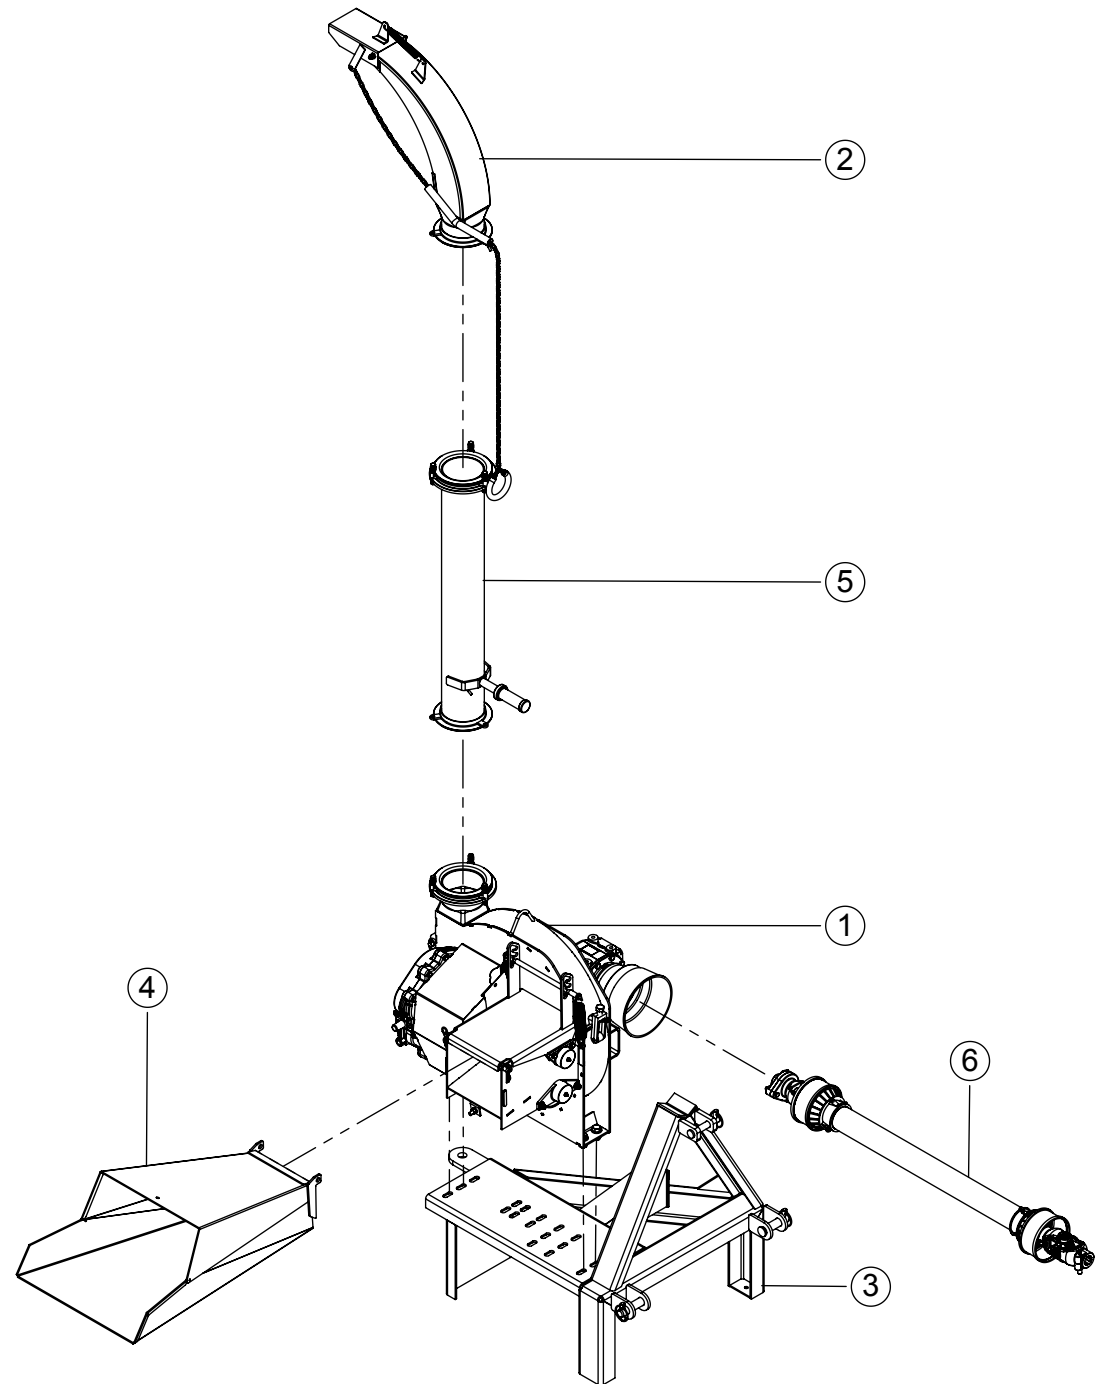

ITEM	QTD.	CÓDIGO	DESCRIÇÃO DO PRODUTO
1	1	02.012910	Ens JF60Max S3 Std (Cx Comer T311)
2	1	02.012138	Bica de Saída Curta Comp. com Cor. Longa Ens. Maxxium/S2
3	1	02.013052	Acessório T90° Para Ensiladeira Com Caixa Completo
4	1	02.046171	Bica de Alimentação Soldada JF60/60S/Maxxium
5	1	02.057443	Conjunto do Tubo Prolongador (1000)
6	1	05.003078	CC2091/10P - 06001001/1440PT