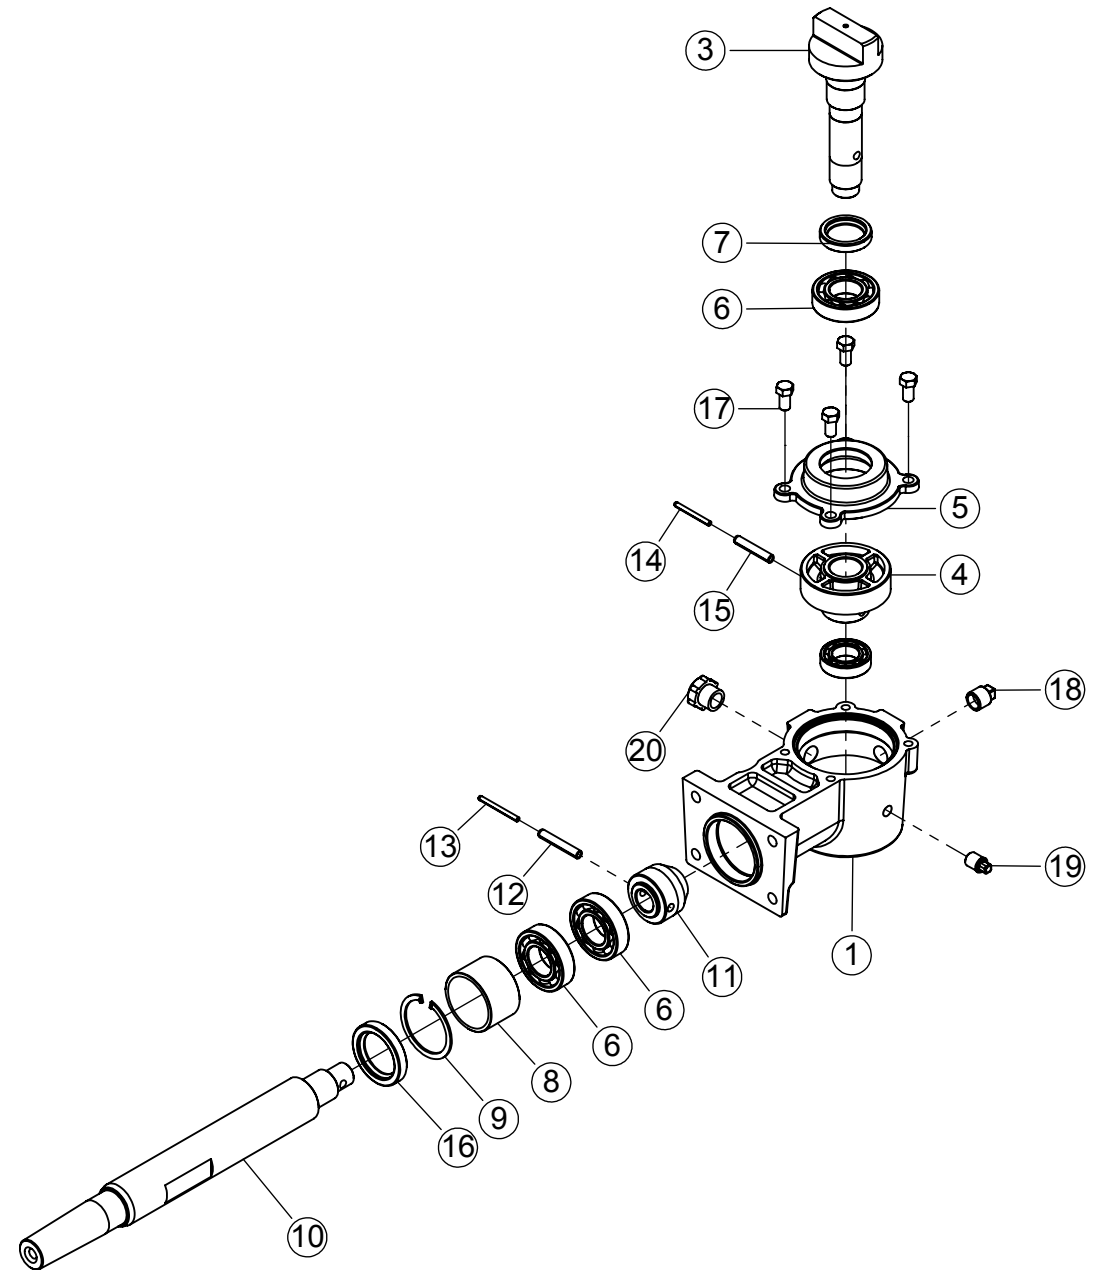

ITEM	QTD.	CÓDIGO	DESCRIÇÃO DO PRODUTO
1	1	03.052172	Alojamento Coroa e Pinhão Ensiladeira JF40/50/60 Maxxium
2	1	05.001701	Rolamento Rígido de Esferas 6005 (GBR)
3	1	03.061442	Eixo da Coroa JF40/50/60 Maxxium
4	1	03.019077	Coroa Helicoidal Z22 JF40/50/60 Maxxium
5	1	03.073190	Tampa do Alojamento Coroa/Pinhão JF 40/50/60 Maxxium
6	3	05.001534	Rolamento Rígido de Esferas 6206 (GBR)
7	1	05.001101	Retentor 34.5 x 48.05 x 8.8 BR (SABO 01048)
8	1	02.014058	Espaçador do Alojamento Coroa/Pinhão JF 40/50/60 Maxxium
9	1	05.000434	Anel De Retenção I-62,0 (GRUPO 502)
10	1	02.046425	Eixo do Rotor Ensiladeira JF40/50/60 Maxxium
11	1	03.018739	Pinhão Helicoidal Z11 JF40/50/60 Maxxium
12	1	05.001536	Pino Elástico Pesado 8 x 50mm
13	1	05.058210	Pino Elástico 4,5 x 50mm
14	1	05.058200	Pino Elástico 4,5 x 45mm
15	1	05.001506	Pino Elástico Pesado 8 x 45mm
16	1	05.000435	Retentor 43.0 x 62.00 x 10.0 BR (SABO 00604)
17	4	05.000290	Parafuso Sextavado 9,53 x 19,05 (3/8" x 3/4") 16UNC G5 ZB
18	1	05.003180	Plug Galvanizado Ø1/2" NPT
19	1	05.031629	Plug Galvanizado 1/4" NPT
20	1	05.000206	Bujão de Óleo 1/2 - 14NPT - 2A Amarelo