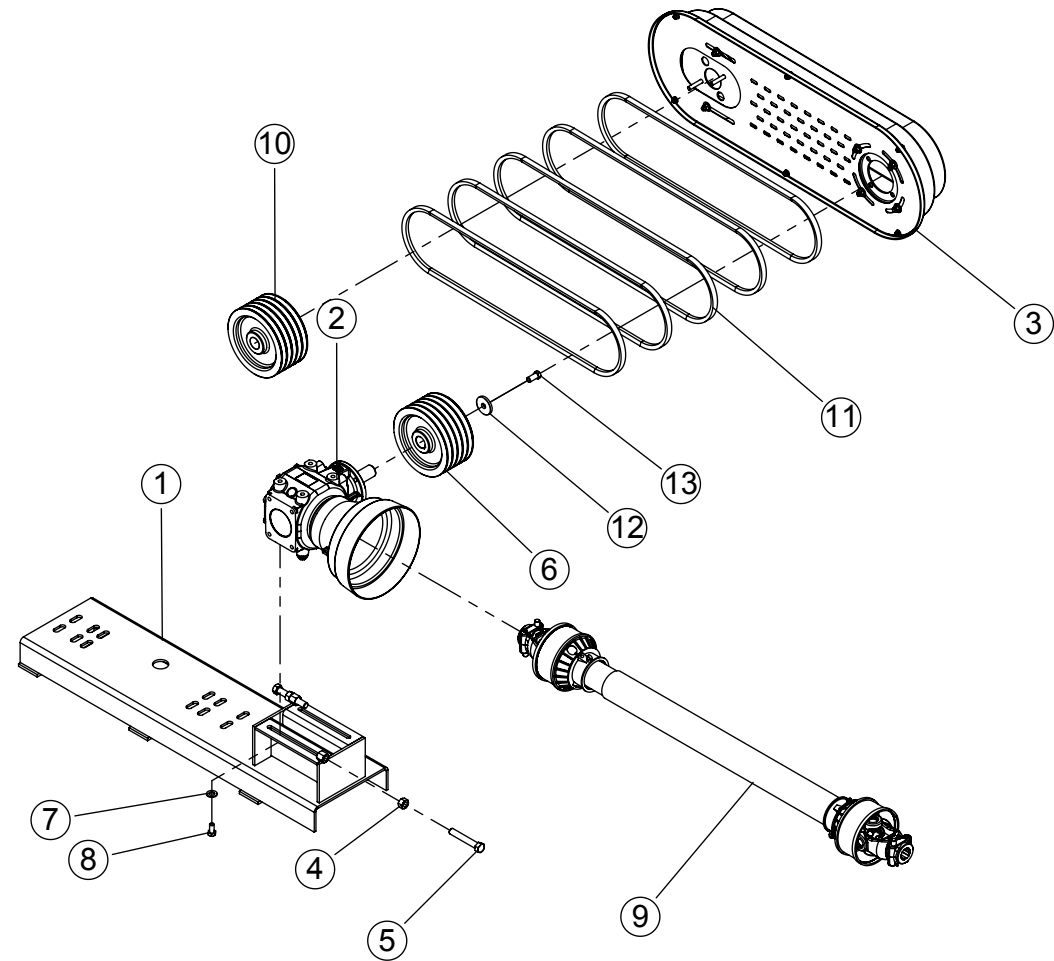

ITEM	QTD.	CÓDIGO	DESCRIÇÃO DO PRODUTO
1	1	02.012834	Acessório Para Carreta S3 Soldado
2	1	02.012837	Caixa de Transmissão Cpl. Acessório Para Carreta Maxxium S3
3	1	02.012838	Capa Correia do Reboque Completo Ensiladeiras Maxxium
4	2	05.000862	Porca Sextavada 5/8" 11UNC 2B G5 ZB
5	2	05.000633	Parafuso Sextavado 15,88 x 101,60 (5/8" x 4") UNC RI G2 ZB
6	1	03.012839	Polia B 5 Ø200 Ø33 Comp 98
7	4	05.000679	Arruela Lisa M14 DIN125 ZB
8	4	05.001065	Parafuso Sextavado M12 x 25 MA 1,75 CL 8.8 ZB
9	1	05.000765	Cardam 06001001-1440PT
10	1	03.012840	Polia B 5 Ø200 Ø35 Con. Comp 98
11	5	05.003007	Correia 1/B 71"
12	1	02.012857	Arruela Ø15 x Ø52 x 6.35
13	1	05.000666	Parafuso Sextavado M14 x 30 MA 2,00 CL 8.8 ZB