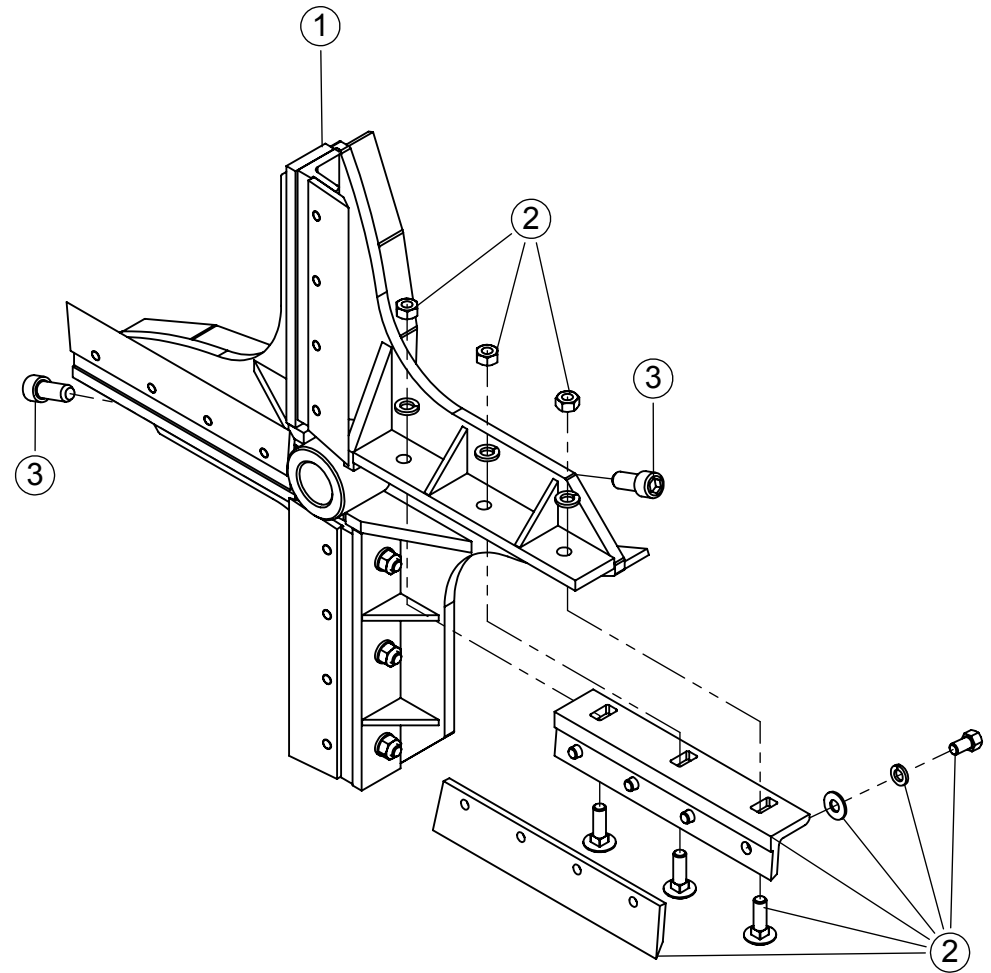

ITEM	QTD.	CÓDIGO	DESCRIÇÃO DO PRODUTO
1	1	02.012331	Rotor Soldado JF60 Maxxium (#1/2")
2	1	02.032320	Kit Completo Para Rotor Ens.
3	2	02.012333	Parafuso Allen 5/8" x 1 1/2" Para Fixacao Do Rotor