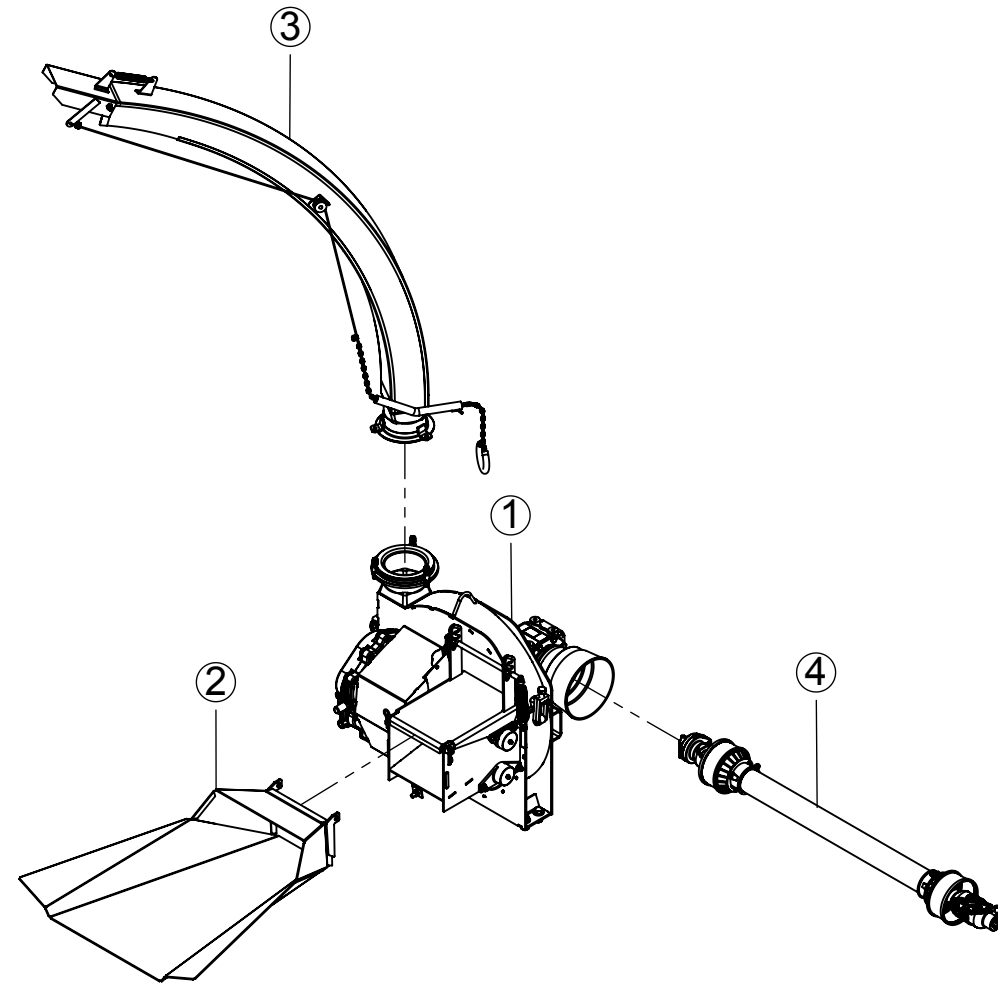

ITEM	QTD.	CÓDIGO	DESCRIÇÃO DO PRODUTO
1	1	02.012910	Ens JF60Max S3 Std (Cx Comer T311)
2	1	02.046175	Bica de Alimentação Soldada JF60/60S/Maxxium (Exportação)
3	1	02.060429	Bica de Saída Longa Giratória Compl. JF40/50/60/S/Max/S2
4	1	05.003078	CC2091/10P - 06001001/1440PT