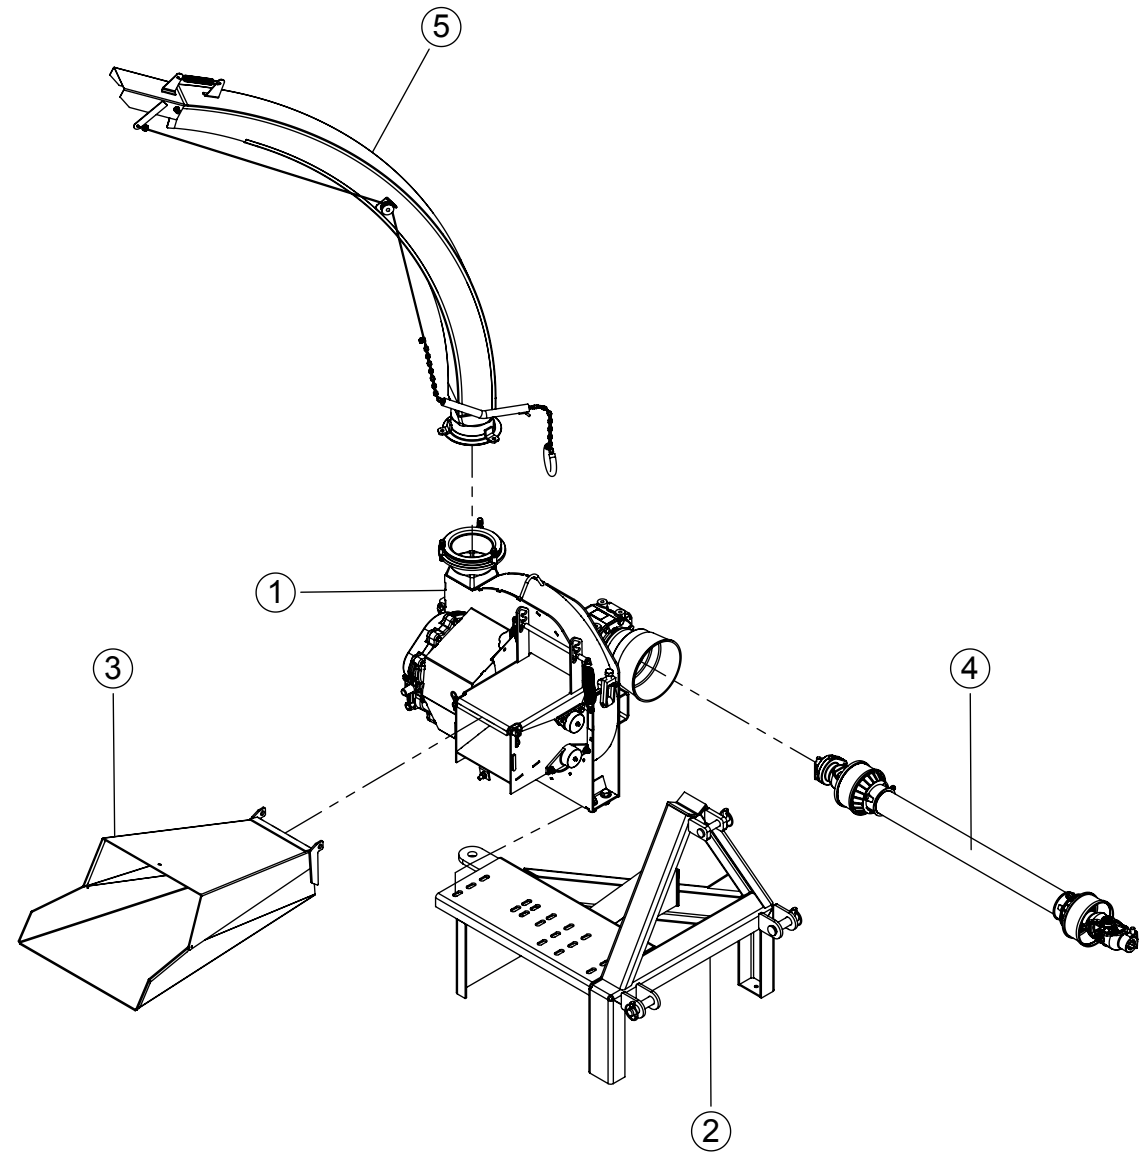

ITEM	QTD.	CÓDIGO	DESCRIÇÃO DO PRODUTO
1	1	02.012910	Ens JF60Max S3 Std (Cx Comer T311)
2	1	02.013052	Acessório T90° Para Ensiladeira Com Caixa Completo
3	1	02.046171	Bica de Alimentação Soldada JF60/60S/Maxxium
4	1	05.003078	CC2091/10P - 06001001/1440PT
5	1	02.060429	Bica de Saída Longa Giratória Compl. JF40/50/60/S/Max/S2