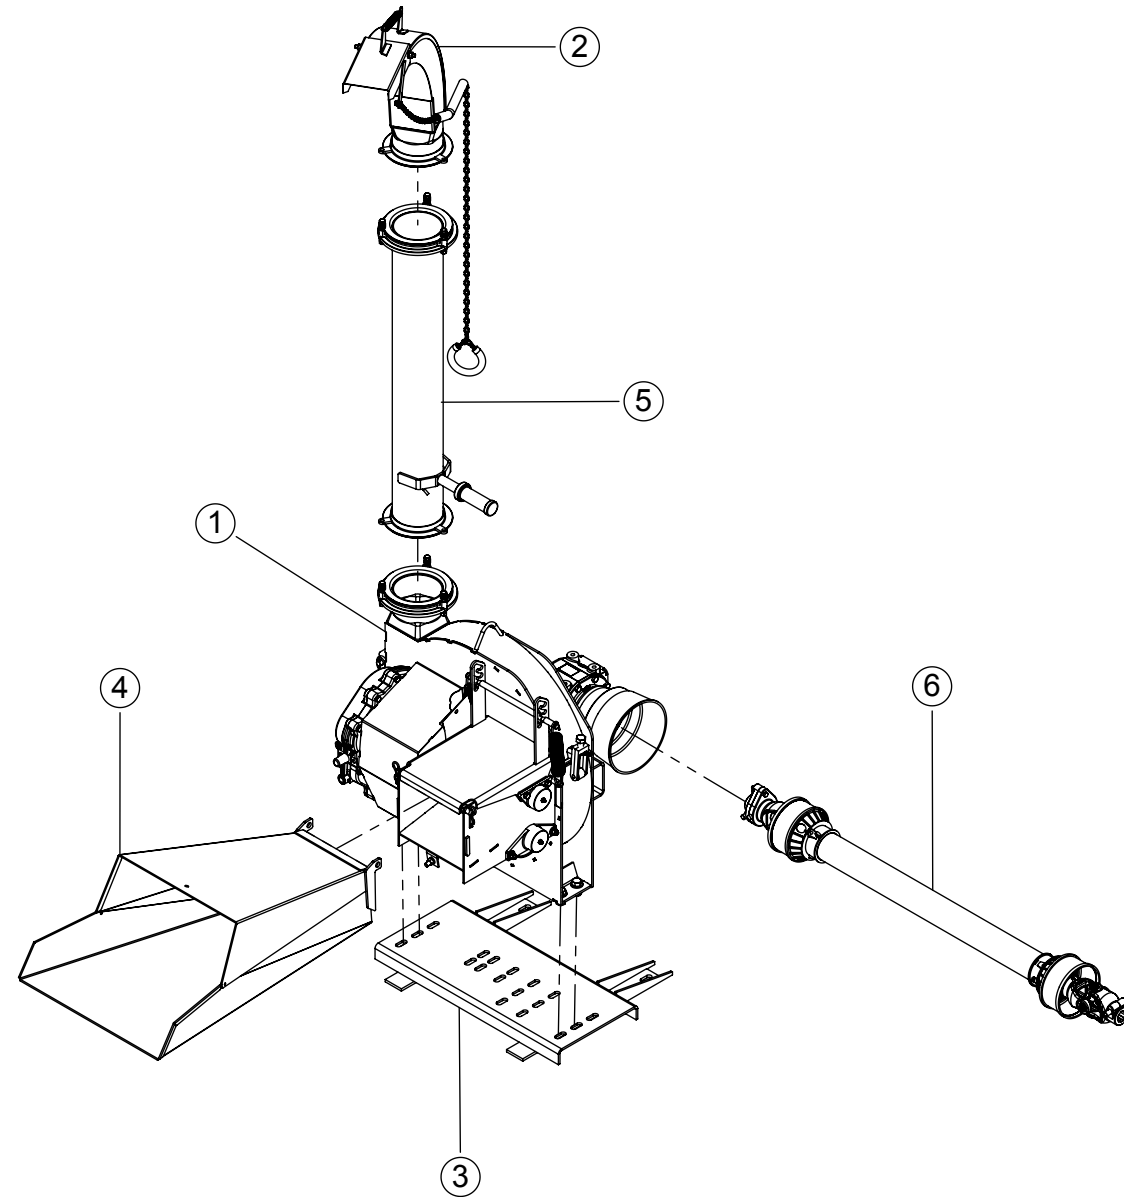

ITEM	QTD.	CÓDIGO	DESCRIÇÃO DO PRODUTO
1	1	02.012910	Ens JF60Max S3 Std (Cx Comer T311)
2	1	02.012138	Bica de Saída Curta Comp. com Cor. Longa Ens. Maxxium/S2
3	1	02.013106	Acoplamento Para Ensiladeira Com Caixa
4	1	02.046171	Bica de Alimentação Soldada JF60/60S/Maxxium
5	1	02.057443	Conjunto do Tubo Prolongador (1000)
6	1	05.003078	CC2091/10P - 06001001/1440PT