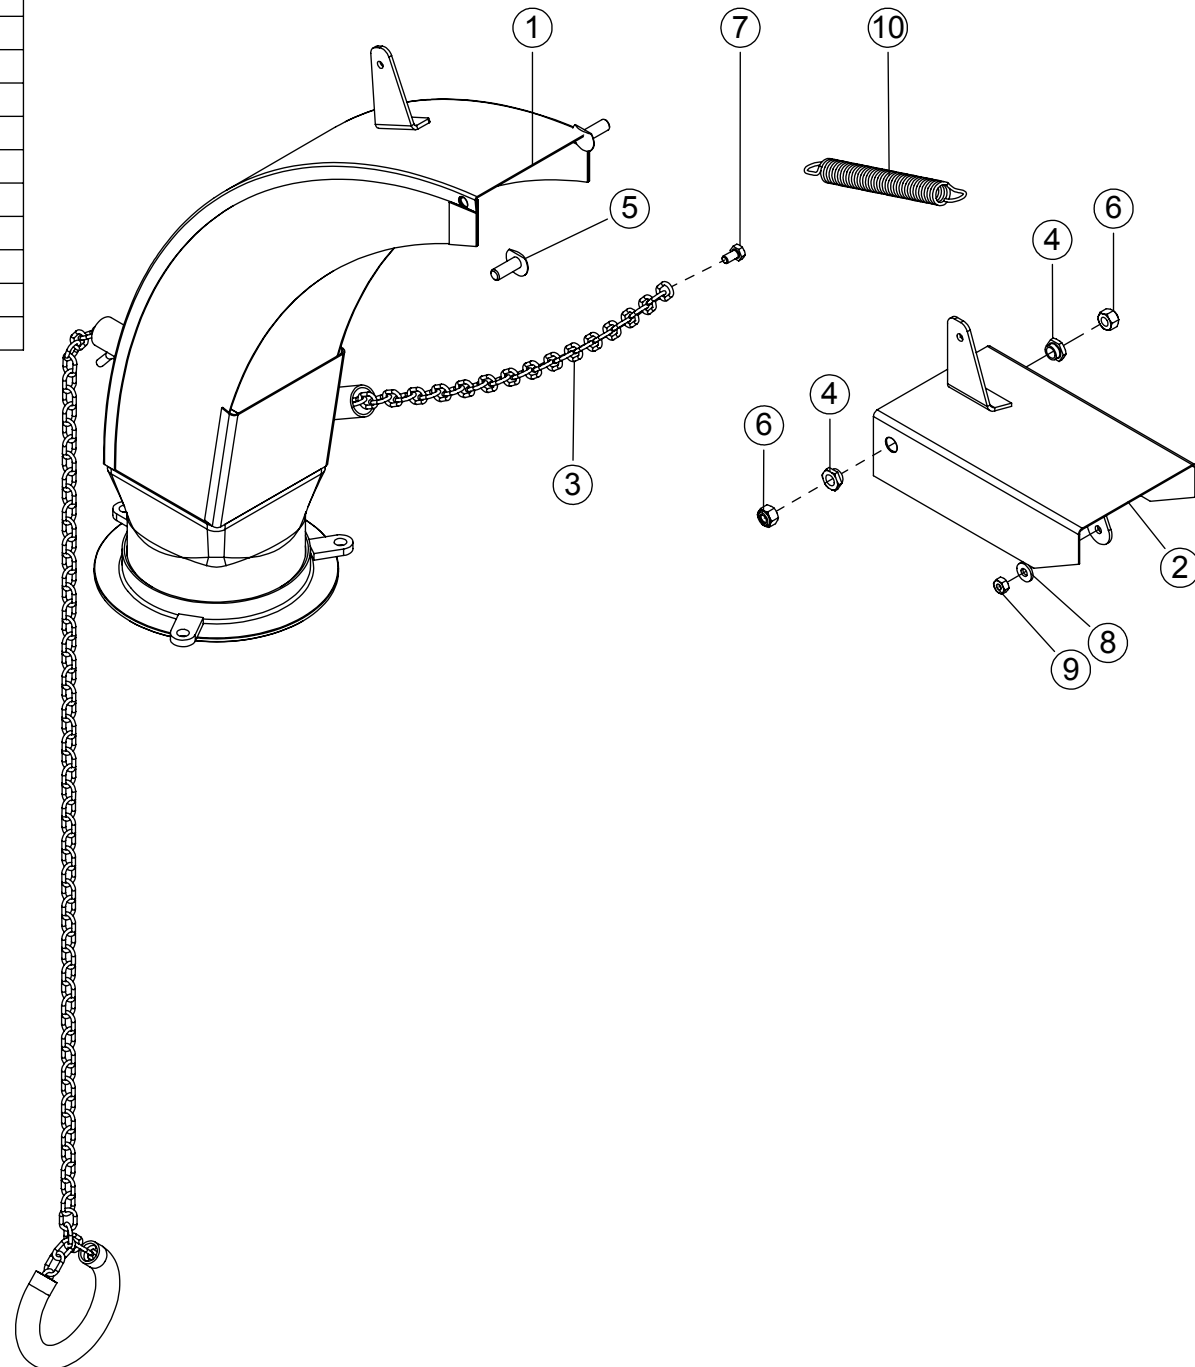

ITEM	QTD.	CÓDIGO	DESCRIÇÃO DO PRODUTO
1	1	02.012055	Conjunto Bica de Saída Giratória Curta
2	1	02.046747	Conjunto do Quebra Jato
3	1	02.012043	Conjunto da corrente para Bica Curta com Extensão
4	2	02.049533	Porca de Fix do Quebra Jato
5	2	05.040500	Parafuso Lentilha Cabeça Especial 3/8" x 1" - 16 UNC ZB
6	2	05.041260	Porca Sext. C. Trava de Nylon 9,53 (3/8") 16UNC ZB
7	1	05.000200	Parafuso Sextavado 6,35 x 12,70 (1/4" x 1/2") 20UNC G2 ZB
8	1	02.051041	Arruela Lisa 6,35 (1/4") 994 ZB
9	1	05.000822	Porca Sextavada 6,35 (1/4") 20UNC G2 ZB
10	1	2904509	Mola do Quebra Jato