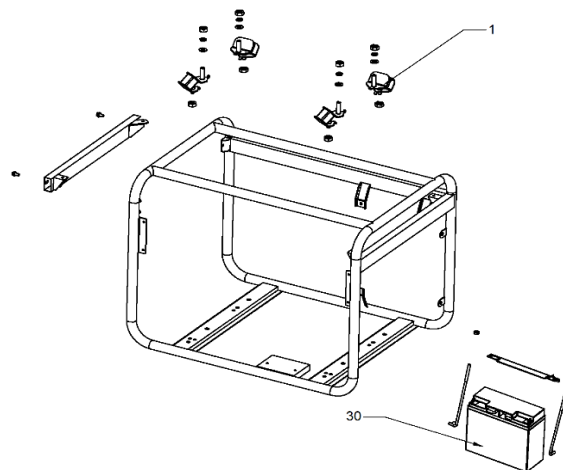

CHASIS

FILTRO DE AIRE

PANEL DE CONTROL

GRUPO RUMBO: Motoimplementos para Bosque, Jardín y Construcción
Teléfono rotativo: 54 11 5263-7862 - Email: ventas@rumbosrl.com.ar
Dirección: Av. Presidente Perón N° 4749, Benavidez (Norlog), Buenos Aires, Argentina.