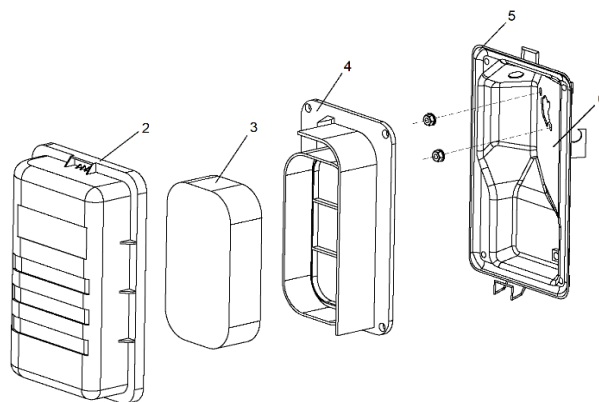

FILTRO DE AIRE