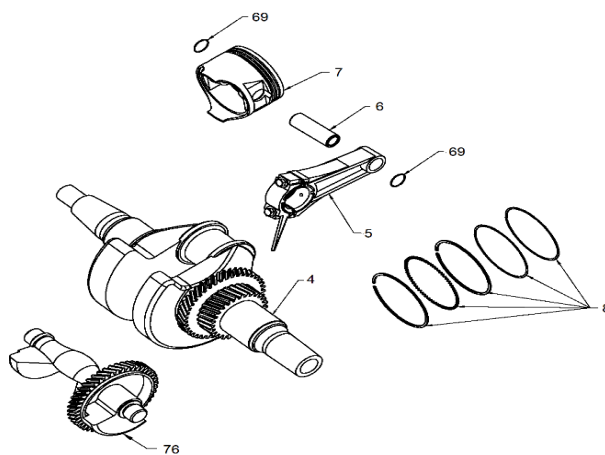

CIGÜEÑAL Y PISTÓN

GRUPO RUMBO: Motoimplementos para Bosque, Jardín y Construcción

Teléfono rotativo: 54 11 5263-7862 - Email: ventas@rumbosrl.com.ar

Dirección: Av. Presidente Perón N° 4749, Benavidez (Norlog), Buenos Aires, Argentina.