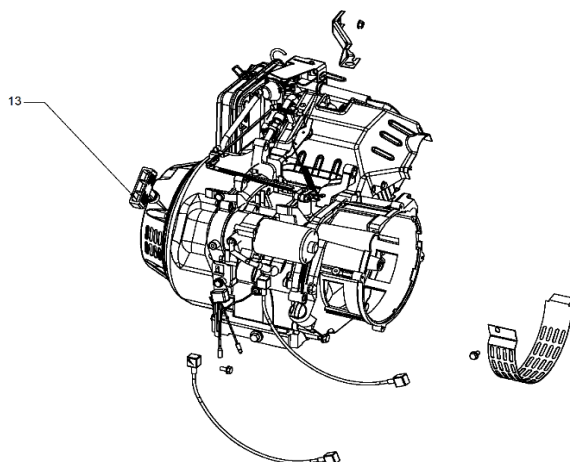

MOTOR

ROTOR Y ESTATOR

SILENCIADOR

GRUPO RUMBO: Motoimplementos para Bosque, Jardín y Construcción

Teléfono rotativo: 54 11 5263-7862 - Email: ventas@rumbosrl.com.ar

Dirección: Av. Presidente Perón N° 4749, Benavidez (Norlog), Buenos Aires, Argentina.