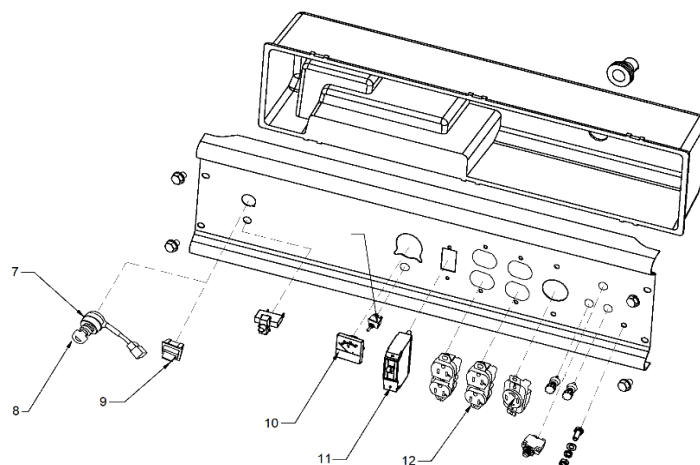

PANEL DE CONTROL

GRUPO RUMBO: Motoimplementos para Bosque, Jardín y Construcción
Teléfono rotativo: 54 11 5263-7862 - Email: ventas@rumbosrl.com.ar
Dirección: Av. Presidente Perón N° 4749, Benavidez (Norlog), Buenos Aires, Argentina.